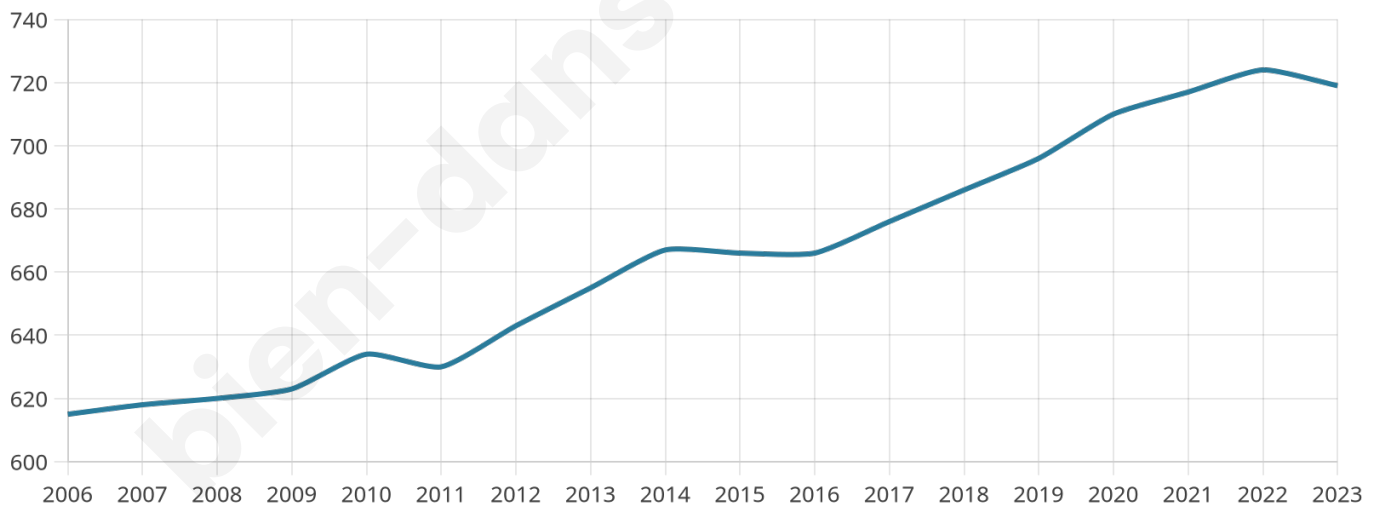

719

Age moyen

39 ans

Pop active

54%

Taux chômage

7.1%

Pop densité

55 h/km²

Revenu moyen

26 130 €/an

Evolution du nombre d'habitants

Sources : Institut national de la statistique et des études économiques (insee) selon Les dernières parutions officielles de 2024 portant sur les années 2020, 2021 et 2022.