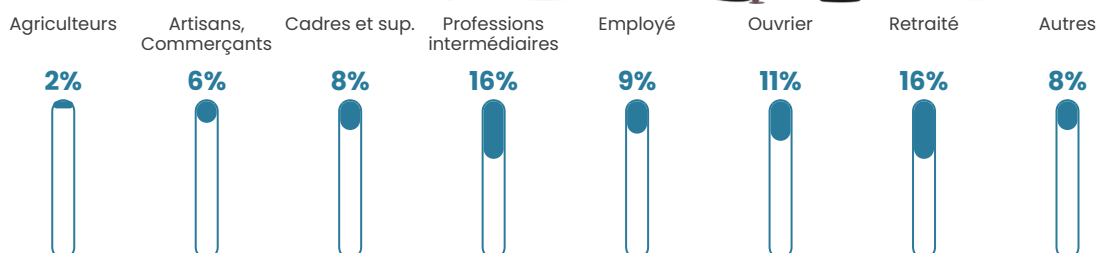

55 h/km²

Revenu moyen

26 130 €/an

Evolution du nombre d'habitants

Sources : Institut national de la statistique et des études économiques (insee) selon Les dernières parutions officielles de 2024 portant sur les années 2020, 2021 et 2022.

Tranche d'âge

Activité professionnelle

Niveau de diplôme

Composition des ménages

Profils électoraux

Premier tour

	Marine LE PEN	29.33 %
	Emmanuel MACRON	26.79 %
	Jean-Luc MÉLENCHON	15.47 %
	Éric ZEMMOUR	9.70 %
	Yannick JADOT	5.77 %
	Valérie PÉCRESE	3.00 %
	Jean LASSALLE	2.77 %
	Philippe POUTOU	2.08 %
	Nicolas DUPONT-AIGNAN	1.85 %
	Fabien ROUSSEL	1.62 %
	Anne HIDALGO	1.62 %
	Nathalie ARTHAUD	0.00 %