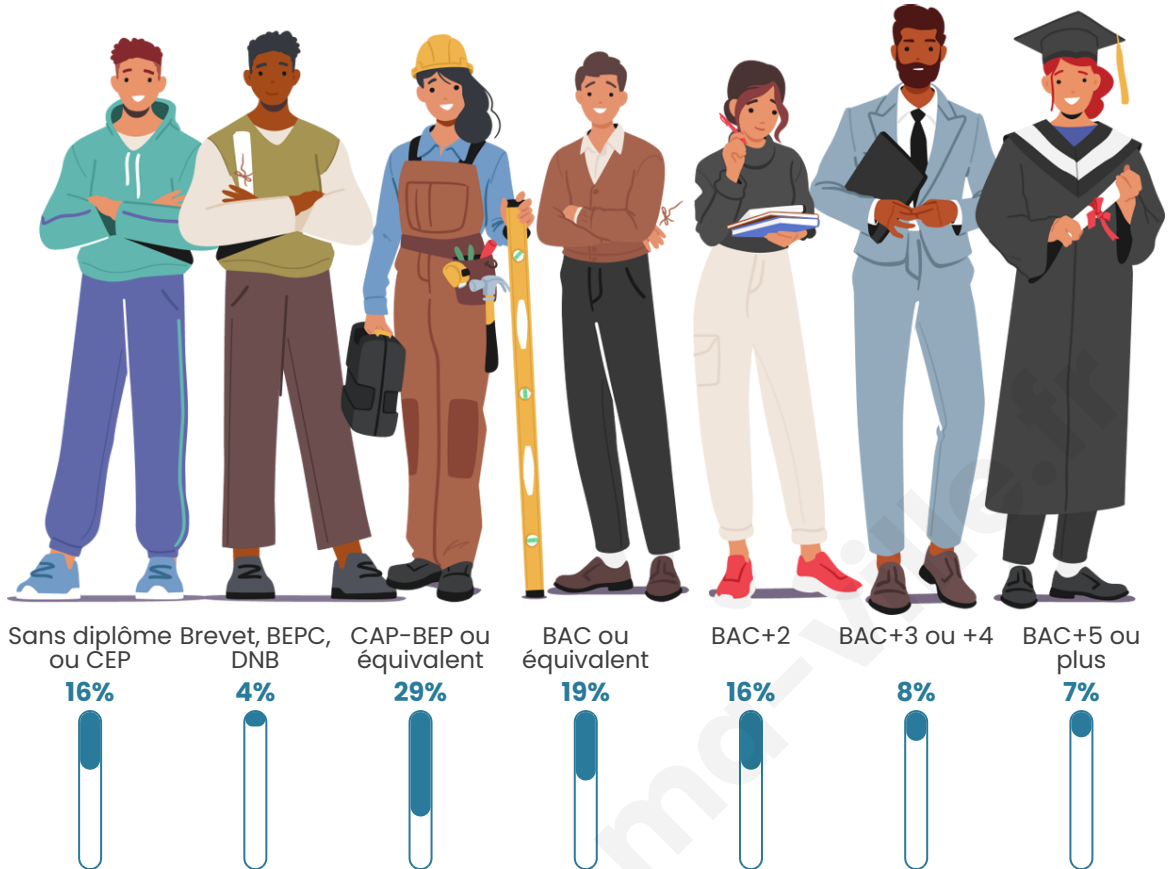

719

Age moyen

39 ans

Pop active

54%

Taux chômage

7.1%

Pop densité

Tranche d'âge

Activité professionnelle

Niveau de diplôme

Composition des ménages

Profils électoraux

Premier tour

	Marine LE PEN	29.33 %
	Emmanuel MACRON	26.79 %
	Jean-Luc MÉLENCHON	15.47 %
	Éric ZEMMOUR	9.70 %
	Yannick JADOT	5.77 %
	Valérie PÉCRESE	3.00 %
	Jean LASSALLE	2.77 %
	Philippe POUTOU	2.08 %
	Nicolas DUPONT-AIGNAN	1.85 %
	Fabien ROUSSEL	1.62 %
	Anne HIDALGO	1.62 %
	Nathalie ARTHAUD	0.00 %