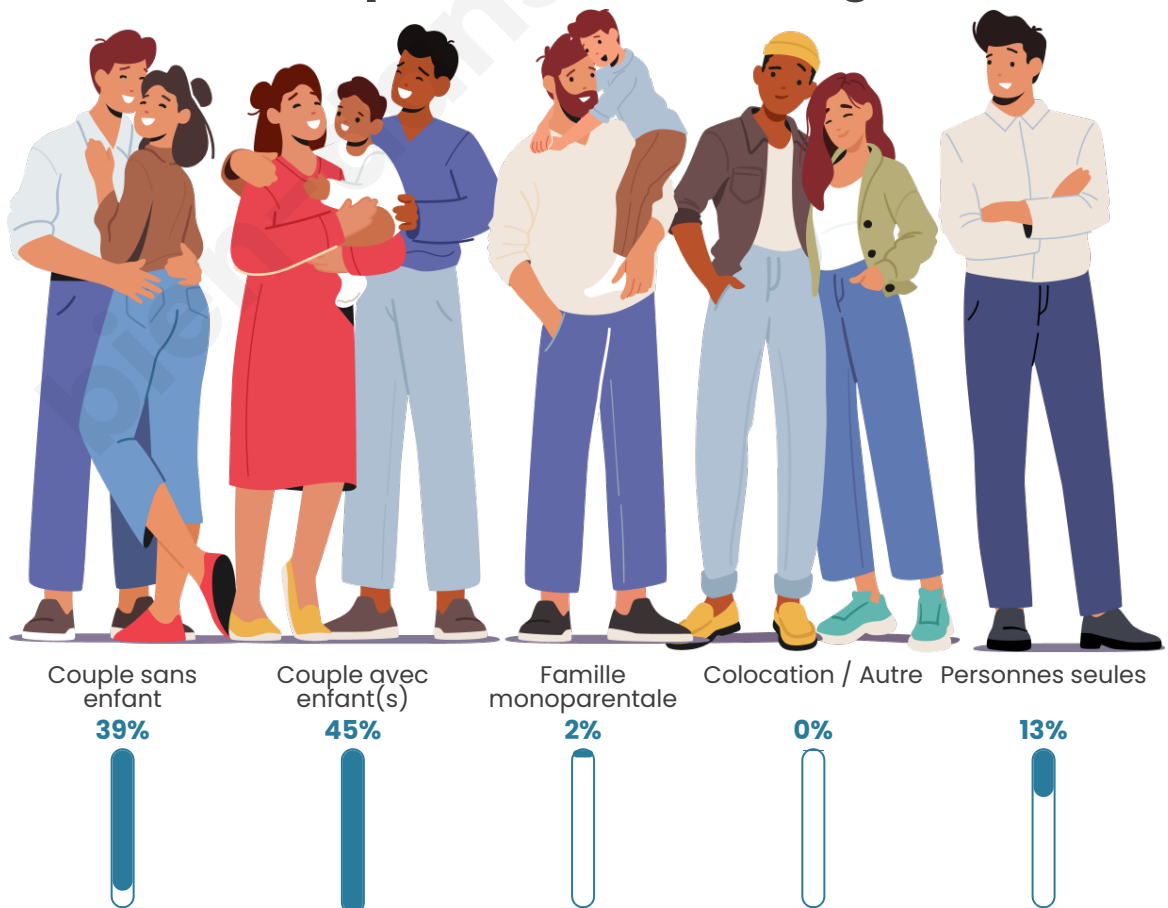

Tranche d'âge

Activité professionnelle

Niveau de diplôme

Composition des ménages

Profils électoraux

Premier tour

	Marine LE PEN	29.33 %
	Emmanuel MACRON	26.79 %
	Jean-Luc MÉLENCHON	15.47 %
	Éric ZEMMOUR	9.70 %
	Yannick JADOT	5.77 %
	Valérie PÉCRESE	3.00 %
	Jean LASSALLE	2.77 %
	Philippe POUTOU	2.08 %
	Nicolas DUPONT-AIGNAN	1.85 %
	Fabien ROUSSEL	1.62 %
	Anne HIDALGO	1.62 %
	Nathalie ARTHAUD	0.00 %