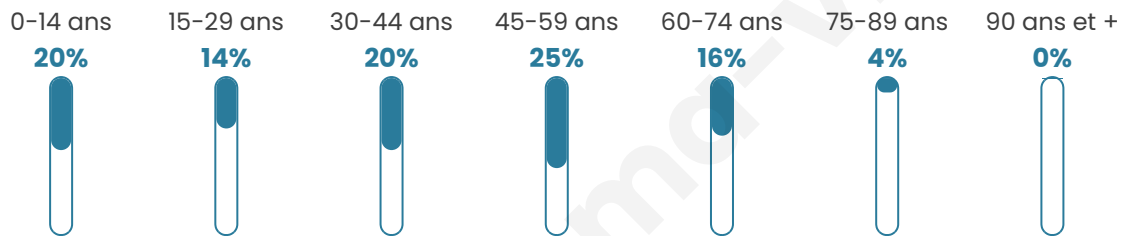

719

Age moyen

39 ans

Pop active

54%

Taux chômage

7.1%

Pop densité

55 h/km²

Revenu moyen

26 130 €/an

Evolution du nombre d'habitants

Sources : Institut national de la statistique et des études économiques (insee) selon Les dernières parutions officielles de 2024 portant sur les années 2020, 2021 et 2022.

Tranche d'âge

Activité professionnelle

Niveau de diplôme

Composition des ménages

Profils électoraux

Premier tour

	Marine LE PEN	29.33 %
	Emmanuel MACRON	26.79 %
	Jean-Luc MÉLENCHON	15.47 %
	Éric ZEMMOUR	9.70 %
	Yannick JADOT	5.77 %
	Valérie PÉCRESE	3.00 %
	Jean LASSALLE	2.77 %
	Philippe POUTOU	2.08 %
	Nicolas DUPONT-AIGNAN	1.85 %
	Fabien ROUSSEL	1.62 %
	Anne HIDALGO	1.62 %
	Nathalie ARTHAUD	0.00 %