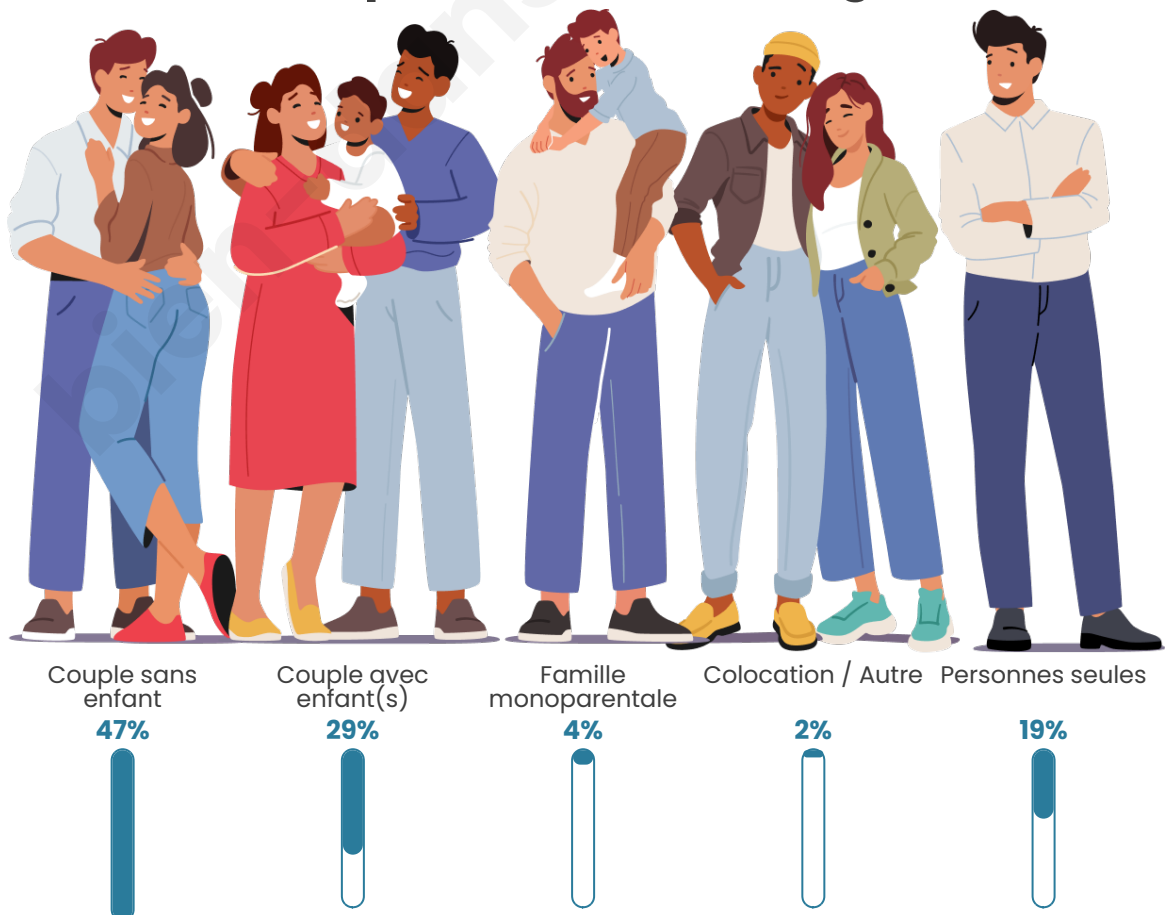

Nombre d'habitants

349

Age moyen

43 ans

Pop active

43.8%

Taux chômage

8.6%

Tranche d'âge

Activité professionnelle

Niveau de diplôme

Composition des ménages

Profils électoraux

Premier tour

	Marine LE PEN	40.61 %
	Emmanuel MACRON	24.87 %
	Éric ZEMMOUR	12.18 %
	Jean-Luc MÉLENCHON	11.68 %
	Valérie PÉCRESSE	4.57 %
	Fabien ROUSSEL	1.52 %
	Jean LASSALLE	1.52 %
	Yannick JADOT	1.02 %
	Nathalie ARTHAUD	0.51 %
	Anne HIDALGO	0.51 %
	Philippe POUTOU	0.51 %
	Nicolas DUPONT-AIGNAN	0.51 %