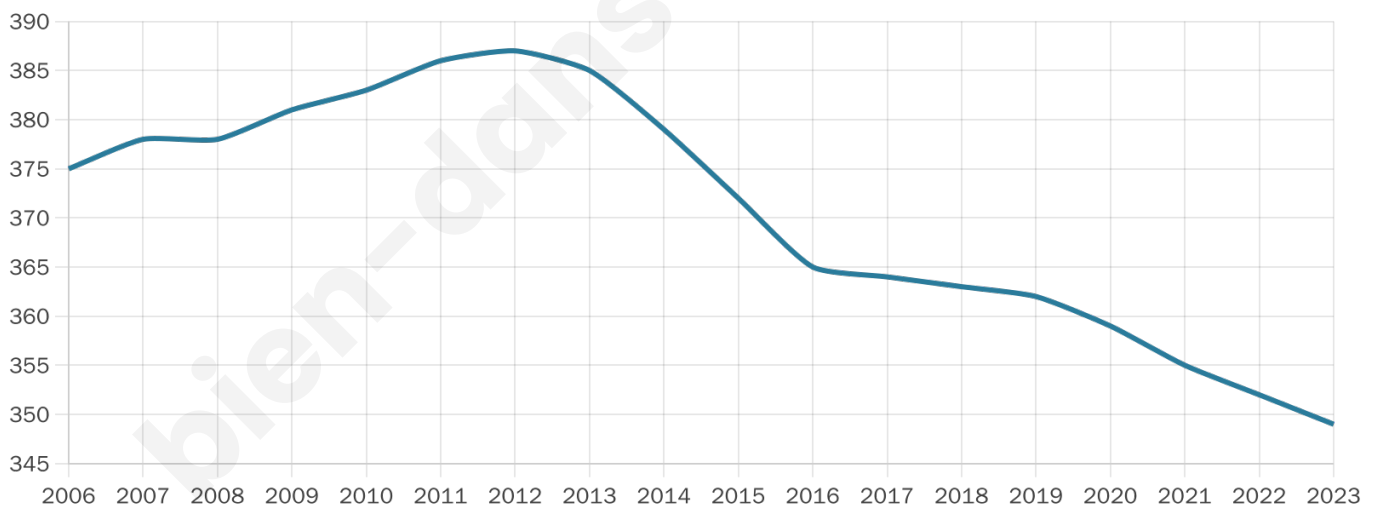

Nombre d'habitants

349

Age moyen

43 ans

Pop active

43.8%

Taux chômage

8.6%

Pop densité

70 h/km²

Revenu moyen

21 860 €/an

Evolution du nombre d'habitants

Sources : Institut national de la statistique et des études économiques (insee) selon Les dernières parutions officielles de 2024 portant sur les années 2020, 2021 et 2022.

Tranche d'âge

Activité professionnelle

Niveau de diplôme

Composition des ménages

Profils électoraux

Premier tour

	Marine LE PEN	40.61 %
	Emmanuel MACRON	24.87 %
	Éric ZEMMOUR	12.18 %
	Jean-Luc MÉLENCHON	11.68 %
	Valérie PÉCRESSE	4.57 %
	Fabien ROUSSEL	1.52 %
	Jean LASSALLE	1.52 %
	Yannick JADOT	1.02 %
	Nathalie ARTHAUD	0.51 %
	Anne HIDALGO	0.51 %
	Philippe POUTOU	0.51 %
	Nicolas DUPONT-AIGNAN	0.51 %