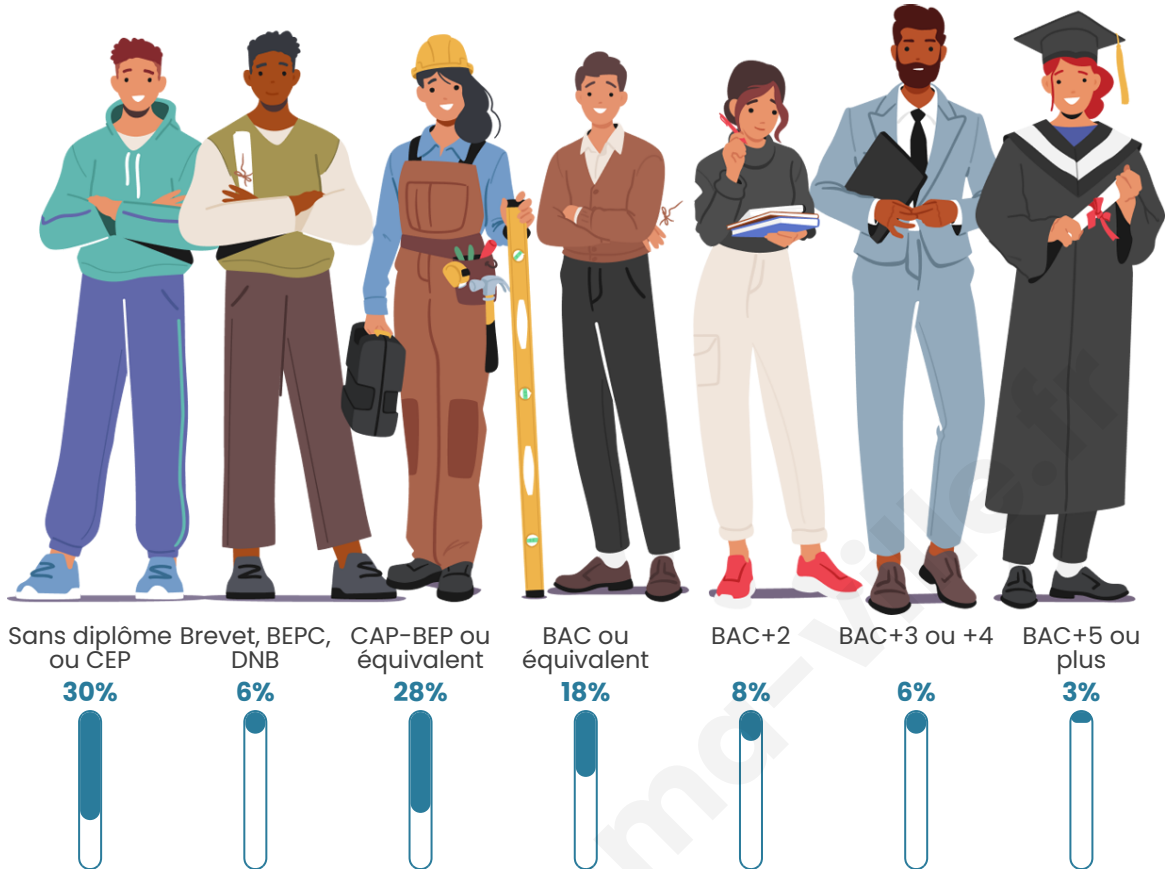

Nombre d'habitants

349

Age moyen

43 ans

Pop active

43.8%

Taux chômage

8.6%

Pop densité

70 h/km²

Revenu moyen

21 860 €/an

Evolution du nombre d'habitants

Sources : Institut national de la statistique et des études économiques (insee) selon Les dernières parutions officielles de 2024 portant sur les années 2020, 2021 et 2022.

Tranche d'âge

Activité professionnelle

Niveau de diplôme

Composition des ménages

Profils électoraux

Premier tour

	Marine LE PEN	40.61 %
	Emmanuel MACRON	24.87 %
	Éric ZEMMOUR	12.18 %
	Jean-Luc MÉLENCHON	11.68 %
	Valérie PÉCRESSE	4.57 %
	Fabien ROUSSEL	1.52 %
	Jean LASSALLE	1.52 %
	Yannick JADOT	1.02 %
	Nathalie ARTHAUD	0.51 %
	Anne HIDALGO	0.51 %
	Philippe POUTOU	0.51 %
	Nicolas DUPONT-AIGNAN	0.51 %