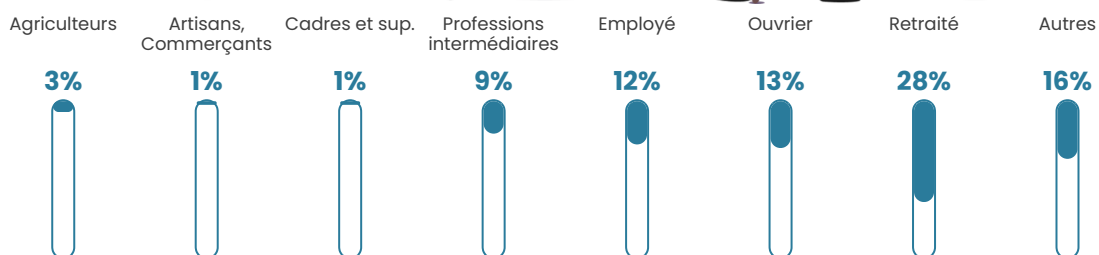

Pop densité

70 h/km²

Revenu moyen

21 860 €/an

Evolution du nombre d'habitants

Sources : Institut national de la statistique et des études économiques (insee) selon Les dernières parutions officielles de 2024 portant sur les années 2020, 2021 et 2022.

Tranche d'âge

Activité professionnelle

Niveau de diplôme

Composition des ménages

Profils électoraux

Premier tour

	Marine LE PEN	40.61 %
	Emmanuel MACRON	24.87 %
	Éric ZEMMOUR	12.18 %
	Jean-Luc MÉLENCHON	11.68 %
	Valérie PÉCRESSE	4.57 %
	Fabien ROUSSEL	1.52 %
	Jean LASSALLE	1.52 %
	Yannick JADOT	1.02 %
	Nathalie ARTHAUD	0.51 %
	Anne HIDALGO	0.51 %
	Philippe POUTOU	0.51 %
	Nicolas DUPONT-AIGNAN	0.51 %