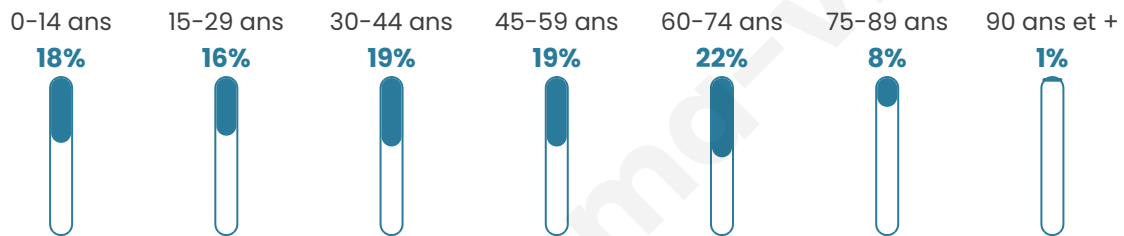

Nombre d'habitants

349

Age moyen

43 ans

Pop active

43.8%

Taux chômage

8.6%

Pop densité

70 h/km²

Revenu moyen

21 860 €/an

Evolution du nombre d'habitants

Sources : Institut national de la statistique et des études économiques (insee) selon Les dernières parutions officielles de 2024 portant sur les années 2020, 2021 et 2022.

Tranche d'âge

Activité professionnelle

Niveau de diplôme

Composition des ménages

Profils électoraux

Premier tour

	Marine LE PEN	40.61 %
	Emmanuel MACRON	24.87 %
	Éric ZEMMOUR	12.18 %
	Jean-Luc MÉLENCHON	11.68 %
	Valérie PÉCRESSE	4.57 %
	Fabien ROUSSEL	1.52 %
	Jean LASSALLE	1.52 %
	Yannick JADOT	1.02 %
	Nathalie ARTHAUD	0.51 %
	Anne HIDALGO	0.51 %
	Philippe POUTOU	0.51 %
	Nicolas DUPONT-AIGNAN	0.51 %

284 inscrits

Participation : 70.42%

Votes blancs : 1.00%

Votes nuls : 0.50%

Second tour

	Emmanuel MACRON	41,43 %
	Marine LE PEN	58,57 %

284 inscrits

Participation : 78.17%