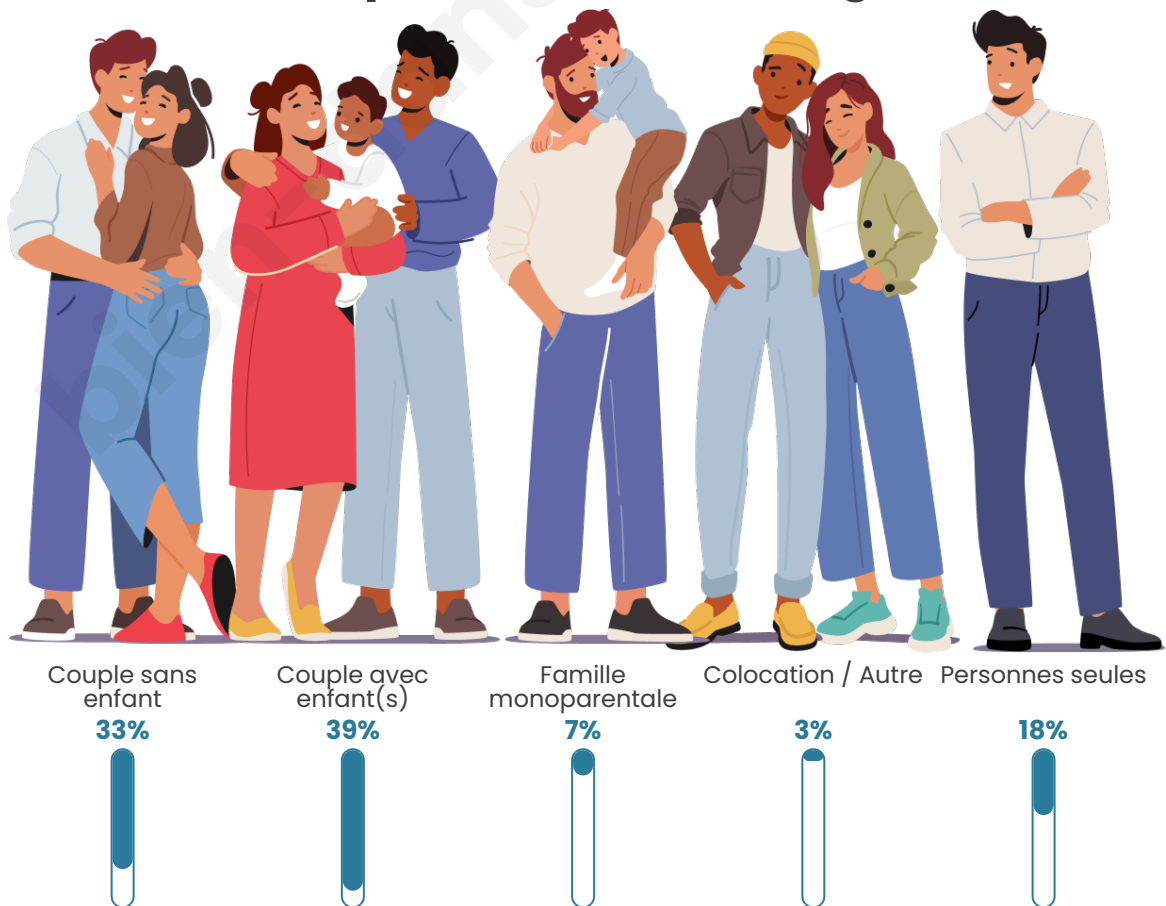

Tranche d'âge

Activité professionnelle

Niveau de diplôme

Composition des ménages

Profils électoraux

Premier tour

	Marine LE PEN	32.36 %
	Emmanuel MACRON	29.06 %
	Jean-Luc MÉLENCHON	15.82 %
	Éric ZEMMOUR	5.85 %
	Yannick JADOT	4.03 %
	Fabien ROUSSEL	3.10 %
	Valérie PÉCRESE	3.02 %
	Anne HIDALGO	2.29 %
	Nicolas DUPONT- AIGNAN	1.82 %
	Jean LASSALLE	1.59 %
	Philippe POUTOU	0.56 %
	Nathalie ARTHAUD	0.49 %