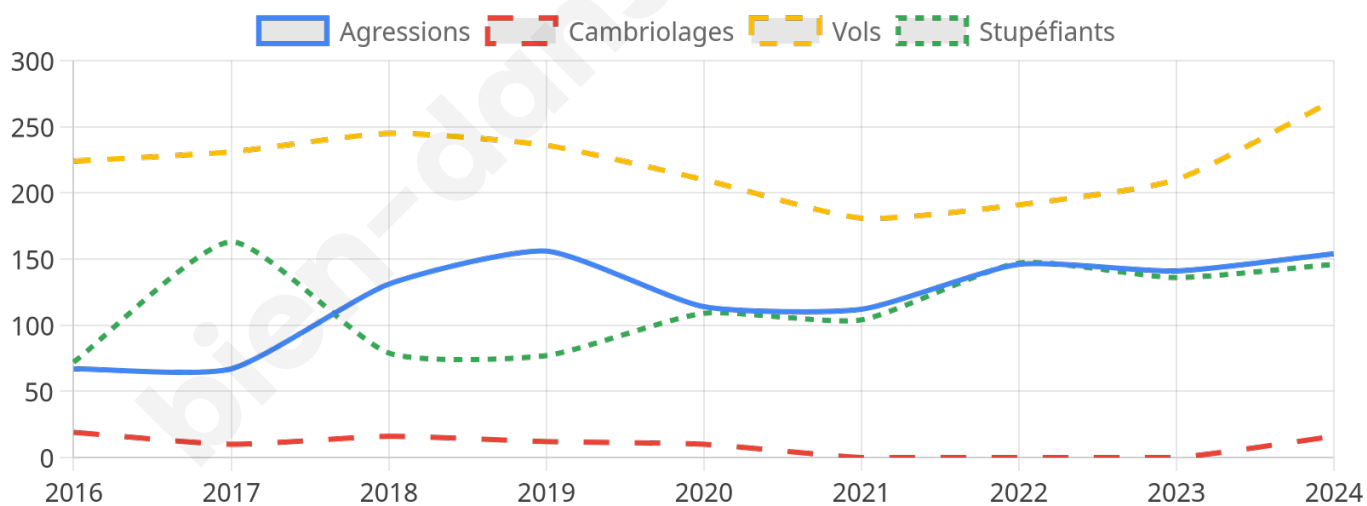

7 572 inscrits

Participation : 72.41%

Votes blancs : 2.79%

Votes nuls : 0.00%

Second tour

	Emmanuel MACRON	51,41 %
	Marine LE PEN	48,59 %

7 576 inscrits

Participation : 73.84%

Votes blancs : 8.06%

Votes nuls : 0%

Sécurité

Agressions physiques / sexuelles

154

Cambriolages

16

Vols / dégradations

270

Stupéfiants

146

Evolution du nombre d'infractions

Pour comparer

(en proportion du nombre d'habitants)

Sources : Bases statistiques communale, départementale et régionale de la délinquance enregistrée par la police et la gendarmerie nationales selon les dernières parutions officielles de 2025 portant sur l'année 2024 ([data.gouv](https://data.gouv.fr)).