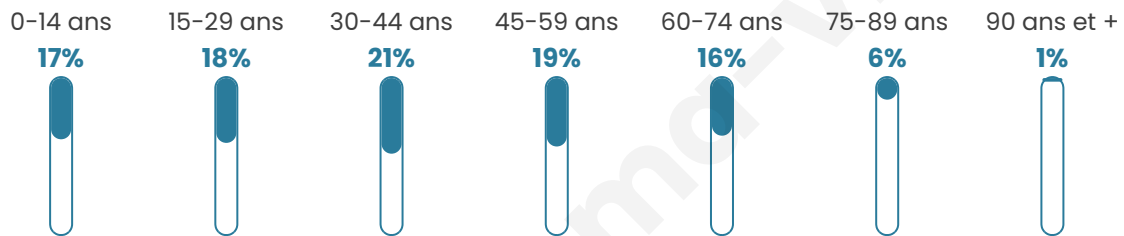

Age moyen

40 ans

Pop active

45.1%

Taux chômage

7.8%

Pop densité

1 205 h/km²

Revenu moyen

23 710 €/an

Evolution du nombre d'habitants

Sources : Institut national de la statistique et des études économiques (insee) selon Les dernières parutions officielles de 2024 portant sur les années 2020, 2021 et 2022.

Tranche d'âge

Activité professionnelle

Niveau de diplôme

Composition des ménages

Profils électoraux

Premier tour

	Marine LE PEN	32.36 %
	Emmanuel MACRON	29.06 %
	Jean-Luc MÉLENCHON	15.82 %
	Éric ZEMMOUR	5.85 %
	Yannick JADOT	4.03 %
	Fabien ROUSSEL	3.10 %
	Valérie PÉCRESE	3.02 %
	Anne HIDALGO	2.29 %
	Nicolas DUPONT- AIGNAN	1.82 %
	Jean LASSALLE	1.59 %
	Philippe POUTOU	0.56 %
	Nathalie ARTHAUD	0.49 %