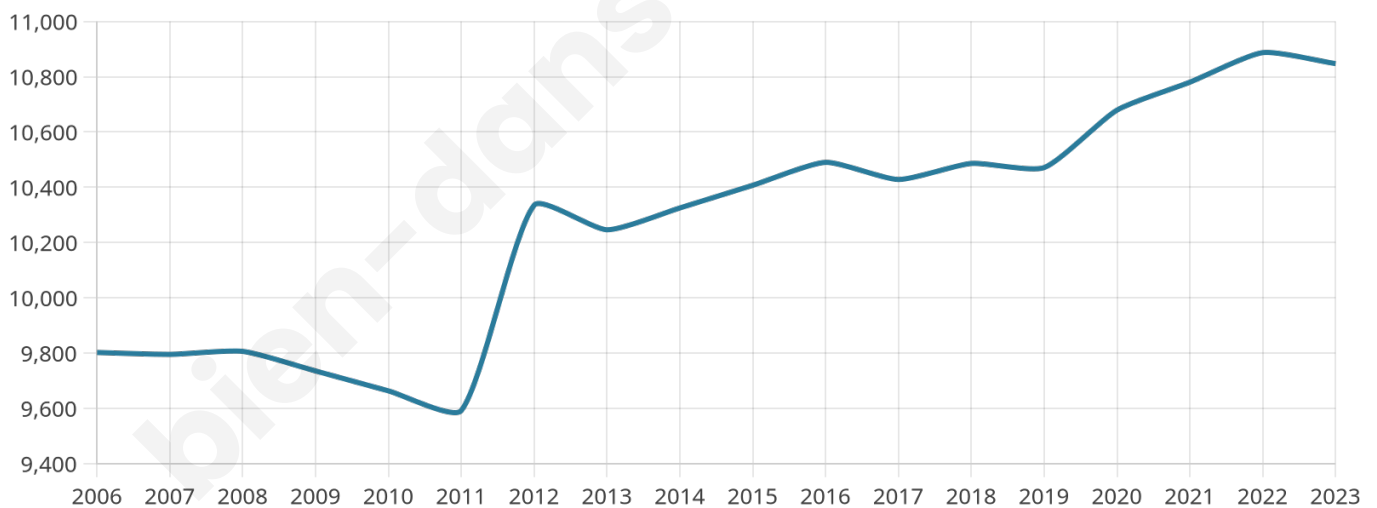

Version web

Ville de Annoeullin

Présenté par

BIEN dans
ma **VILLE** 

Sommaire

Situation géographique	3
Statistiques sur la population	4
Evolution du nombre d'habitants	4
Tranche d'âge	5
0-14 ans	5
15-29 ans	5
30-44 ans	5
45-59 ans	5
60-74 ans	5
75-89 ans	5
90 ans et +	5
Activité professionnelle	5
Agriculteurs	5
Artisans, Commerçants	5
Cadres et sup.	5
Professions intermédiaires	5
Employé	5
Ouvrier	5
Retraité	5
Autres	5
Niveau de diplôme	6
Sans diplôme ou CEP	6
Brevet, BEPC, DNB	6
CAP-BEP ou équivalent	6
BAC ou équivalent	6
BAC+2	6
BAC+3 ou +4	6
BAC+5 ou plus	6
Composition des ménages	6
Couple sans enfant	6
Couple avec enfant(s)	6
Famille monoparentale	6
Colocation / Autre	6
Personnes seules	6
Profils électoraux	7
Premier tour	7
Sécurité	8
Evolution du nombre d'infractions	8
Pour comparer	9
Services à la population	10
Commerce	10
Éducation	10
Villes autour de Annoeullin	11
Avis sur la ville de Annoeullin	12
Moyenne par critère	12
Villes autour de Annoeullin	12
Répartition des avis par note	12
Répartition des avis par note	12

Age moyen

40 ans

Pop active

45.1%

Taux chômage

7.8%

Pop densité

1 205 h/km²

Revenu moyen

23 710 €/an

Evolution du nombre d'habitants

Sources : Institut national de la statistique et des études économiques (insee) selon Les dernières parutions officielles de 2024 portant sur les années 2020, 2021 et 2022.