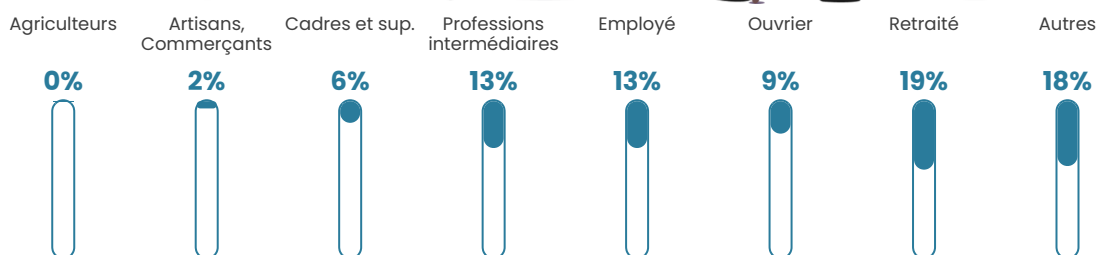

Revenu moyen

23 710 €/an

Evolution du nombre d'habitants

Sources : Institut national de la statistique et des études économiques (insee) selon Les dernières parutions officielles de 2024 portant sur les années 2020, 2021 et 2022.

Tranche d'âge

Activité professionnelle

Niveau de diplôme

Composition des ménages

Profils électoraux

Premier tour

	Marine LE PEN	32.36 %
	Emmanuel MACRON	29.06 %
	Jean-Luc MÉLENCHON	15.82 %
	Éric ZEMMOUR	5.85 %
	Yannick JADOT	4.03 %
	Fabien ROUSSEL	3.10 %
	Valérie PÉCRESE	3.02 %
	Anne HIDALGO	2.29 %
	Nicolas DUPONT- AIGNAN	1.82 %
	Jean LASSALLE	1.59 %
	Philippe POUTOU	0.56 %
	Nathalie ARTHAUD	0.49 %