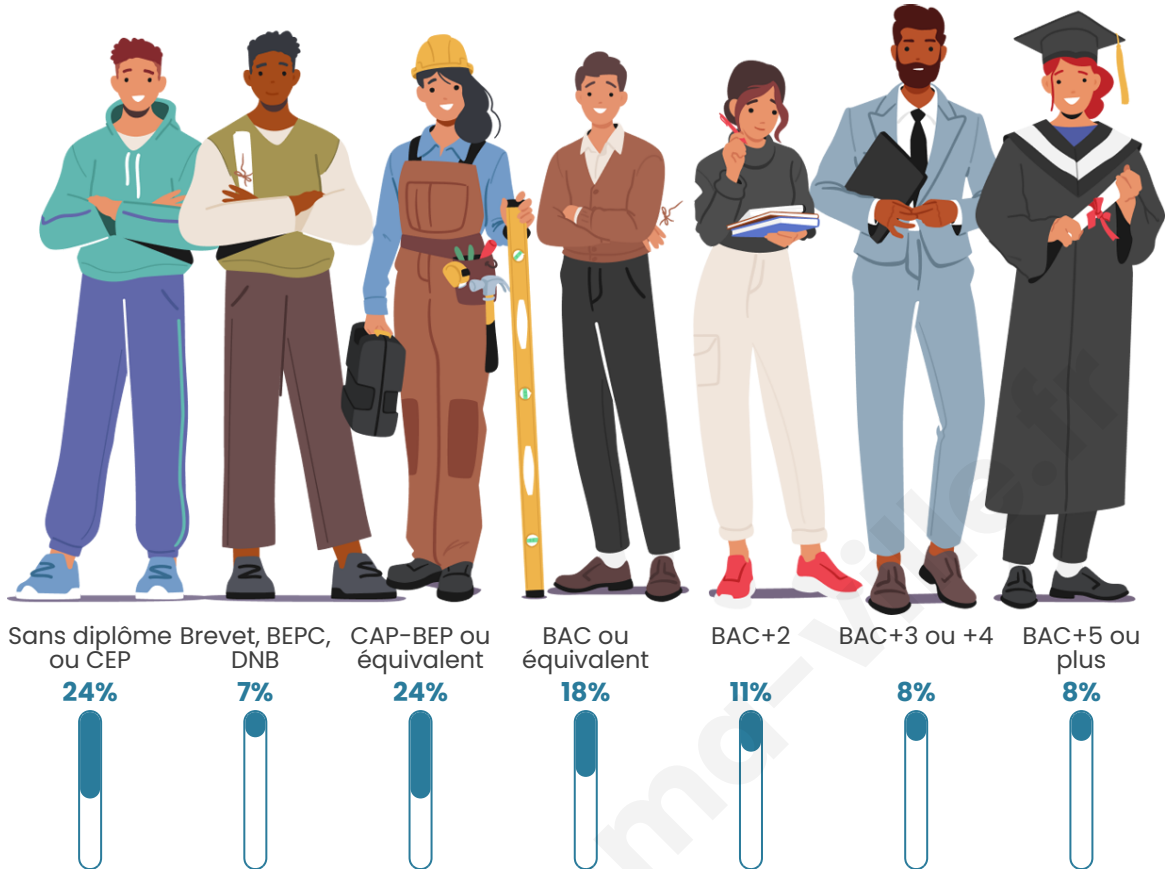

Age moyen

40 ans

Pop active

45.1%

Taux chômage

7.8%

Pop densité

1 205 h/km²

Tranche d'âge

Activité professionnelle

Niveau de diplôme

Composition des ménages

Profils électoraux

Premier tour

	Marine LE PEN	32.36 %
	Emmanuel MACRON	29.06 %
	Jean-Luc MÉLENCHON	15.82 %
	Éric ZEMMOUR	5.85 %
	Yannick JADOT	4.03 %
	Fabien ROUSSEL	3.10 %
	Valérie PÉCRESE	3.02 %
	Anne HIDALGO	2.29 %
	Nicolas DUPONT- AIGNAN	1.82 %
	Jean LASSALLE	1.59 %
	Philippe POUTOU	0.56 %
	Nathalie ARTHAUD	0.49 %