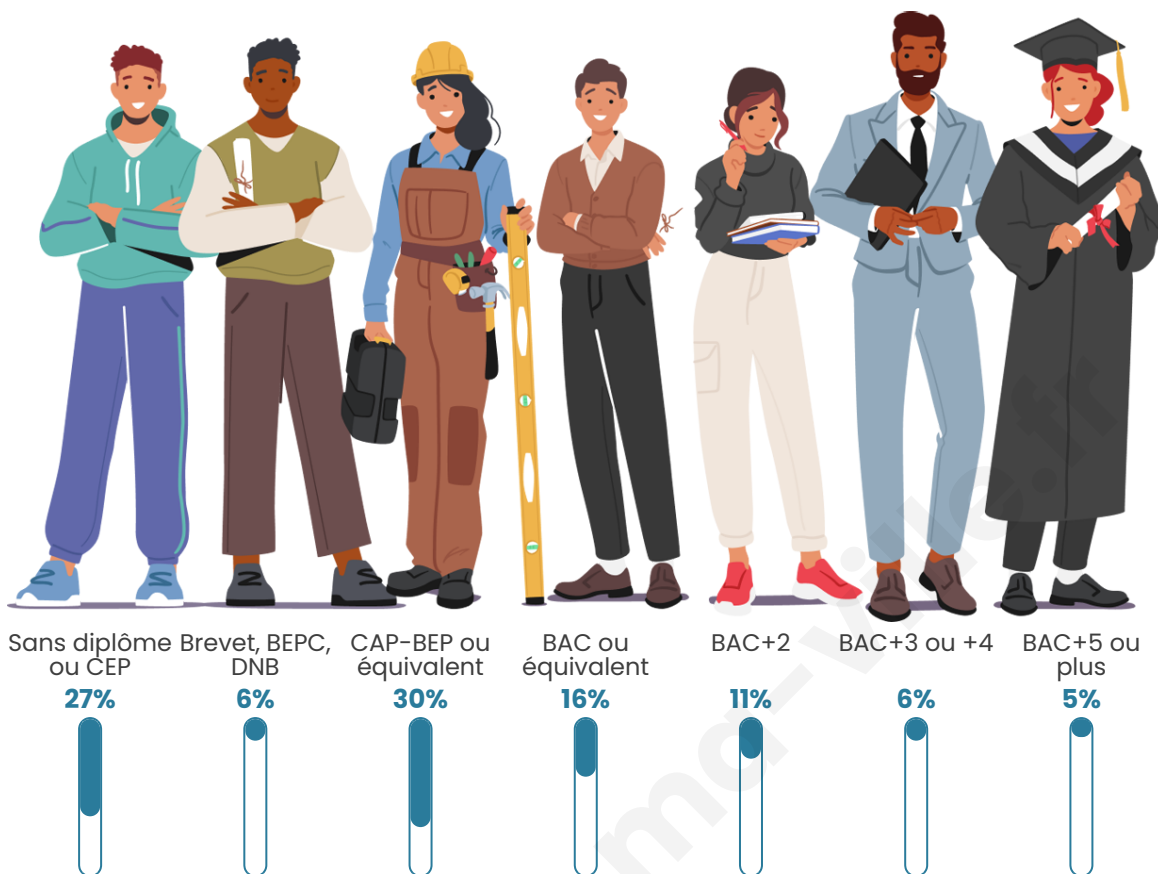

4 169

Age moyen

43 ans

Pop active

46.9%

Taux chômage

5.1%

Pop densité

Tranche d'âge

Activité professionnelle

Niveau de diplôme

Composition des ménages

Profils électoraux

Premier tour

	Marine LE PEN	29.34 %
	Emmanuel MACRON	28.54 %
	Jean-Luc MÉLENCHON	14.08 %
	Éric ZEMMOUR	6.89 %
	Yannick JADOT	3.97 %
	Jean LASSALLE	3.93 %
	Valérie PÉCRESSE	3.38 %
	Nicolas DUPONT-AIGNAN	3.13 %
	Fabien ROUSSEL	2.79 %
	Anne HIDALGO	2.16 %
	Philippe POUTOU	1.01 %
	Nathalie ARTHAUD	0.76 %