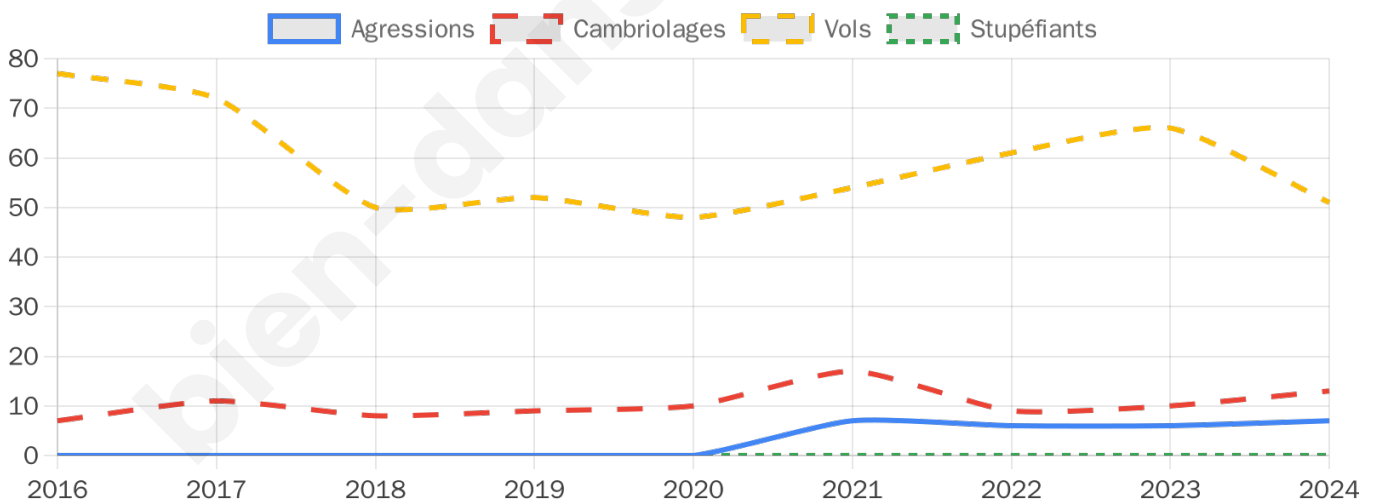

Sécurité

Agressions physiques / sexuelles

7

Cambriolages

13

Vols / dégradations

51

Stupéfiants

0

Evolution du nombre d'infractions