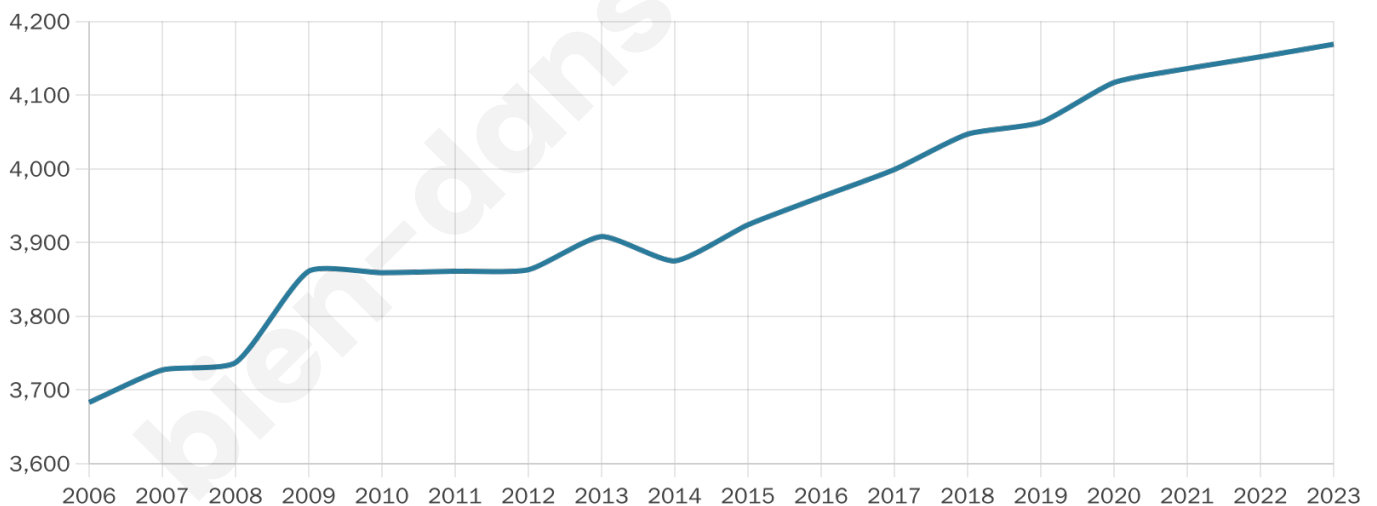

4 169

Age moyen

43 ans

Pop active

46.9%

Taux chômage

5.1%

Pop densité

116 h/km²

Revenu moyen

23 380 €/an

Evolution du nombre d'habitants

Sources : Institut national de la statistique et des études économiques (insee) selon Les dernières parutions officielles de 2024 portant sur les années 2020, 2021 et 2022.