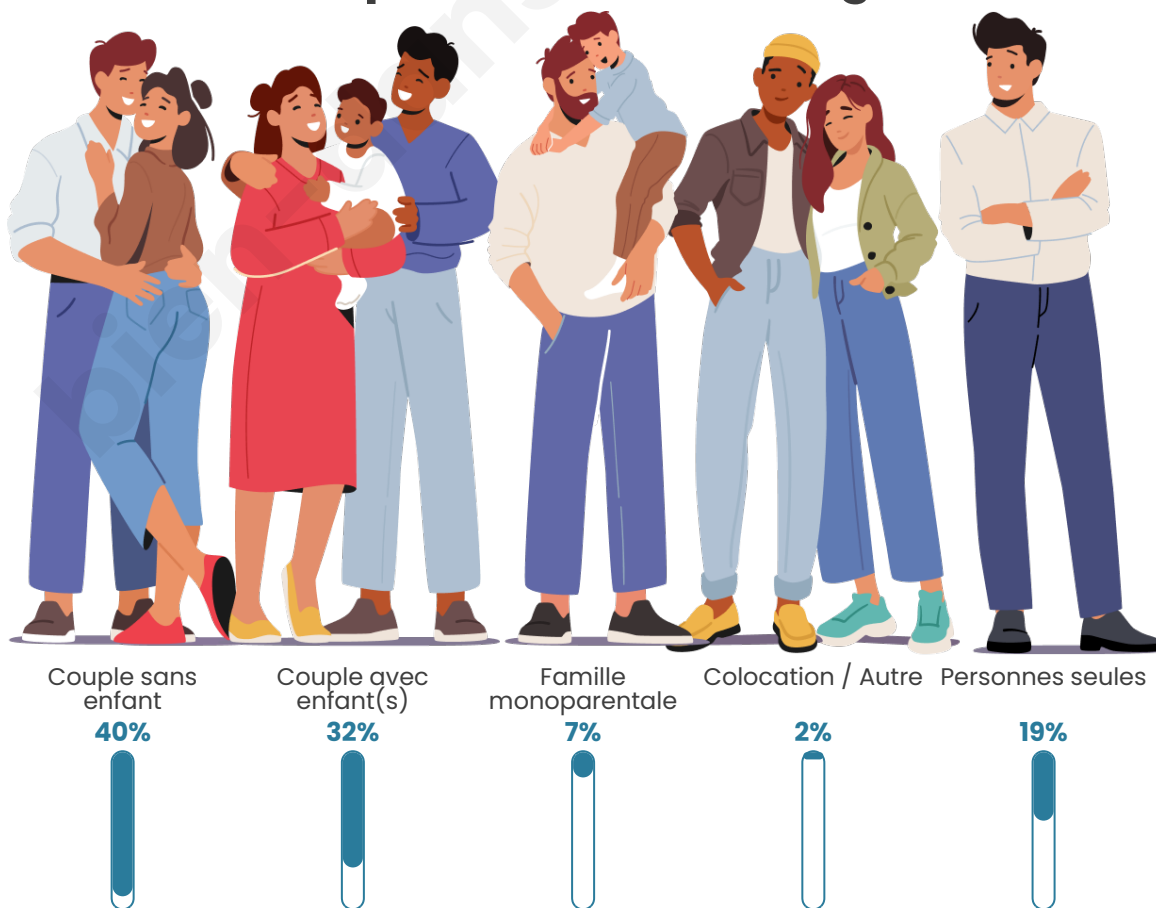

Tranche d'âge

Activité professionnelle

Niveau de diplôme

Composition des ménages

Profils électoraux

Premier tour

	Marine LE PEN	29.34 %
	Emmanuel MACRON	28.54 %
	Jean-Luc MÉLENCHON	14.08 %
	Éric ZEMMOUR	6.89 %
	Yannick JADOT	3.97 %
	Jean LASSALLE	3.93 %
	Valérie PÉCRESSE	3.38 %
	Nicolas DUPONT-AIGNAN	3.13 %
	Fabien ROUSSEL	2.79 %
	Anne HIDALGO	2.16 %
	Philippe POUTOU	1.01 %
	Nathalie ARTHAUD	0.76 %