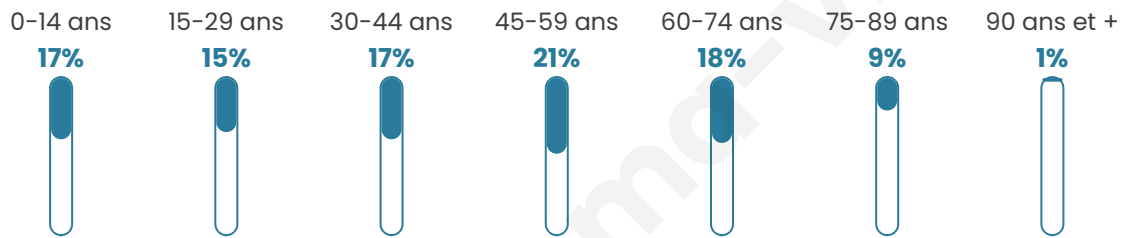

4 169

Age moyen

43 ans

Pop active

46.9%

Taux chômage

5.1%

Pop densité

116 h/km²

Revenu moyen

23 380 €/an

Evolution du nombre d'habitants

Sources : Institut national de la statistique et des études économiques (insee) selon Les dernières parutions officielles de 2024 portant sur les années 2020, 2021 et 2022.

Tranche d'âge

Activité professionnelle

Niveau de diplôme

Composition des ménages

Profils électoraux

Premier tour

	Marine LE PEN	29.34 %
	Emmanuel MACRON	28.54 %
	Jean-Luc MÉLENCHON	14.08 %
	Éric ZEMMOUR	6.89 %
	Yannick JADOT	3.97 %
	Jean LASSALLE	3.93 %
	Valérie PÉCRESSE	3.38 %
	Nicolas DUPONT-AIGNAN	3.13 %
	Fabien ROUSSEL	2.79 %
	Anne HIDALGO	2.16 %
	Philippe POUTOU	1.01 %
	Nathalie ARTHAUD	0.76 %