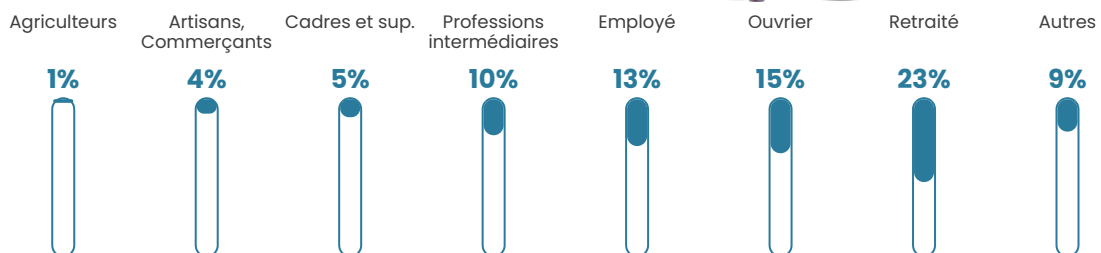

116 h/km²

Revenu moyen

23 380 €/an

Evolution du nombre d'habitants

Sources : Institut national de la statistique et des études économiques (insee) selon Les dernières parutions officielles de 2024 portant sur les années 2020, 2021 et 2022.

Tranche d'âge

Activité professionnelle

Niveau de diplôme

Composition des ménages

Profils électoraux

Premier tour

	Marine LE PEN	29.34 %
	Emmanuel MACRON	28.54 %
	Jean-Luc MÉLENCHON	14.08 %
	Éric ZEMMOUR	6.89 %
	Yannick JADOT	3.97 %
	Jean LASSALLE	3.93 %
	Valérie PÉCRESSE	3.38 %
	Nicolas DUPONT-AIGNAN	3.13 %
	Fabien ROUSSEL	2.79 %
	Anne HIDALGO	2.16 %
	Philippe POUTOU	1.01 %
	Nathalie ARTHAUD	0.76 %