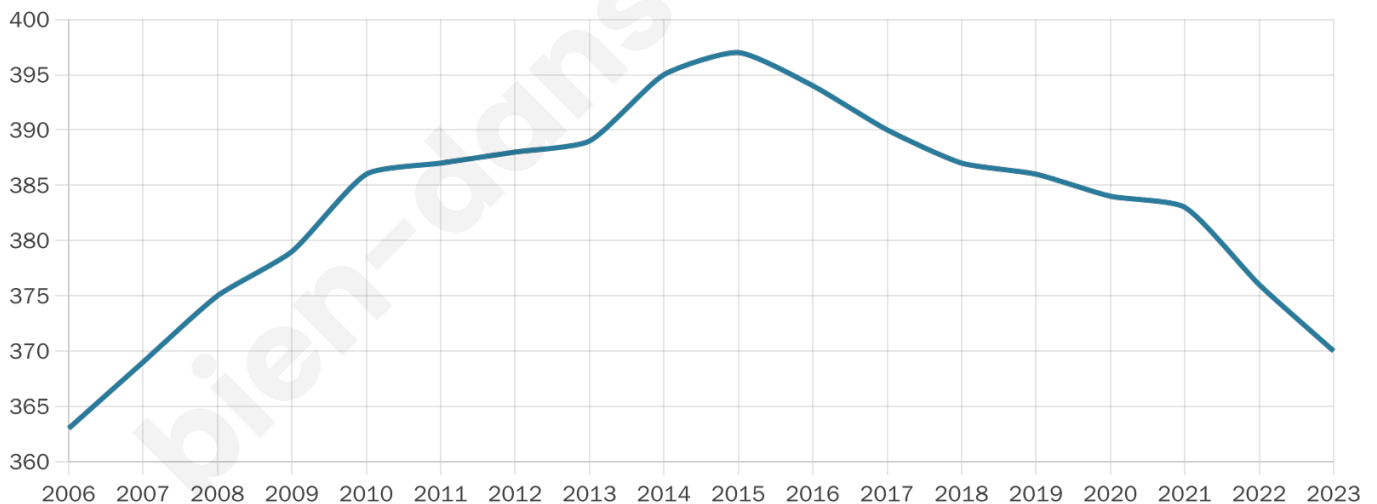

47 ans

Pop active

40.5%

Taux chômage

9.4%

Pop densité

62 h/km²

Revenu moyen

22 580 €/an

Evolution du nombre d'habitants

Sources : Institut national de la statistique et des études économiques (insee) selon Les dernières parutions officielles de 2024 portant sur les années 2020, 2021 et 2022.