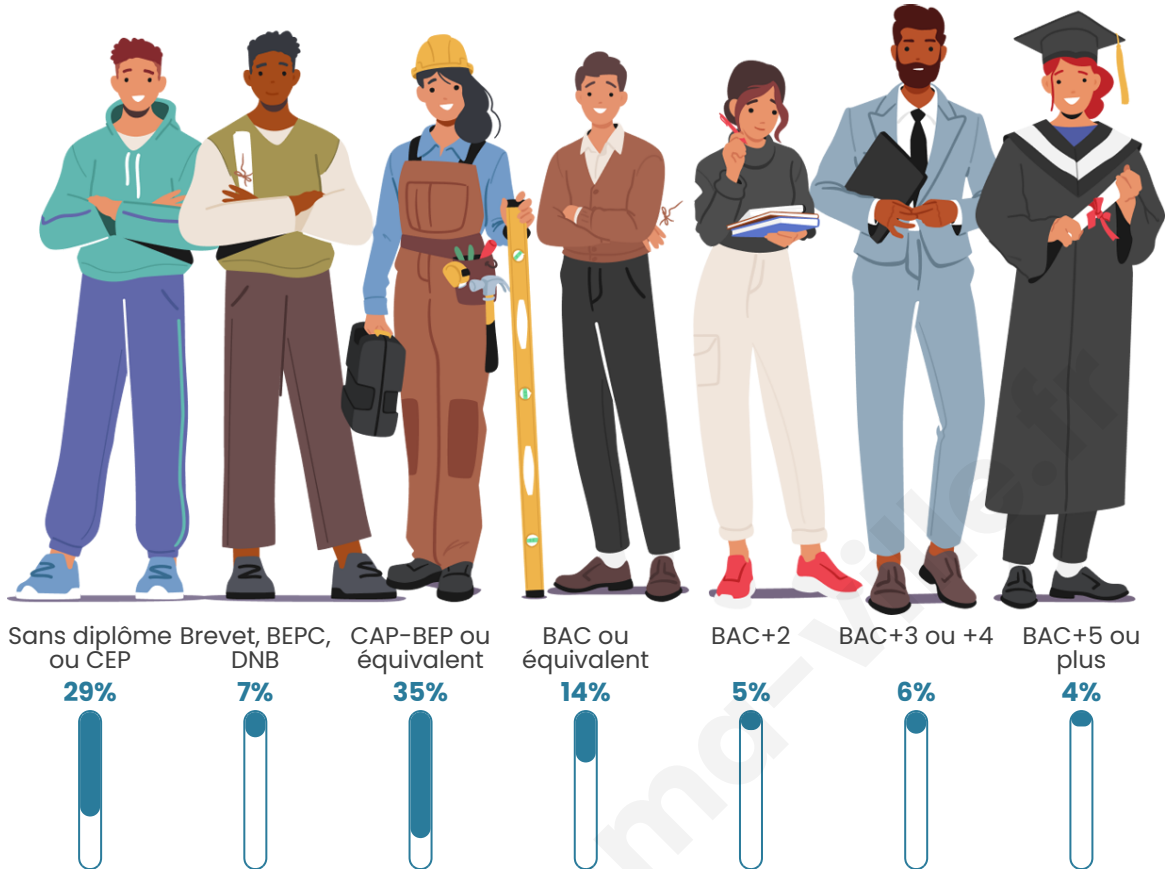

Tranche d'âge

Activité professionnelle

Niveau de diplôme

Composition des ménages

Profils électoraux

Premier tour

	Emmanuel MACRON	33.19 %
	Marine LE PEN	31.91 %
	Jean LASSALLE	8.51 %
	Valérie PÉCRESSÉ	7.23 %
	Jean-Luc MÉLENCHON	5.96 %
	Éric ZEMMOUR	5.53 %
	Nicolas DUPONT- AIGNAN	2.55 %
	Fabien ROUSSEL	1.28 %
	Anne HIDALGO	1.28 %
	Philippe POUTOU	1.28 %
	Yannick JADOT	0.85 %
	Nathalie ARTHAUD	0.43 %