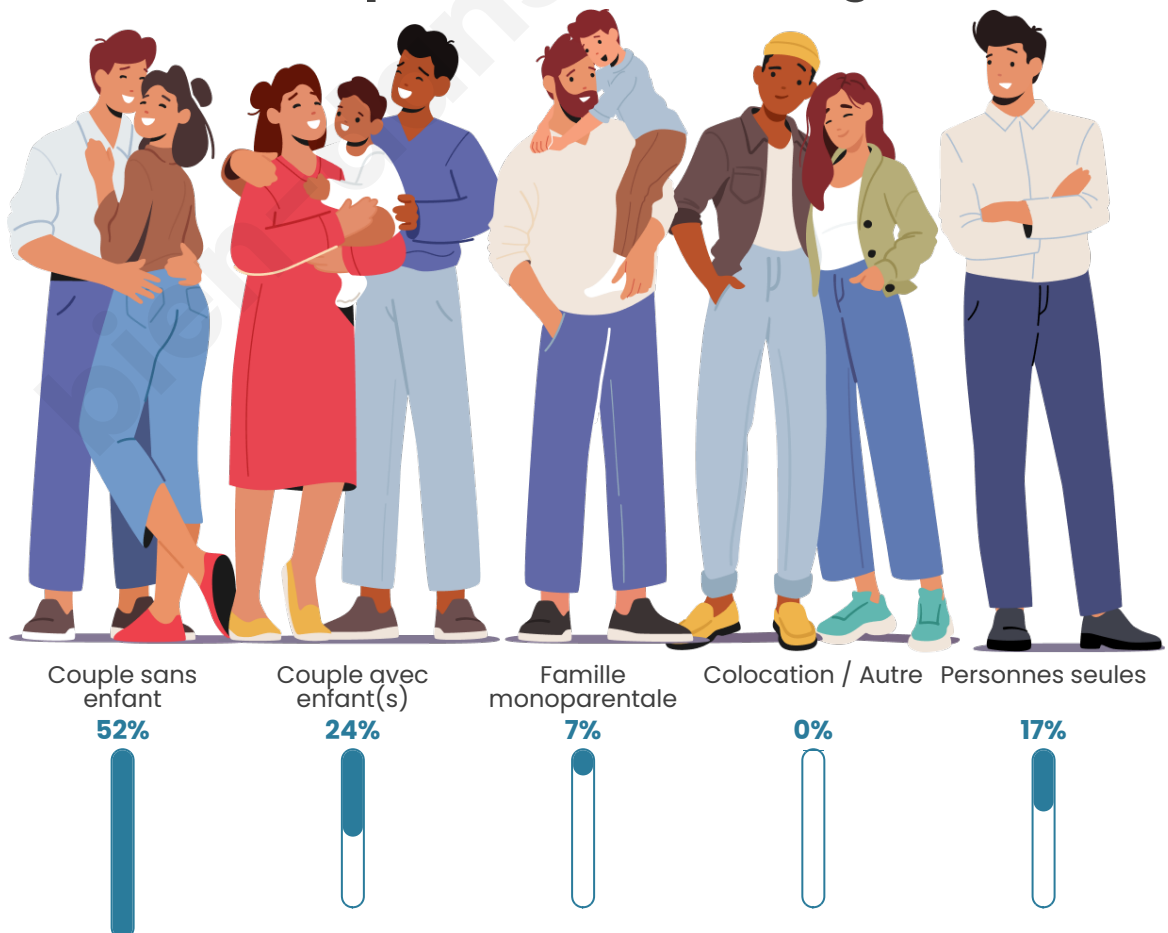

Tranche d'âge

Activité professionnelle

Niveau de diplôme

Composition des ménages

Profils électoraux

Premier tour

	Emmanuel MACRON	33.19 %
	Marine LE PEN	31.91 %
	Jean LASSALLE	8.51 %
	Valérie PÉCRESSÉ	7.23 %
	Jean-Luc MÉLENCHON	5.96 %
	Éric ZEMMOUR	5.53 %
	Nicolas DUPONT- AIGNAN	2.55 %
	Fabien ROUSSEL	1.28 %
	Anne HIDALGO	1.28 %
	Philippe POUTOU	1.28 %
	Yannick JADOT	0.85 %
	Nathalie ARTHAUD	0.43 %