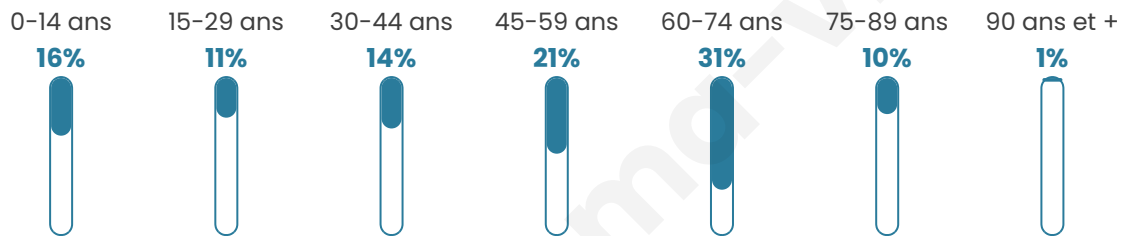

Situation géographique

i Informations clés

- **Région** : Normandie
- **Département** : Manche
- **Code postal** : 50760
- **Superficie** : 6 km²

Statistiques sur la population

Nombre d'habitants

370

Age moyen

47 ans

Pop active

40.5%

Taux chômage

9.4%

Pop densité

62 h/km²

Revenu moyen

Tranche d'âge

Activité professionnelle

Niveau de diplôme

Composition des ménages

Profils électoraux

Premier tour

	Emmanuel MACRON	33.19 %
	Marine LE PEN	31.91 %
	Jean LASSALLE	8.51 %
	Valérie PÉCRESSÉ	7.23 %
	Jean-Luc MÉLENCHON	5.96 %
	Éric ZEMMOUR	5.53 %
	Nicolas DUPONT- AIGNAN	2.55 %
	Fabien ROUSSEL	1.28 %
	Anne HIDALGO	1.28 %
	Philippe POUTOU	1.28 %
	Yannick JADOT	0.85 %
	Nathalie ARTHAUD	0.43 %