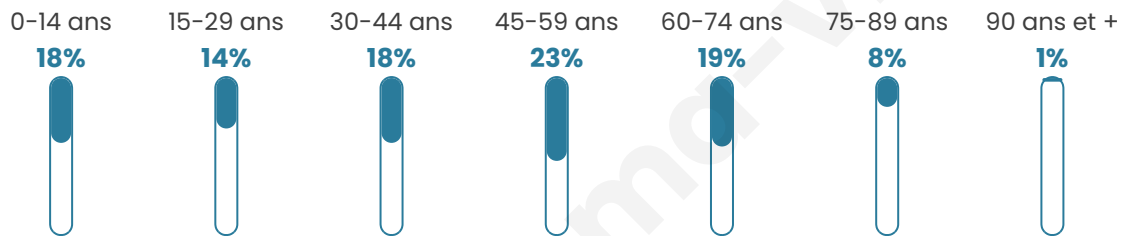

1 153

Age moyen

43 ans

Pop active

46.8%

Taux chômage

6.3%

Pop densité

58 h/km²

Revenu moyen

23 630 €/an

Evolution du nombre d'habitants

Sources : Institut national de la statistique et des études économiques (insee) selon Les dernières parutions officielles de 2024 portant sur les années 2020, 2021 et 2022.

Tranche d'âge

Activité professionnelle

Niveau de diplôme

Composition des ménages

Profils électoraux

Premier tour

	Marine LE PEN	43.36 %
	Emmanuel MACRON	18.79 %
	Jean-Luc MÉLENCHON	14.63 %
	Yannick JADOT	4.43 %
	Éric ZEMMOUR	3.76 %
	Valérie PÉCRESSE	3.36 %
	Fabien ROUSSEL	3.22 %
	Nicolas DUPONT-AIGNAN	2.42 %
	Jean LASSALLE	2.01 %
	Anne HIDALGO	1.48 %
	Philippe POUTOU	1.48 %
	Nathalie ARTHAUD	1.07 %

Second tour

	Emmanuel MACRON	35,93 %
	Marine LE PEN	64,07 %

993 inscrits

Participation : 77.64%

Votes blancs : 7.78%

Votes nuls : 2.33%

994 inscrits

Participation : 76.26%