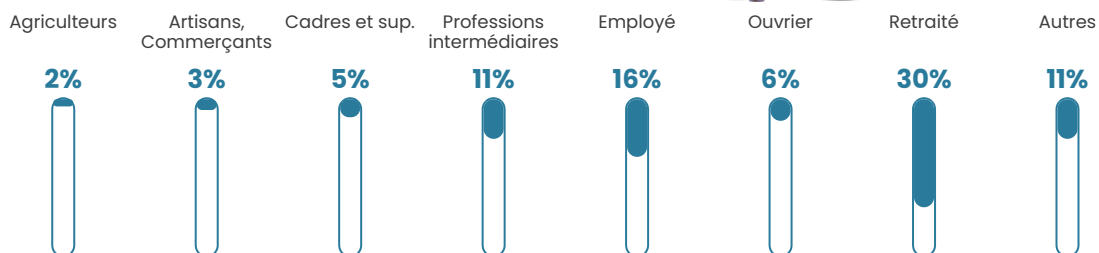

58 h/km²

Revenu moyen

23 630 €/an

Evolution du nombre d'habitants

Sources : Institut national de la statistique et des études économiques (insee) selon Les dernières parutions officielles de 2024 portant sur les années 2020, 2021 et 2022.

Tranche d'âge

Activité professionnelle

Niveau de diplôme

Composition des ménages

Profils électoraux

Premier tour

	Marine LE PEN	43.36 %
	Emmanuel MACRON	18.79 %
	Jean-Luc MÉLENCHON	14.63 %
	Yannick JADOT	4.43 %
	Éric ZEMMOUR	3.76 %
	Valérie PÉCRESSE	3.36 %
	Fabien ROUSSEL	3.22 %
	Nicolas DUPONT-AIGNAN	2.42 %
	Jean LASSALLE	2.01 %
	Anne HIDALGO	1.48 %
	Philippe POUTOU	1.48 %
	Nathalie ARTHAUD	1.07 %