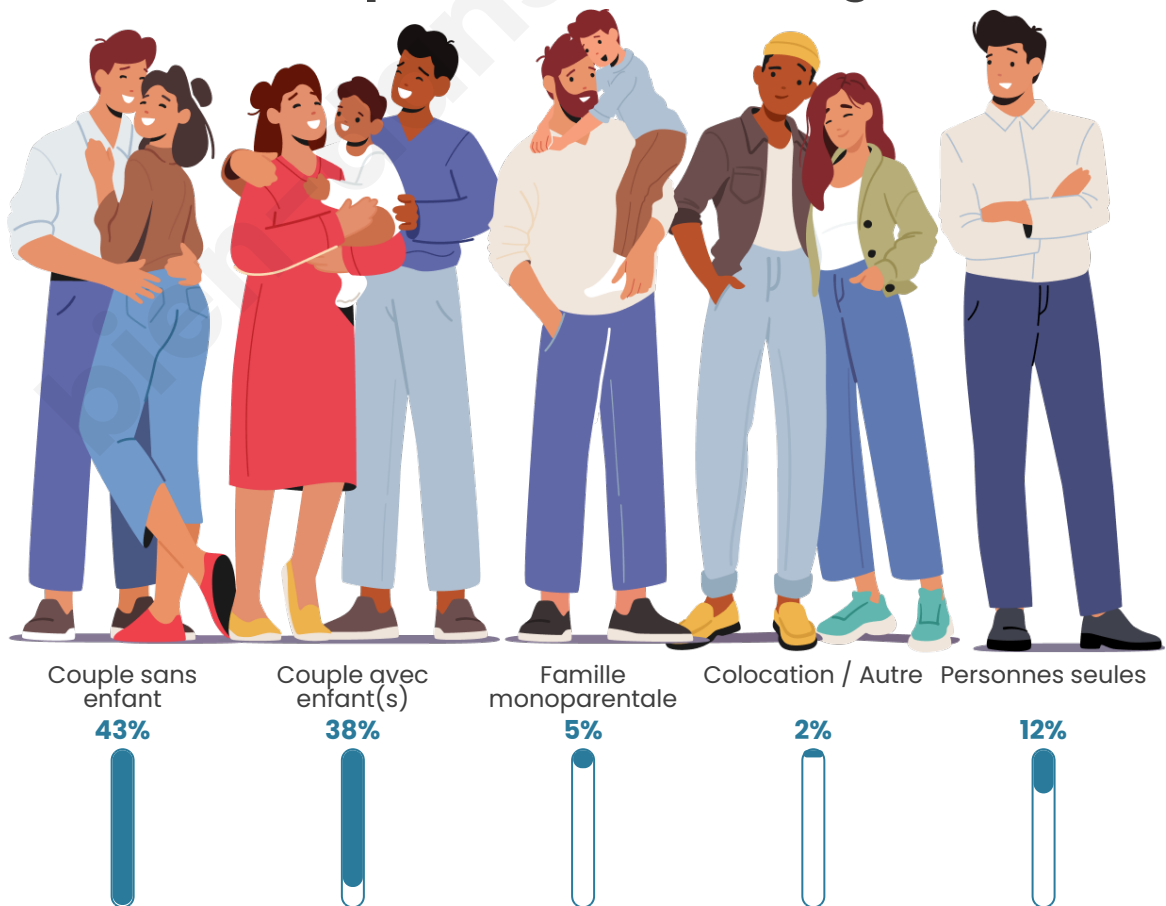

Tranche d'âge

Activité professionnelle

Niveau de diplôme

Composition des ménages

Profils électoraux

Premier tour

	Marine LE PEN	43.36 %
	Emmanuel MACRON	18.79 %
	Jean-Luc MÉLENCHON	14.63 %
	Yannick JADOT	4.43 %
	Éric ZEMMOUR	3.76 %
	Valérie PÉCRESSE	3.36 %
	Fabien ROUSSEL	3.22 %
	Nicolas DUPONT-AIGNAN	2.42 %
	Jean LASSALLE	2.01 %
	Anne HIDALGO	1.48 %
	Philippe POUTOU	1.48 %
	Nathalie ARTHAUD	1.07 %