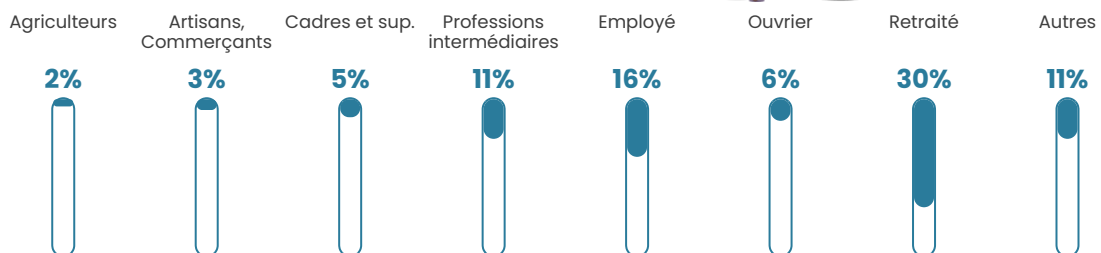

58 h/km²

Revenu moyen

23 630 €/an

Evolution du nombre d'habitants

Sources : Institut national de la statistique et des études économiques (insee) selon Les dernières parutions officielles de 2024 portant sur les années 2020, 2021 et 2022.

Tranche d'âge

Activité professionnelle

Niveau de diplôme

Composition des ménages

Profils électoraux

Premier tour

	Marine LE PEN	43.36 %
	Emmanuel MACRON	18.79 %
	Jean-Luc MÉLENCHON	14.63 %
	Yannick JADOT	4.43 %
	Éric ZEMMOUR	3.76 %
	Valérie PÉCRESSE	3.36 %
	Fabien ROUSSEL	3.22 %
	Nicolas DUPONT-AIGNAN	2.42 %
	Jean LASSALLE	2.01 %
	Anne HIDALGO	1.48 %
	Philippe POUTOU	1.48 %
	Nathalie ARTHAUD	1.07 %