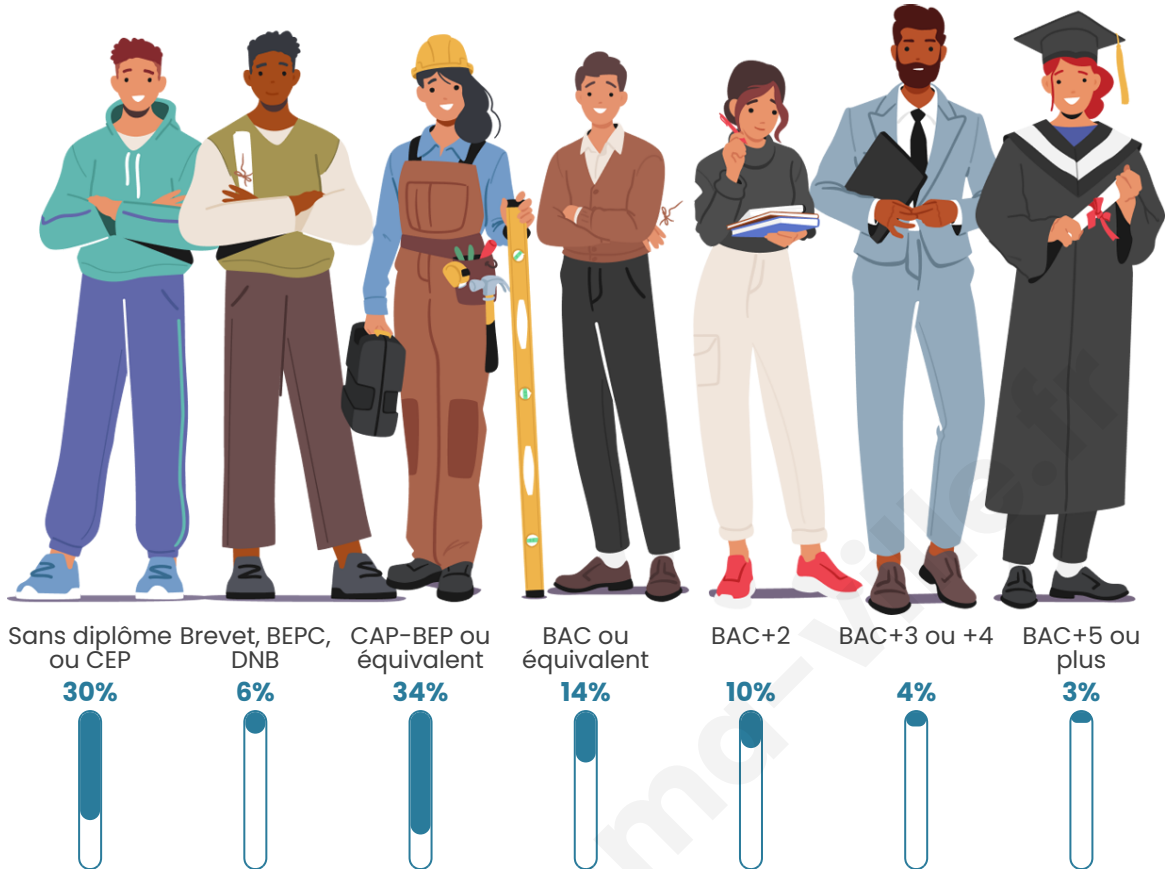

1 153

Age moyen

43 ans

Pop active

46.8%

Taux chômage

6.3%

Pop densité

Tranche d'âge

Activité professionnelle

Niveau de diplôme

Composition des ménages

Profils électoraux

Premier tour

	Marine LE PEN	43.36 %
	Emmanuel MACRON	18.79 %
	Jean-Luc MÉLENCHON	14.63 %
	Yannick JADOT	4.43 %
	Éric ZEMMOUR	3.76 %
	Valérie PÉCRESSE	3.36 %
	Fabien ROUSSEL	3.22 %
	Nicolas DUPONT-AIGNAN	2.42 %
	Jean LASSALLE	2.01 %
	Anne HIDALGO	1.48 %
	Philippe POUTOU	1.48 %
	Nathalie ARTHAUD	1.07 %