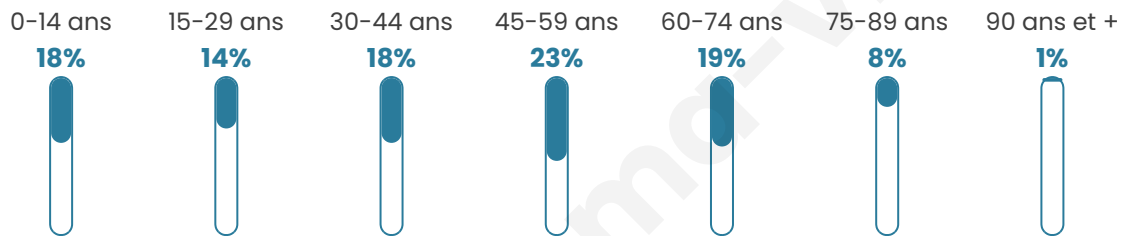

1 153

Age moyen

43 ans

Pop active

46.8%

Taux chômage

6.3%

Pop densité

58 h/km²

Revenu moyen

23 630 €/an

Evolution du nombre d'habitants

Sources : Institut national de la statistique et des études économiques (insee) selon Les dernières parutions officielles de 2024 portant sur les années 2020, 2021 et 2022.

Tranche d'âge

Activité professionnelle

Niveau de diplôme

Composition des ménages

Profils électoraux

Premier tour

	Marine LE PEN	43.36 %
	Emmanuel MACRON	18.79 %
	Jean-Luc MÉLENCHON	14.63 %
	Yannick JADOT	4.43 %
	Éric ZEMMOUR	3.76 %
	Valérie PÉCRESSE	3.36 %
	Fabien ROUSSEL	3.22 %
	Nicolas DUPONT-AIGNAN	2.42 %
	Jean LASSALLE	2.01 %
	Anne HIDALGO	1.48 %
	Philippe POUTOU	1.48 %
	Nathalie ARTHAUD	1.07 %

994 inscrits

Participation : 76.26%

Votes blancs : 1.72%

Votes nuls : 0.00%

Second tour

	Emmanuel MACRON	35,93 %
	Marine LE PEN	64,07 %

993 inscrits

Participation : 77.64%