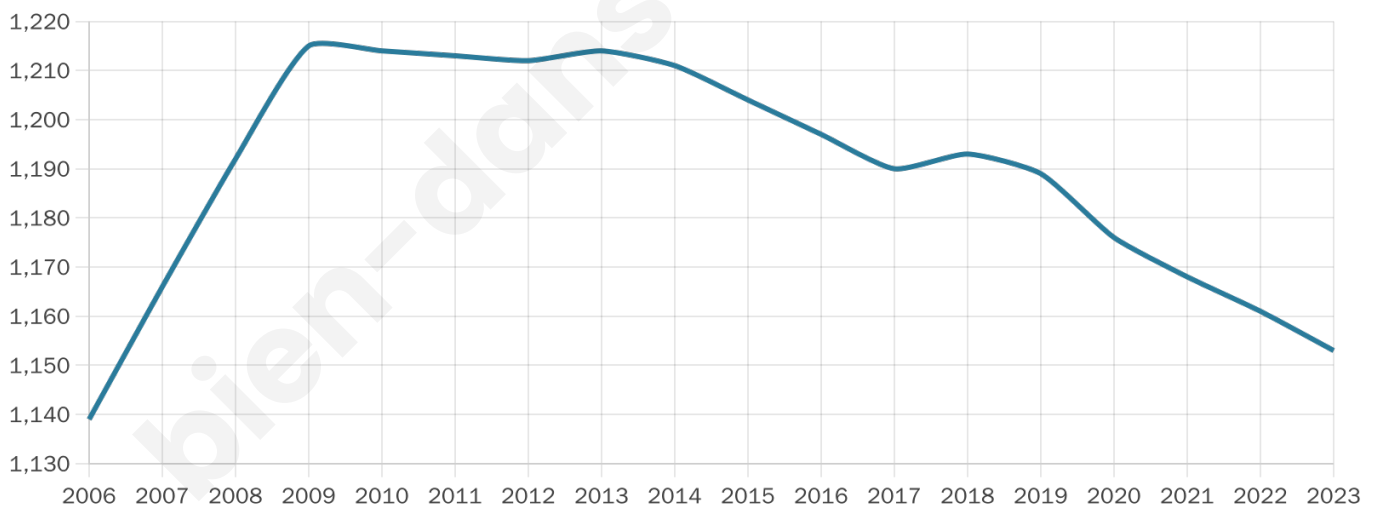

1 153

Age moyen

43 ans

Pop active

46.8%

Taux chômage

6.3%

Pop densité

58 h/km²

Revenu moyen

23 630 €/an

Evolution du nombre d'habitants

Sources : Institut national de la statistique et des études économiques (insee) selon Les dernières parutions officielles de 2024 portant sur les années 2020, 2021 et 2022.