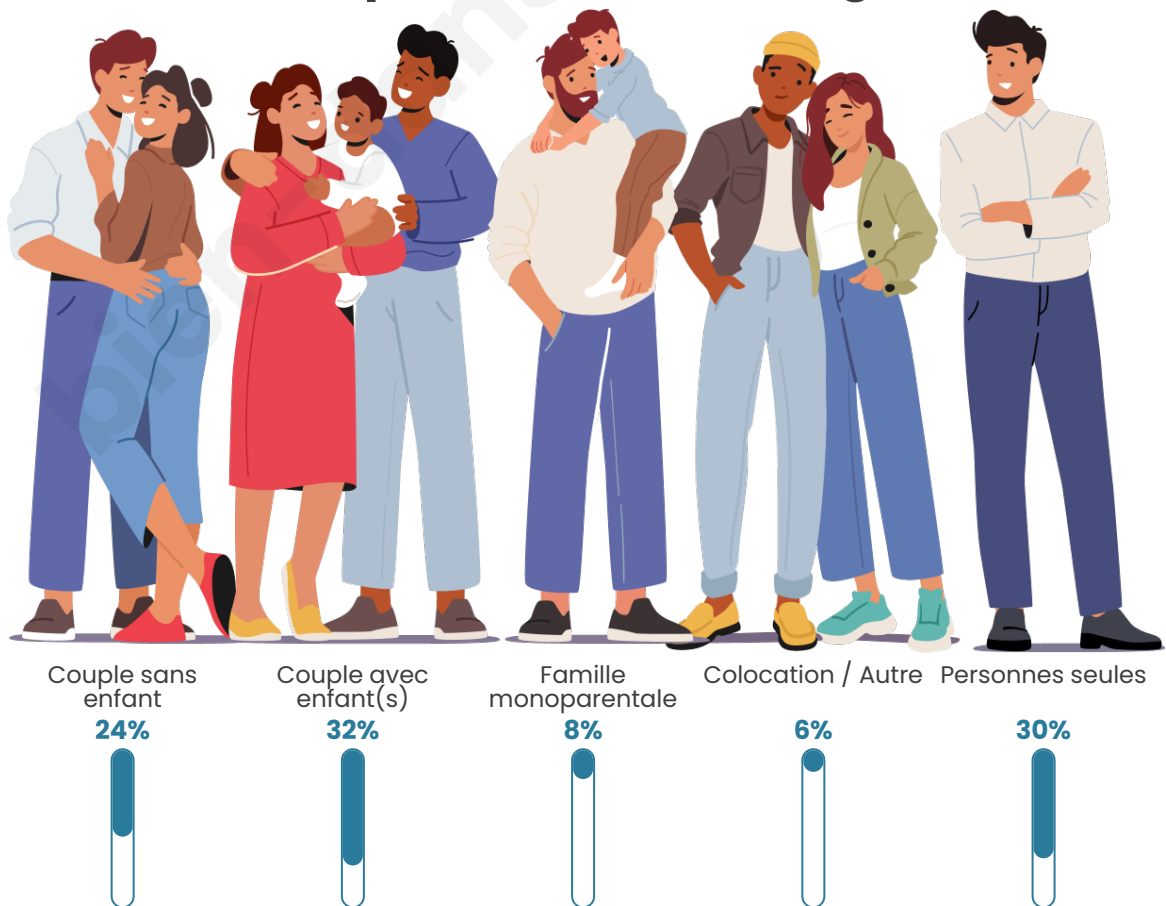

Nombre d'habitants

37 628

Age moyen

36 ans

Pop active

51.7%

Taux chômage

12.7%

Tranche d'âge

Activité professionnelle

Niveau de diplôme

Composition des ménages

Profils électoraux

Premier tour

	Jean-Luc MÉLENCHON	33.85 %
	Emmanuel MACRON	26.08 %
	Marine LE PEN	16.52 %
	Éric ZEMMOUR	7.46 %
	Yannick JADOT	4.21 %
	Valérie PÉCRESE	3.45 %
	Nicolas DUPONT- AIGNAN	2.52 %
	Anne HIDALGO	1.73 %
	Jean LASSALLE	1.72 %
	Fabien ROUSSEL	1.20 %
	Philippe POUTOU	0.67 %
	Nathalie ARTHAUD	0.58 %