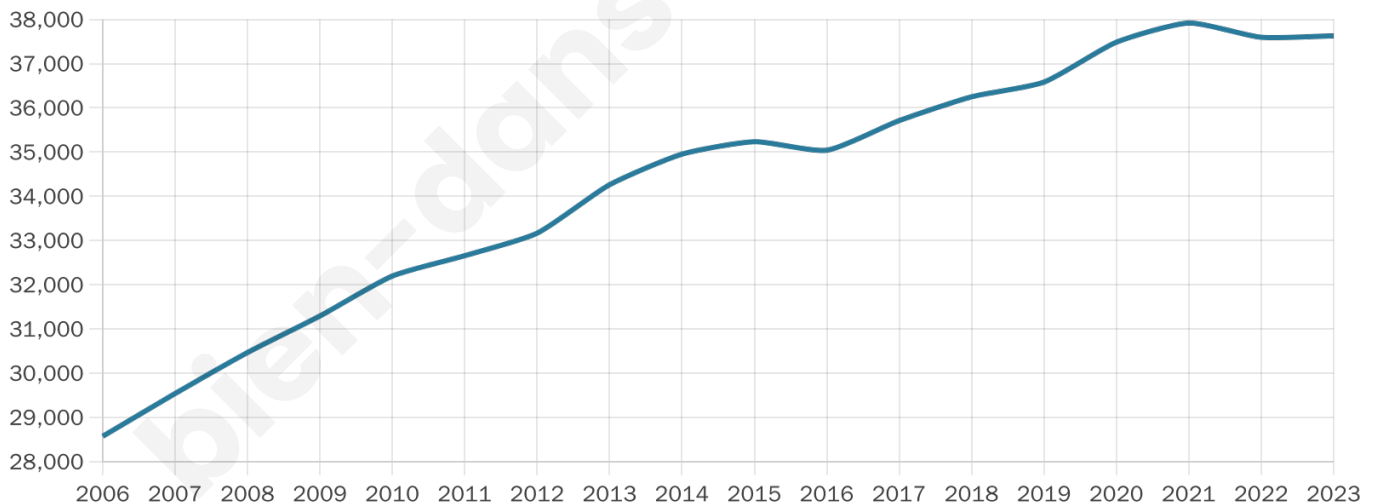

Nombre d'habitants

37 628

Age moyen

36 ans

Pop active

51.7%

Taux chômage

12.7%

Pop densité

7 526 h/km²

Revenu moyen

22 800 €/an

Evolution du nombre d'habitants

Sources : Institut national de la statistique et des études économiques (insee) selon Les dernières parutions officielles de 2024 portant sur les années 2020, 2021 et 2022.

Tranche d'âge

Activité professionnelle

Niveau de diplôme

Composition des ménages

Profils électoraux

Premier tour

	Jean-Luc MÉLENCHON	33.85 %
	Emmanuel MACRON	26.08 %
	Marine LE PEN	16.52 %
	Éric ZEMMOUR	7.46 %
	Yannick JADOT	4.21 %
	Valérie PÉCRESE	3.45 %
	Nicolas DUPONT- AIGNAN	2.52 %
	Anne HIDALGO	1.73 %
	Jean LASSALLE	1.72 %
	Fabien ROUSSEL	1.20 %
	Philippe POUTOU	0.67 %
	Nathalie ARTHAUD	0.58 %