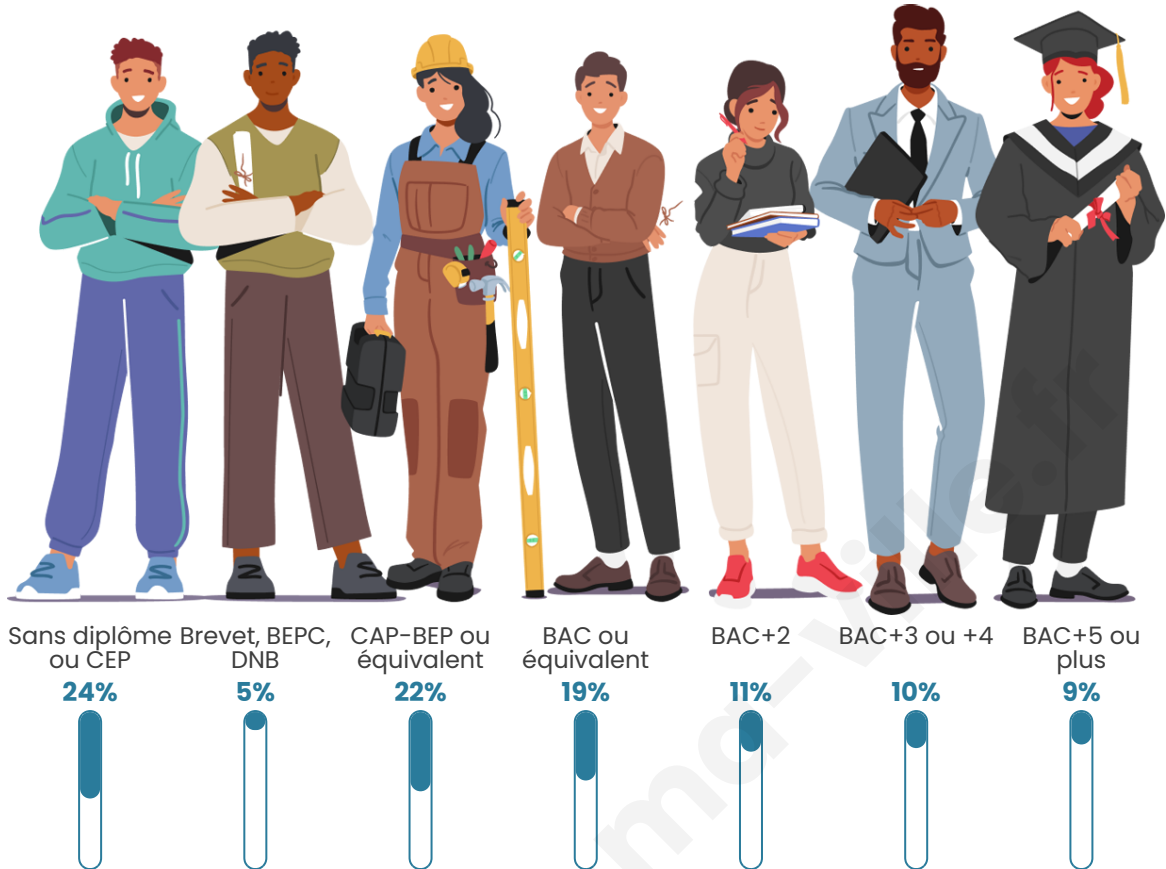

Nombre d'habitants

37 628

Age moyen

36 ans

Pop active

51.7%

Taux chômage

12.7%

Pop densité

7 526 h/km²

Revenu moyen

22 800 €/an

Evolution du nombre d'habitants

Sources : Institut national de la statistique et des études économiques (insee) selon Les dernières parutions officielles de 2024 portant sur les années 2020, 2021 et 2022.

Tranche d'âge

Activité professionnelle

Niveau de diplôme

Composition des ménages

Profils électoraux

Premier tour

	Jean-Luc MÉLENCHON	33.85 %
	Emmanuel MACRON	26.08 %
	Marine LE PEN	16.52 %
	Éric ZEMMOUR	7.46 %
	Yannick JADOT	4.21 %
	Valérie PÉCRESE	3.45 %
	Nicolas DUPONT- AIGNAN	2.52 %
	Anne HIDALGO	1.73 %
	Jean LASSALLE	1.72 %
	Fabien ROUSSEL	1.20 %
	Philippe POUTOU	0.67 %
	Nathalie ARTHAUD	0.58 %