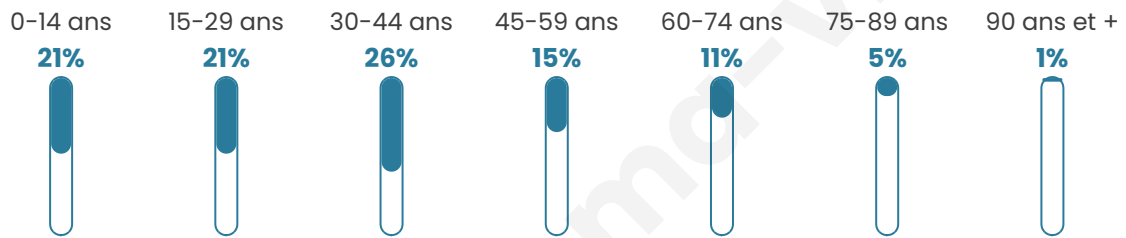

Nombre d'habitants

37 628

Age moyen

36 ans

Pop active

51.7%

Taux chômage

12.7%

Pop densité

7 526 h/km²

Revenu moyen

22 800 €/an

Evolution du nombre d'habitants

Sources : Institut national de la statistique et des études économiques (insee) selon Les dernières parutions officielles de 2024 portant sur les années 2020, 2021 et 2022.

Tranche d'âge

Activité professionnelle

Niveau de diplôme

Composition des ménages

Profils électoraux

Premier tour

	Jean-Luc MÉLENCHON	33.85 %
	Emmanuel MACRON	26.08 %
	Marine LE PEN	16.52 %
	Éric ZEMMOUR	7.46 %
	Yannick JADOT	4.21 %
	Valérie PÉCRESE	3.45 %
	Nicolas DUPONT- AIGNAN	2.52 %
	Anne HIDALGO	1.73 %
	Jean LASSALLE	1.72 %
	Fabien ROUSSEL	1.20 %
	Philippe POUTOU	0.67 %
	Nathalie ARTHAUD	0.58 %

16 437 inscrits

Participation : 66.27%

Votes blancs : 1.33%

Votes nuls : 0.62%

Second tour

	Emmanuel MACRON	66,14 %
	Marine LE PEN	33,86 %

16 436 inscrits

Participation : 61.38%