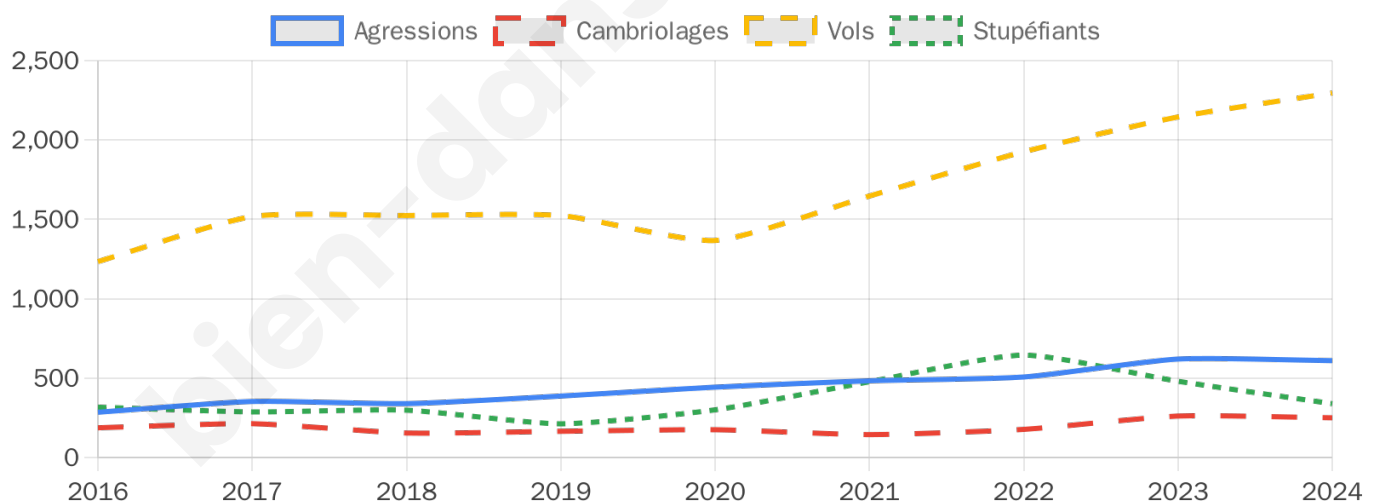

16 437 inscrits

Participation : 66.27%

Votes blancs : 1.33%

Votes nuls : 0.62%

Second tour

	Emmanuel MACRON	66,14 %
	Marine LE PEN	33,86 %

16 436 inscrits

Participation : 61.38%

Votes blancs : 5.67%

Votes nuls : 1.47%

Sécurité

Agressions physiques / sexuelles

610

Cambriolages

250

Vols / dégradations

2 296

Stupéfiants

339

Evolution du nombre d'infractions

Pour comparer

(en proportion du nombre d'habitants)

■ Ville ■ Département ■ Région

Sources : Bases statistiques communale, départementale et régionale de la délinquance enregistrée par la police et la gendarmerie nationales selon les dernières parutions officielles de 2025 portant sur l'année 2024 ([data.gouv](https://data.gouv.fr)).