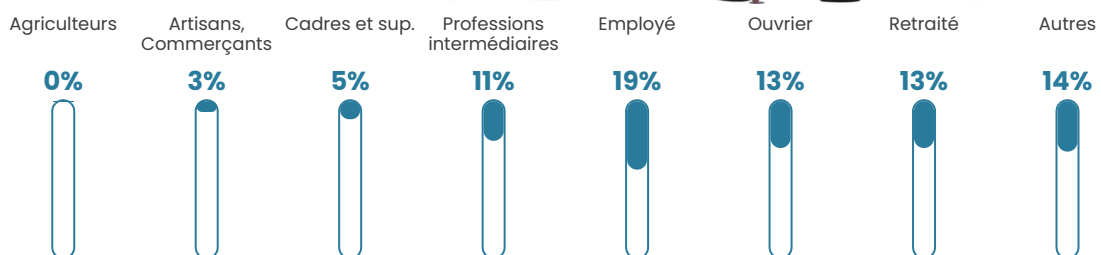

Pop densité

7 526 h/km²

Revenu moyen

22 800 €/an

Evolution du nombre d'habitants

Sources : Institut national de la statistique et des études économiques (insee) selon Les dernières parutions officielles de 2024 portant sur les années 2020, 2021 et 2022.

Tranche d'âge

Activité professionnelle

Niveau de diplôme

Composition des ménages

Profils électoraux

Premier tour

	Jean-Luc MÉLENCHON	33.85 %
	Emmanuel MACRON	26.08 %
	Marine LE PEN	16.52 %
	Éric ZEMMOUR	7.46 %
	Yannick JADOT	4.21 %
	Valérie PÉCRESE	3.45 %
	Nicolas DUPONT- AIGNAN	2.52 %
	Anne HIDALGO	1.73 %
	Jean LASSALLE	1.72 %
	Fabien ROUSSEL	1.20 %
	Philippe POUTOU	0.67 %
	Nathalie ARTHAUD	0.58 %