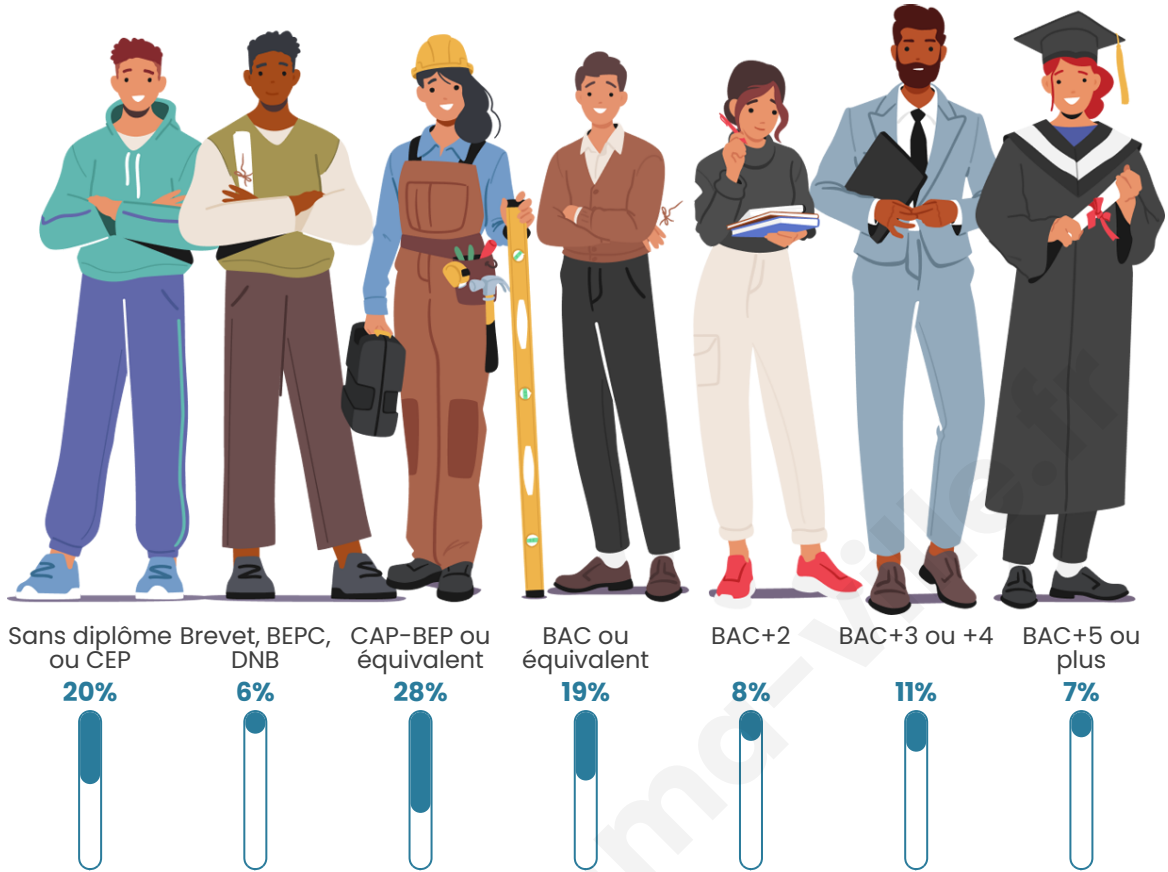

Tranche d'âge

Activité professionnelle

Niveau de diplôme

Composition des ménages

Profils électoraux

Premier tour

	Marine LE PEN	31.74 %
	Emmanuel MACRON	26.96 %
	Jean-Luc MÉLENCHON	11.74 %
	Éric ZEMMOUR	11.30 %
	Jean LASSALLE	3.48 %
	Valérie PÉCRESSE	3.48 %
	Nicolas DUPONT-AIGNAN	3.48 %
	Yannick JADOT	3.04 %
	Fabien ROUSSEL	2.17 %
	Nathalie ARTHAUD	1.74 %
	Philippe POUTOU	0.87 %
	Anne HIDALGO	0.00 %