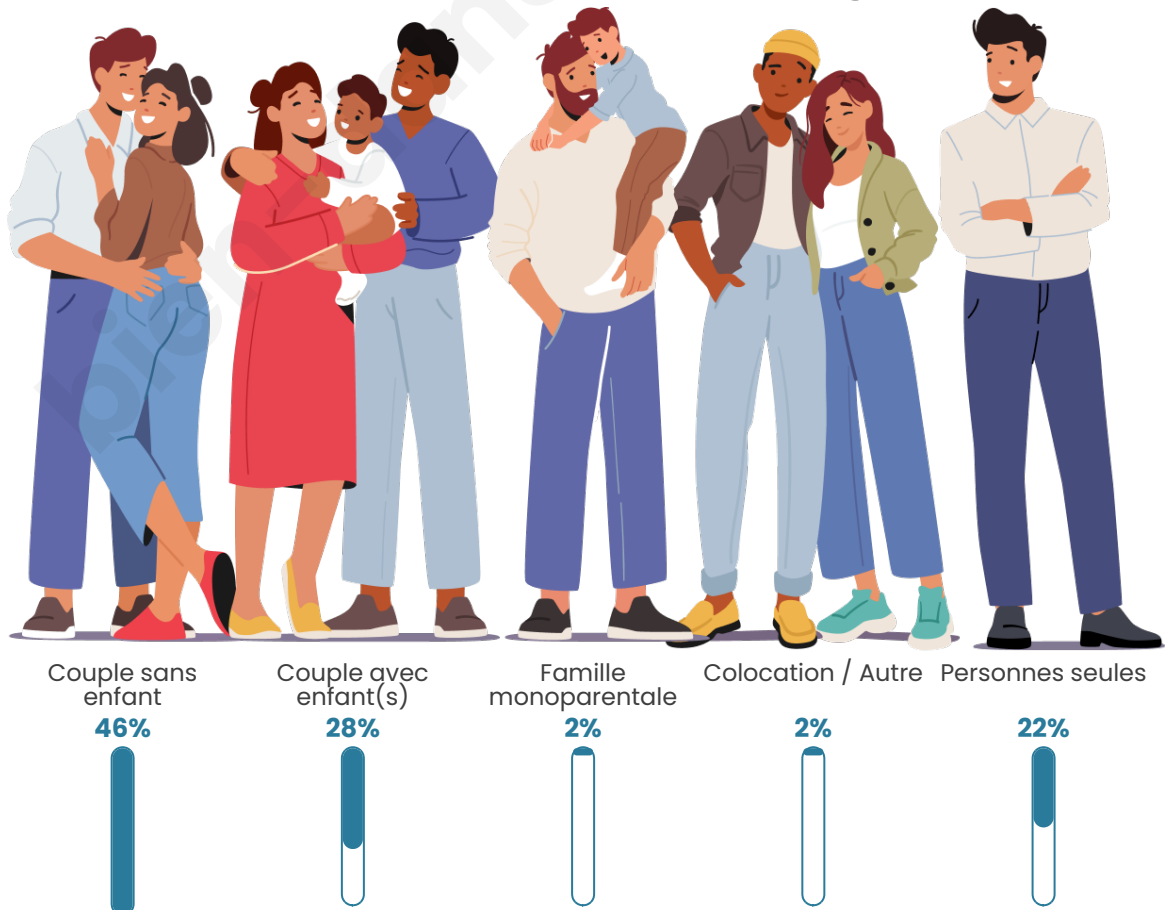

Tranche d'âge

Activité professionnelle

Niveau de diplôme

Composition des ménages

Profils électoraux

Premier tour

	Marine LE PEN	31.74 %
	Emmanuel MACRON	26.96 %
	Jean-Luc MÉLENCHON	11.74 %
	Éric ZEMMOUR	11.30 %
	Jean LASSALLE	3.48 %
	Valérie PÉCRESSE	3.48 %
	Nicolas DUPONT-AIGNAN	3.48 %
	Yannick JADOT	3.04 %
	Fabien ROUSSEL	2.17 %
	Nathalie ARTHAUD	1.74 %
	Philippe POUTOU	0.87 %
	Anne HIDALGO	0.00 %