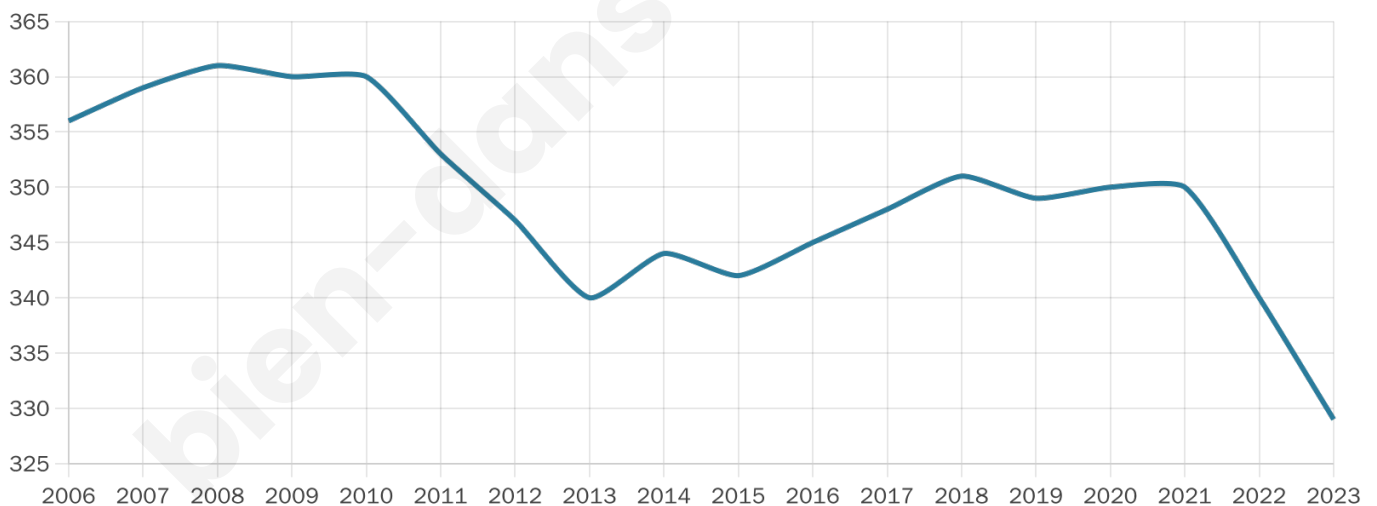

Statistiques sur la population

Nombre d'habitants

329

Age moyen

47 ans

Pop active

53.5%

Taux chômage

5.1%

Pop densité

27 h/km²

Revenu moyen

24 900 €/an

Evolution du nombre d'habitants

Sources : Institut national de la statistique et des études économiques (insee) selon Les dernières parutions officielles de 2024 portant sur les années 2020, 2021 et 2022.

Tranche d'âge

Activité professionnelle

Niveau de diplôme

Composition des ménages

Profils électoraux

Premier tour

	Marine LE PEN	31.74 %
	Emmanuel MACRON	26.96 %
	Jean-Luc MÉLENCHON	11.74 %
	Éric ZEMMOUR	11.30 %
	Jean LASSALLE	3.48 %
	Valérie PÉCRESSE	3.48 %
	Nicolas DUPONT-AIGNAN	3.48 %
	Yannick JADOT	3.04 %
	Fabien ROUSSEL	2.17 %
	Nathalie ARTHAUD	1.74 %
	Philippe POUTOU	0.87 %
	Anne HIDALGO	0.00 %