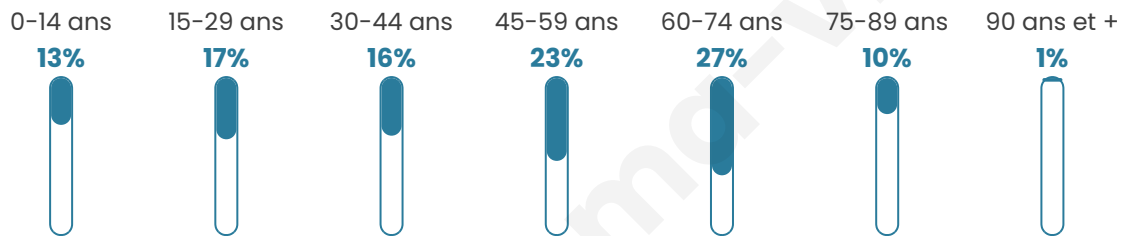

Statistiques sur la population

Nombre d'habitants

329

Age moyen

47 ans

Pop active

53.5%

Taux chômage

5.1%

Pop densité

27 h/km²

Revenu moyen

24 900 €/an

Evolution du nombre d'habitants

Sources : Institut national de la statistique et des études économiques (insee) selon Les dernières parutions officielles de 2024 portant sur les années 2020, 2021 et 2022.

Tranche d'âge

Activité professionnelle

Niveau de diplôme

Composition des ménages

Profils électoraux

Premier tour

	Marine LE PEN	31.74 %
	Emmanuel MACRON	26.96 %
	Jean-Luc MÉLENCHON	11.74 %
	Éric ZEMMOUR	11.30 %
	Jean LASSALLE	3.48 %
	Valérie PÉCRESSE	3.48 %
	Nicolas DUPONT-AIGNAN	3.48 %
	Yannick JADOT	3.04 %
	Fabien ROUSSEL	2.17 %
	Nathalie ARTHAUD	1.74 %
	Philippe POUTOU	0.87 %
	Anne HIDALGO	0.00 %

270 inscrits

Participation : 87.78%
Votes blancs : 0.00%
Votes nuls : 2.95%

Second tour

	Emmanuel MACRON	50 %
	Marine LE PEN	50 %

270 inscrits

Participation : 84.07%
Votes blancs : 5.73%
Votes nuls : 2.64%