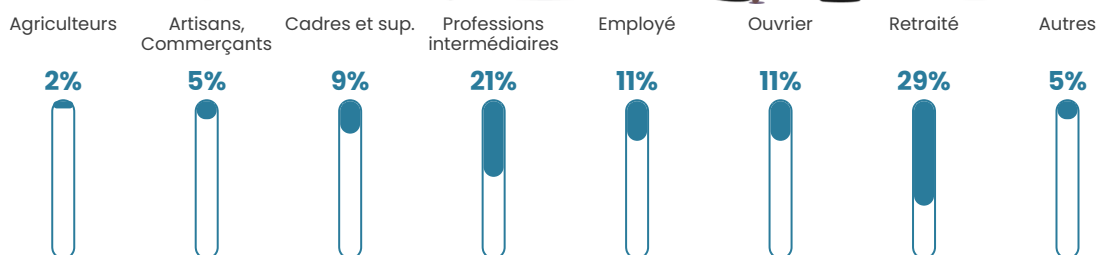

5.1%

Pop densité

27 h/km²

Revenu moyen

24 900 €/an

Evolution du nombre d'habitants

Sources : Institut national de la statistique et des études économiques (insee) selon Les dernières parutions officielles de 2024 portant sur les années 2020, 2021 et 2022.

Tranche d'âge

Activité professionnelle

Niveau de diplôme

Composition des ménages

Profils électoraux

Premier tour

	Marine LE PEN	31.74 %
	Emmanuel MACRON	26.96 %
	Jean-Luc MÉLENCHON	11.74 %
	Éric ZEMMOUR	11.30 %
	Jean LASSALLE	3.48 %
	Valérie PÉCRESSE	3.48 %
	Nicolas DUPONT-AIGNAN	3.48 %
	Yannick JADOT	3.04 %
	Fabien ROUSSEL	2.17 %
	Nathalie ARTHAUD	1.74 %
	Philippe POUTOU	0.87 %
	Anne HIDALGO	0.00 %