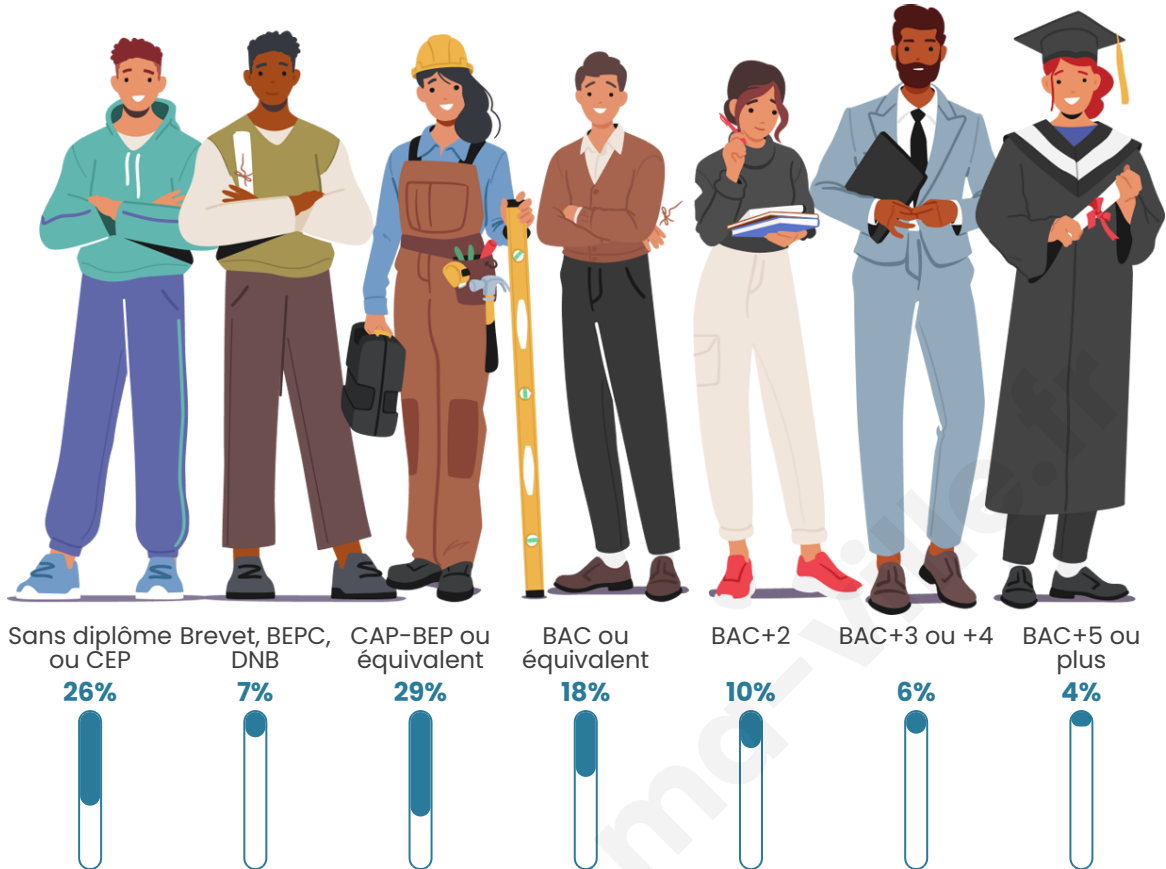

4 571

Age moyen

40 ans

Pop active

43.3%

Taux chômage

9.7%

Pop densité

Tranche d'âge

Activité professionnelle

Niveau de diplôme

Composition des ménages

Profils électoraux

Premier tour

	Marine LE PEN	47.34 %
	Emmanuel MACRON	18.52 %
	Jean-Luc MÉLENCHON	12.92 %
	Fabien ROUSSEL	7.65 %
	Éric ZEMMOUR	4.75 %
	Yannick JADOT	1.89 %
	Jean LASSALLE	1.73 %
	Valérie PÉCRESSE	1.69 %
	Nicolas DUPONT-AIGNAN	1.37 %
	Nathalie ARTHAUD	0.93 %
	Anne HIDALGO	0.64 %
	Philippe POUTOU	0.56 %