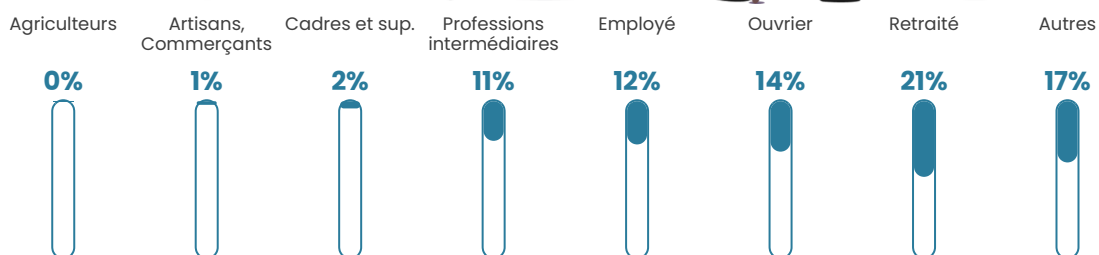

1 143 h/km²

Revenu moyen

20 740 €/an

Evolution du nombre d'habitants

Sources : Institut national de la statistique et des études économiques (insee) selon Les dernières parutions officielles de 2024 portant sur les années 2020, 2021 et 2022.

Tranche d'âge

Activité professionnelle

Niveau de diplôme

Composition des ménages

Profils électoraux

Premier tour

	Marine LE PEN	47.34 %
	Emmanuel MACRON	18.52 %
	Jean-Luc MÉLENCHON	12.92 %
	Fabien ROUSSEL	7.65 %
	Éric ZEMMOUR	4.75 %
	Yannick JADOT	1.89 %
	Jean LASSALLE	1.73 %
	Valérie PÉCRESSE	1.69 %
	Nicolas DUPONT-AIGNAN	1.37 %
	Nathalie ARTHAUD	0.93 %
	Anne HIDALGO	0.64 %
	Philippe POUTOU	0.56 %