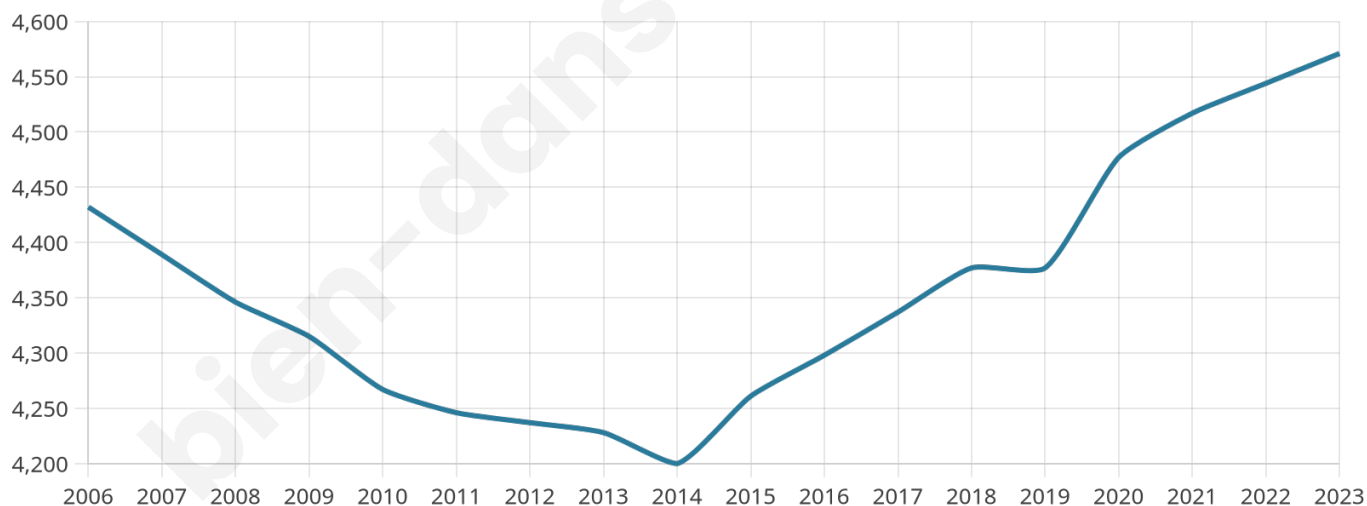

4 571

Age moyen

40 ans

Pop active

43.3%

Taux chômage

9.7%

Pop densité

1 143 h/km²

Revenu moyen

20 740 €/an

Evolution du nombre d'habitants

Sources : Institut national de la statistique et des études économiques (insee) selon Les dernières parutions officielles de 2024 portant sur les années 2020, 2021 et 2022.