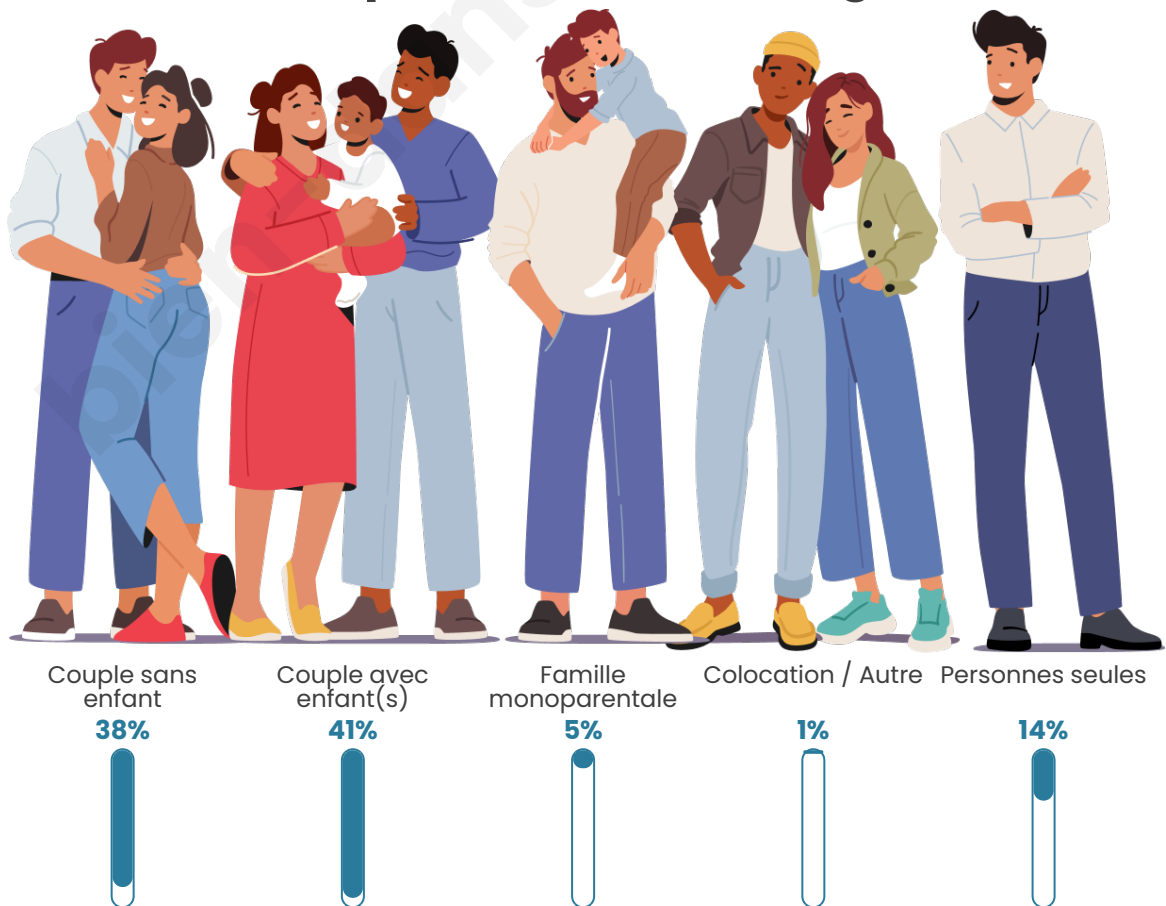

Tranche d'âge

Activité professionnelle

Niveau de diplôme

Composition des ménages

Profils électoraux

Premier tour

	Marine LE PEN	47.34 %
	Emmanuel MACRON	18.52 %
	Jean-Luc MÉLENCHON	12.92 %
	Fabien ROUSSEL	7.65 %
	Éric ZEMMOUR	4.75 %
	Yannick JADOT	1.89 %
	Jean LASSALLE	1.73 %
	Valérie PÉCRESSE	1.69 %
	Nicolas DUPONT-AIGNAN	1.37 %
	Nathalie ARTHAUD	0.93 %
	Anne HIDALGO	0.64 %
	Philippe POUTOU	0.56 %