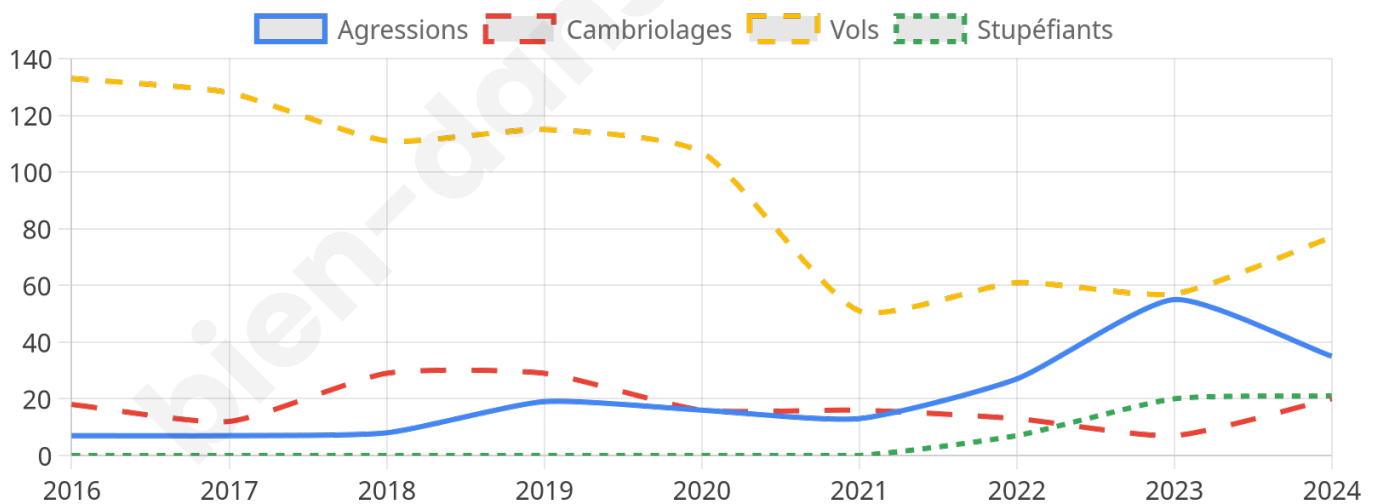

3 266 inscrits

Participation : 77.65%

Votes blancs : 1.34%

Votes nuls : 0.71%

Second tour

	Emmanuel MACRON	33,7 %
	Marine LE PEN	66,3 %

3 269 inscrits

Participation : 78.16%

Votes blancs : 4.11%

Votes nuls : 2.74%

Sécurité

Agressions physiques / sexuelles

35

Cambriolages

20

Vols / dégradations

77

Stupéfiants

21

Evolution du nombre d'infractions

Pour comparer

(en proportion du nombre d'habitants)

Sources : Bases statistiques communale, départementale et régionale de la délinquance enregistrée par la police et la gendarmerie nationales selon les dernières parutions officielles de 2025 portant sur l'année 2024 ([data.gouv](https://data.gouv.fr)).