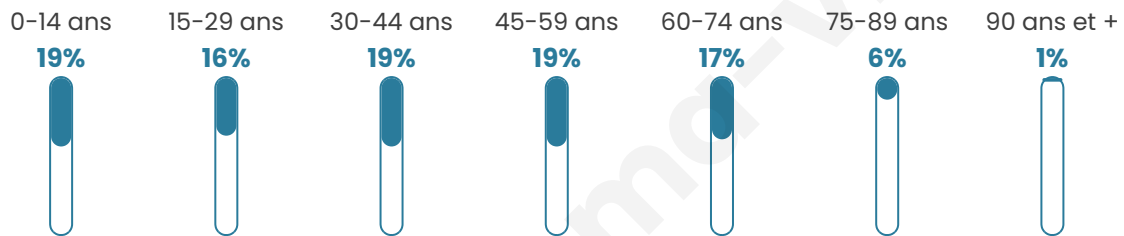

4 571

Age moyen

40 ans

Pop active

43.3%

Taux chômage

9.7%

Pop densité

1 143 h/km²

Revenu moyen

20 740 €/an

Evolution du nombre d'habitants

Sources : Institut national de la statistique et des études économiques (insee) selon Les dernières parutions officielles de 2024 portant sur les années 2020, 2021 et 2022.

Tranche d'âge

Activité professionnelle

Niveau de diplôme

Composition des ménages

Profils électoraux

Premier tour

	Marine LE PEN	47.34 %
	Emmanuel MACRON	18.52 %
	Jean-Luc MÉLENCHON	12.92 %
	Fabien ROUSSEL	7.65 %
	Éric ZEMMOUR	4.75 %
	Yannick JADOT	1.89 %
	Jean LASSALLE	1.73 %
	Valérie PÉCRESSE	1.69 %
	Nicolas DUPONT-AIGNAN	1.37 %
	Nathalie ARTHAUD	0.93 %
	Anne HIDALGO	0.64 %
	Philippe POUTOU	0.56 %

3 266 inscrits

Participation : 77.65%

Votes blancs : 1.34%

Votes nuls : 0.71%

Second tour

	Emmanuel MACRON	33,7 %
	Marine LE PEN	66,3 %

3 269 inscrits

Participation : 78.16%