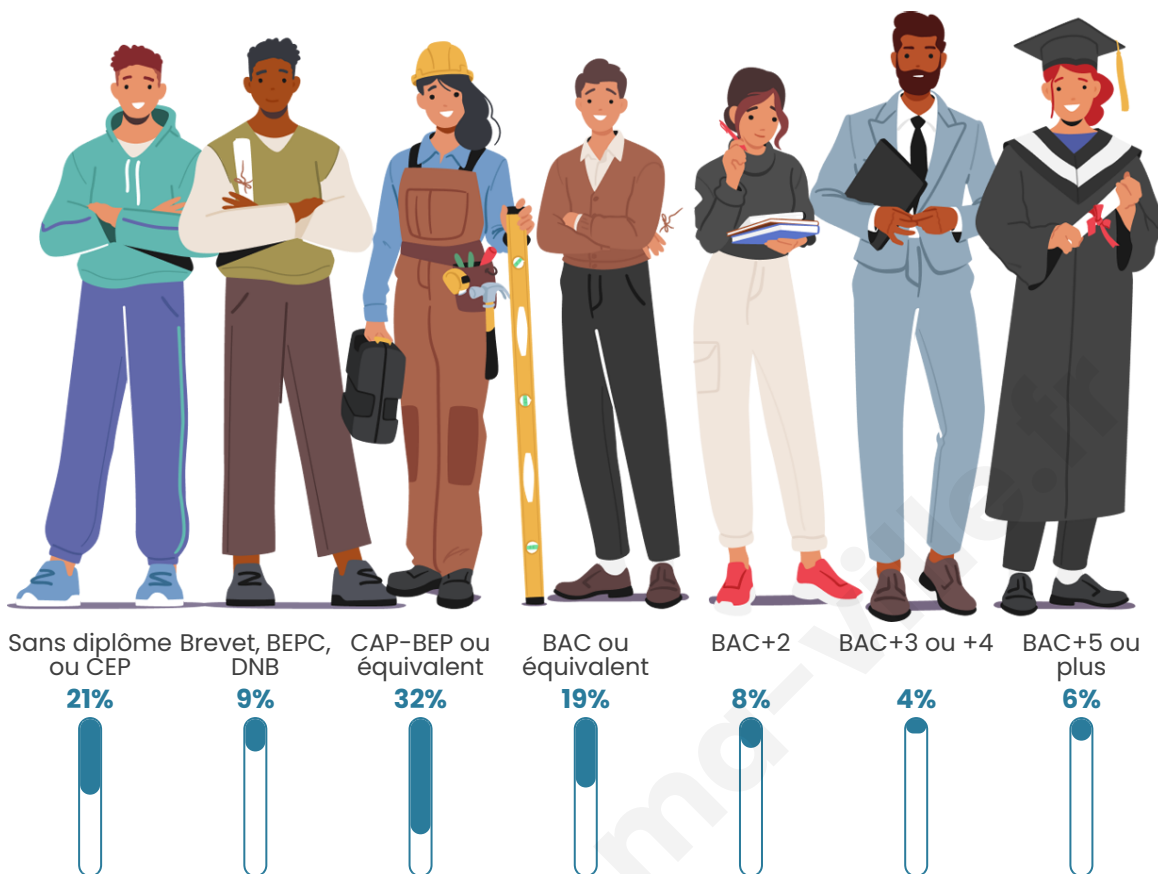

264

Age moyen

52 ans

Pop active

41.7%

Taux chômage

5.1%

Pop densité

Tranche d'âge

Activité professionnelle

Niveau de diplôme

Composition des ménages

Profils électoraux

Premier tour

	Emmanuel MACRON	21.81 %
	Marine LE PEN	21.81 %
	Jean-Luc MÉLENCHON	20.74 %
	Valérie PÉCRESSÉ	9.57 %
	Jean LASSALLE	7.98 %
	Fabien ROUSSEL	6.38 %
	Éric ZEMMOUR	5.32 %
	Anne HIDALGO	2.66 %
	Philippe POUTOU	1.60 %
	Yannick JADOT	1.06 %
	Nicolas DUPONT- AIGNAN	1.06 %
	Nathalie ARTHAUD	0.00 %