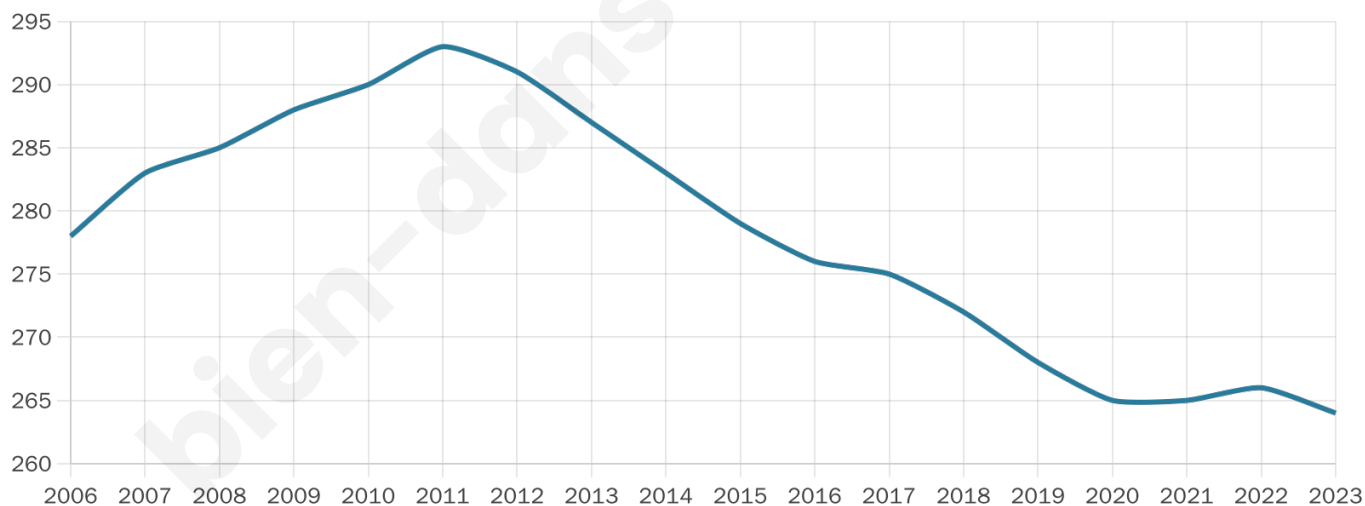

264

Age moyen

52 ans

Pop active

41.7%

Taux chômage

5.1%

Pop densité

24 h/km²

Revenu moyen

21 890 €/an

Evolution du nombre d'habitants

Sources : Institut national de la statistique et des études économiques (insee) selon Les dernières parutions officielles de 2024 portant sur les années 2020, 2021 et 2022.