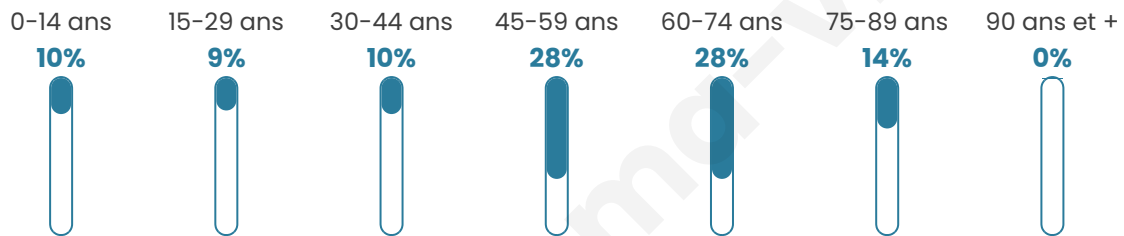

264

Age moyen

52 ans

Pop active

41.7%

Taux chômage

5.1%

Pop densité

24 h/km²

Revenu moyen

21 890 €/an

Evolution du nombre d'habitants

Sources : Institut national de la statistique et des études économiques (insee) selon Les dernières parutions officielles de 2024 portant sur les années 2020, 2021 et 2022.

Tranche d'âge

Activité professionnelle

Niveau de diplôme

Composition des ménages

Profils électoraux

Premier tour

	Emmanuel MACRON	21.81 %
	Marine LE PEN	21.81 %
	Jean-Luc MÉLENCHON	20.74 %
	Valérie PÉCRESSÉ	9.57 %
	Jean LASSALLE	7.98 %
	Fabien ROUSSEL	6.38 %
	Éric ZEMMOUR	5.32 %
	Anne HIDALGO	2.66 %
	Philippe POUTOU	1.60 %
	Yannick JADOT	1.06 %
	Nicolas DUPONT- AIGNAN	1.06 %
	Nathalie ARTHAUD	0.00 %