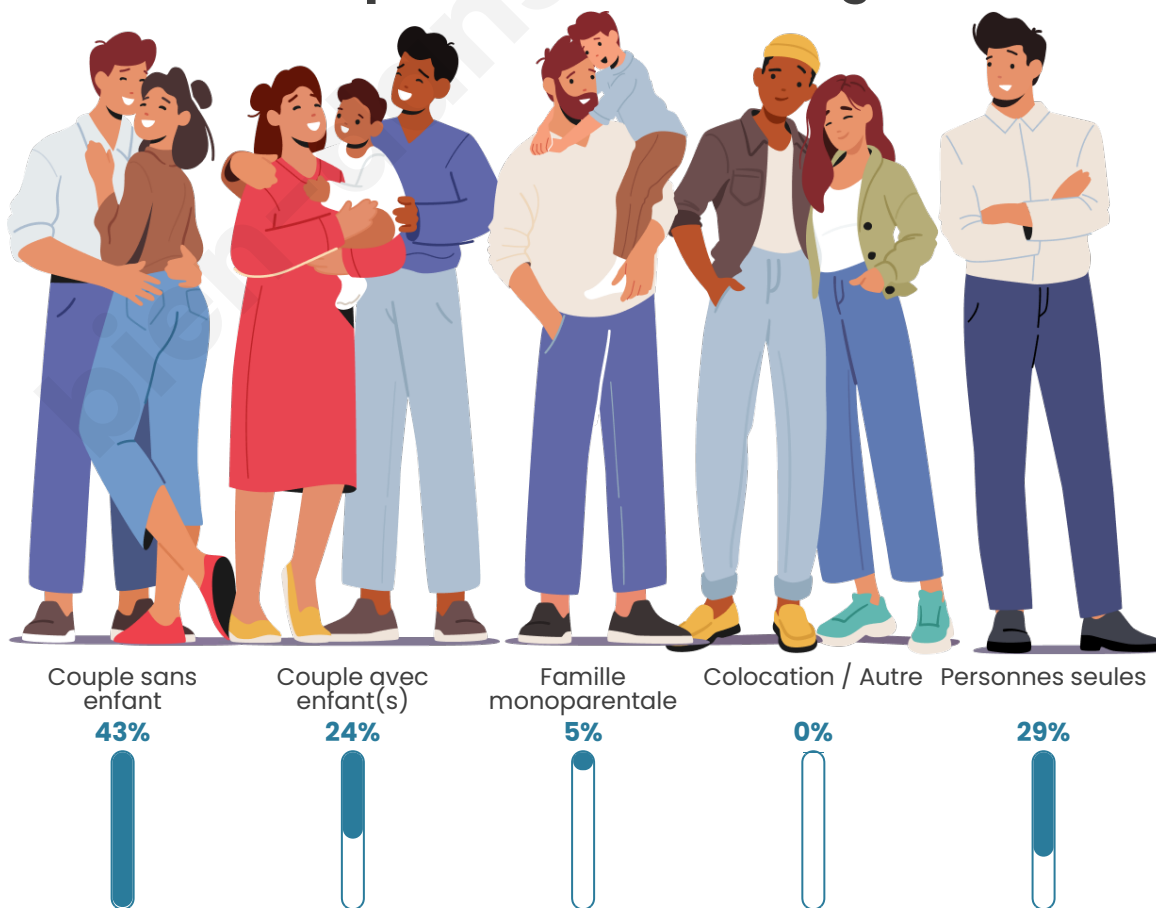

Tranche d'âge

Activité professionnelle

Niveau de diplôme

Composition des ménages

Profils électoraux

Premier tour

	Emmanuel MACRON	21.81 %
	Marine LE PEN	21.81 %
	Jean-Luc MÉLENCHON	20.74 %
	Valérie PÉCRESSÉ	9.57 %
	Jean LASSALLE	7.98 %
	Fabien ROUSSEL	6.38 %
	Éric ZEMMOUR	5.32 %
	Anne HIDALGO	2.66 %
	Philippe POUTOU	1.60 %
	Yannick JADOT	1.06 %
	Nicolas DUPONT- AIGNAN	1.06 %
	Nathalie ARTHAUD	0.00 %