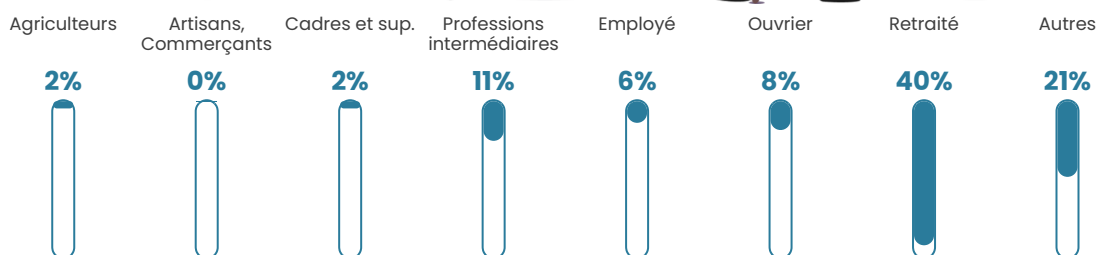

24 h/km²

Revenu moyen

21 890 €/an

Evolution du nombre d'habitants

Sources : Institut national de la statistique et des études économiques (insee) selon Les dernières parutions officielles de 2024 portant sur les années 2020, 2021 et 2022.

Tranche d'âge

Activité professionnelle

Niveau de diplôme

Composition des ménages

Profils électoraux

Premier tour

	Emmanuel MACRON	21.81 %
	Marine LE PEN	21.81 %
	Jean-Luc MÉLENCHON	20.74 %
	Valérie PÉCRESSÉ	9.57 %
	Jean LASSALLE	7.98 %
	Fabien ROUSSEL	6.38 %
	Éric ZEMMOUR	5.32 %
	Anne HIDALGO	2.66 %
	Philippe POUTOU	1.60 %
	Yannick JADOT	1.06 %
	Nicolas DUPONT- AIGNAN	1.06 %
	Nathalie ARTHAUD	0.00 %