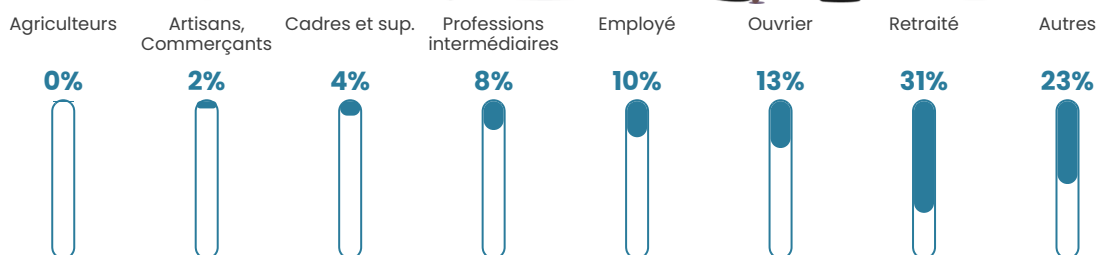

6.6%

Pop densité

11 h/km²

Revenu moyen

19 260 €/an

Evolution du nombre d'habitants

Sources : Institut national de la statistique et des études économiques (insee) selon Les dernières parutions officielles de 2024 portant sur les années 2020, 2021 et 2022.

Tranche d'âge

Activité professionnelle

Niveau de diplôme

Composition des ménages

Profils électoraux

Premier tour

	Marine LE PEN	38.46 %
	Emmanuel MACRON	18.18 %
	Jean-Luc MÉLENCHON	16.08 %
	Éric ZEMMOUR	6.29 %
	Valérie PÉCRESSÉ	4.90 %
	Jean LASSALLE	4.20 %
	Yannick JADOT	4.20 %
	Fabien ROUSSEL	2.80 %
	Anne HIDALGO	2.80 %
	Nathalie ARTHAUD	1.40 %
	Nicolas DUPONT-AIGNAN	0.70 %
	Philippe POUTOU	0.00 %