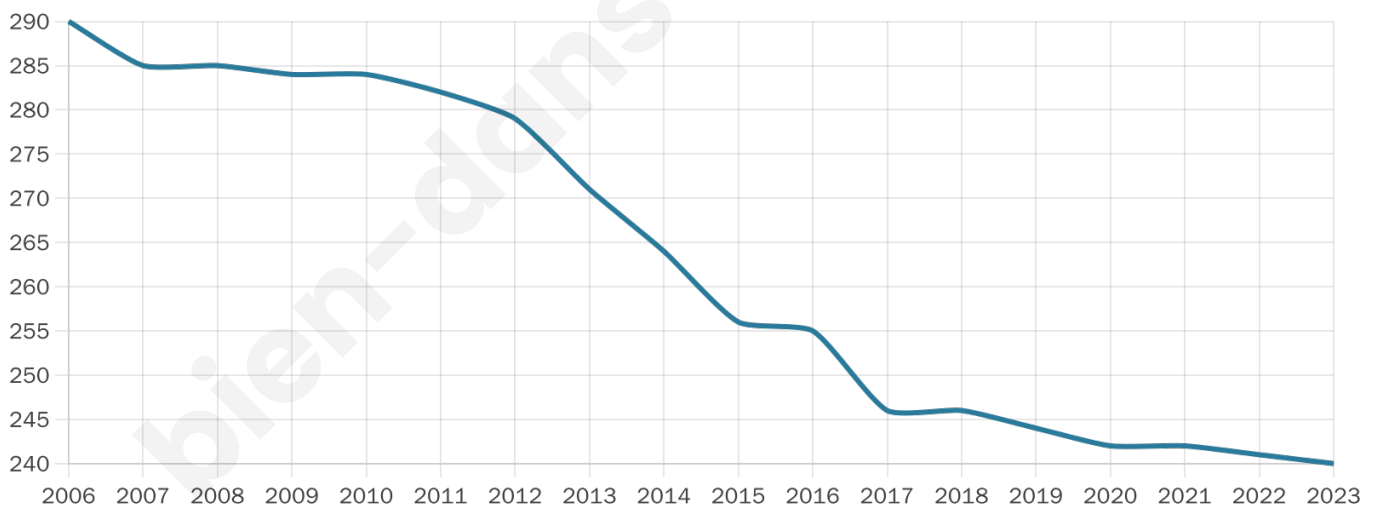

Statistiques sur la population

Nombre d'habitants

240

Age moyen

50 ans

Pop active

38.3%

Taux chômage

6.6%

Pop densité

11 h/km²

Revenu moyen

19 260 €/an

Evolution du nombre d'habitants

Sources : Institut national de la statistique et des études économiques (insee) selon Les dernières parutions officielles de 2024 portant sur les années 2020, 2021 et 2022.

Tranche d'âge

Activité professionnelle

Niveau de diplôme

Composition des ménages

Profils électoraux

Premier tour

	Marine LE PEN	38.46 %
	Emmanuel MACRON	18.18 %
	Jean-Luc MÉLENCHON	16.08 %
	Éric ZEMMOUR	6.29 %
	Valérie PÉCRESSÉ	4.90 %
	Jean LASSALLE	4.20 %
	Yannick JADOT	4.20 %
	Fabien ROUSSEL	2.80 %
	Anne HIDALGO	2.80 %
	Nathalie ARTHAUD	1.40 %
	Nicolas DUPONT-AIGNAN	0.70 %
	Philippe POUTOU	0.00 %