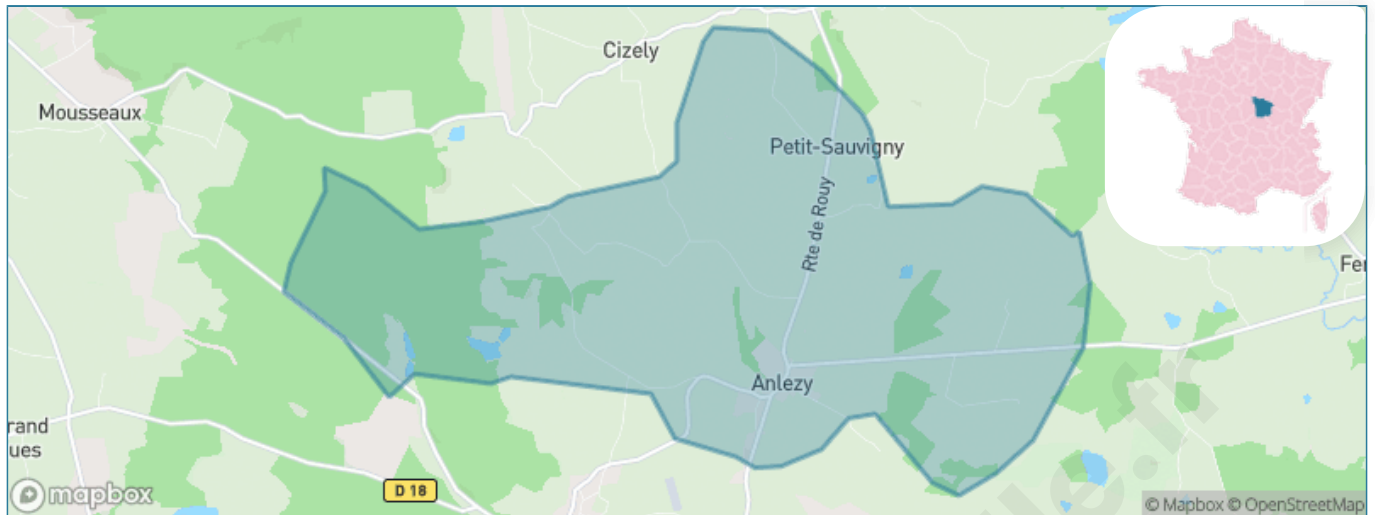

Version web

Ville de Anlezy

Présenté par

BIEN dans
ma **VILLE** 

Sommaire

Situation géographique	3
Statistiques sur la population	4
Evolution du nombre d'habitants	4
Tranche d'âge	5
0-14 ans	5
15-29 ans	5
30-44 ans	5
45-59 ans	5
60-74 ans	5
75-89 ans	5
90 ans et +	5
Activité professionnelle	5
Agriculteurs	5
Artisans, Commerçants	5
Cadres et sup.	5
Professions intermédiaires	5
Employé	5
Ouvrier	5
Retraité	5
Autres	5
Niveau de diplôme	6
Sans diplôme ou CEP	6
Brevet, BEPC, DNB	6
CAP-BEP ou équivalent	6
BAC ou équivalent	6
BAC+2	6
BAC+3 ou +4	6
BAC+5 ou plus	6
Composition des ménages	6
Couple sans enfant	6
Couple avec enfant(s)	6
Famille monoparentale	6
Colocation / Autre	6
Personnes seules	6
Profils électoraux	7
Premier tour	7
Sécurité	8
Evolution du nombre d'infractions	8
Pour comparer	9
Services à la population	10
Commerce	10
Éducation	10
Villes autour de Anlezy	12

Situation géographique

i Informations clés

- **Région** : Bourgogne-Franche-Comté
- **Département** : Nièvre
- **Code postal** : 58270
- **Superficie** : 21 km²

RÉGION
BOURGOGNE
FRANCHE
COMTE

niÈVRE
le département