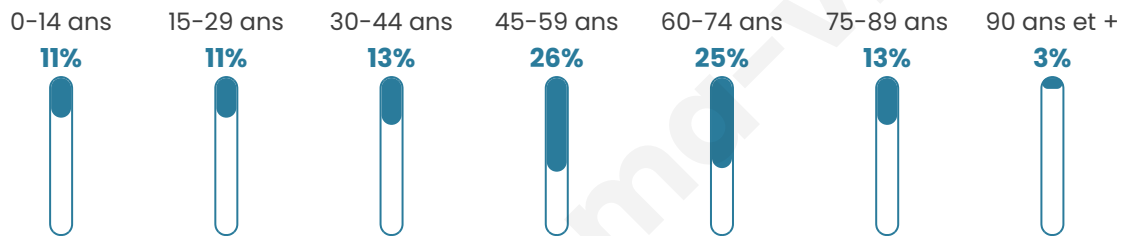

Statistiques sur la population

Nombre d'habitants

240

Age moyen

50 ans

Pop active

38.3%

Taux chômage

6.6%

Pop densité

11 h/km²

Revenu moyen

19 260 €/an

Evolution du nombre d'habitants

Sources : Institut national de la statistique et des études économiques (insee) selon Les dernières parutions officielles de 2024 portant sur les années 2020, 2021 et 2022.

Tranche d'âge

Activité professionnelle

Niveau de diplôme

Composition des ménages

Profils électoraux

Premier tour

	Marine LE PEN	38.46 %
	Emmanuel MACRON	18.18 %
	Jean-Luc MÉLENCHON	16.08 %
	Éric ZEMMOUR	6.29 %
	Valérie PÉCRESSÉ	4.90 %
	Jean LASSALLE	4.20 %
	Yannick JADOT	4.20 %
	Fabien ROUSSEL	2.80 %
	Anne HIDALGO	2.80 %
	Nathalie ARTHAUD	1.40 %
	Nicolas DUPONT-AIGNAN	0.70 %
	Philippe POUTOU	0.00 %

179 inscrits

Participation : 82.68%

Votes blancs : 0.68%

Votes nuls : 2.70%

Second tour

	Emmanuel MACRON	36,76 %
	Marine LE PEN	63,24 %

179 inscrits

Participation : 81.56%