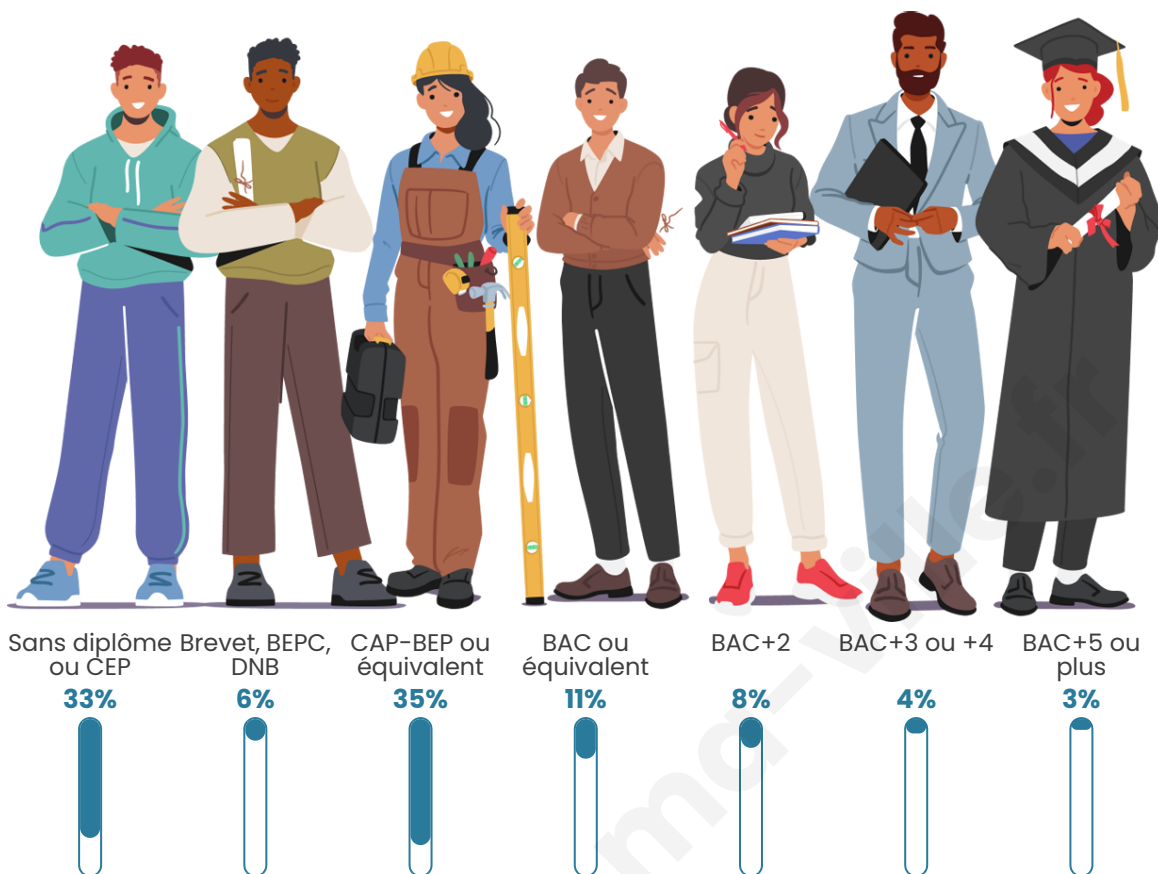

Statistiques sur la population

Nombre d'habitants

240

Age moyen

50 ans

Pop active

38.3%

Taux chômage

6.6%

Pop densité

11 h/km²

Revenu moyen

19 260 €/an

Evolution du nombre d'habitants

Sources : Institut national de la statistique et des études économiques (insee) selon Les dernières parutions officielles de 2024 portant sur les années 2020, 2021 et 2022.

Tranche d'âge

Activité professionnelle

Niveau de diplôme

Composition des ménages

Profils électoraux

Premier tour

	Marine LE PEN	38.46 %
	Emmanuel MACRON	18.18 %
	Jean-Luc MÉLENCHON	16.08 %
	Éric ZEMMOUR	6.29 %
	Valérie PÉCRESSÉ	4.90 %
	Jean LASSALLE	4.20 %
	Yannick JADOT	4.20 %
	Fabien ROUSSEL	2.80 %
	Anne HIDALGO	2.80 %
	Nathalie ARTHAUD	1.40 %
	Nicolas DUPONT-AIGNAN	0.70 %
	Philippe POUTOU	0.00 %