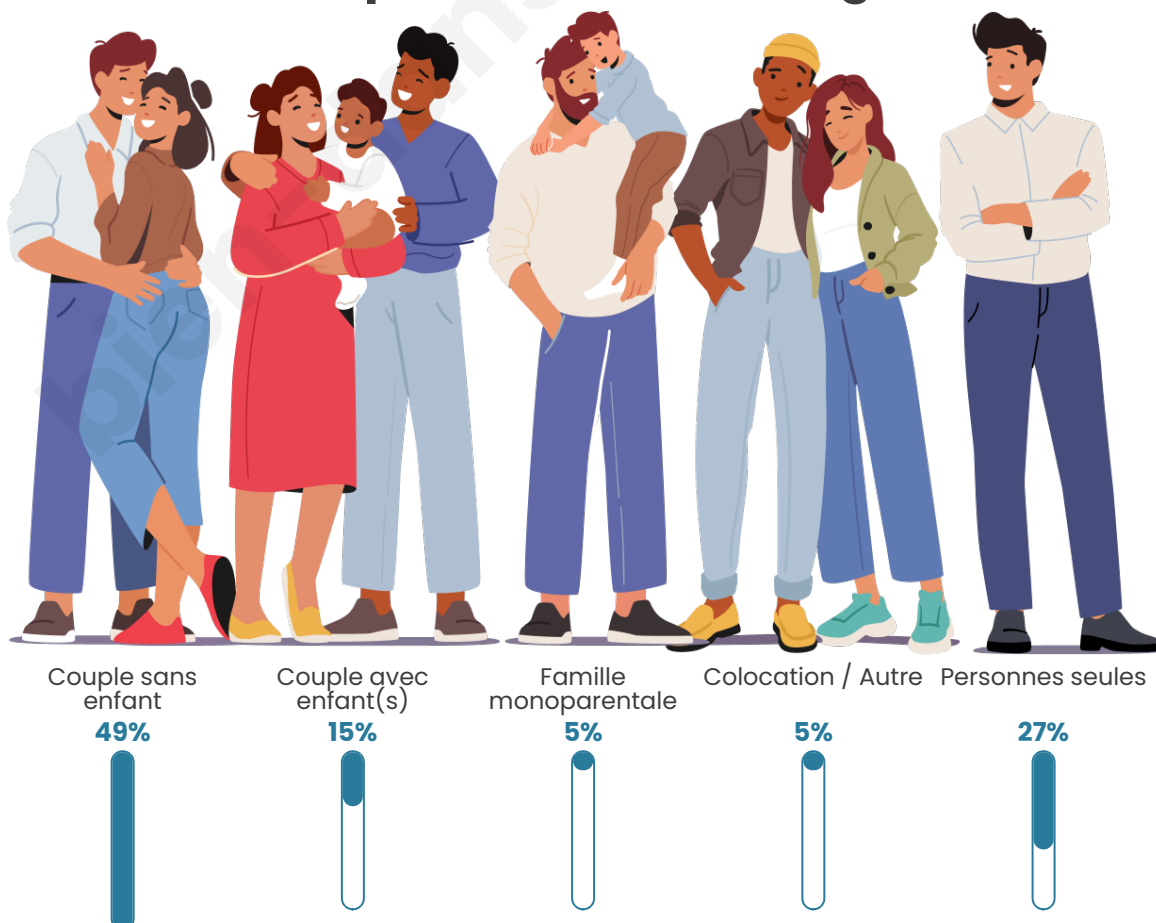

Tranche d'âge

Activité professionnelle

Niveau de diplôme

Composition des ménages

Profils électoraux

Premier tour

	Marine LE PEN	38.46 %
	Emmanuel MACRON	18.18 %
	Jean-Luc MÉLENCHON	16.08 %
	Éric ZEMMOUR	6.29 %
	Valérie PÉCRESSÉ	4.90 %
	Jean LASSALLE	4.20 %
	Yannick JADOT	4.20 %
	Fabien ROUSSEL	2.80 %
	Anne HIDALGO	2.80 %
	Nathalie ARTHAUD	1.40 %
	Nicolas DUPONT-AIGNAN	0.70 %
	Philippe POUTOU	0.00 %