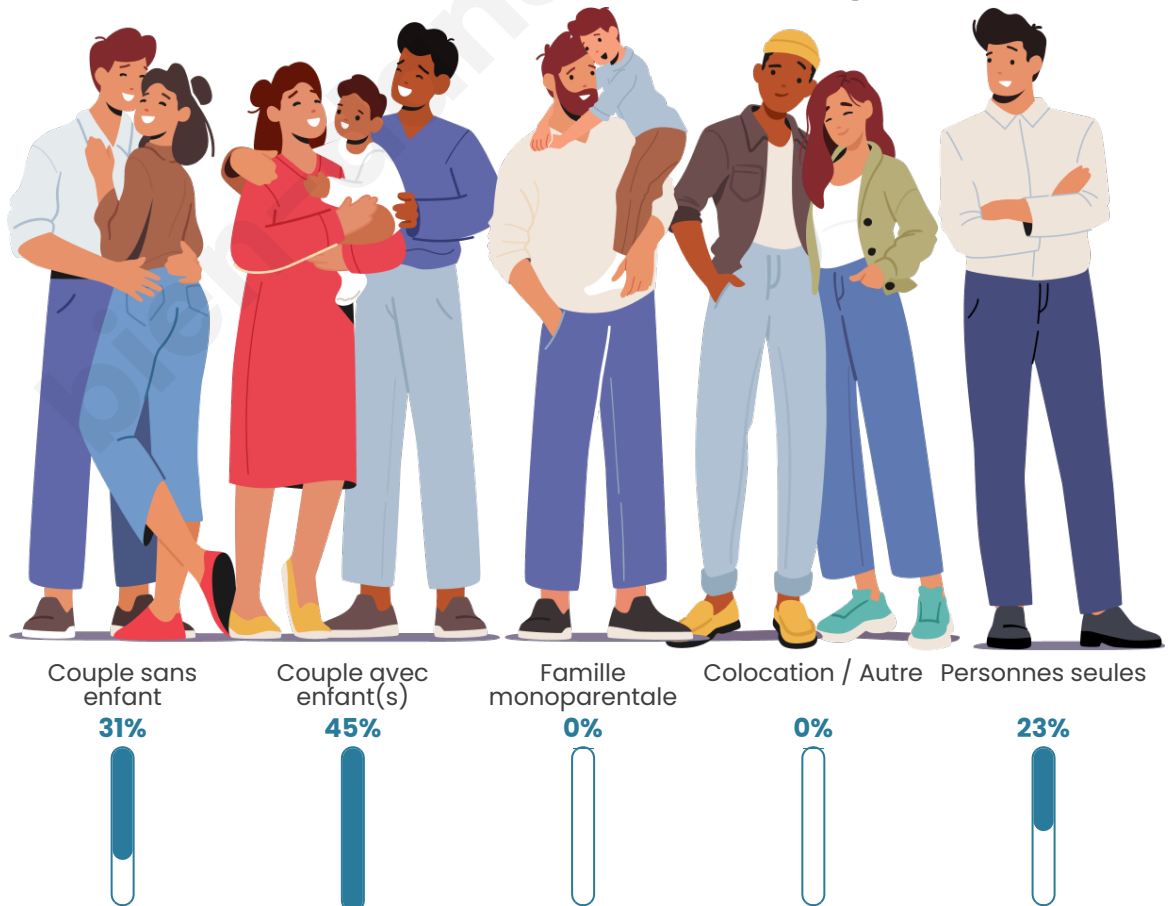

Tranche d'âge

Activité professionnelle

Niveau de diplôme

Composition des ménages

Profils électoraux

Premier tour

	Jean-Luc MÉLENCHON	30.88 %
	Marine LE PEN	23.53 %
	Emmanuel MACRON	20.59 %
	Jean LASSALLE	11.76 %
	Éric ZEMMOUR	7.35 %
	Yannick JADOT	4.41 %
	Nathalie ARTHAUD	1.47 %
	Fabien ROUSSEL	0.00 %
	Anne HIDALGO	0.00 %
	Valérie PÉCRESSE	0.00 %
	Philippe POUTOU	0.00 %
	Nicolas DUPONT- AIGNAN	0.00 %