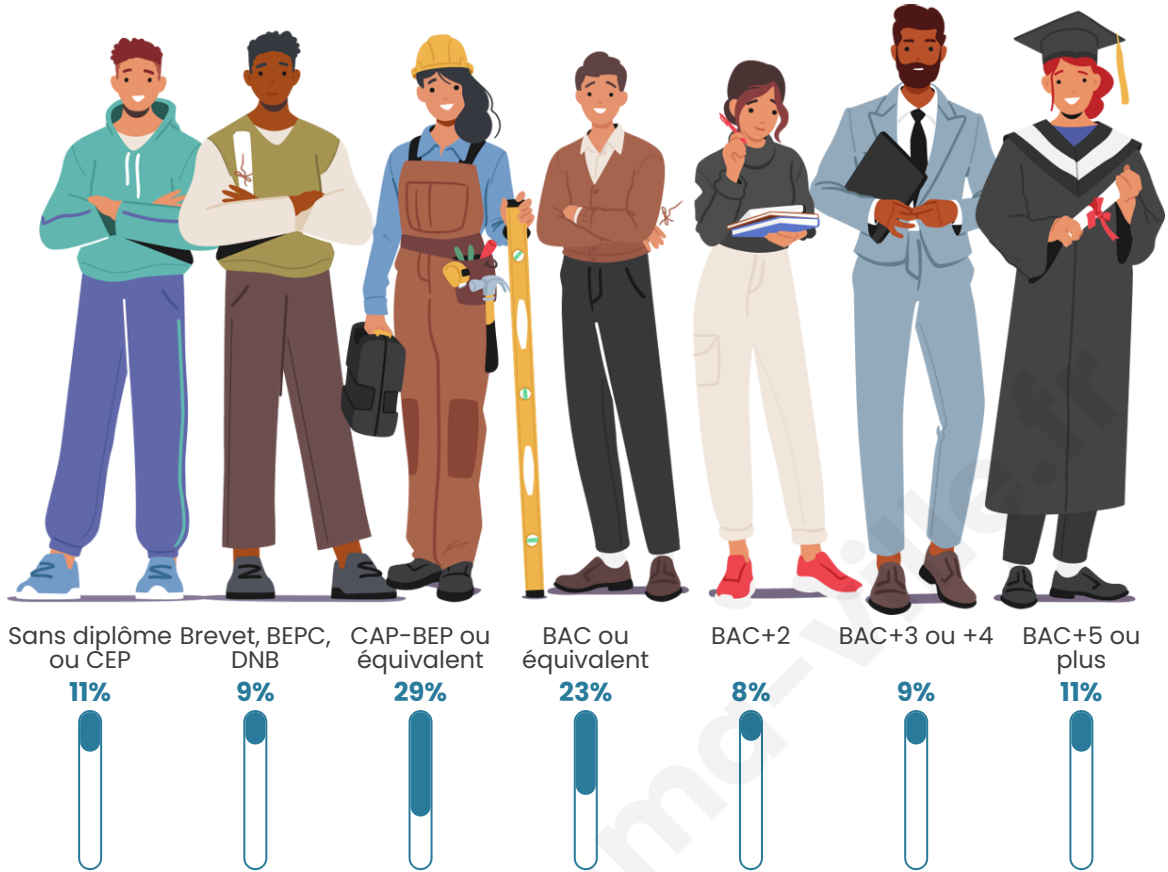

90

Age moyen

42 ans

Pop active

42.2%

Taux chômage

8.3%

Pop densité

Tranche d'âge

Activité professionnelle

Niveau de diplôme

Composition des ménages

Profils électoraux

Premier tour

	Jean-Luc MÉLENCHON	30.88 %
	Marine LE PEN	23.53 %
	Emmanuel MACRON	20.59 %
	Jean LASSALLE	11.76 %
	Éric ZEMMOUR	7.35 %
	Yannick JADOT	4.41 %
	Nathalie ARTHAUD	1.47 %
	Fabien ROUSSEL	0.00 %
	Anne HIDALGO	0.00 %
	Valérie PÉCRESSE	0.00 %
	Philippe POUTOU	0.00 %
	Nicolas DUPONT- AIGNAN	0.00 %