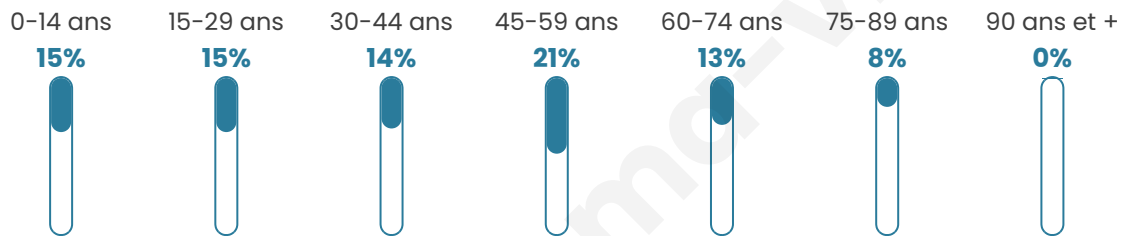

90

Age moyen

42 ans

Pop active

42.2%

Taux chômage

8.3%

Pop densité

45 h/km²

Revenu moyen

NC

Evolution du nombre d'habitants

Sources : Institut national de la statistique et des études économiques (insee) selon Les dernières parutions officielles de 2024 portant sur les années 2020, 2021 et 2022.

Tranche d'âge

Activité professionnelle

Niveau de diplôme

Composition des ménages

Profils électoraux

Premier tour

	Jean-Luc MÉLENCHON	30.88 %
	Marine LE PEN	23.53 %
	Emmanuel MACRON	20.59 %
	Jean LASSALLE	11.76 %
	Éric ZEMMOUR	7.35 %
	Yannick JADOT	4.41 %
	Nathalie ARTHAUD	1.47 %
	Fabien ROUSSEL	0.00 %
	Anne HIDALGO	0.00 %
	Valérie PÉCRESSE	0.00 %
	Philippe POUTOU	0.00 %
	Nicolas DUPONT- AIGNAN	0.00 %