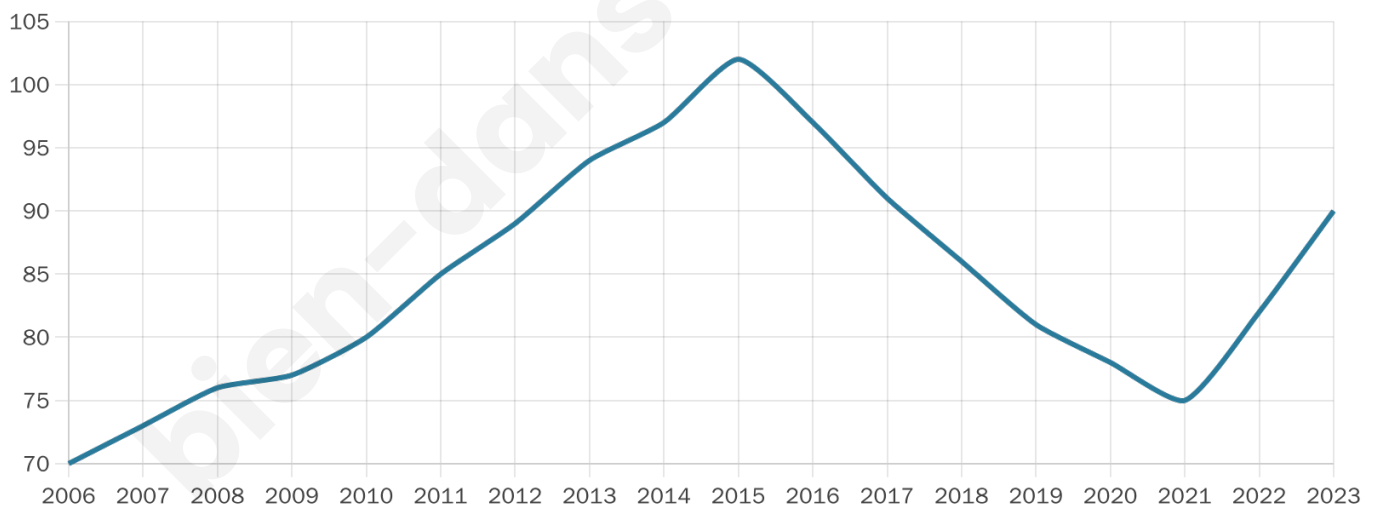

Version web

Ville de Anla

Présenté par

BIEN dans
ma **VILLE** 

Sommaire

Situation géographique	3
Statistiques sur la population	4
Evolution du nombre d'habitants	4
Tranche d'âge	5
0-14 ans	5
15-29 ans	5
30-44 ans	5
45-59 ans	5
60-74 ans	5
75-89 ans	5
90 ans et +	5
Activité professionnelle	5
Agriculteurs	5
Artisans, Commerçants	5
Cadres et sup.	5
Professions intermédiaires	5
Employé	5
Ouvrier	5
Retraité	5
Autres	5
Niveau de diplôme	6
Sans diplôme ou CEP	6
Brevet, BEPC, DNB	6
CAP-BEP ou équivalent	6
BAC ou équivalent	6
BAC+2	6
BAC+3 ou +4	6
BAC+5 ou plus	6
Composition des ménages	6
Couple sans enfant	6
Couple avec enfant(s)	6
Famille monoparentale	6
Colocation / Autre	6
Personnes seules	6
Profils électoraux	7
Premier tour	7
Sécurité	8
Evolution du nombre d'infractions	8
Pour comparer	9
Services à la population	10
Commerce	10
Éducation	10
Villes autour de Anla	11

90

Age moyen

42 ans

Pop active

42.2%

Taux chômage

8.3%

Pop densité

45 h/km²

Revenu moyen

NC

Evolution du nombre d'habitants

Sources : Institut national de la statistique et des études économiques (insee) selon Les dernières parutions officielles de 2024 portant sur les années 2020, 2021 et 2022.