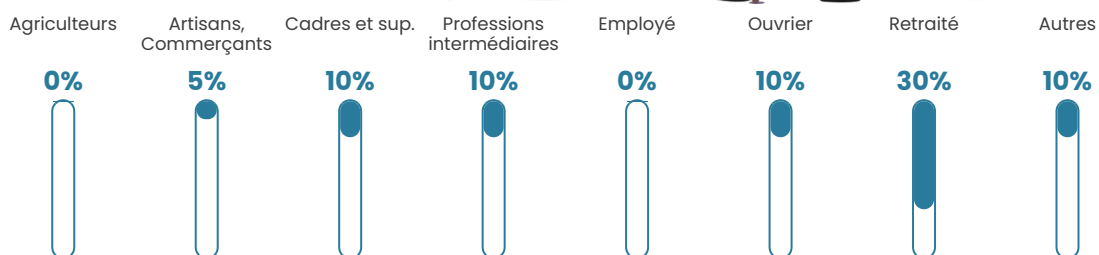

45 h/km²

Revenu moyen

NC

Evolution du nombre d'habitants

Sources : Institut national de la statistique et des études économiques (insee) selon Les dernières parutions officielles de 2024 portant sur les années 2020, 2021 et 2022.

Tranche d'âge

Activité professionnelle

Niveau de diplôme

Composition des ménages

Profils électoraux

Premier tour

	Jean-Luc MÉLENCHON	30.88 %
	Marine LE PEN	23.53 %
	Emmanuel MACRON	20.59 %
	Jean LASSALLE	11.76 %
	Éric ZEMMOUR	7.35 %
	Yannick JADOT	4.41 %
	Nathalie ARTHAUD	1.47 %
	Fabien ROUSSEL	0.00 %
	Anne HIDALGO	0.00 %
	Valérie PÉCRESSE	0.00 %
	Philippe POUTOU	0.00 %
	Nicolas DUPONT- AIGNAN	0.00 %