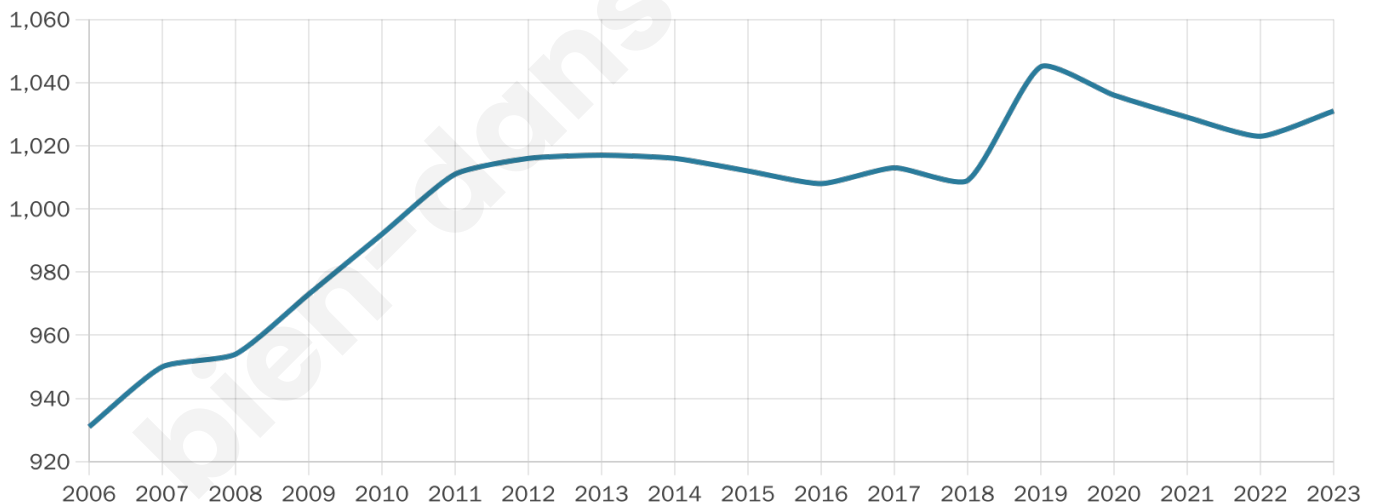

1 031

Age moyen

44 ans

Pop active

45.9%

Taux chômage

6%

Pop densité

206 h/km²

Revenu moyen

24 310 €/an

Evolution du nombre d'habitants

Sources : Institut national de la statistique et des études économiques (insee) selon Les dernières parutions officielles de 2024 portant sur les années 2020, 2021 et 2022.