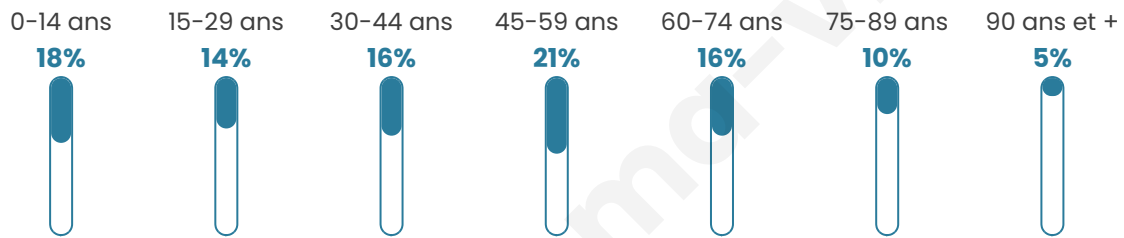

1 031

Age moyen

44 ans

Pop active

45.9%

Taux chômage

6%

Pop densité

206 h/km²

Revenu moyen

24 310 €/an

Evolution du nombre d'habitants

Sources : Institut national de la statistique et des études économiques (insee) selon Les dernières parutions officielles de 2024 portant sur les années 2020, 2021 et 2022.

Tranche d'âge

Activité professionnelle

Niveau de diplôme

Composition des ménages

Profils électoraux

Premier tour

	Marine LE PEN	28.62 %
	Emmanuel MACRON	25.94 %
	Jean-Luc MÉLENCHON	19.14 %
	Éric ZEMMOUR	6.98 %
	Valérie PÉCRESSÉ	4.11 %
	Yannick JADOT	3.94 %
	Jean LASSALLE	3.04 %
	Nicolas DUPONT-AIGNAN	2.50 %
	Fabien ROUSSEL	1.79 %
	Anne HIDALGO	1.79 %
	Philippe POUTOU	1.43 %
	Nathalie ARTHAUD	0.72 %

Second tour

	Emmanuel MACRON	49,51 %
	Marine LE PEN	50,49 %

752 inscrits

Participation : 75.27%

Votes blancs : 7.24%

Votes nuls : 2.12%

752 inscrits

Participation : 76.86%