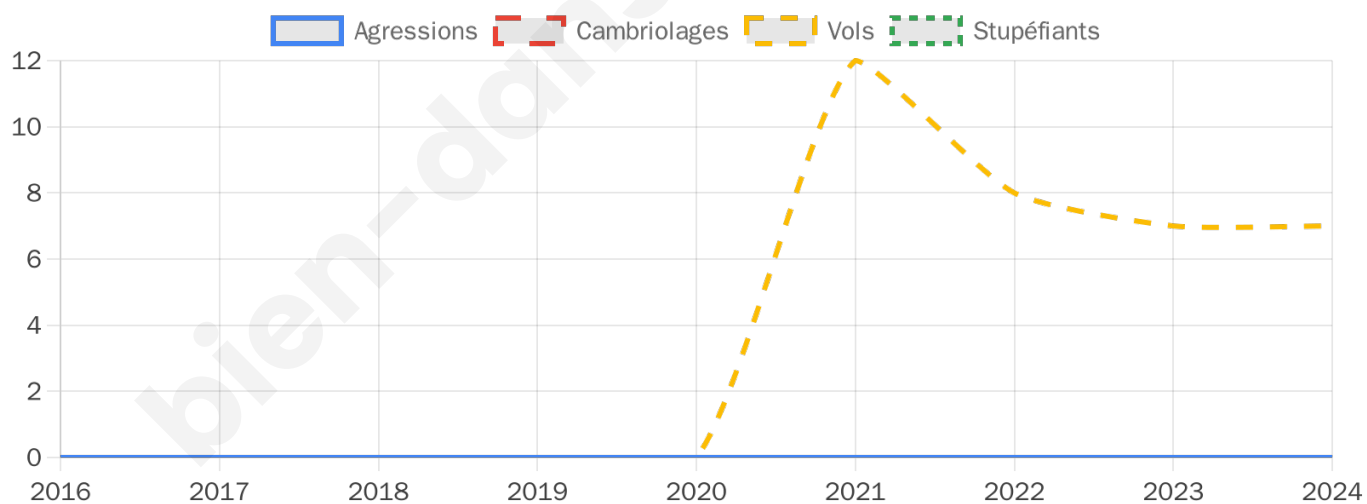

Second tour

	Emmanuel MACRON	49,51 %
	Marine LE PEN	50,49 %

752 inscrits

Participation : 75.27%

Votes blancs : 7.24%

Votes nuls : 2.12%

752 inscrits

Participation : 76.86%

7

Stupéfiants

0

Evolution du nombre d'infractions

Pour comparer

(en proportion du nombre d'habitants)

Sources : Bases statistiques communale, départementale et régionale de la délinquance enregistrée par la police et la gendarmerie nationales selon les dernières parutions officielles de 2025 portant sur l'année 2024 ([data.gouv](https://data.gouv.fr)).