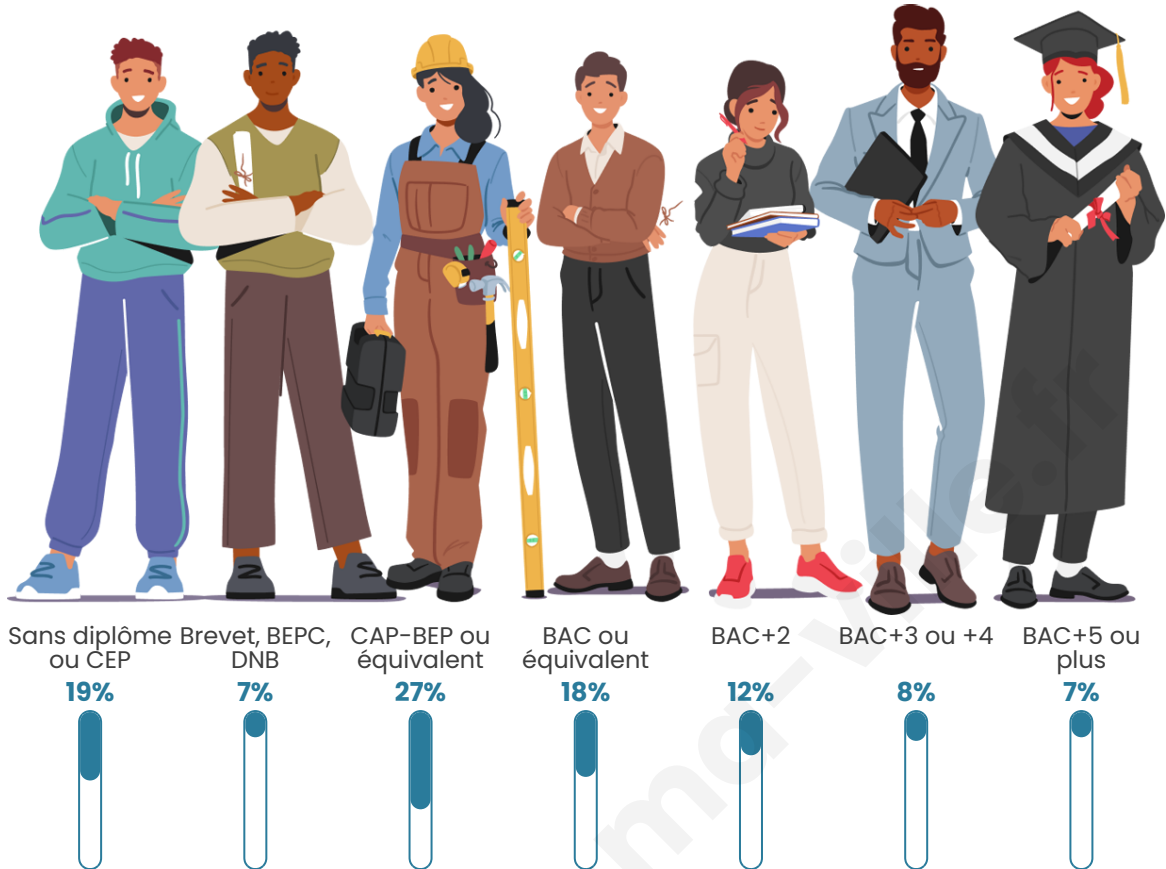

1 031

Age moyen

44 ans

Pop active

45.9%

Taux chômage

6%

Pop densité

Tranche d'âge

Activité professionnelle

Niveau de diplôme

Composition des ménages

Profils électoraux

Premier tour

	Marine LE PEN	28.62 %
	Emmanuel MACRON	25.94 %
	Jean-Luc MÉLENCHON	19.14 %
	Éric ZEMMOUR	6.98 %
	Valérie PÉCRESSÉ	4.11 %
	Yannick JADOT	3.94 %
	Jean LASSALLE	3.04 %
	Nicolas DUPONT-AIGNAN	2.50 %
	Fabien ROUSSEL	1.79 %
	Anne HIDALGO	1.79 %
	Philippe POUTOU	1.43 %
	Nathalie ARTHAUD	0.72 %