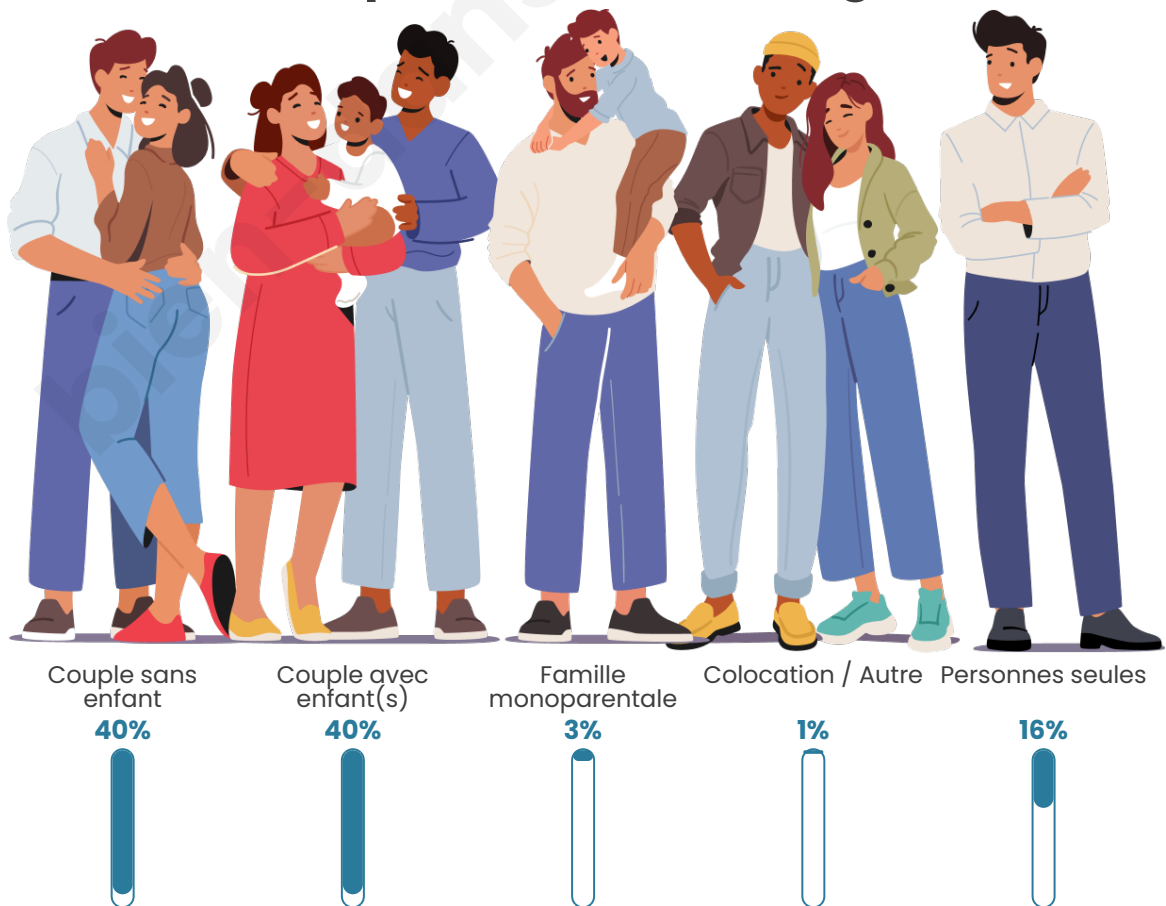

Tranche d'âge

Activité professionnelle

Niveau de diplôme

Composition des ménages

Profils électoraux

Premier tour

	Marine LE PEN	28.62 %
	Emmanuel MACRON	25.94 %
	Jean-Luc MÉLENCHON	19.14 %
	Éric ZEMMOUR	6.98 %
	Valérie PÉCRESSÉ	4.11 %
	Yannick JADOT	3.94 %
	Jean LASSALLE	3.04 %
	Nicolas DUPONT-AIGNAN	2.50 %
	Fabien ROUSSEL	1.79 %
	Anne HIDALGO	1.79 %
	Philippe POUTOU	1.43 %
	Nathalie ARTHAUD	0.72 %