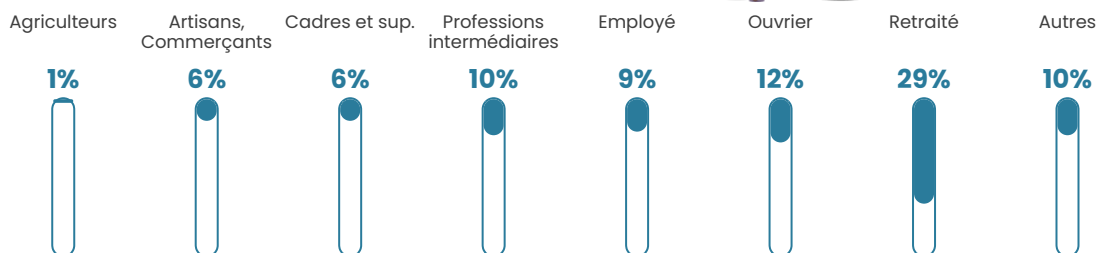

206 h/km²

Revenu moyen

24 310 €/an

Evolution du nombre d'habitants

Sources : Institut national de la statistique et des études économiques (insee) selon Les dernières parutions officielles de 2024 portant sur les années 2020, 2021 et 2022.

Tranche d'âge

Activité professionnelle

Niveau de diplôme

Composition des ménages

Profils électoraux

Premier tour

	Marine LE PEN	28.62 %
	Emmanuel MACRON	25.94 %
	Jean-Luc MÉLENCHON	19.14 %
	Éric ZEMMOUR	6.98 %
	Valérie PÉCRESSÉ	4.11 %
	Yannick JADOT	3.94 %
	Jean LASSALLE	3.04 %
	Nicolas DUPONT-AIGNAN	2.50 %
	Fabien ROUSSEL	1.79 %
	Anne HIDALGO	1.79 %
	Philippe POUTOU	1.43 %
	Nathalie ARTHAUD	0.72 %