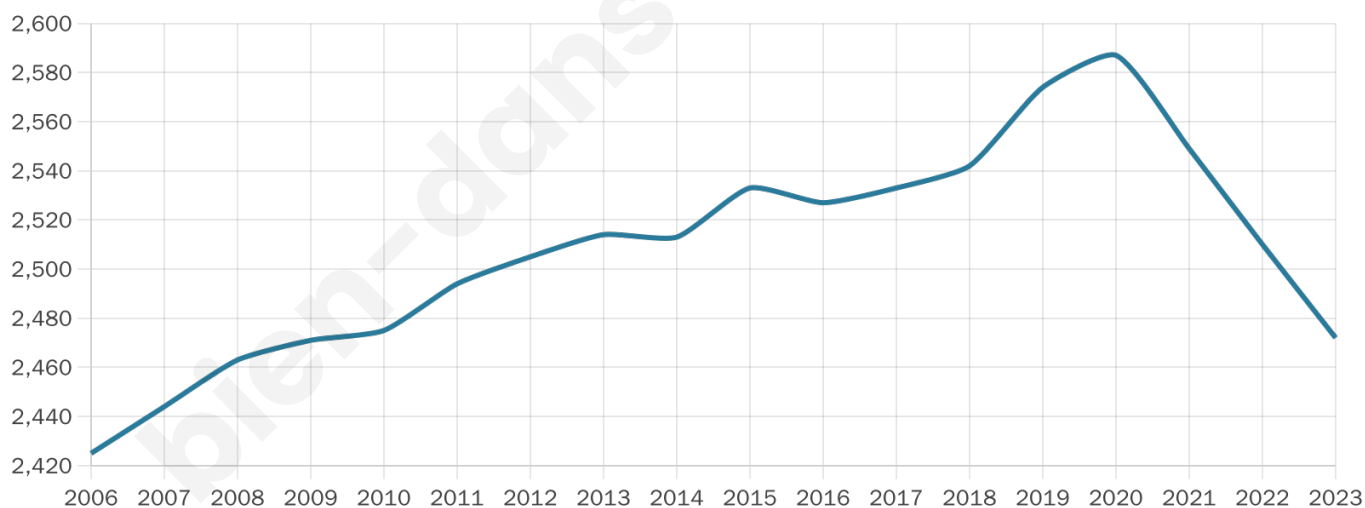

# Statistiques sur la population

Nombre d'habitants

**2 472**

Age moyen

**42 ans**

Pop active

**43.6%**

Taux chômage

**10.9%**

Pop densité

**124 h/km<sup>2</sup>**

Revenu moyen

**20 610 €/an**

## Evolution du nombre d'habitants

Sources : Institut national de la statistique et des études économiques (insee) selon Les dernières parutions officielles de 2024 portant sur les années 2020, 2021 et 2022.