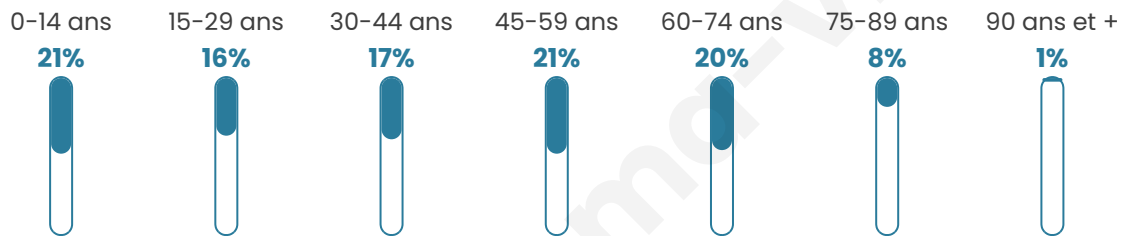

# Statistiques sur la population

Nombre d'habitants

**2 472**

Age moyen

**42 ans**

Pop active

**43.6%**

Taux chômage

**10.9%**

Pop densité

**124 h/km<sup>2</sup>**

Revenu moyen

**20 610 €/an**

## Evolution du nombre d'habitants

Sources : Institut national de la statistique et des études économiques (insee) selon Les dernières parutions officielles de 2024 portant sur les années 2020, 2021 et 2022.

## Tranche d'âge