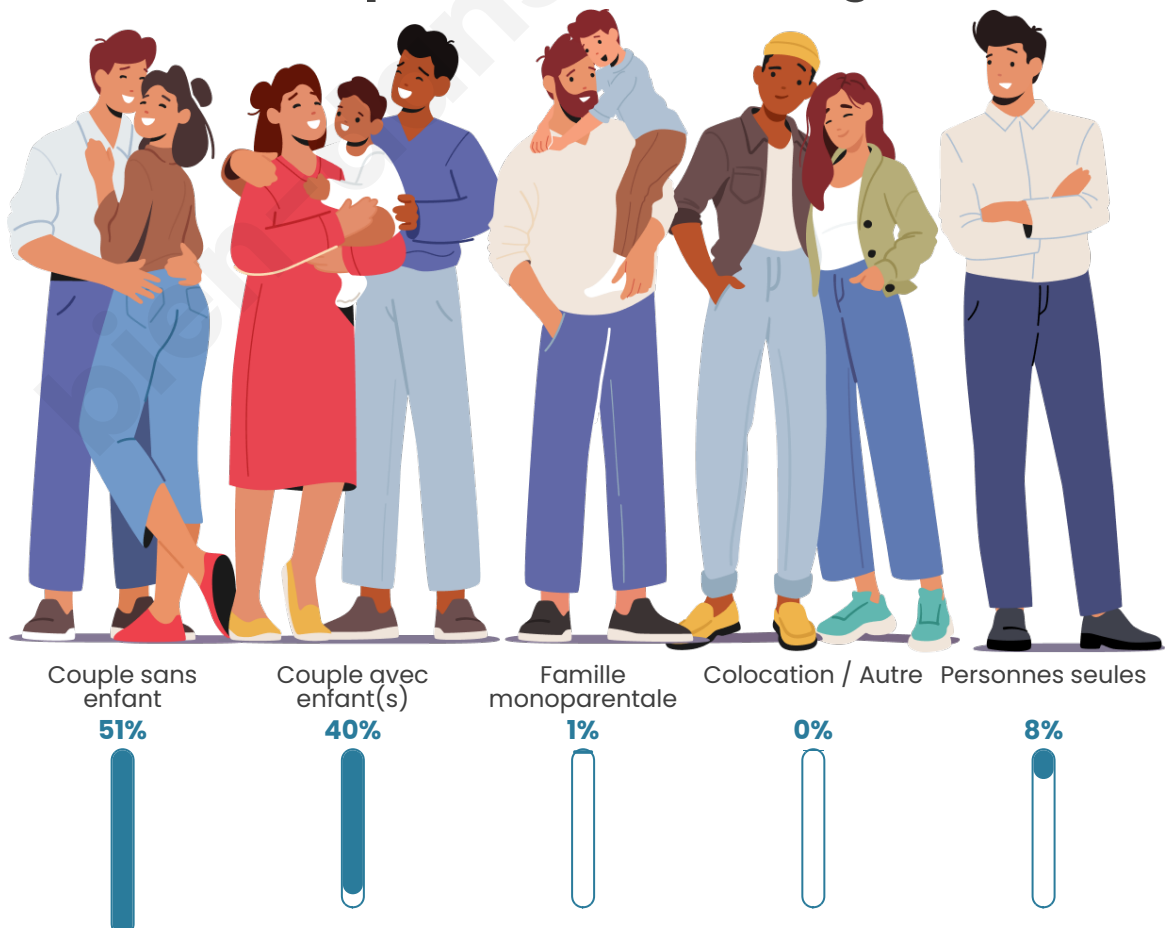

Tranche d'âge

Activité professionnelle

Niveau de diplôme

Composition des ménages

Profils électoraux

Premier tour

	Emmanuel MACRON	41.23 %
	Jean-Luc MÉLENCHON	15.99 %
	Marine LE PEN	12.33 %
	Yannick JADOT	8.09 %
	Éric ZEMMOUR	7.71 %
	Valérie PÉCRESE	6.74 %
	Nicolas DUPONT-AIGNAN	2.12 %
	Jean LASSALLE	1.73 %
	Fabien ROUSSEL	1.54 %
	Anne HIDALGO	1.35 %
	Nathalie ARTHAUD	0.77 %
	Philippe POUTOU	0.39 %