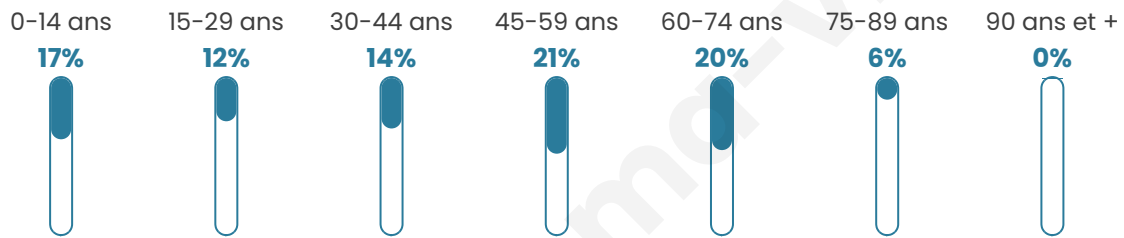

819

Age moyen

43 ans

Pop active

44.4%

Taux chômage

4.3%

Pop densité

205 h/km²

Revenu moyen

32 490 €/an

Evolution du nombre d'habitants

Sources : Institut national de la statistique et des études économiques (insee) selon Les dernières parutions officielles de 2024 portant sur les années 2020, 2021 et 2022.

Tranche d'âge

Activité professionnelle

Niveau de diplôme

Composition des ménages

Profils électoraux

Premier tour

	Emmanuel MACRON	41.23 %
	Jean-Luc MÉLENCHON	15.99 %
	Marine LE PEN	12.33 %
	Yannick JADOT	8.09 %
	Éric ZEMMOUR	7.71 %
	Valérie PÉCRESE	6.74 %
	Nicolas DUPONT-AIGNAN	2.12 %
	Jean LASSALLE	1.73 %
	Fabien ROUSSEL	1.54 %
	Anne HIDALGO	1.35 %
	Nathalie ARTHAUD	0.77 %
	Philippe POUTOU	0.39 %

632 inscrits

Participation : 83.39%

Votes blancs : 1.14%

Votes nuls : 0.38%

Second tour

	Emmanuel MACRON	76,73 %
	Marine LE PEN	23,27 %

632 inscrits

Participation : 83.7%