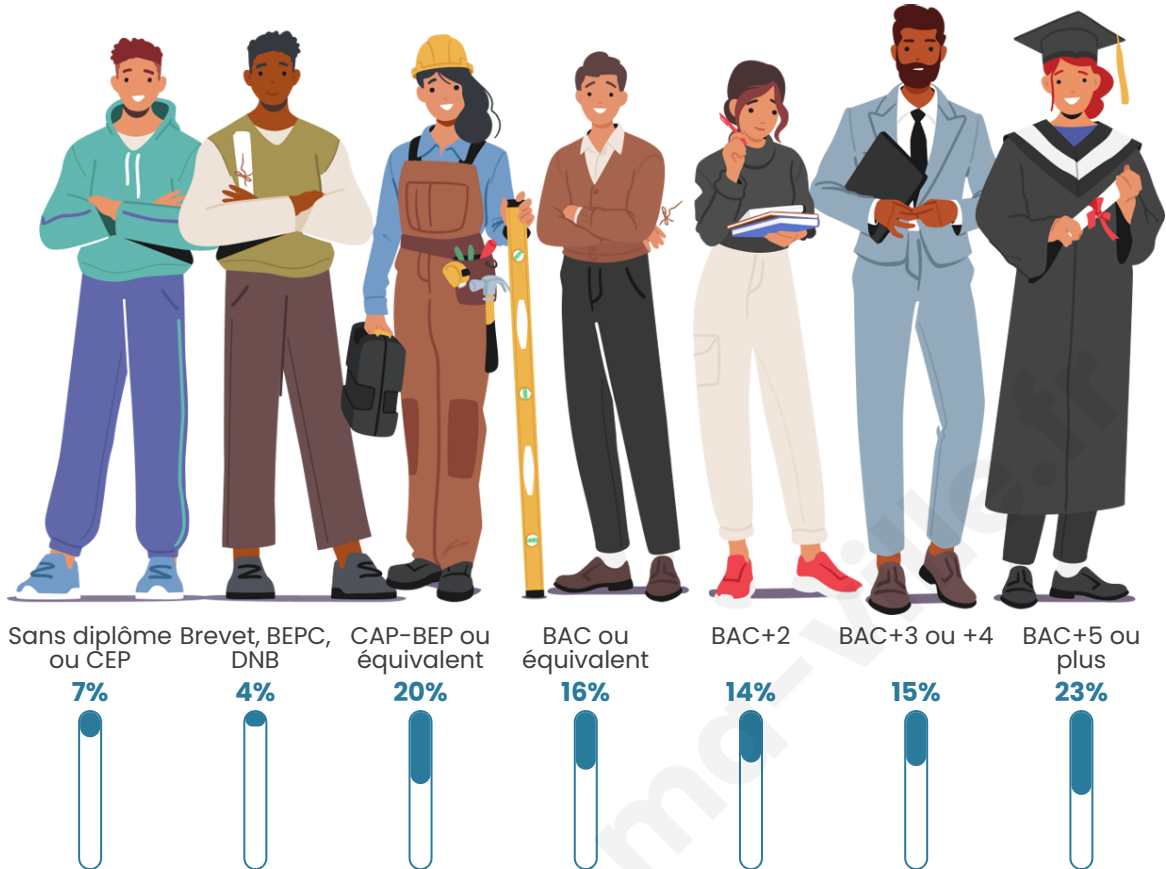

819

Age moyen

43 ans

Pop active

44.4%

Taux chômage

4.3%

Pop densité

Tranche d'âge

Activité professionnelle

Niveau de diplôme

Composition des ménages

Profils électoraux

Premier tour

	Emmanuel MACRON	41.23 %
	Jean-Luc MÉLENCHON	15.99 %
	Marine LE PEN	12.33 %
	Yannick JADOT	8.09 %
	Éric ZEMMOUR	7.71 %
	Valérie PÉCRESE	6.74 %
	Nicolas DUPONT-AIGNAN	2.12 %
	Jean LASSALLE	1.73 %
	Fabien ROUSSEL	1.54 %
	Anne HIDALGO	1.35 %
	Nathalie ARTHAUD	0.77 %
	Philippe POUTOU	0.39 %