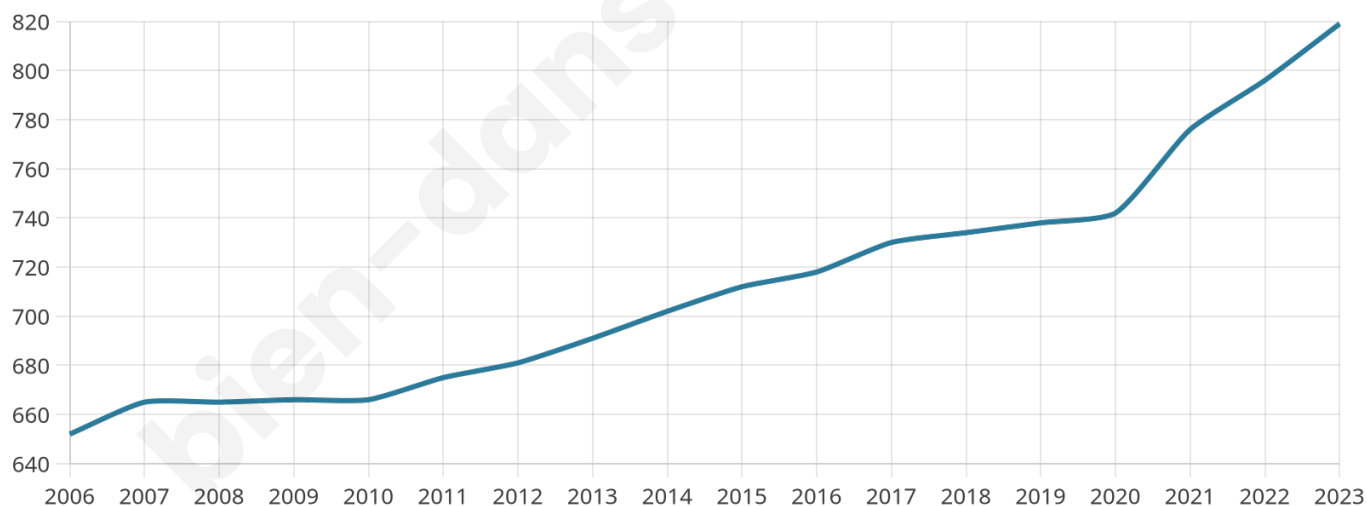

819

Age moyen

43 ans

Pop active

44.4%

Taux chômage

4.3%

Pop densité

205 h/km²

Revenu moyen

32 490 €/an

Evolution du nombre d'habitants

Sources : Institut national de la statistique et des études économiques (insee) selon Les dernières parutions officielles de 2024 portant sur les années 2020, 2021 et 2022.