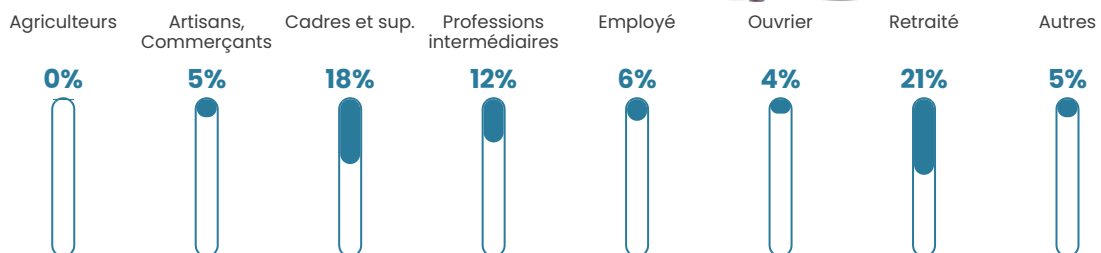

205 h/km²

Revenu moyen

32 490 €/an

Evolution du nombre d'habitants

Sources : Institut national de la statistique et des études économiques (insee) selon Les dernières parutions officielles de 2024 portant sur les années 2020, 2021 et 2022.

Tranche d'âge

Activité professionnelle

Niveau de diplôme

Composition des ménages

Profils électoraux

Premier tour

	Emmanuel MACRON	41.23 %
	Jean-Luc MÉLENCHON	15.99 %
	Marine LE PEN	12.33 %
	Yannick JADOT	8.09 %
	Éric ZEMMOUR	7.71 %
	Valérie PÉCRESE	6.74 %
	Nicolas DUPONT-AIGNAN	2.12 %
	Jean LASSALLE	1.73 %
	Fabien ROUSSEL	1.54 %
	Anne HIDALGO	1.35 %
	Nathalie ARTHAUD	0.77 %
	Philippe POUTOU	0.39 %