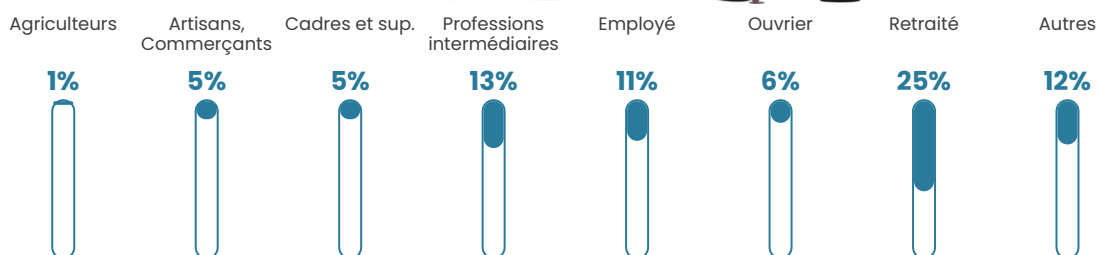

43 ans

Pop active

45.4%

Taux chômage

12.4%

Pop densité

99 h/km²

Revenu moyen

22 130 €/an

Evolution du nombre d'habitants

Sources : Institut national de la statistique et des études économiques (insee) selon Les dernières parutions officielles de 2024 portant sur les années 2020, 2021 et 2022.

Tranche d'âge

Activité professionnelle

Niveau de diplôme

Composition des ménages

Profils électoraux

Premier tour

	Jean-Luc MÉLENCHON	30.34 %
	Marine LE PEN	27.79 %
	Emmanuel MACRON	15.09 %
	Éric ZEMMOUR	8.93 %
	Yannick JADOT	4.62 %
	Fabien ROUSSEL	3.13 %
	Valérie PÉCRESE	2.87 %
	Nicolas DUPONT- AIGNAN	2.18 %
	Jean LASSALLE	1.86 %
	Anne HIDALGO	1.75 %
	Philippe POUTOU	0.96 %
	Nathalie ARTHAUD	0.48 %