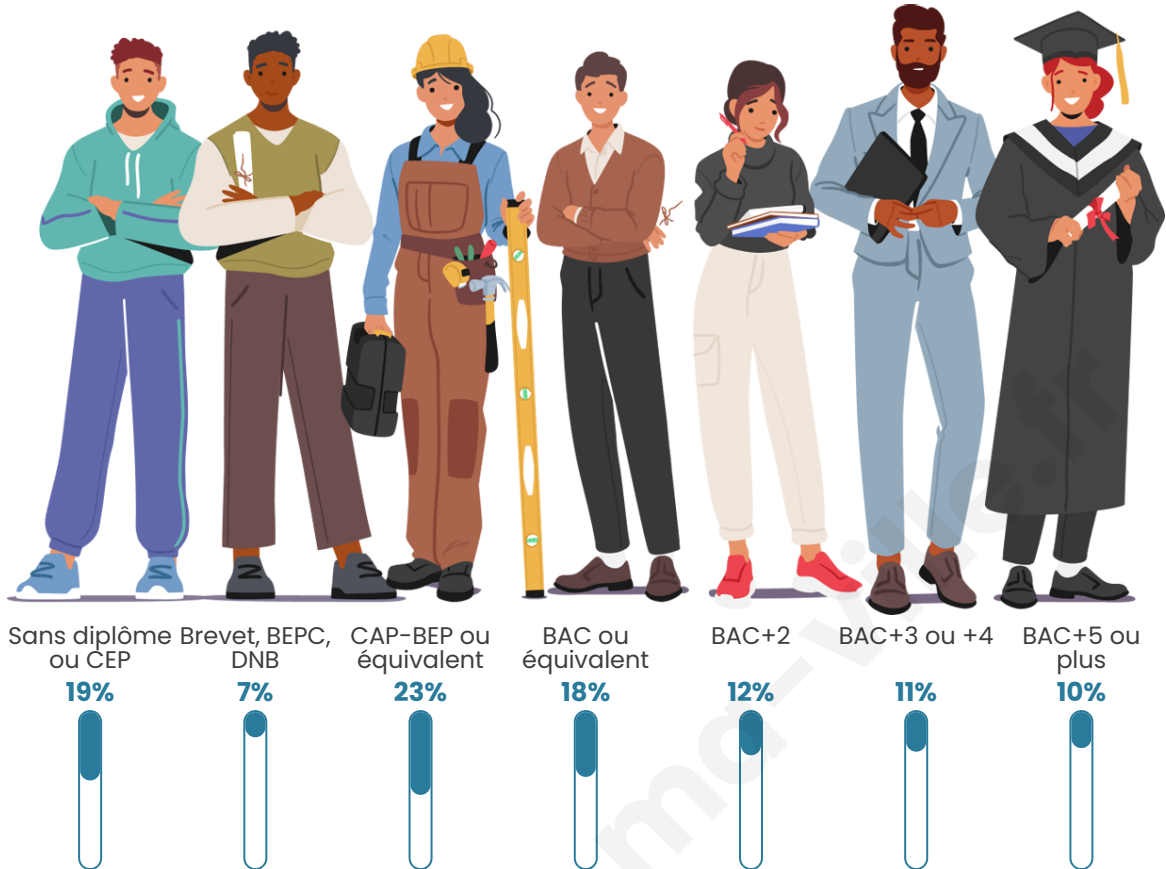

43 ans

Pop active

45.4%

Taux chômage

12.4%

Pop densité

99 h/km²

Revenu moyen

Tranche d'âge

Activité professionnelle

Niveau de diplôme

Composition des ménages

Profils électoraux

Premier tour

	Jean-Luc MÉLENCHON	30.34 %
	Marine LE PEN	27.79 %
	Emmanuel MACRON	15.09 %
	Éric ZEMMOUR	8.93 %
	Yannick JADOT	4.62 %
	Fabien ROUSSEL	3.13 %
	Valérie PÉCRESE	2.87 %
	Nicolas DUPONT- AIGNAN	2.18 %
	Jean LASSALLE	1.86 %
	Anne HIDALGO	1.75 %
	Philippe POUTOU	0.96 %
	Nathalie ARTHAUD	0.48 %