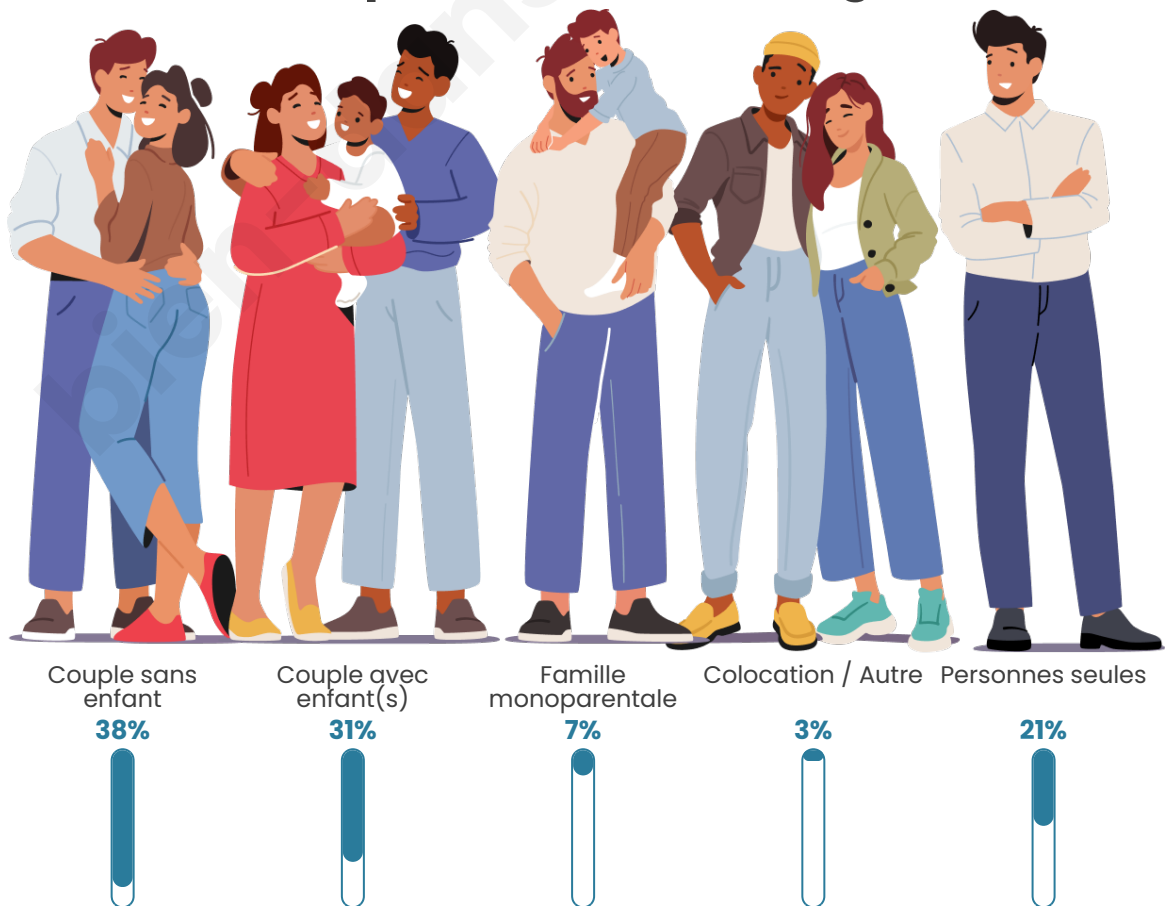

Tranche d'âge

Activité professionnelle

Niveau de diplôme

Composition des ménages

Profils électoraux

Premier tour

	Jean-Luc MÉLENCHON	30.34 %
	Marine LE PEN	27.79 %
	Emmanuel MACRON	15.09 %
	Éric ZEMMOUR	8.93 %
	Yannick JADOT	4.62 %
	Fabien ROUSSEL	3.13 %
	Valérie PÉCRESE	2.87 %
	Nicolas DUPONT- AIGNAN	2.18 %
	Jean LASSALLE	1.86 %
	Anne HIDALGO	1.75 %
	Philippe POUTOU	0.96 %
	Nathalie ARTHAUD	0.48 %