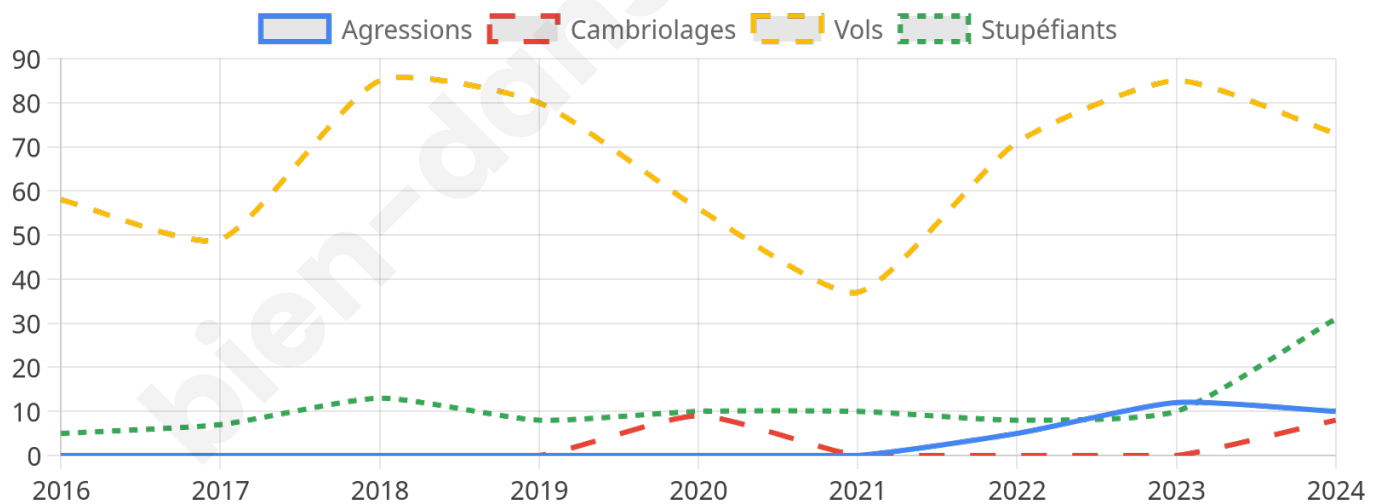

Sécurité

Agressions physiques / sexuelles

10

Cambriolages

8

Vols / dégradations

73

Stupéfiants

31

Evolution du nombre d'infractions