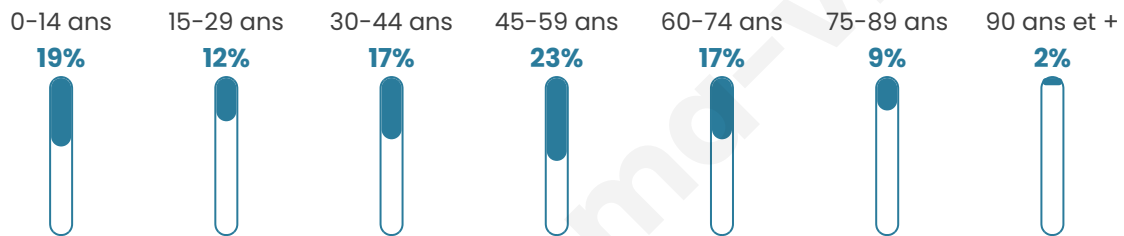

43 ans

Pop active

45.4%

Taux chômage

12.4%

Pop densité

99 h/km²

Revenu moyen

22 130 €/an

Evolution du nombre d'habitants

Sources : Institut national de la statistique et des études économiques (insee) selon Les dernières parutions officielles de 2024 portant sur les années 2020, 2021 et 2022.

Tranche d'âge

Activité professionnelle

Niveau de diplôme

Composition des ménages

Profils électoraux

Premier tour

	Jean-Luc MÉLENCHON	30.34 %
	Marine LE PEN	27.79 %
	Emmanuel MACRON	15.09 %
	Éric ZEMMOUR	8.93 %
	Yannick JADOT	4.62 %
	Fabien ROUSSEL	3.13 %
	Valérie PÉCRESE	2.87 %
	Nicolas DUPONT- AIGNAN	2.18 %
	Jean LASSALLE	1.86 %
	Anne HIDALGO	1.75 %
	Philippe POUTOU	0.96 %
	Nathalie ARTHAUD	0.48 %