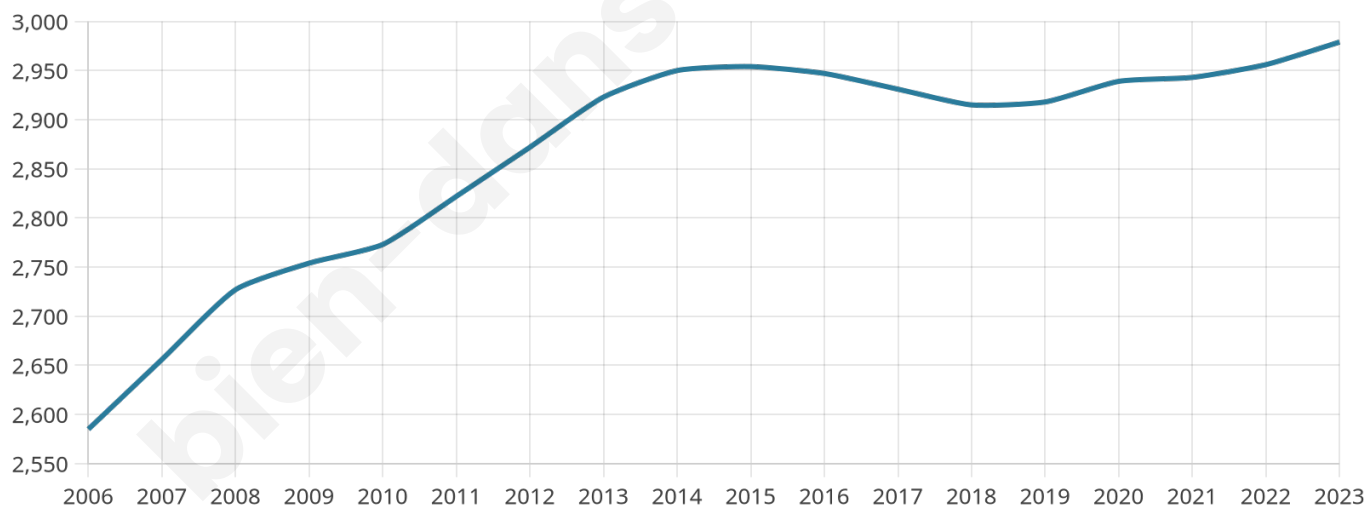

Situation géographique

i Informations clés

- **Région** : Occitanie
- **Département** : Hérault
- **Code postal** : 34150
- **Superficie** : 30 km²

Statistiques sur la population

Nombre d'habitants

2 979

Age moyen

43 ans

Pop active

45.4%

Taux chômage

12.4%

Pop densité

99 h/km²

Revenu moyen

22 130 €/an

Evolution du nombre d'habitants

Sources : Institut national de la statistique et des études économiques (insee) selon Les dernières parutions officielles de 2024 portant sur les années 2020, 2021 et 2022.