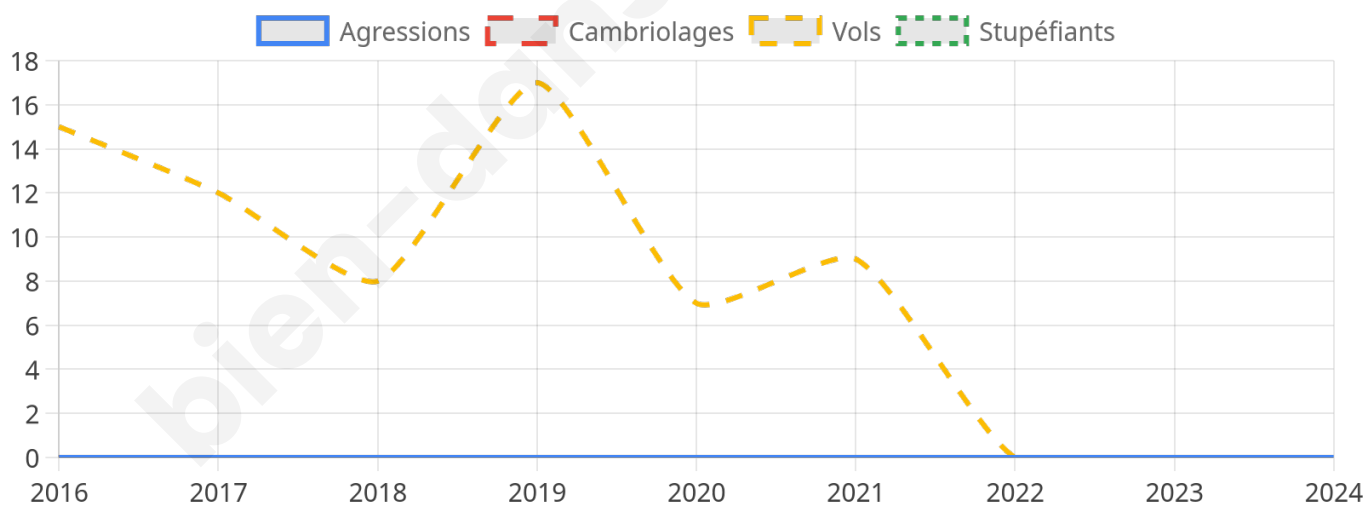

830 inscrits

Participation : 81.69%
Votes blancs : 1.33%
Votes nuls : 0.15%

Second tour

	Emmanuel MACRON	39,25 %
	Marine LE PEN	60,75 %

831 inscrits

Participation : 81.83%
Votes blancs : 4.71%
Votes nuls : 1.62%

0

Evolution du nombre d'infractions

Pour comparer

(en proportion du nombre d'habitants)

Sources : Bases statistiques communale, départementale et régionale de la délinquance enregistrée par la police et la gendarmerie nationales selon les dernières parutions officielles de 2025 portant sur l'année 2024 ([data.gouv](https://data.gouv.fr)).