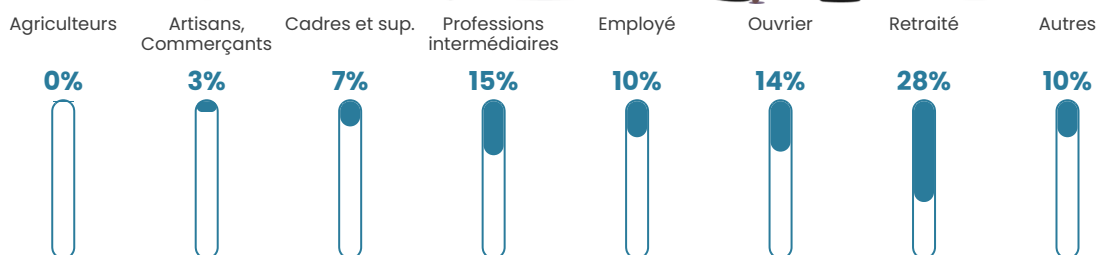

375 h/km²

Revenu moyen

23 900 €/an

Evolution du nombre d'habitants

Sources : Institut national de la statistique et des études économiques (insee) selon Les dernières parutions officielles de 2024 portant sur les années 2020, 2021 et 2022.

Tranche d'âge

Activité professionnelle

Niveau de diplôme

Composition des ménages

Profils électoraux

Premier tour

	Marine LE PEN	38.92 %
	Emmanuel MACRON	23.95 %
	Jean-Luc MÉLENCHON	12.72 %
	Éric ZEMMOUR	7.63 %
	Fabien ROUSSEL	3.59 %
	Valérie PÉCRESE	3.29 %
	Yannick JADOT	2.99 %
	Nicolas DUPONT-AIGNAN	2.40 %
	Jean LASSALLE	2.10 %
	Anne HIDALGO	1.05 %
	Nathalie ARTHAUD	0.75 %
	Philippe POUTOU	0.60 %