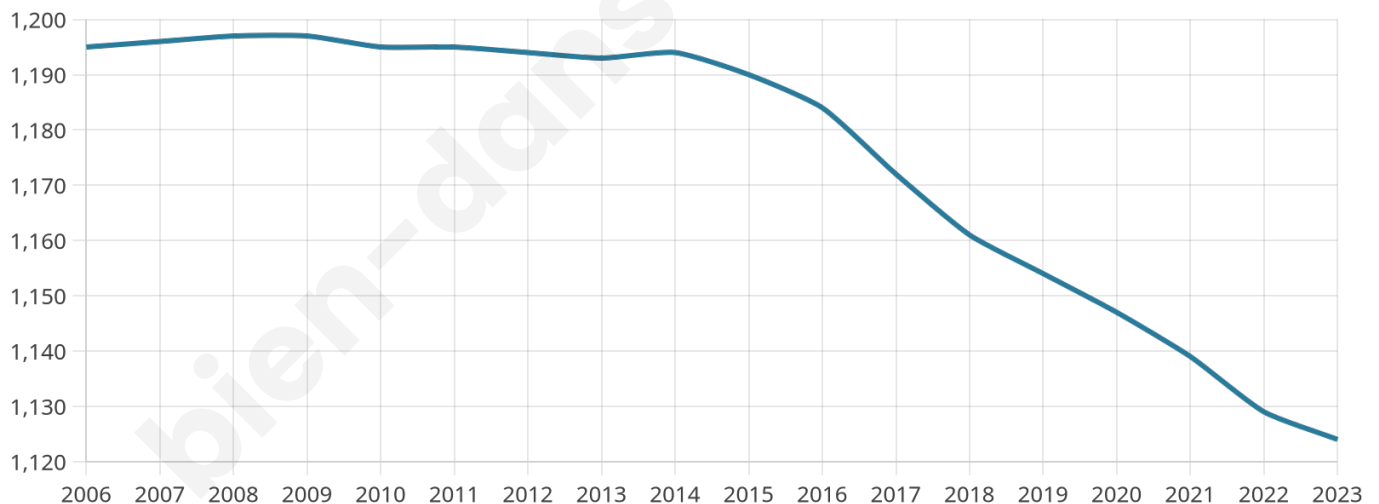

1 124

Age moyen

42 ans

Pop active

47.3%

Taux chômage

8.7%

Pop densité

375 h/km²

Revenu moyen

23 900 €/an

Evolution du nombre d'habitants

Sources : Institut national de la statistique et des études économiques (insee) selon Les dernières parutions officielles de 2024 portant sur les années 2020, 2021 et 2022.