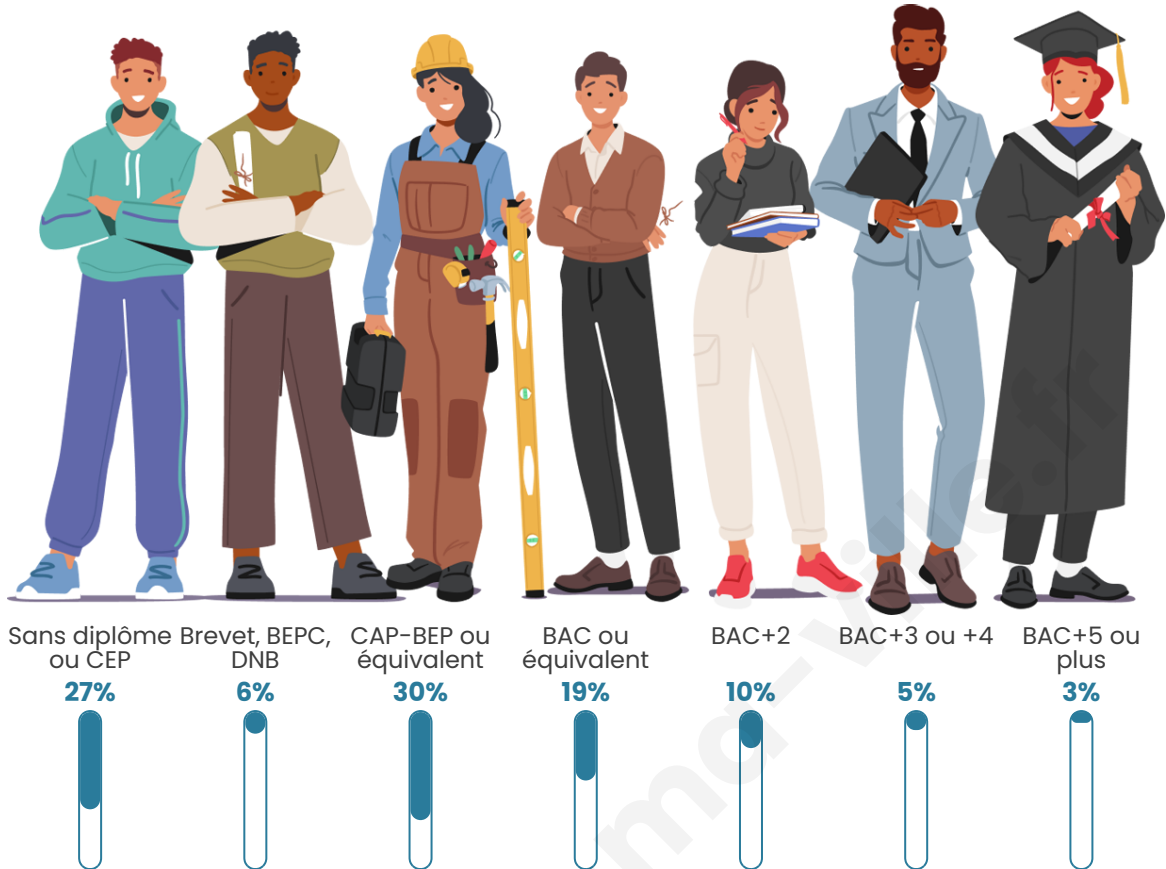

Tranche d'âge

Activité professionnelle

Niveau de diplôme

Composition des ménages

Profils électoraux

Premier tour

	Marine LE PEN	38.92 %
	Emmanuel MACRON	23.95 %
	Jean-Luc MÉLENCHON	12.72 %
	Éric ZEMMOUR	7.63 %
	Fabien ROUSSEL	3.59 %
	Valérie PÉCRESE	3.29 %
	Yannick JADOT	2.99 %
	Nicolas DUPONT-AIGNAN	2.40 %
	Jean LASSALLE	2.10 %
	Anne HIDALGO	1.05 %
	Nathalie ARTHAUD	0.75 %
	Philippe POUTOU	0.60 %