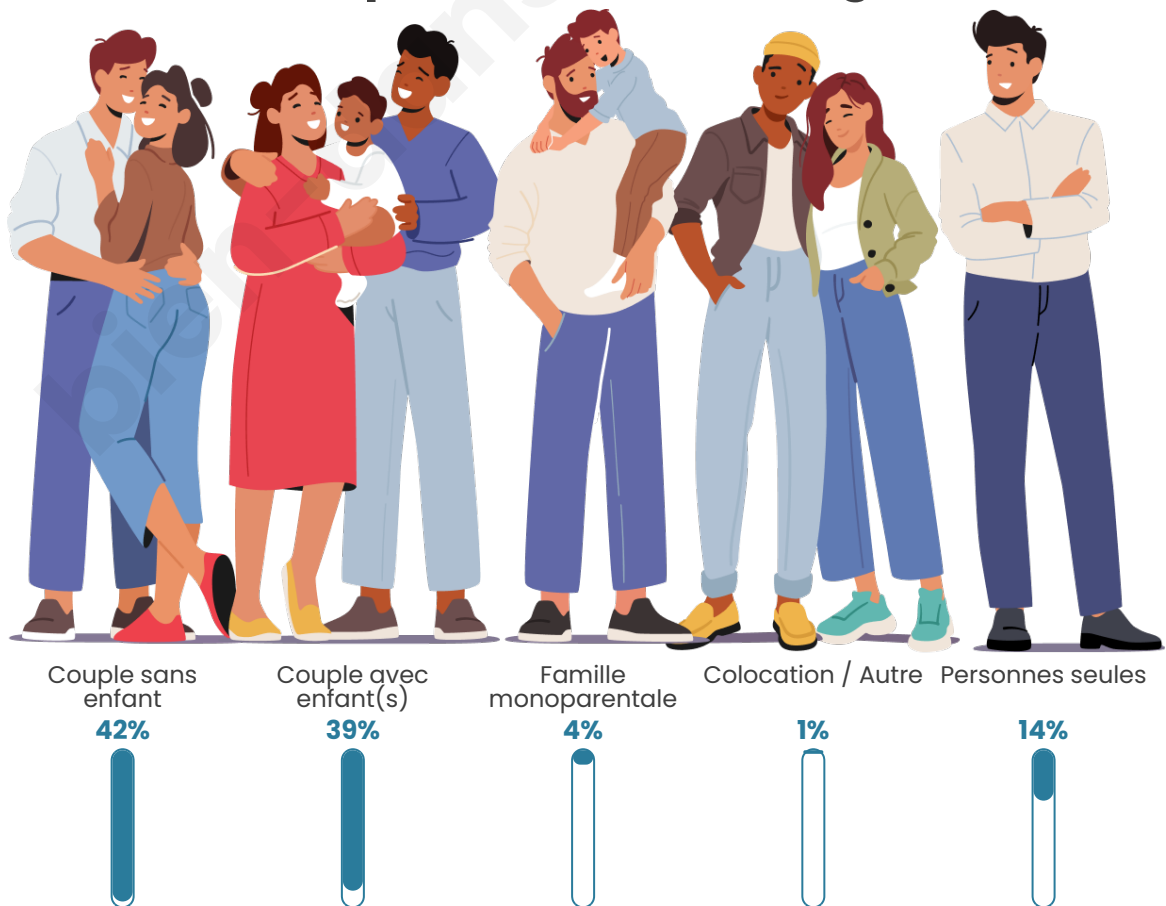

Tranche d'âge

Activité professionnelle

Niveau de diplôme

Composition des ménages

Profils électoraux

Premier tour

	Marine LE PEN	38.92 %
	Emmanuel MACRON	23.95 %
	Jean-Luc MÉLENCHON	12.72 %
	Éric ZEMMOUR	7.63 %
	Fabien ROUSSEL	3.59 %
	Valérie PÉCRESE	3.29 %
	Yannick JADOT	2.99 %
	Nicolas DUPONT-AIGNAN	2.40 %
	Jean LASSALLE	2.10 %
	Anne HIDALGO	1.05 %
	Nathalie ARTHAUD	0.75 %
	Philippe POUTOU	0.60 %