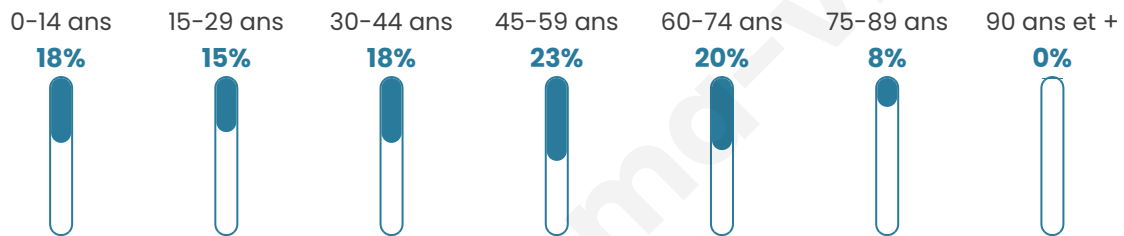

1 124

Age moyen

42 ans

Pop active

47.3%

Taux chômage

8.7%

Pop densité

375 h/km²

Revenu moyen

23 900 €/an

Evolution du nombre d'habitants

Sources : Institut national de la statistique et des études économiques (insee) selon Les dernières parutions officielles de 2024 portant sur les années 2020, 2021 et 2022.

Tranche d'âge

Activité professionnelle

Niveau de diplôme

Composition des ménages

Profils électoraux

Premier tour

	Marine LE PEN	38.92 %
	Emmanuel MACRON	23.95 %
	Jean-Luc MÉLENCHON	12.72 %
	Éric ZEMMOUR	7.63 %
	Fabien ROUSSEL	3.59 %
	Valérie PÉCRESE	3.29 %
	Yannick JADOT	2.99 %
	Nicolas DUPONT-AIGNAN	2.40 %
	Jean LASSALLE	2.10 %
	Anne HIDALGO	1.05 %
	Nathalie ARTHAUD	0.75 %
	Philippe POUTOU	0.60 %