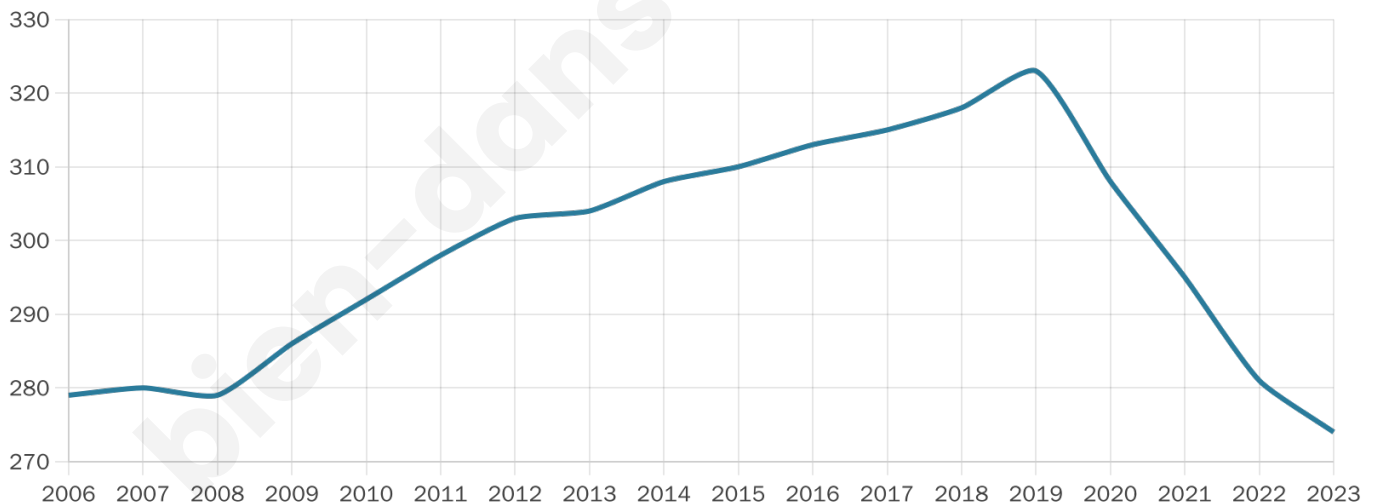

36 ans

Pop active

53.3%

Taux chômage

12.7%

Pop densité

30 h/km²

Revenu moyen

21 630 €/an

Evolution du nombre d'habitants

Sources : Institut national de la statistique et des études économiques (insee) selon Les dernières parutions officielles de 2024 portant sur les années 2020, 2021 et 2022.