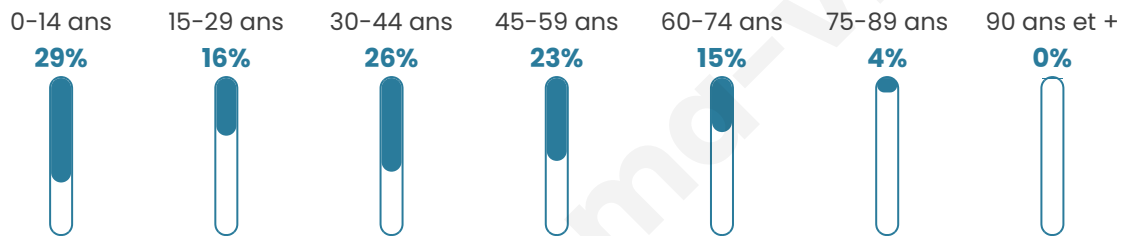

Situation géographique

i Informations clés

- **Région** : Hauts-de-France
- **Département** : Aisne
- **Code postal** : 02800
- **Superficie** : 9 km²

Statistiques sur la population

Nombre d'habitants

274

Age moyen

36 ans

Pop active

53.3%

Taux chômage

12.7%

Pop densité

30 h/km²

Revenu moyen

21 630 €/an

Evolution du nombre d'habitants

Sources : Institut national de la statistique et des études économiques (insee) selon Les dernières parutions officielles de 2024 portant sur les années 2020, 2021 et 2022.

Tranche d'âge

Activité professionnelle

Niveau de diplôme

Composition des ménages

Profils électoraux

Premier tour

	Marine LE PEN	39.73 %
	Emmanuel MACRON	23.97 %
	Jean-Luc MÉLENCHON	12.33 %
	Éric ZEMMOUR	9.59 %
	Valérie PÉCRESSÉ	7.53 %
	Nicolas DUPONT-AIGNAN	2.05 %
	Fabien ROUSSEL	1.37 %
	Nathalie ARTHAUD	0.68 %
	Jean LASSALLE	0.68 %
	Anne HIDALGO	0.68 %
	Yannick JADOT	0.68 %
	Philippe POUTOU	0.68 %