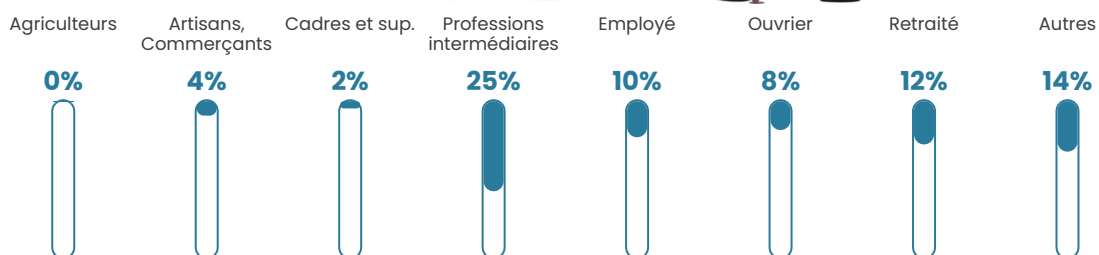

36 ans

Pop active

53.3%

Taux chômage

12.7%

Pop densité

30 h/km²

Revenu moyen

21 630 €/an

Evolution du nombre d'habitants

Sources : Institut national de la statistique et des études économiques (insee) selon Les dernières parutions officielles de 2024 portant sur les années 2020, 2021 et 2022.

Tranche d'âge

Activité professionnelle

Niveau de diplôme

Composition des ménages

Profils électoraux

Premier tour

	Marine LE PEN	39.73 %
	Emmanuel MACRON	23.97 %
	Jean-Luc MÉLENCHON	12.33 %
	Éric ZEMMOUR	9.59 %
	Valérie PÉCRESSÉ	7.53 %
	Nicolas DUPONT-AIGNAN	2.05 %
	Fabien ROUSSEL	1.37 %
	Nathalie ARTHAUD	0.68 %
	Jean LASSALLE	0.68 %
	Anne HIDALGO	0.68 %
	Yannick JADOT	0.68 %
	Philippe POUTOU	0.68 %