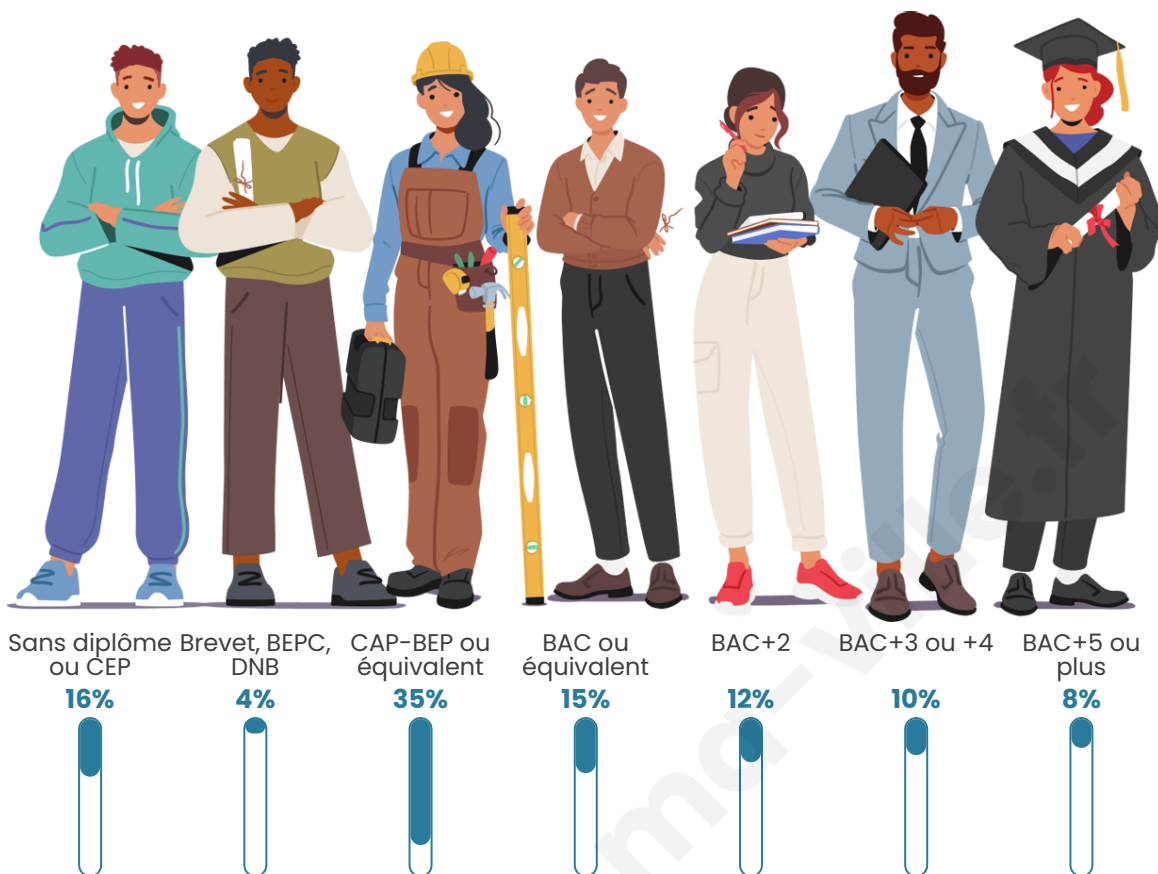

36 ans

Pop active

53.3%

Taux chômage

12.7%

Pop densité

30 h/km²

Revenu moyen

Tranche d'âge

Activité professionnelle

Niveau de diplôme

Composition des ménages

Profils électoraux

Premier tour

	Marine LE PEN	39.73 %
	Emmanuel MACRON	23.97 %
	Jean-Luc MÉLENCHON	12.33 %
	Éric ZEMMOUR	9.59 %
	Valérie PÉCRESSÉ	7.53 %
	Nicolas DUPONT-AIGNAN	2.05 %
	Fabien ROUSSEL	1.37 %
	Nathalie ARTHAUD	0.68 %
	Jean LASSALLE	0.68 %
	Anne HIDALGO	0.68 %
	Yannick JADOT	0.68 %
	Philippe POUTOU	0.68 %