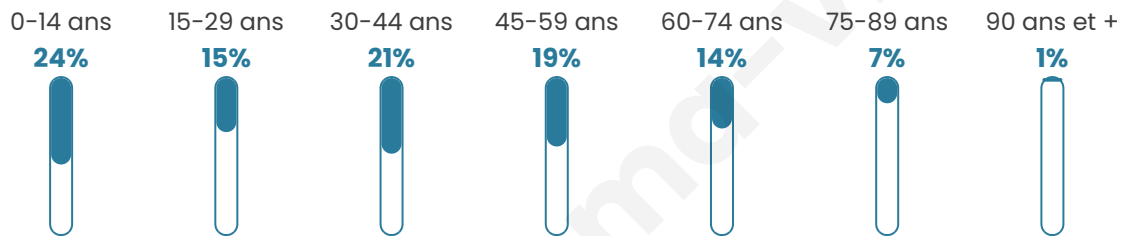

# Statistiques sur la population

Nombre d'habitants

**913**

Age moyen

**38 ans**

Pop active

**47.2%**

Taux chômage

**8.5%**

Pop densité

**22 h/km<sup>2</sup>**

Revenu moyen

**20 990 €/an**

## Evolution du nombre d'habitants

Sources : Institut national de la statistique et des études économiques (insee) selon Les dernières parutions officielles de 2024 portant sur les années 2020, 2021 et 2022.

## Tranche d'âge