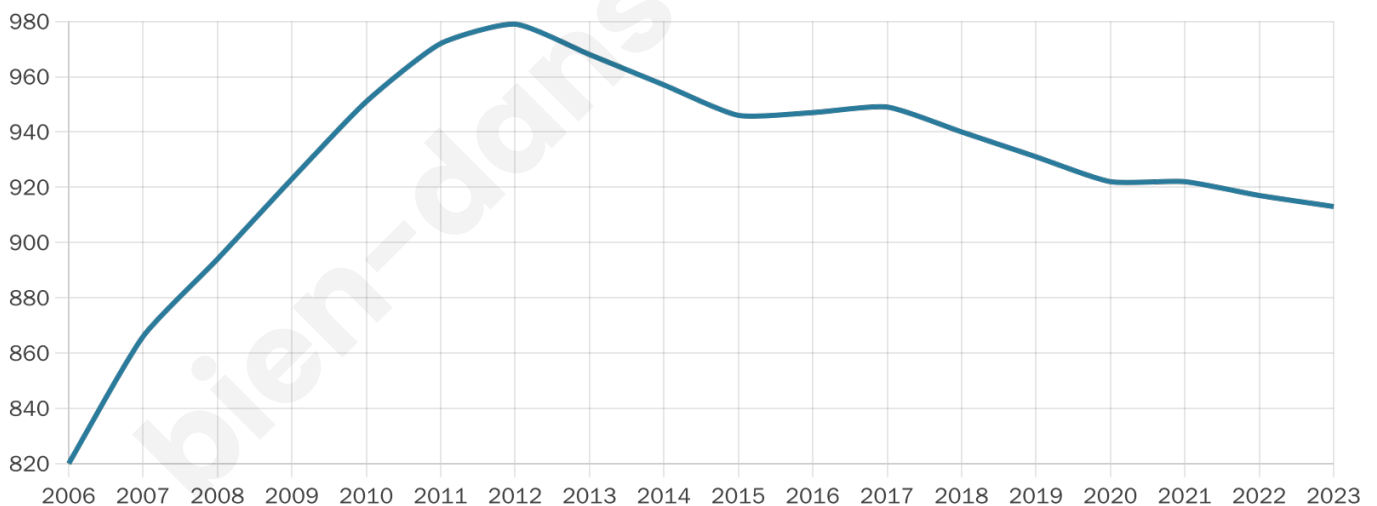

# Statistiques sur la population

Nombre d'habitants

**913**

Age moyen

**38 ans**

Pop active

**47.2%**

Taux chômage

**8.5%**

Pop densité

**22 h/km<sup>2</sup>**

Revenu moyen

**20 990 €/an**

## Evolution du nombre d'habitants

Sources : Institut national de la statistique et des études économiques (insee) selon Les dernières parutions officielles de 2024 portant sur les années 2020, 2021 et 2022.