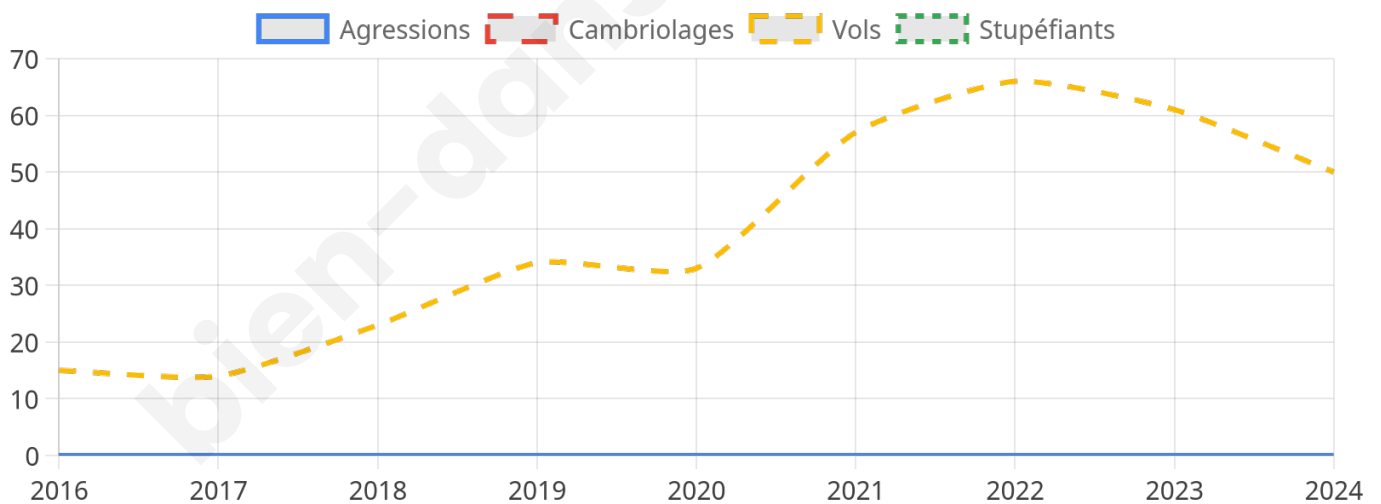

Sécurité

Agressions physiques / sexuelles

0

Cambriolages

0

Vols / dégradations

50

Stupéfiants

0

Evolution du nombre d'infractions