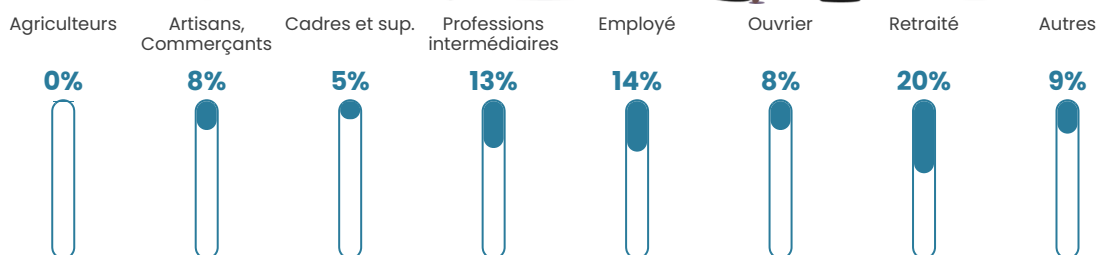

325 h/km²

Revenu moyen

24 730 €/an

Evolution du nombre d'habitants

Sources : Institut national de la statistique et des études économiques (insee) selon Les dernières parutions officielles de 2024 portant sur les années 2020, 2021 et 2022.

Tranche d'âge

Activité professionnelle

Niveau de diplôme

Composition des ménages

Profils électoraux

Premier tour

	Emmanuel MACRON	31.62 %
	Marine LE PEN	19.14 %
	Jean-Luc MÉLENCHON	17.15 %
	Jean LASSALLE	10.26 %
	Éric ZEMMOUR	6.28 %
	Valérie PÉCRESSÉ	4.06 %
	Yannick JADOT	3.52 %
	Anne HIDALGO	2.60 %
	Nicolas DUPONT- AIGNAN	2.53 %
	Fabien ROUSSEL	2.30 %
	Philippe POUTOU	0.46 %
	Nathalie ARTHAUD	0.08 %