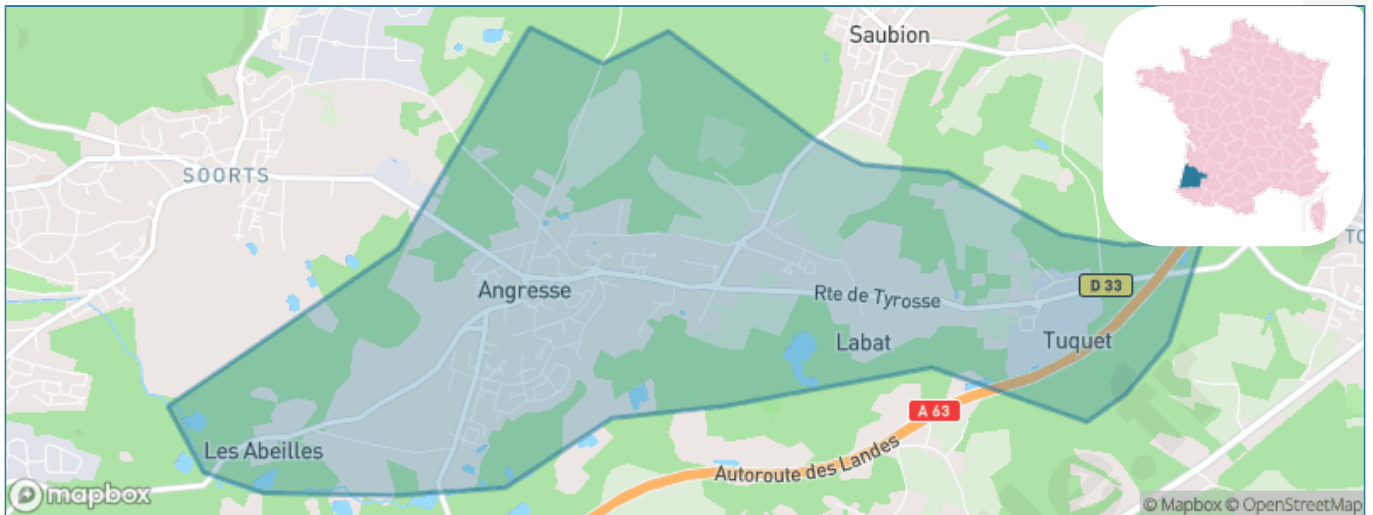

Version web

Ville de Angresse

Présenté par

BIEN dans
ma **VILLE** 

Sommaire

Situation géographique	3
Statistiques sur la population	4
Evolution du nombre d'habitants	4
Tranche d'âge	5
0-14 ans	5
15-29 ans	5
30-44 ans	5
45-59 ans	5
60-74 ans	5
75-89 ans	5
90 ans et +	5
Activité professionnelle	5
Agriculteurs	5
Artisans, Commerçants	5
Cadres et sup.	5
Professions intermédiaires	5
Employé	5
Ouvrier	5
Retraité	5
Autres	5
Niveau de diplôme	6
Sans diplôme ou CEP	6
Brevet, BEPC, DNB	6
CAP-BEP ou équivalent	6
BAC ou équivalent	6
BAC+2	6
BAC+3 ou +4	6
BAC+5 ou plus	6
Composition des ménages	6
Couple sans enfant	6
Couple avec enfant(s)	6
Famille monoparentale	6
Colocation / Autre	6
Personnes seules	6
Profil électoraux	7
Premier tour	7
Sécurité	8
Evolution du nombre d'infractions	8
Pour comparer	9
Services à la population	10
Commerce	10
Éducation	10
Villes autour de Angresse	12
Avis sur la ville de Angresse	13
Moyenne par critère	13
Villes autour de Angresse	13
Répartition des avis par note	13
Répartition des avis par note	13

Situation géographique

i Informations clés

- **Région** : Nouvelle-Aquitaine
- **Département** : Landes
- **Code postal** : 40150
- **Superficie** : 7 km²

Statistiques sur la population

Nombre d'habitants