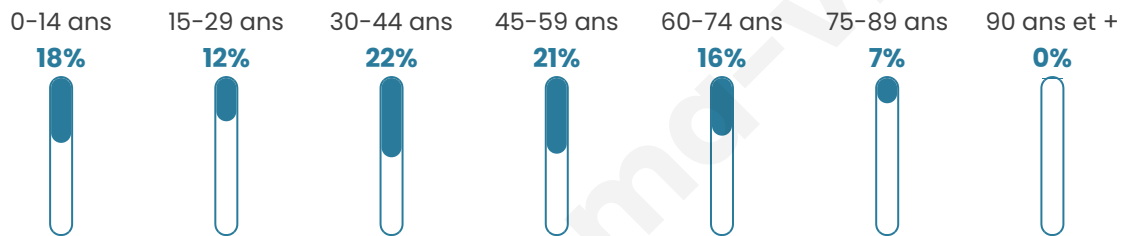

2 277

Age moyen

41 ans

Pop active

49.2%

Taux chômage

10.3%

Pop densité

325 h/km²

Revenu moyen

24 730 €/an

Evolution du nombre d'habitants

Sources : Institut national de la statistique et des études économiques (insee) selon Les dernières parutions officielles de 2024 portant sur les années 2020, 2021 et 2022.

Tranche d'âge

Activité professionnelle

Niveau de diplôme

Composition des ménages

Profils électoraux

Premier tour

	Emmanuel MACRON	31.62 %
	Marine LE PEN	19.14 %
	Jean-Luc MÉLENCHON	17.15 %
	Jean LASSALLE	10.26 %
	Éric ZEMMOUR	6.28 %
	Valérie PÉCRESSÉ	4.06 %
	Yannick JADOT	3.52 %
	Anne HIDALGO	2.60 %
	Nicolas DUPONT- AIGNAN	2.53 %
	Fabien ROUSSEL	2.30 %
	Philippe POUTOU	0.46 %
	Nathalie ARTHAUD	0.08 %