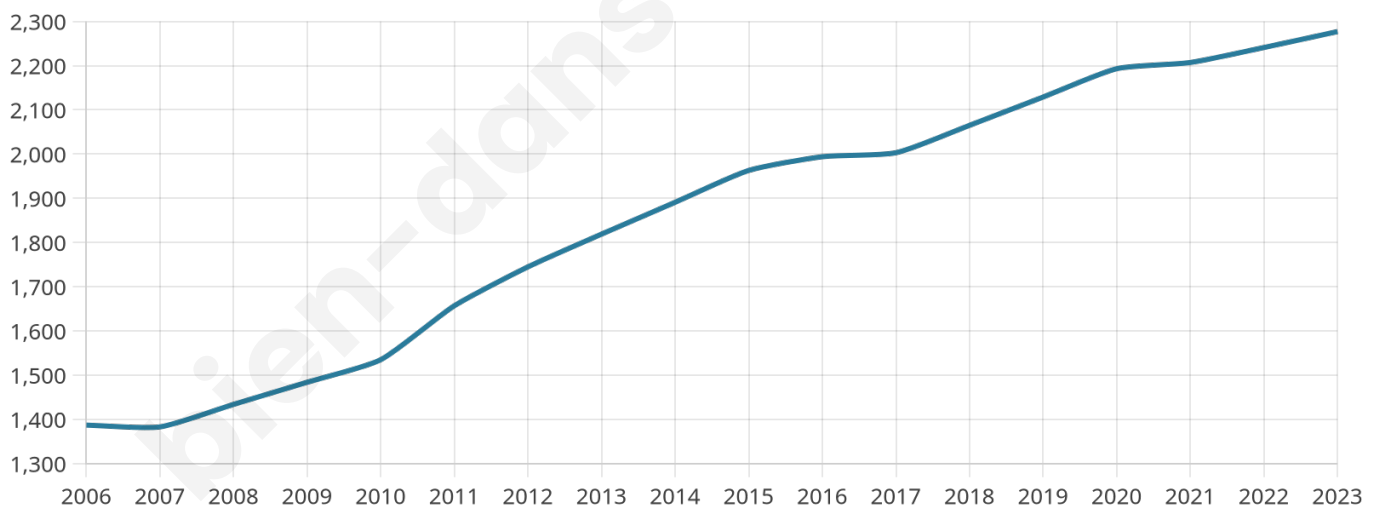

2 277

Age moyen

41 ans

Pop active

49.2%

Taux chômage

10.3%

Pop densité

325 h/km²

Revenu moyen

24 730 €/an

Evolution du nombre d'habitants

Sources : Institut national de la statistique et des études économiques (insee) selon Les dernières parutions officielles de 2024 portant sur les années 2020, 2021 et 2022.