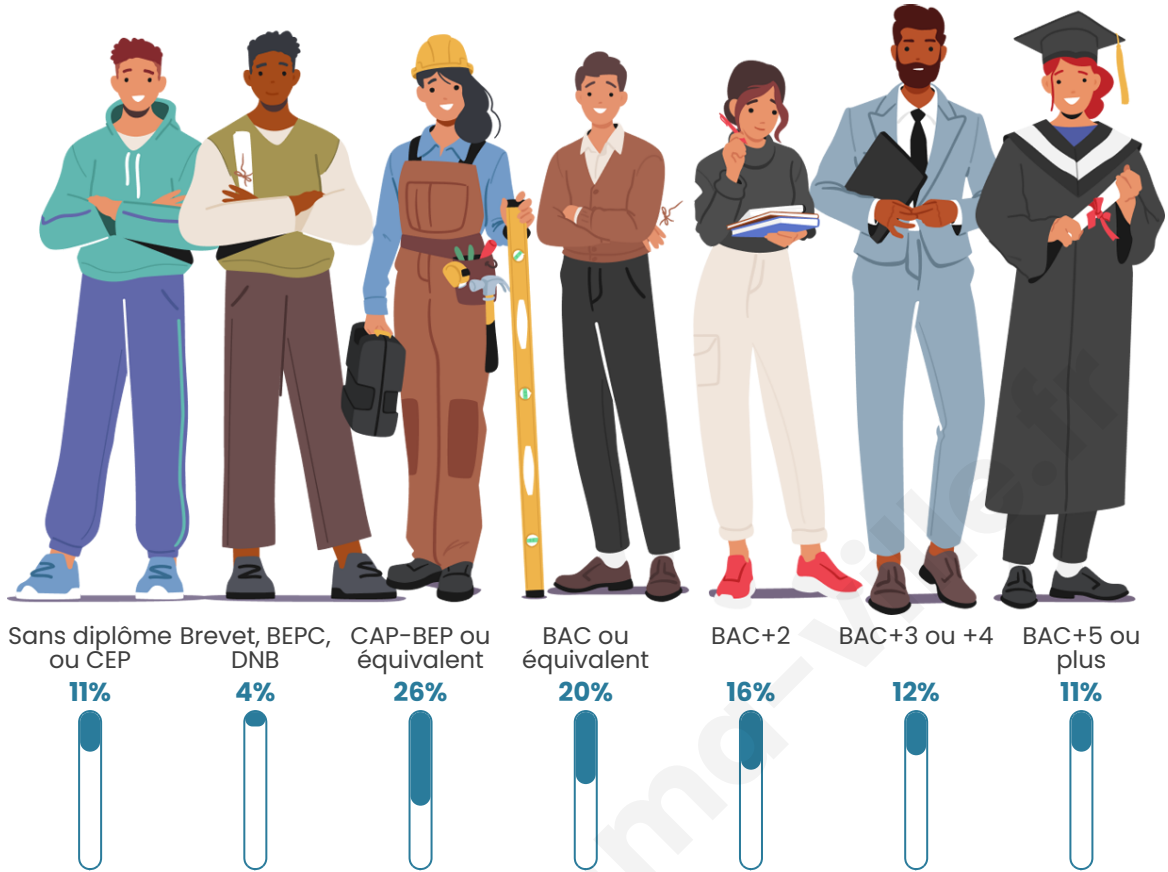

Tranche d'âge

Activité professionnelle

Niveau de diplôme

Composition des ménages

Profils électoraux

Premier tour

	Emmanuel MACRON	31.62 %
	Marine LE PEN	19.14 %
	Jean-Luc MÉLENCHON	17.15 %
	Jean LASSALLE	10.26 %
	Éric ZEMMOUR	6.28 %
	Valérie PÉCRESSÉ	4.06 %
	Yannick JADOT	3.52 %
	Anne HIDALGO	2.60 %
	Nicolas DUPONT- AIGNAN	2.53 %
	Fabien ROUSSEL	2.30 %
	Philippe POUTOU	0.46 %
	Nathalie ARTHAUD	0.08 %