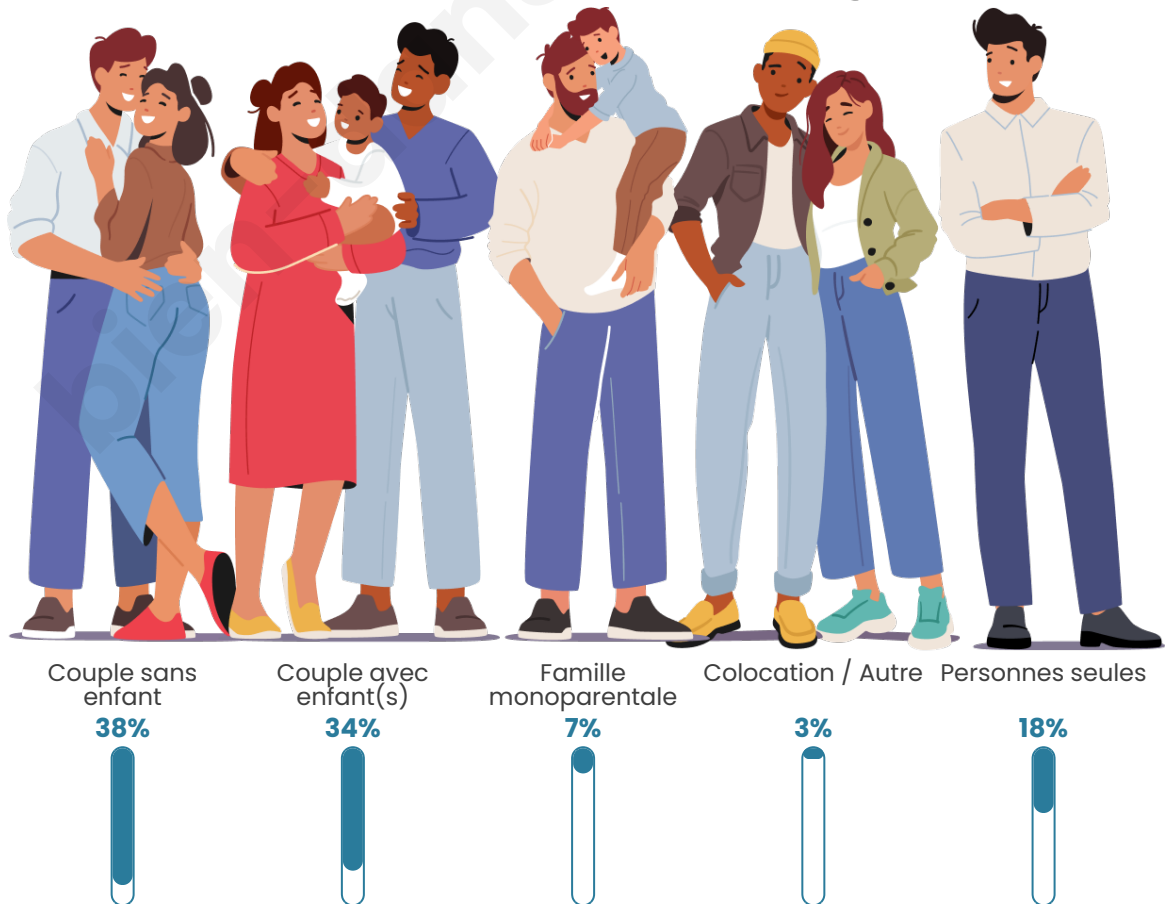

Tranche d'âge

Activité professionnelle

Niveau de diplôme

Composition des ménages

Profils électoraux

Premier tour

	Emmanuel MACRON	31.62 %
	Marine LE PEN	19.14 %
	Jean-Luc MÉLENCHON	17.15 %
	Jean LASSALLE	10.26 %
	Éric ZEMMOUR	6.28 %
	Valérie PÉCRESSÉ	4.06 %
	Yannick JADOT	3.52 %
	Anne HIDALGO	2.60 %
	Nicolas DUPONT- AIGNAN	2.53 %
	Fabien ROUSSEL	2.30 %
	Philippe POUTOU	0.46 %
	Nathalie ARTHAUD	0.08 %