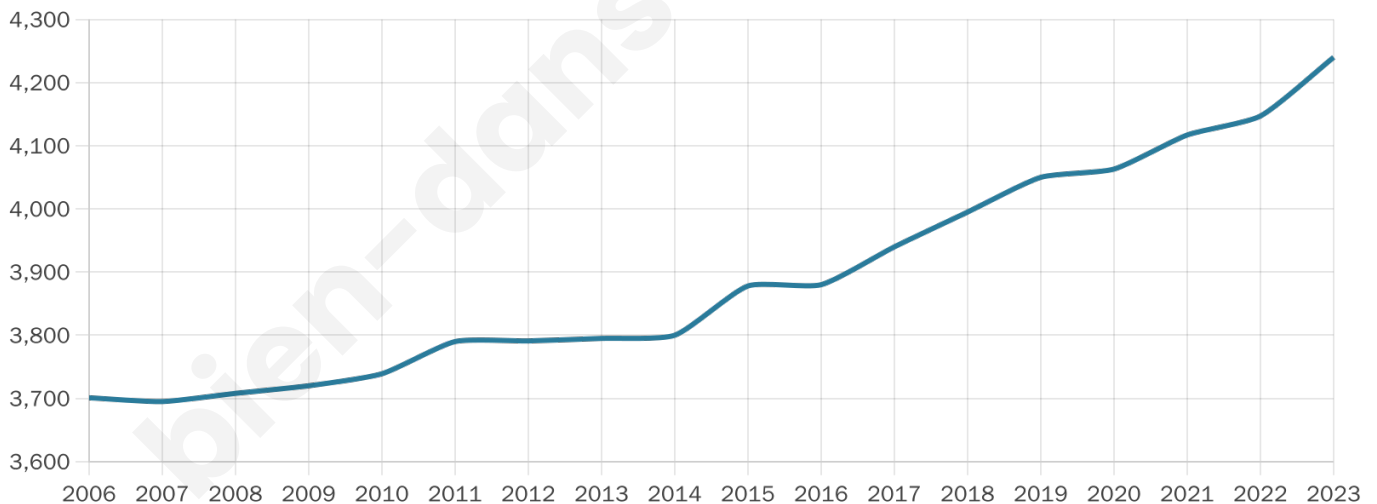

4 240

Age moyen

48 ans

Pop active

39.3%

Taux chômage

8.6%

Pop densité

606 h/km²

Revenu moyen

26 700 €/an

Evolution du nombre d'habitants

Sources : Institut national de la statistique et des études économiques (insee) selon Les dernières parutions officielles de 2024 portant sur les années 2020, 2021 et 2022.