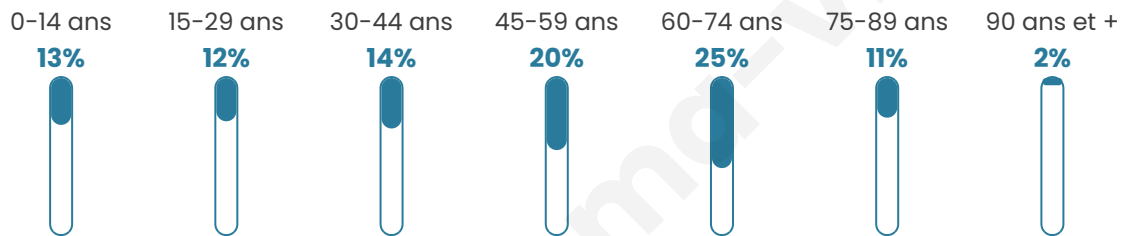

4 240

Age moyen

48 ans

Pop active

39.3%

Taux chômage

8.6%

Pop densité

606 h/km²

Revenu moyen

26 700 €/an

Evolution du nombre d'habitants

Sources : Institut national de la statistique et des études économiques (insee) selon Les dernières parutions officielles de 2024 portant sur les années 2020, 2021 et 2022.

Tranche d'âge

Activité professionnelle

Niveau de diplôme

Composition des ménages

Profils électoraux

Premier tour

	Emmanuel MACRON	33.56 %
	Jean-Luc MÉLENCHON	21.56 %
	Marine LE PEN	15.56 %
	Yannick JADOT	7.31 %
	Éric ZEMMOUR	6.22 %
	Valérie PÉCRESE	5.29 %
	Fabien ROUSSEL	2.70 %
	Jean LASSALLE	2.66 %
	Nicolas DUPONT-AIGNAN	2.25 %
	Anne HIDALGO	1.72 %
	Philippe POUTOU	0.75 %
	Nathalie ARTHAUD	0.41 %