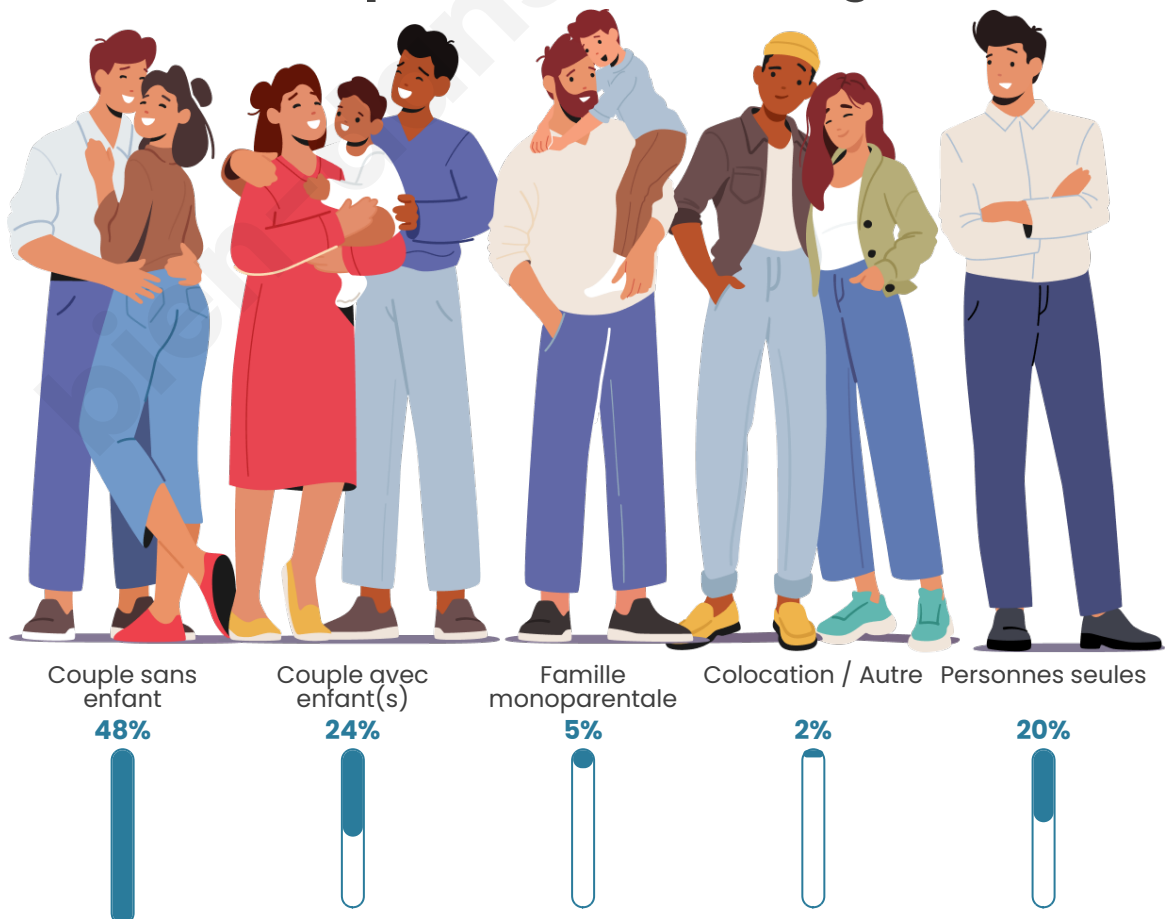

Tranche d'âge

Activité professionnelle

Niveau de diplôme

Composition des ménages

Profils électoraux

Premier tour

	Emmanuel MACRON	33.56 %
	Jean-Luc MÉLENCHON	21.56 %
	Marine LE PEN	15.56 %
	Yannick JADOT	7.31 %
	Éric ZEMMOUR	6.22 %
	Valérie PÉCRESE	5.29 %
	Fabien ROUSSEL	2.70 %
	Jean LASSALLE	2.66 %
	Nicolas DUPONT-AIGNAN	2.25 %
	Anne HIDALGO	1.72 %
	Philippe POUTOU	0.75 %
	Nathalie ARTHAUD	0.41 %