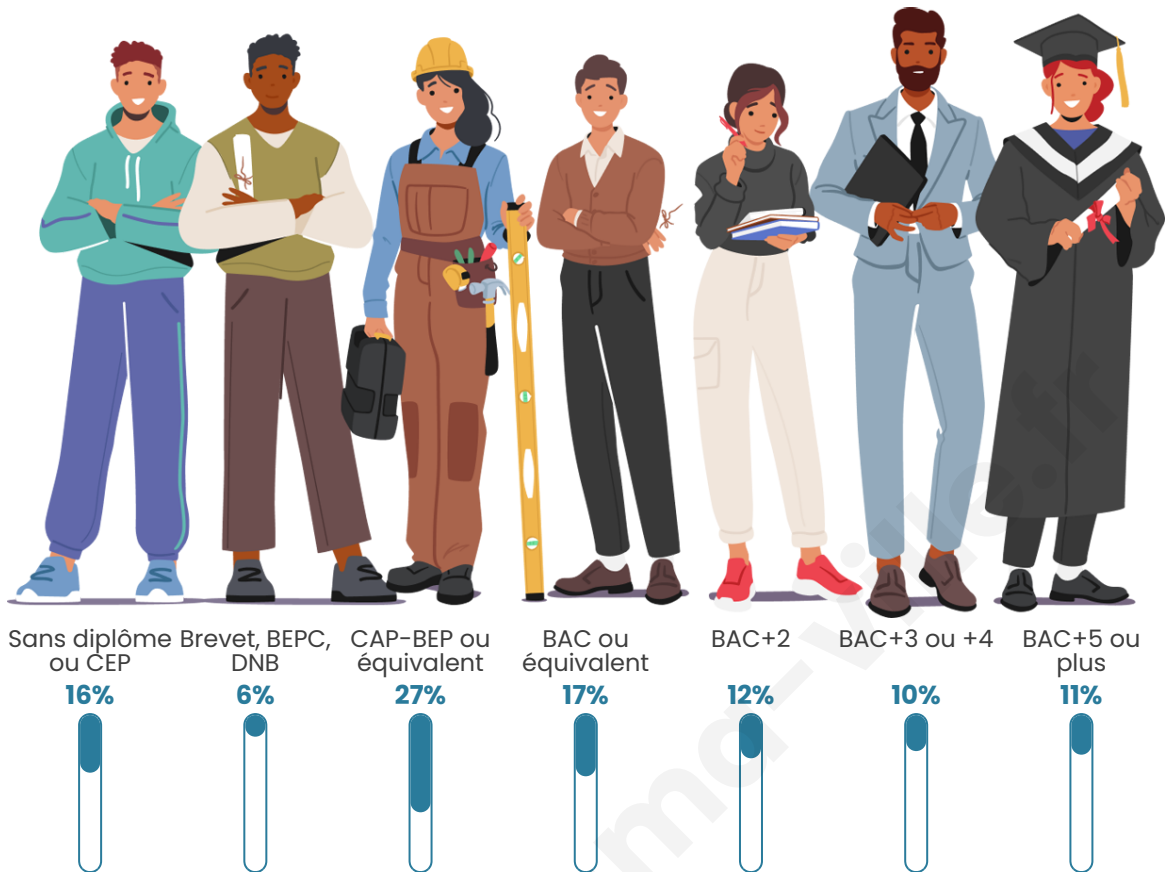

Tranche d'âge

Activité professionnelle

Niveau de diplôme

Composition des ménages

Profils électoraux

Premier tour

	Emmanuel MACRON	33.56 %
	Jean-Luc MÉLENCHON	21.56 %
	Marine LE PEN	15.56 %
	Yannick JADOT	7.31 %
	Éric ZEMMOUR	6.22 %
	Valérie PÉCRESE	5.29 %
	Fabien ROUSSEL	2.70 %
	Jean LASSALLE	2.66 %
	Nicolas DUPONT-AIGNAN	2.25 %
	Anne HIDALGO	1.72 %
	Philippe POUTOU	0.75 %
	Nathalie ARTHAUD	0.41 %