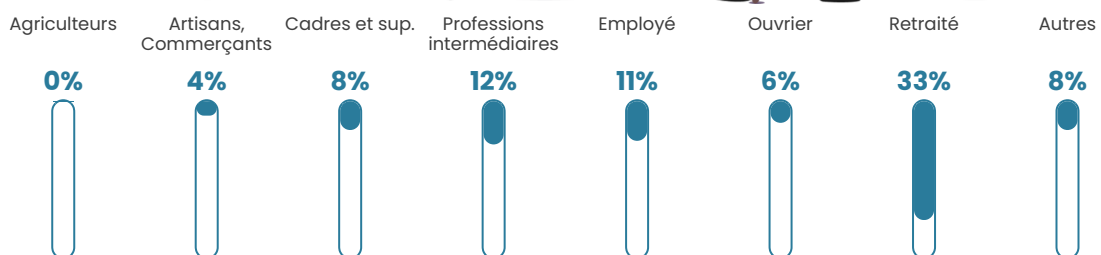

606 h/km²

Revenu moyen

26 700 €/an

Evolution du nombre d'habitants

Sources : Institut national de la statistique et des études économiques (insee) selon Les dernières parutions officielles de 2024 portant sur les années 2020, 2021 et 2022.

Tranche d'âge

Activité professionnelle

Niveau de diplôme

Composition des ménages

Profils électoraux

Premier tour

	Emmanuel MACRON	33.56 %
	Jean-Luc MÉLENCHON	21.56 %
	Marine LE PEN	15.56 %
	Yannick JADOT	7.31 %
	Éric ZEMMOUR	6.22 %
	Valérie PÉCRESE	5.29 %
	Fabien ROUSSEL	2.70 %
	Jean LASSALLE	2.66 %
	Nicolas DUPONT-AIGNAN	2.25 %
	Anne HIDALGO	1.72 %
	Philippe POUTOU	0.75 %
	Nathalie ARTHAUD	0.41 %