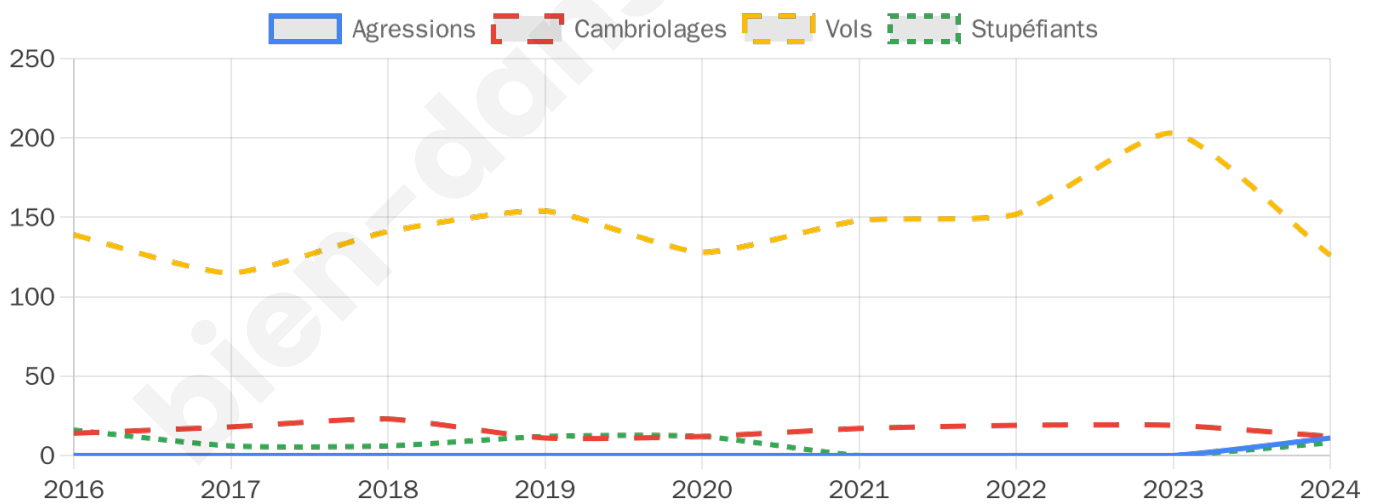

3 398 inscrits

Participation : 80.16%

Votes blancs : 1.51%

Votes nuls : 0.59%

Second tour

	Emmanuel MACRON	69,54 %
	Marine LE PEN	30,46 %

3 398 inscrits

Participation : 77.69%

Votes blancs : 6.89%

Votes nuls : 2.69%

Sécurité

Agressions physiques / sexuelles

11

Cambriolages

12

Vols / dégradations

126

Stupéfiants

8

Evolution du nombre d'infractions

Pour comparer

(en proportion du nombre d'habitants)

Sources : Bases statistiques communale, départementale et régionale de la délinquance enregistrée par la police et la gendarmerie nationales selon les dernières parutions officielles de 2025 portant sur l'année 2024 ([data.gouv](https://data.gouv.fr)).