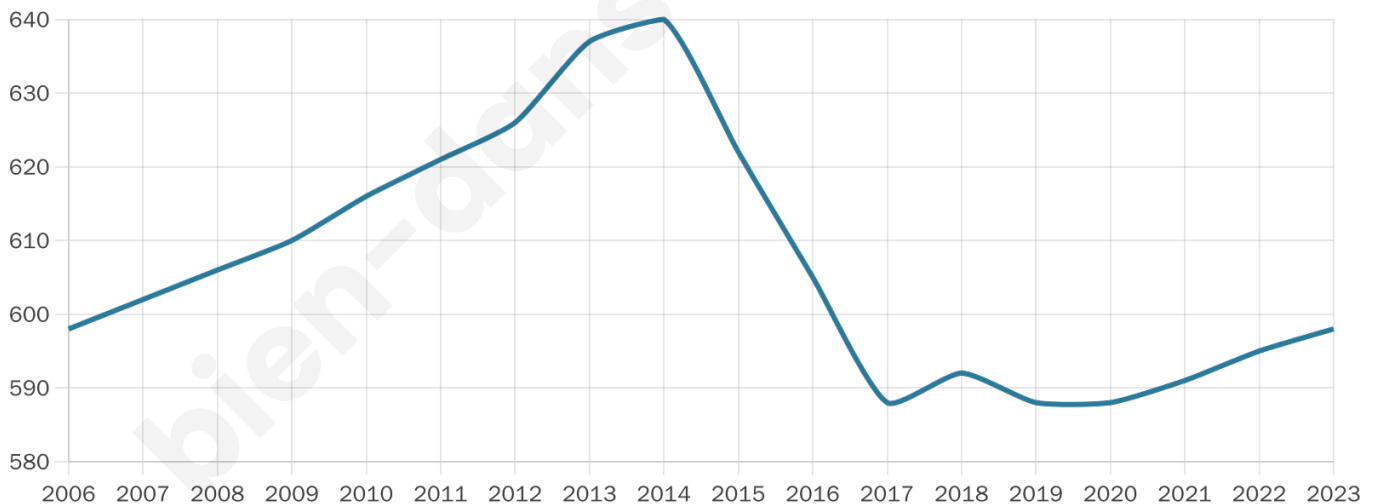

598

Age moyen

45 ans

Pop active

45.3%

Taux chômage

6.6%

Pop densité

26 h/km²

Revenu moyen

20 850 €/an

Evolution du nombre d'habitants

Sources : Institut national de la statistique et des études économiques (insee) selon Les dernières parutions officielles de 2024 portant sur les années 2020, 2021 et 2022.