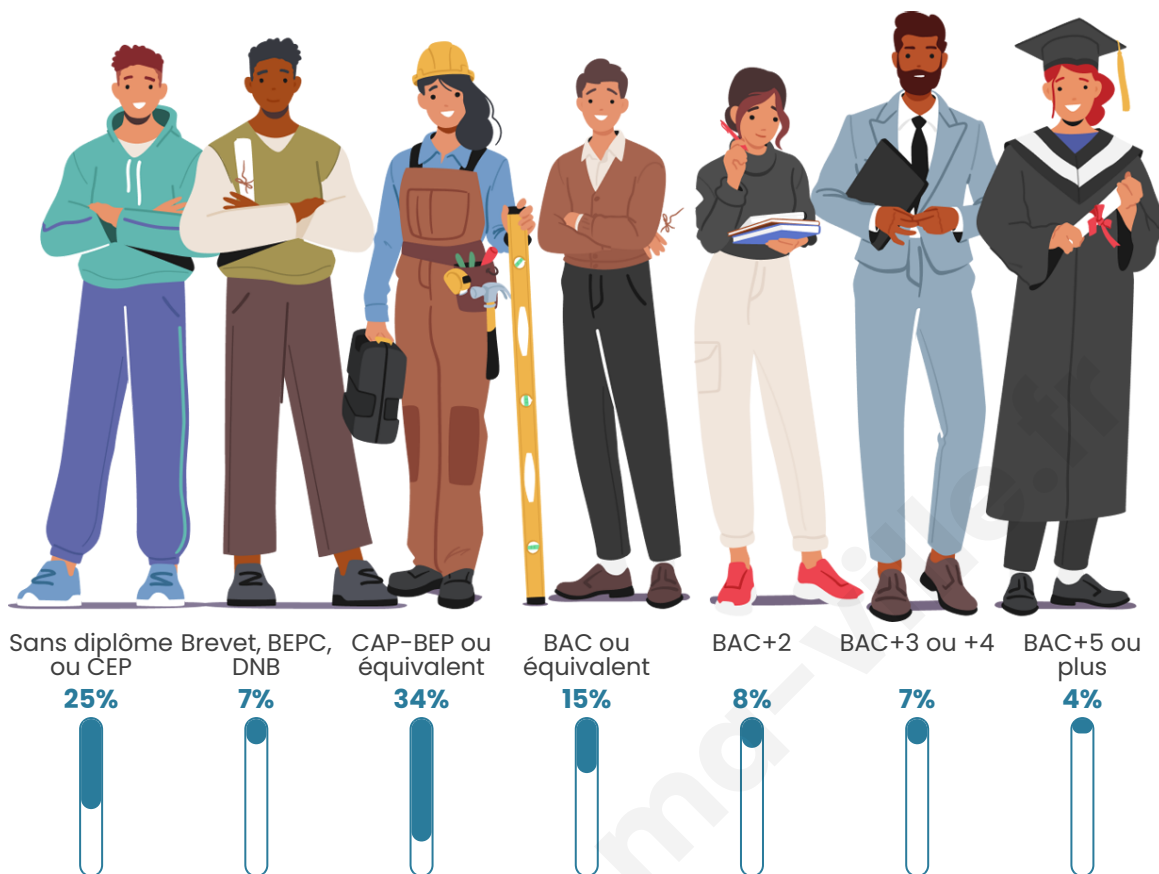

598

Age moyen

45 ans

Pop active

45.3%

Taux chômage

6.6%

Pop densité

Tranche d'âge

Activité professionnelle

Niveau de diplôme

Composition des ménages

Profils électoraux

Premier tour

	Marine LE PEN	27.59 %
	Emmanuel MACRON	24.56 %
	Jean-Luc MÉLENCHON	18.23 %
	Jean LASSALLE	6.33 %
	Éric ZEMMOUR	5.57 %
	Valérie PÉCRESSÉ	5.06 %
	Fabien ROUSSEL	4.30 %
	Anne HIDALGO	3.29 %
	Nicolas DUPONT-AIGNAN	2.28 %
	Yannick JADOT	1.27 %
	Nathalie ARTHAUD	1.01 %
	Philippe POUTOU	0.51 %