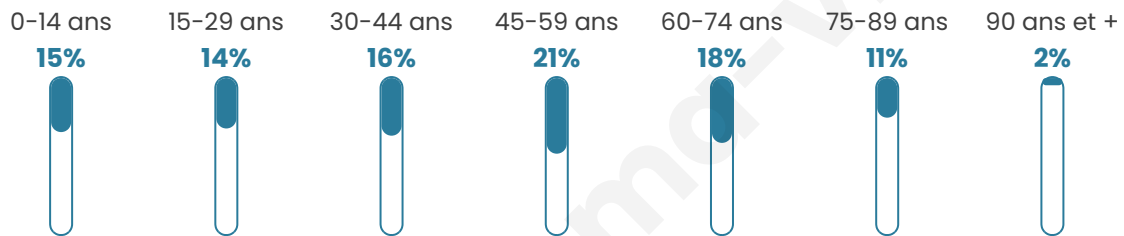

598

Age moyen

45 ans

Pop active

45.3%

Taux chômage

6.6%

Pop densité

26 h/km²

Revenu moyen

20 850 €/an

Evolution du nombre d'habitants

Sources : Institut national de la statistique et des études économiques (insee) selon Les dernières parutions officielles de 2024 portant sur les années 2020, 2021 et 2022.

Tranche d'âge

Activité professionnelle

Niveau de diplôme

Composition des ménages

Profils électoraux

Premier tour

	Marine LE PEN	27.59 %
	Emmanuel MACRON	24.56 %
	Jean-Luc MÉLENCHON	18.23 %
	Jean LASSALLE	6.33 %
	Éric ZEMMOUR	5.57 %
	Valérie PÉCRESSÉ	5.06 %
	Fabien ROUSSEL	4.30 %
	Anne HIDALGO	3.29 %
	Nicolas DUPONT-AIGNAN	2.28 %
	Yannick JADOT	1.27 %
	Nathalie ARTHAUD	1.01 %
	Philippe POUTOU	0.51 %

478 inscrits

Participation : 85.98%

Votes blancs : 0.24%

Votes nuls : 3.65%

Second tour

	Emmanuel MACRON	46,7 %
	Marine LE PEN	53,3 %

477 inscrits

Participation : 86.16%