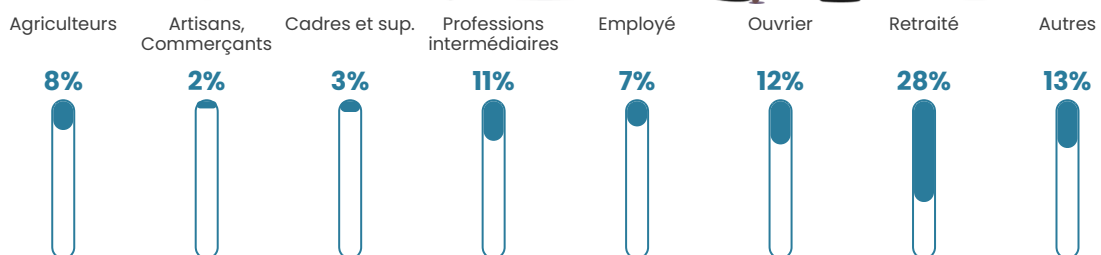

598

Age moyen

45 ans

Pop active

45.3%

Taux chômage

6.6%

Pop densité

26 h/km²

Revenu moyen

20 850 €/an

Evolution du nombre d'habitants

Sources : Institut national de la statistique et des études économiques (insee) selon Les dernières parutions officielles de 2024 portant sur les années 2020, 2021 et 2022.

Tranche d'âge

Activité professionnelle

Niveau de diplôme

Composition des ménages

Profils électoraux

Premier tour

	Marine LE PEN	27.59 %
	Emmanuel MACRON	24.56 %
	Jean-Luc MÉLENCHON	18.23 %
	Jean LASSALLE	6.33 %
	Éric ZEMMOUR	5.57 %
	Valérie PÉCRESSÉ	5.06 %
	Fabien ROUSSEL	4.30 %
	Anne HIDALGO	3.29 %
	Nicolas DUPONT-AIGNAN	2.28 %
	Yannick JADOT	1.27 %
	Nathalie ARTHAUD	1.01 %
	Philippe POUTOU	0.51 %