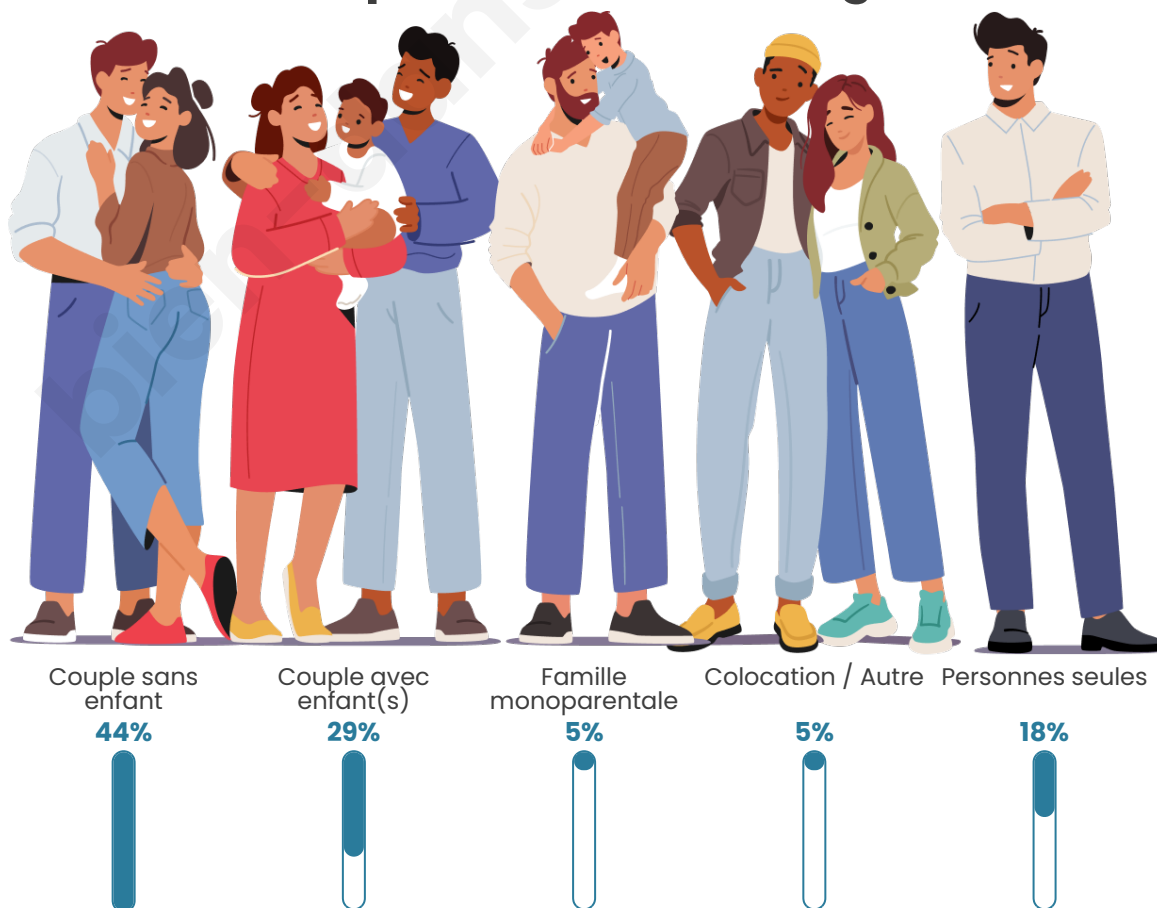

Tranche d'âge

Activité professionnelle

Niveau de diplôme

Composition des ménages

Profils électoraux

Premier tour

	Marine LE PEN	27.59 %
	Emmanuel MACRON	24.56 %
	Jean-Luc MÉLENCHON	18.23 %
	Jean LASSALLE	6.33 %
	Éric ZEMMOUR	5.57 %
	Valérie PÉCRESSÉ	5.06 %
	Fabien ROUSSEL	4.30 %
	Anne HIDALGO	3.29 %
	Nicolas DUPONT-AIGNAN	2.28 %
	Yannick JADOT	1.27 %
	Nathalie ARTHAUD	1.01 %
	Philippe POUTOU	0.51 %