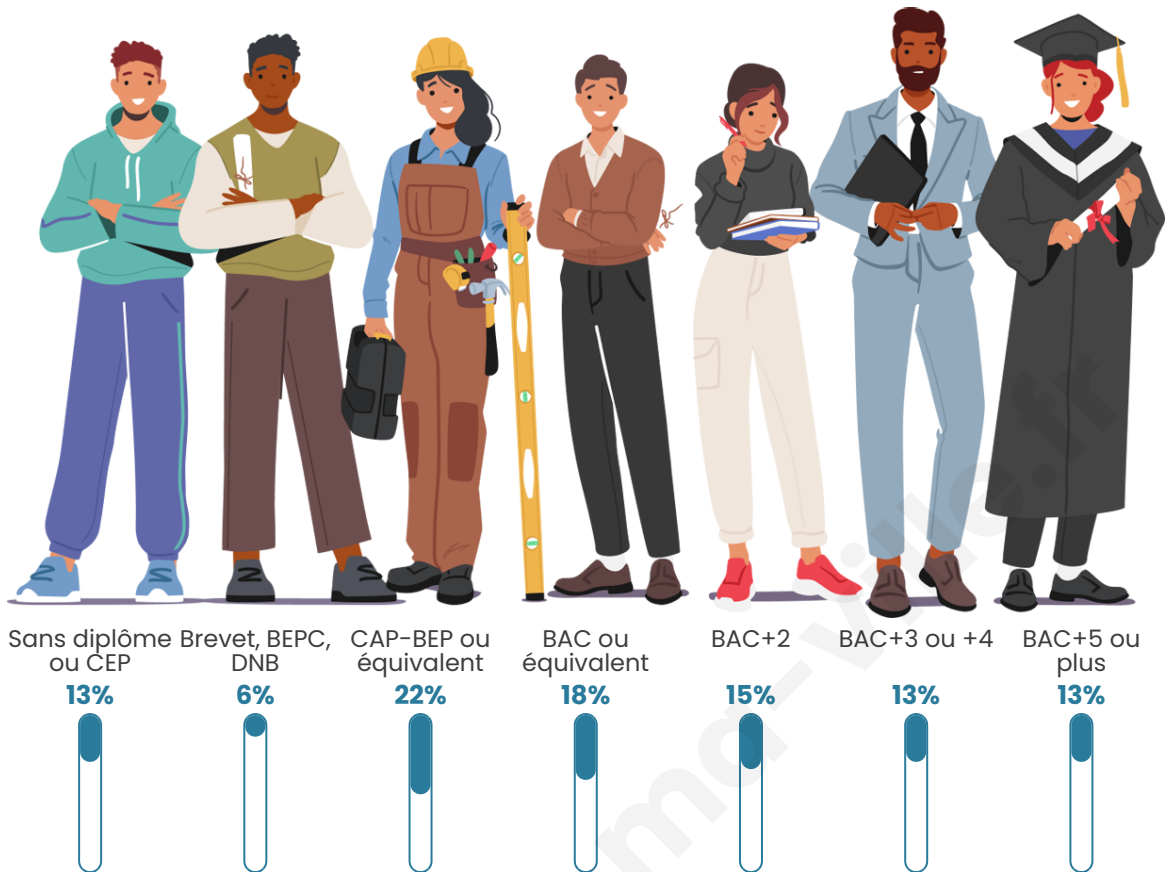

43 271

Age moyen

47 ans

Pop active

41.3%

Taux chômage

9%

Pop densité

Tranche d'âge

Activité professionnelle

Niveau de diplôme

Composition des ménages

Profils électoraux

Premier tour

	Emmanuel MACRON	33.08 %
	Jean-Luc MÉLENCHON	17.32 %
	Marine LE PEN	14.92 %
	Éric ZEMMOUR	8.26 %
	Jean LASSALLE	7.25 %
	Yannick JADOT	6.22 %
	Valérie PÉCRESSE	5.56 %
	Fabien ROUSSEL	2.34 %
	Anne HIDALGO	2.08 %
	Nicolas DUPONT- AIGNAN	1.75 %
	Philippe POUTOU	0.90 %
	Nathalie ARTHAUD	0.32 %