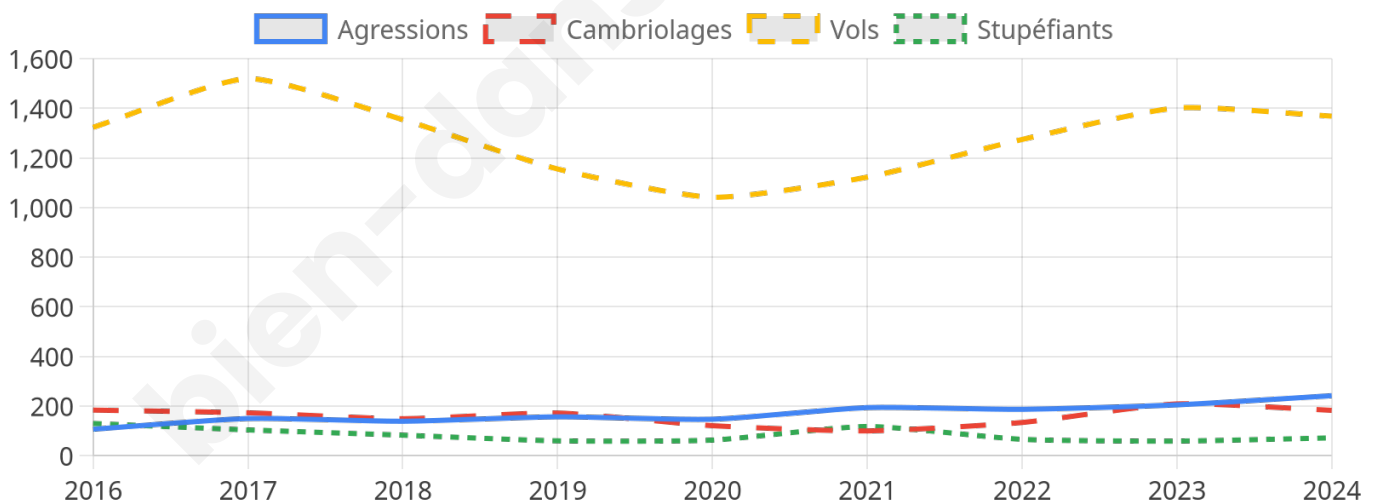

32 710 inscrits

Participation : 77.36%

Votes blancs : 1.24%

Votes nuls : 0.51%

Second tour

	Emmanuel MACRON	68,45 %
	Marine LE PEN	31,55 %

32 700 inscrits

Participation : 75.27%

Votes blancs : 7.74%

Votes nuls : 2.28%

Sécurité

Agressions physiques / sexuelles

241

Cambriolages

182

Vols / dégradations

1 368

Stupéfiants

71

Evolution du nombre d'infractions

Pour comparer

(en proportion du nombre d'habitants)

■ Ville ■ Département ■ Région

Sources : Bases statistiques communale, départementale et régionale de la délinquance enregistrée par la police et la gendarmerie nationales selon les dernières parutions officielles de 2025 portant sur l'année 2024 ([data.gouv](https://data.gouv.fr)).