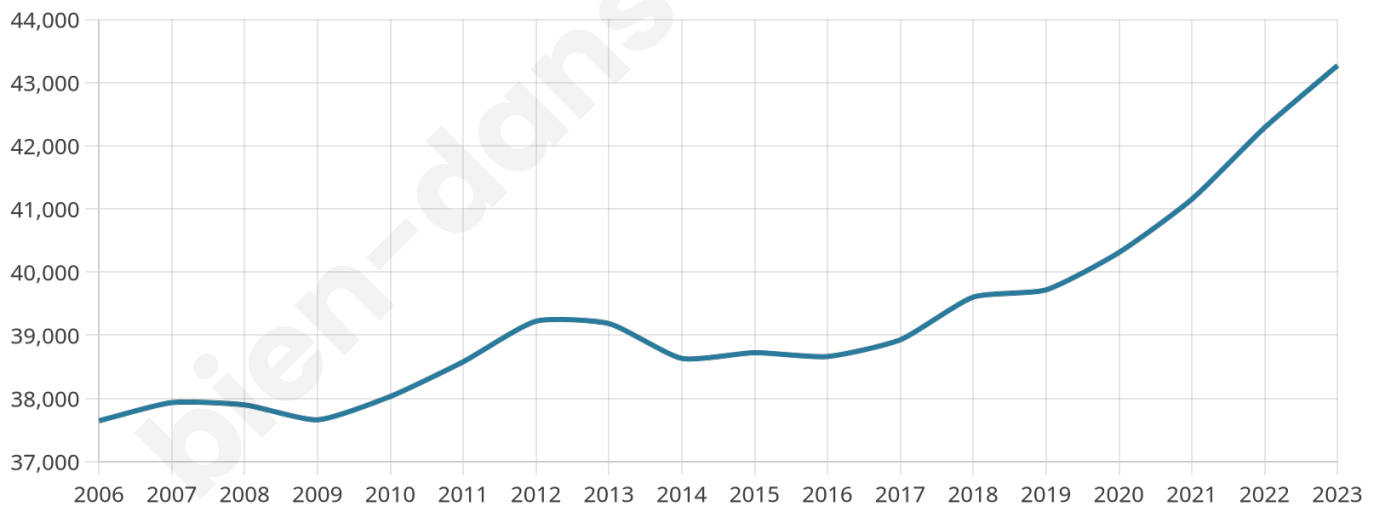

43 271

Age moyen

47 ans

Pop active

41.3%

Taux chômage

9%

Pop densité

1 664 h/km²

Revenu moyen

25 060 €/an

Evolution du nombre d'habitants

Sources : Institut national de la statistique et des études économiques (insee) selon Les dernières parutions officielles de 2024 portant sur les années 2020, 2021 et 2022.