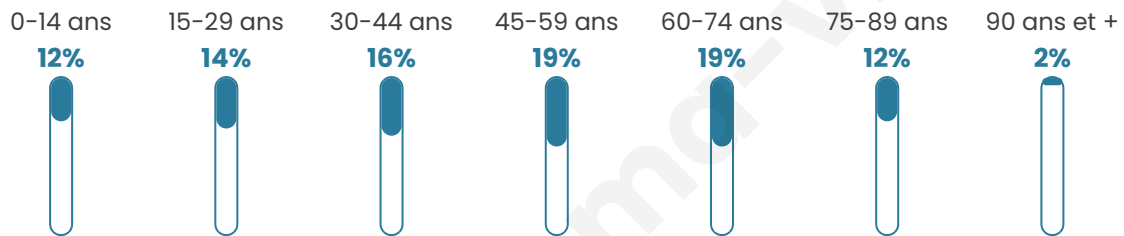

43 271

Age moyen

47 ans

Pop active

41.3%

Taux chômage

9%

Pop densité

1 664 h/km²

Revenu moyen

25 060 €/an

Evolution du nombre d'habitants

Sources : Institut national de la statistique et des études économiques (insee) selon Les dernières parutions officielles de 2024 portant sur les années 2020, 2021 et 2022.

Tranche d'âge

Activité professionnelle

Niveau de diplôme

Composition des ménages

Profils électoraux

Premier tour

	Emmanuel MACRON	33.08 %
	Jean-Luc MÉLENCHON	17.32 %
	Marine LE PEN	14.92 %
	Éric ZEMMOUR	8.26 %
	Jean LASSALLE	7.25 %
	Yannick JADOT	6.22 %
	Valérie PÉCRESSE	5.56 %
	Fabien ROUSSEL	2.34 %
	Anne HIDALGO	2.08 %
	Nicolas DUPONT- AIGNAN	1.75 %
	Philippe POUTOU	0.90 %
	Nathalie ARTHAUD	0.32 %

32 710 inscrits

Participation : 77.36%

Votes blancs : 1.24%

Votes nuls : 0.51%

Second tour

	Emmanuel MACRON	68,45 %
	Marine LE PEN	31,55 %

32 700 inscrits

Participation : 75.27%