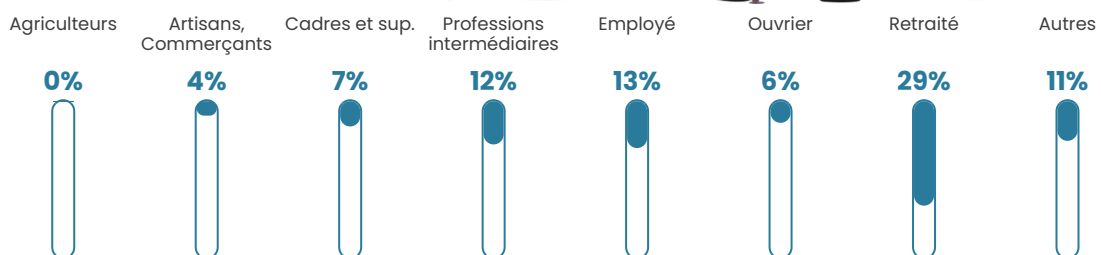

1 664 h/km²

Revenu moyen

25 060 €/an

Evolution du nombre d'habitants

Sources : Institut national de la statistique et des études économiques (insee) selon Les dernières parutions officielles de 2024 portant sur les années 2020, 2021 et 2022.

Tranche d'âge

Activité professionnelle

Niveau de diplôme

Composition des ménages

Profils électoraux

Premier tour

	Emmanuel MACRON	33.08 %
	Jean-Luc MÉLENCHON	17.32 %
	Marine LE PEN	14.92 %
	Éric ZEMMOUR	8.26 %
	Jean LASSALLE	7.25 %
	Yannick JADOT	6.22 %
	Valérie PÉCRESSE	5.56 %
	Fabien ROUSSEL	2.34 %
	Anne HIDALGO	2.08 %
	Nicolas DUPONT- AIGNAN	1.75 %
	Philippe POUTOU	0.90 %
	Nathalie ARTHAUD	0.32 %