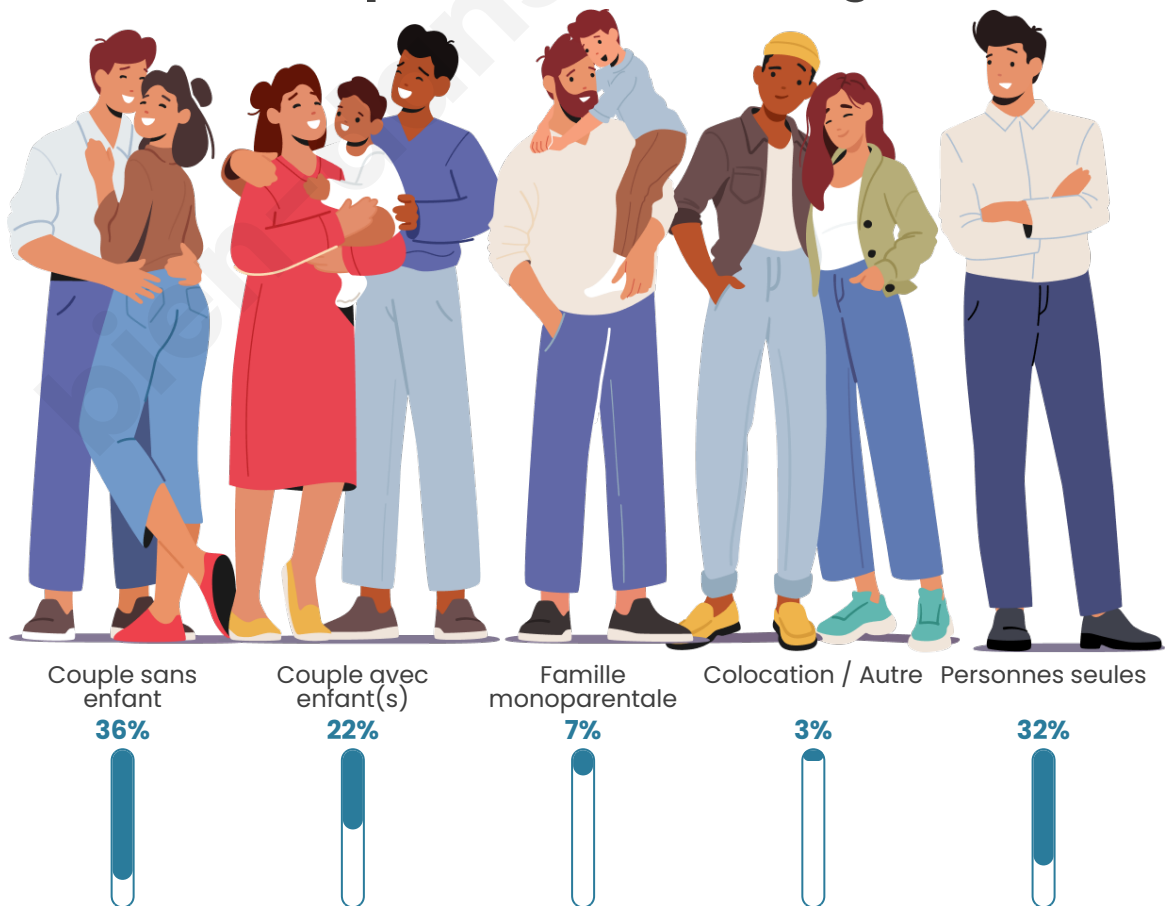

Tranche d'âge

Activité professionnelle

Niveau de diplôme

Composition des ménages

Profils électoraux

Premier tour

	Emmanuel MACRON	33.08 %
	Jean-Luc MÉLENCHON	17.32 %
	Marine LE PEN	14.92 %
	Éric ZEMMOUR	8.26 %
	Jean LASSALLE	7.25 %
	Yannick JADOT	6.22 %
	Valérie PÉCRESSE	5.56 %
	Fabien ROUSSEL	2.34 %
	Anne HIDALGO	2.08 %
	Nicolas DUPONT- AIGNAN	1.75 %
	Philippe POUTOU	0.90 %
	Nathalie ARTHAUD	0.32 %