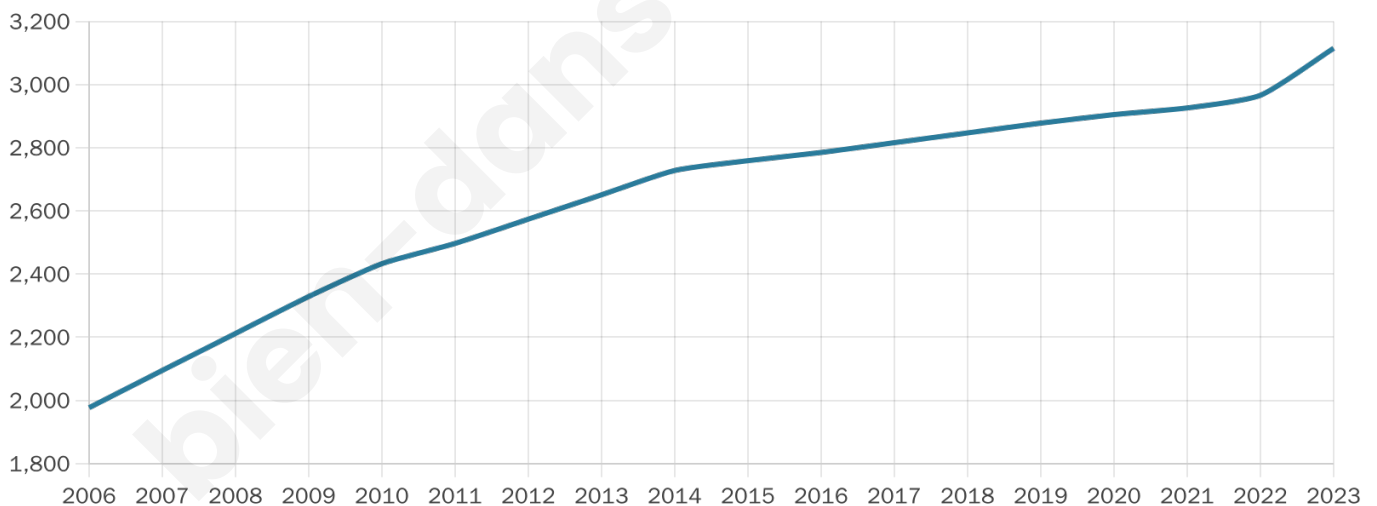

Age moyen

55 ans

Pop active

26.2%

Taux chômage

12.5%

Pop densité

92 h/km²

Revenu moyen

23 030 €/an

Evolution du nombre d'habitants

Sources : Institut national de la statistique et des études économiques (insee) selon Les dernières parutions officielles de 2024 portant sur les années 2020, 2021 et 2022.