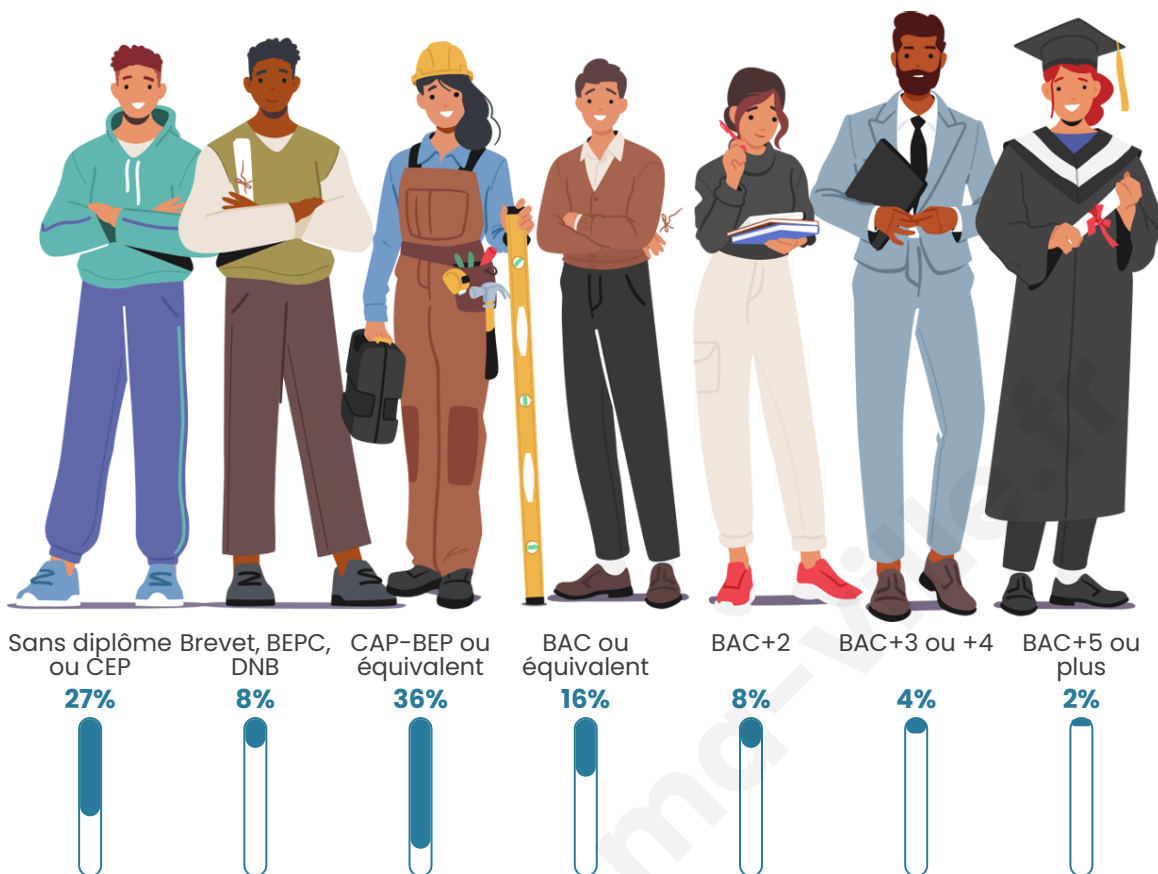

Age moyen

55 ans

Pop active

26.2%

Taux chômage

12.5%

Pop densité

92 h/km²

Tranche d'âge

Activité professionnelle

Niveau de diplôme

Composition des ménages

Profils électoraux

Premier tour

	Marine LE PEN	30.50 %
	Emmanuel MACRON	29.85 %
	Jean-Luc MÉLENCHON	12.88 %
	Éric ZEMMOUR	7.95 %
	Valérie PÉCRESSÉ	5.07 %
	Fabien ROUSSEL	3.11 %
	Yannick JADOT	3.02 %
	Jean LASSALLE	2.93 %
	Nicolas DUPONT-AIGNAN	2.51 %
	Anne HIDALGO	1.07 %
	Nathalie ARTHAUD	0.60 %
	Philippe POUTOU	0.51 %