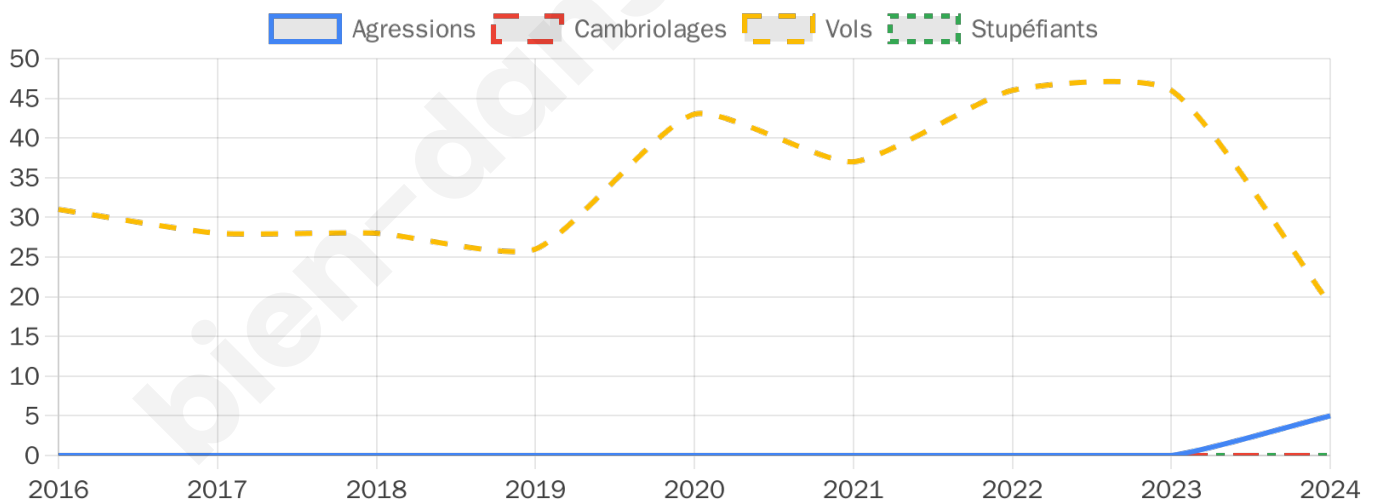

Sécurité

Agressions physiques / sexuelles

5

Cambriolages

0

Vols / dégradations

19

Stupéfiants

0

Evolution du nombre d'infractions