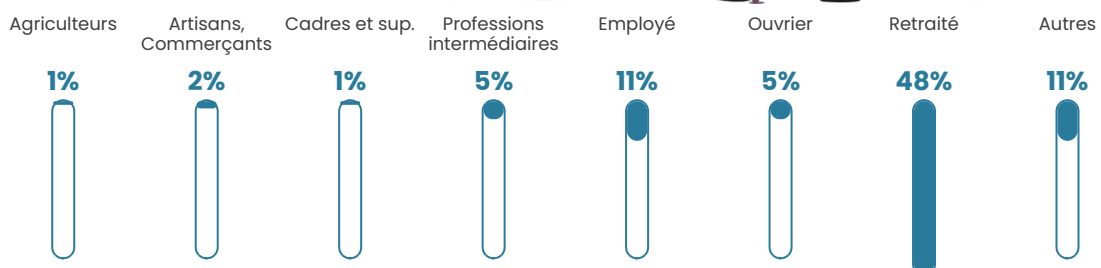

Revenu moyen

23 030 €/an

Evolution du nombre d'habitants

Sources : Institut national de la statistique et des études économiques (insee) selon Les dernières parutions officielles de 2024 portant sur les années 2020, 2021 et 2022.

Tranche d'âge

Activité professionnelle

Niveau de diplôme

Composition des ménages

Profils électoraux

Premier tour

	Marine LE PEN	30.50 %
	Emmanuel MACRON	29.85 %
	Jean-Luc MÉLENCHON	12.88 %
	Éric ZEMMOUR	7.95 %
	Valérie PÉCRESSÉ	5.07 %
	Fabien ROUSSEL	3.11 %
	Yannick JADOT	3.02 %
	Jean LASSALLE	2.93 %
	Nicolas DUPONT-AIGNAN	2.51 %
	Anne HIDALGO	1.07 %
	Nathalie ARTHAUD	0.60 %
	Philippe POUTOU	0.51 %