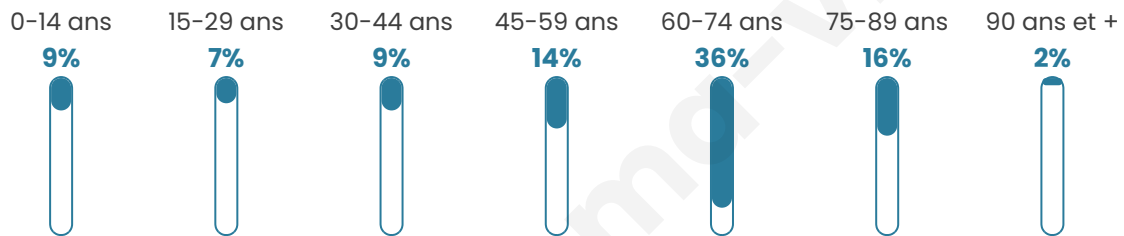

Age moyen

55 ans

Pop active

26.2%

Taux chômage

12.5%

Pop densité

92 h/km²

Revenu moyen

23 030 €/an

Evolution du nombre d'habitants

Sources : Institut national de la statistique et des études économiques (insee) selon Les dernières parutions officielles de 2024 portant sur les années 2020, 2021 et 2022.

Tranche d'âge

Activité professionnelle

Niveau de diplôme

Composition des ménages

Profils électoraux

Premier tour

	Marine LE PEN	30.50 %
	Emmanuel MACRON	29.85 %
	Jean-Luc MÉLENCHON	12.88 %
	Éric ZEMMOUR	7.95 %
	Valérie PÉCRESSÉ	5.07 %
	Fabien ROUSSEL	3.11 %
	Yannick JADOT	3.02 %
	Jean LASSALLE	2.93 %
	Nicolas DUPONT-AIGNAN	2.51 %
	Anne HIDALGO	1.07 %
	Nathalie ARTHAUD	0.60 %
	Philippe POUTOU	0.51 %