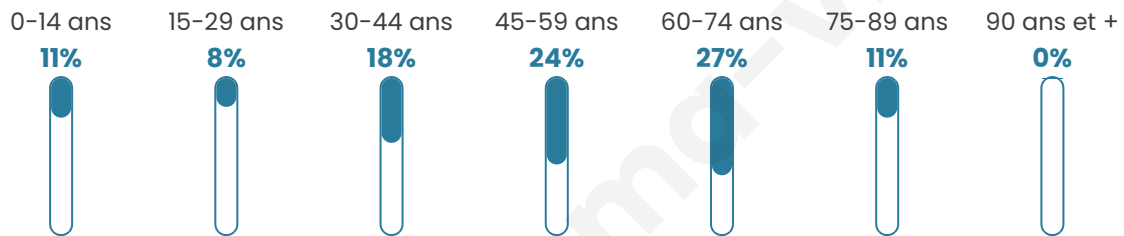

132

Age moyen

50 ans

Pop active

47%

Taux chômage

2.6%

Pop densité

44 h/km²

Revenu moyen

24 910 €/an

Evolution du nombre d'habitants

Sources : Institut national de la statistique et des études économiques (insee) selon Les dernières parutions officielles de 2024 portant sur les années 2020, 2021 et 2022.

Tranche d'âge

Activité professionnelle

Niveau de diplôme

Composition des ménages

Profils électoraux

Premier tour

	Marine LE PEN	23.23 %
	Emmanuel MACRON	19.19 %
	Éric ZEMMOUR	15.15 %
	Jean-Luc MÉLENCHON	14.14 %
	Jean LASSALLE	12.12 %
	Valérie PÉCRESSE	9.09 %
	Anne HIDALGO	3.03 %
	Nicolas DUPONT-AIGNAN	2.02 %
	Fabien ROUSSEL	1.01 %
	Yannick JADOT	1.01 %
	Nathalie ARTHAUD	0.00 %
	Philippe POUTOU	0.00 %

116 inscrits

Participation : 86.21%

Votes blancs : 1.00%

Votes nuls : 0.00%

Second tour

	Emmanuel MACRON	47,44 %
	Marine LE PEN	52,56 %

116 inscrits

Participation : 81.9%