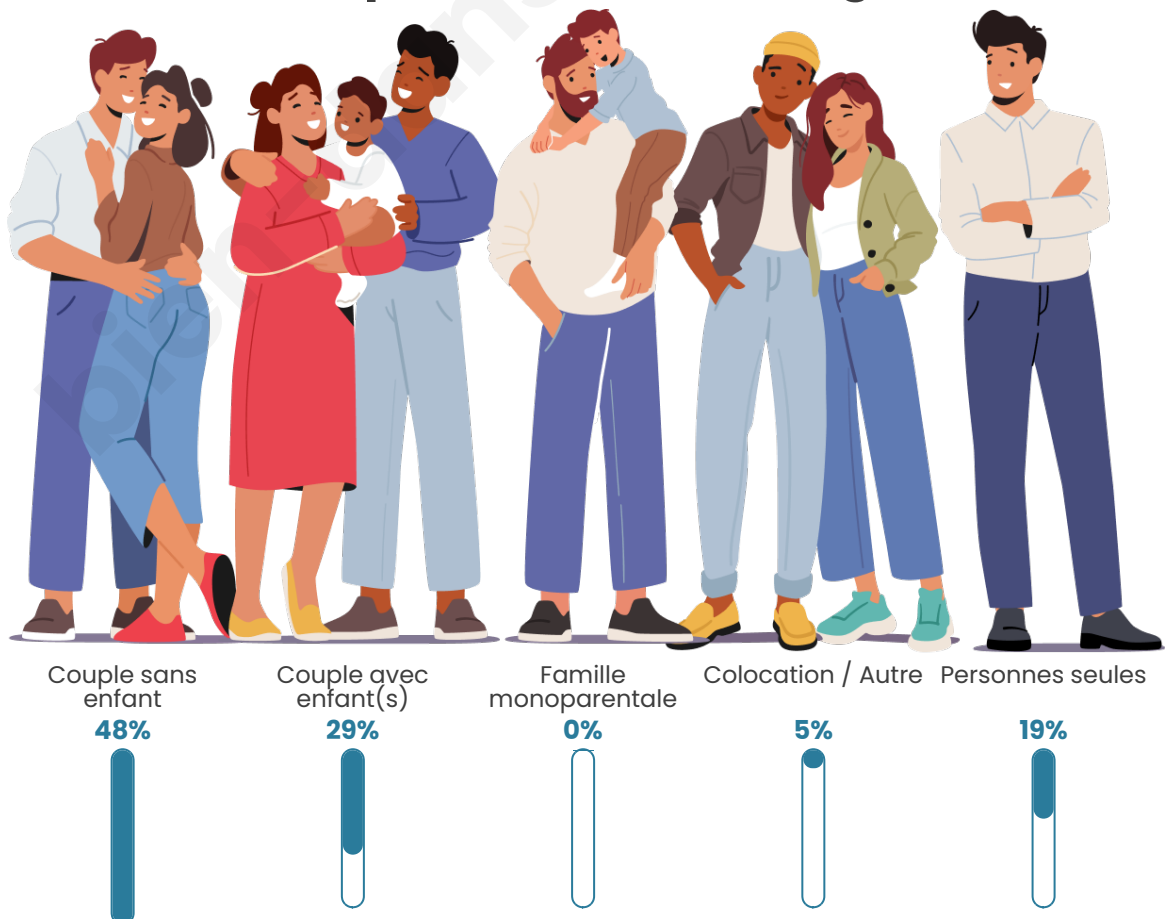

Tranche d'âge

Activité professionnelle

Niveau de diplôme

Composition des ménages

Profils électoraux

Premier tour

	Marine LE PEN	23.23 %
	Emmanuel MACRON	19.19 %
	Éric ZEMMOUR	15.15 %
	Jean-Luc MÉLENCHON	14.14 %
	Jean LASSALLE	12.12 %
	Valérie PÉCRESSE	9.09 %
	Anne HIDALGO	3.03 %
	Nicolas DUPONT-AIGNAN	2.02 %
	Fabien ROUSSEL	1.01 %
	Yannick JADOT	1.01 %
	Nathalie ARTHAUD	0.00 %
	Philippe POUTOU	0.00 %