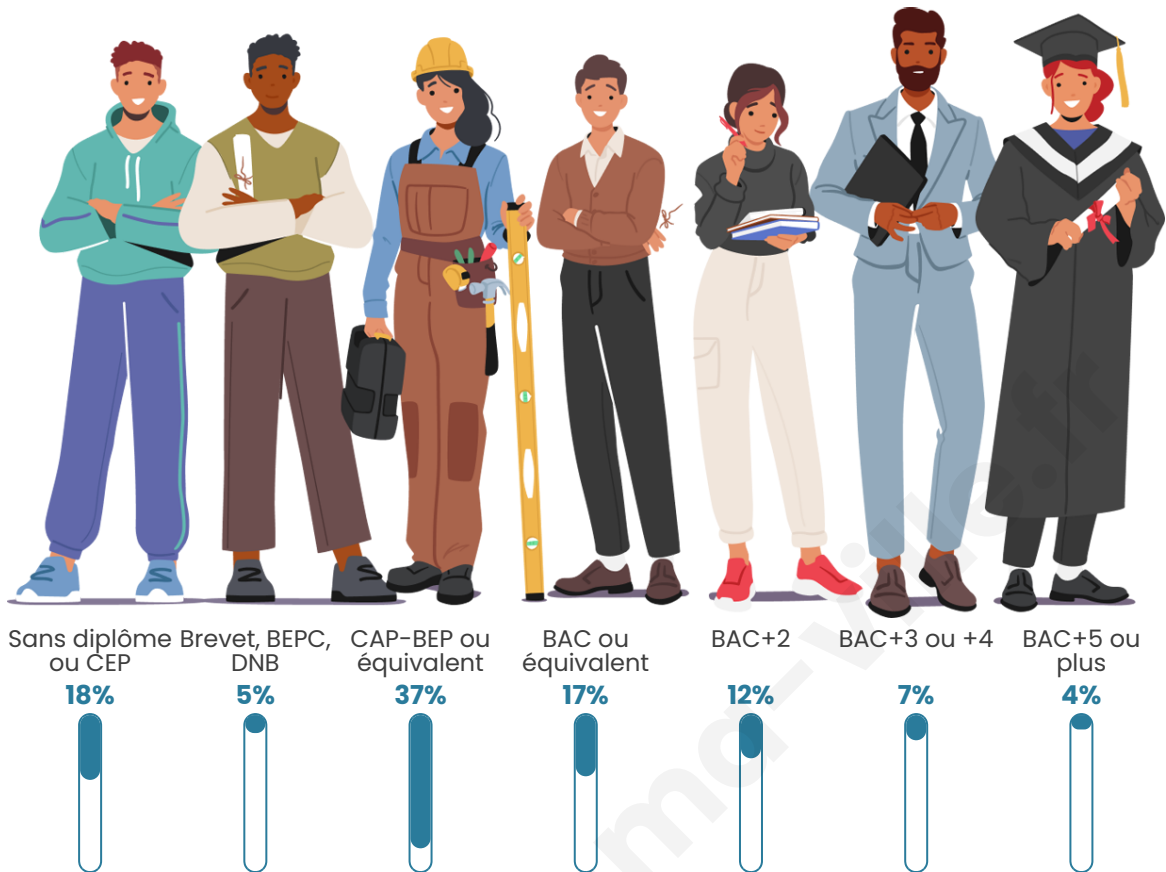

132

Age moyen

50 ans

Pop active

47%

Taux chômage

2.6%

Pop densité

Tranche d'âge

Activité professionnelle

Niveau de diplôme

Composition des ménages

Profils électoraux

Premier tour

	Marine LE PEN	23.23 %
	Emmanuel MACRON	19.19 %
	Éric ZEMMOUR	15.15 %
	Jean-Luc MÉLENCHON	14.14 %
	Jean LASSALLE	12.12 %
	Valérie PÉCRESSE	9.09 %
	Anne HIDALGO	3.03 %
	Nicolas DUPONT-AIGNAN	2.02 %
	Fabien ROUSSEL	1.01 %
	Yannick JADOT	1.01 %
	Nathalie ARTHAUD	0.00 %
	Philippe POUTOU	0.00 %