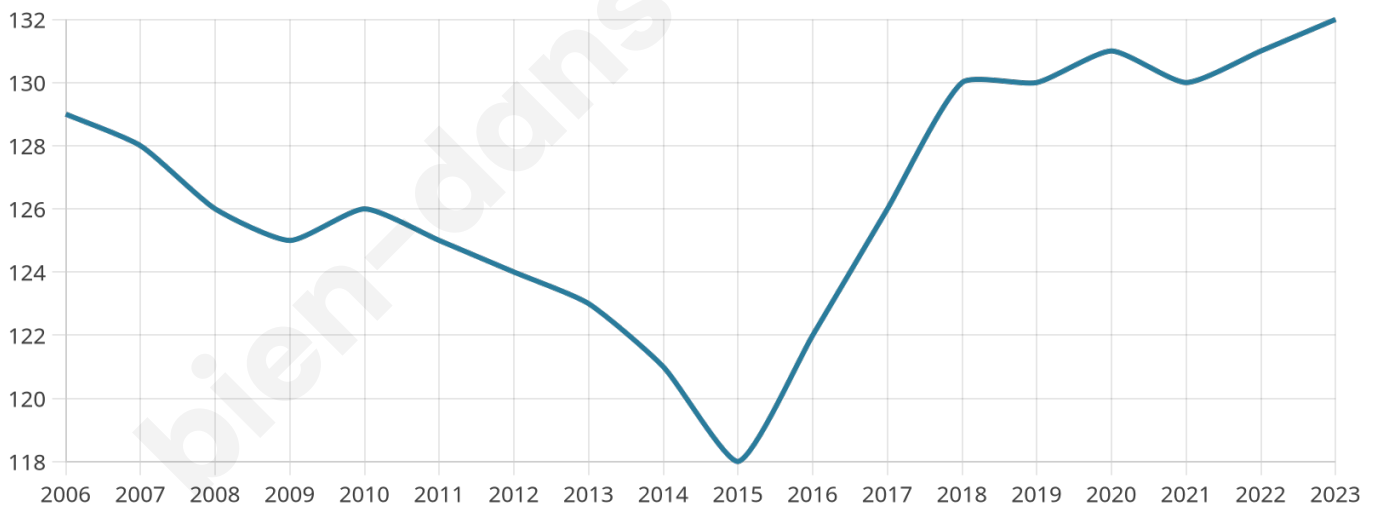

Version web

Ville de Angles

Présenté par

Sommaire

Situation géographique	3
Statistiques sur la population	4
Evolution du nombre d'habitants	4
Tranche d'âge	5
0-14 ans	5
15-29 ans	5
30-44 ans	5
45-59 ans	5
60-74 ans	5
75-89 ans	5
90 ans et +	5
Activité professionnelle	5
Agriculteurs	5
Artisans, Commerçants	5
Cadres et sup.	5
Professions intermédiaires	5
Employé	5
Ouvrier	5
Retraité	5
Autres	5
Niveau de diplôme	6
Sans diplôme ou CEP	6
Brevet, BEPC, DNB	6
CAP-BEP ou équivalent	6
BAC ou équivalent	6
BAC+2	6
BAC+3 ou +4	6
BAC+5 ou plus	6
Composition des ménages	6
Couple sans enfant	6
Couple avec enfant(s)	6
Famille monoparentale	6
Colocation / Autre	6
Personnes seules	6
Profils électoraux	7
Premier tour	7
Sécurité	8
Evolution du nombre d'infractions	8
Pour comparer	9
Services à la population	10
Commerce	10
Éducation	10
Villes autour de Angles	11

132

Age moyen

50 ans

Pop active

47%

Taux chômage

2.6%

Pop densité

44 h/km²

Revenu moyen

24 910 €/an

Evolution du nombre d'habitants

Sources : Institut national de la statistique et des études économiques (insee) selon Les dernières parutions officielles de 2024 portant sur les années 2020, 2021 et 2022.