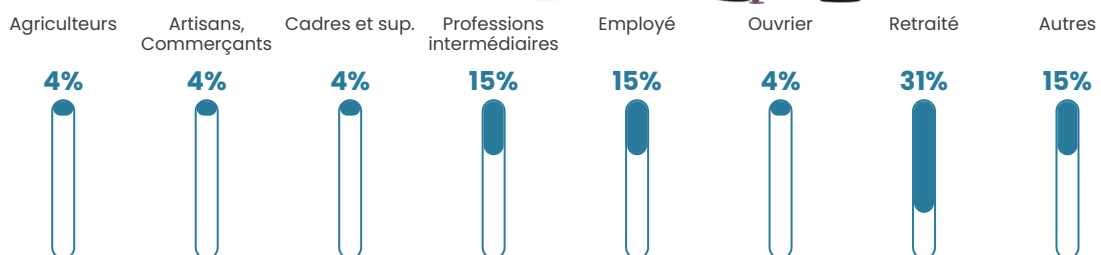

44 h/km²

Revenu moyen

24 910 €/an

Evolution du nombre d'habitants

Sources : Institut national de la statistique et des études économiques (insee) selon Les dernières parutions officielles de 2024 portant sur les années 2020, 2021 et 2022.

Tranche d'âge

Activité professionnelle

Niveau de diplôme

Composition des ménages

Profils électoraux

Premier tour

	Marine LE PEN	23.23 %
	Emmanuel MACRON	19.19 %
	Éric ZEMMOUR	15.15 %
	Jean-Luc MÉLENCHON	14.14 %
	Jean LASSALLE	12.12 %
	Valérie PÉCRESSE	9.09 %
	Anne HIDALGO	3.03 %
	Nicolas DUPONT-AIGNAN	2.02 %
	Fabien ROUSSEL	1.01 %
	Yannick JADOT	1.01 %
	Nathalie ARTHAUD	0.00 %
	Philippe POUTOU	0.00 %