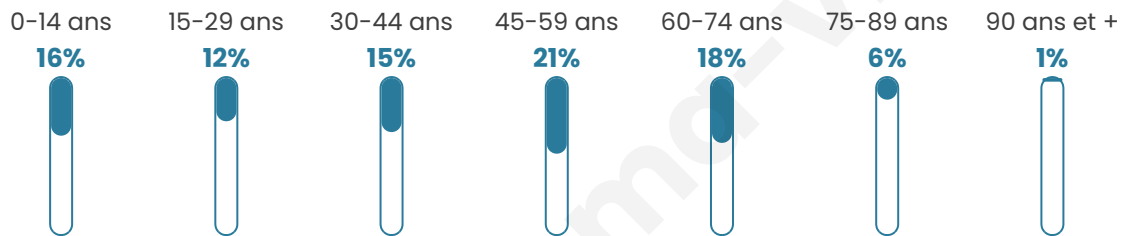

Nombre d'habitants

412

Age moyen

43 ans

Pop active

47.8%

Taux chômage

2.1%

Pop densité

34 h/km²

Revenu moyen

22 610 €/an

Evolution du nombre d'habitants

Sources : Institut national de la statistique et des études économiques (insee) selon Les dernières parutions officielles de 2024 portant sur les années 2020, 2021 et 2022.

Tranche d'âge

Activité professionnelle

Niveau de diplôme

Composition des ménages

Profils électoraux

Premier tour

	Marine LE PEN	29.44 %
	Emmanuel MACRON	17.34 %
	Jean-Luc MÉLENCHON	16.53 %
	Valérie PÉCRESSÉ	10.89 %
	Jean LASSALLE	8.87 %
	Éric ZEMMOUR	5.65 %
	Nicolas DUPONT-AIGNAN	3.23 %
	Fabien ROUSSEL	2.02 %
	Anne HIDALGO	2.02 %
	Yannick JADOT	1.61 %
	Philippe POUTOU	1.61 %
	Nathalie ARTHAUD	0.81 %