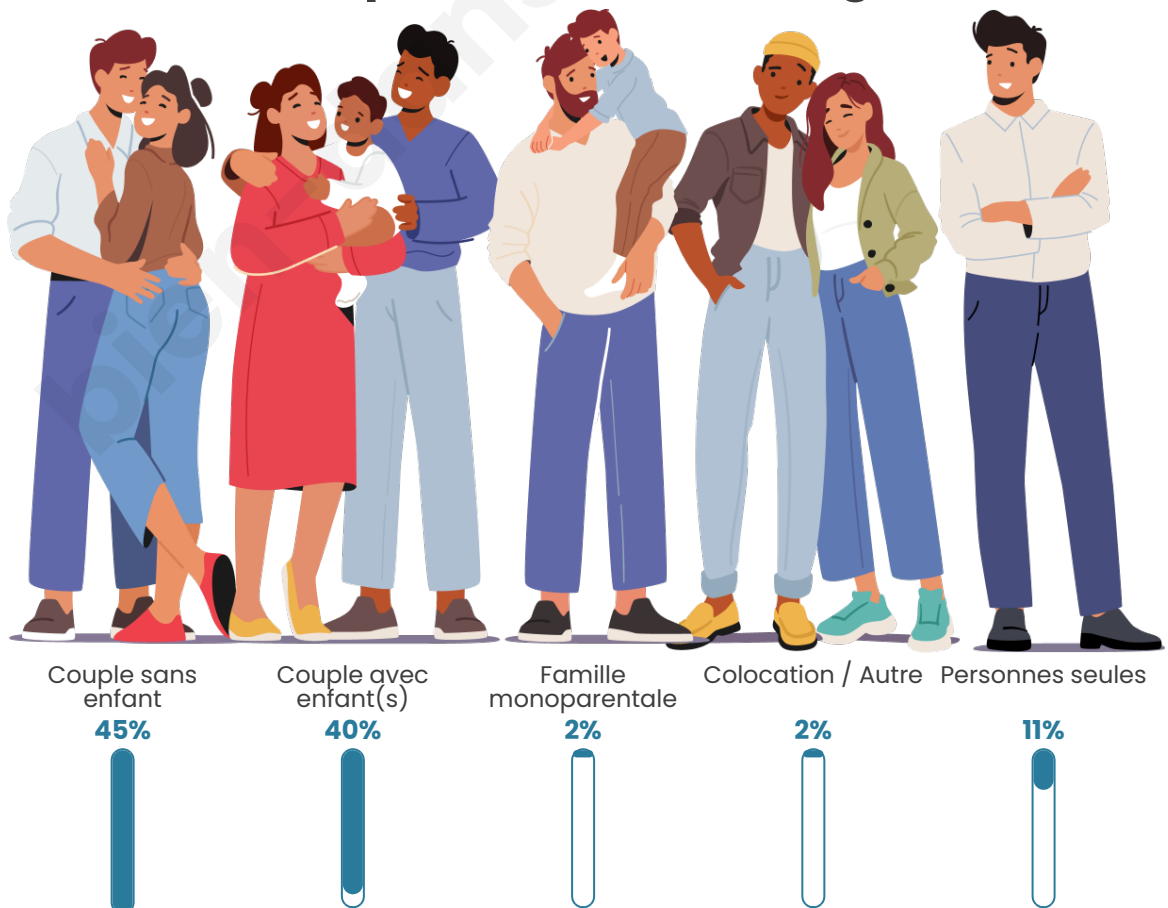

Nombre d'habitants

412

Age moyen

43 ans

Pop active

47.8%

Taux chômage

2.1%

Tranche d'âge

Activité professionnelle

Niveau de diplôme

Composition des ménages

Profils électoraux

Premier tour

	Marine LE PEN	29.44 %
	Emmanuel MACRON	17.34 %
	Jean-Luc MÉLENCHON	16.53 %
	Valérie PÉCRESSÉ	10.89 %
	Jean LASSALLE	8.87 %
	Éric ZEMMOUR	5.65 %
	Nicolas DUPONT-AIGNAN	3.23 %
	Fabien ROUSSEL	2.02 %
	Anne HIDALGO	2.02 %
	Yannick JADOT	1.61 %
	Philippe POUTOU	1.61 %
	Nathalie ARTHAUD	0.81 %