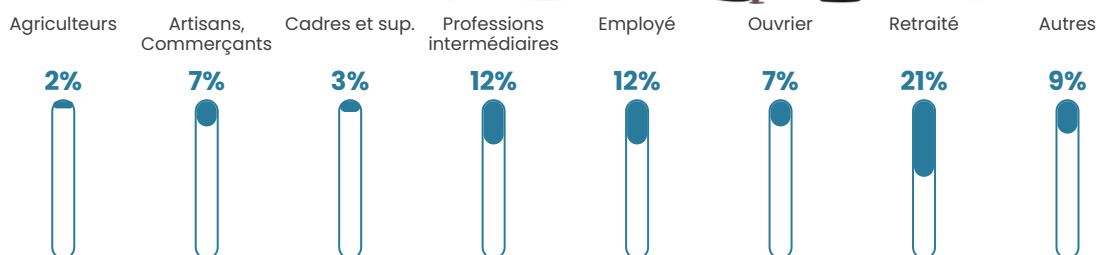

Pop densité

34 h/km²

Revenu moyen

22 610 €/an

Evolution du nombre d'habitants

Sources : Institut national de la statistique et des études économiques (insee) selon Les dernières parutions officielles de 2024 portant sur les années 2020, 2021 et 2022.

Tranche d'âge

Activité professionnelle

Niveau de diplôme

Composition des ménages

Profils électoraux

Premier tour

	Marine LE PEN	29.44 %
	Emmanuel MACRON	17.34 %
	Jean-Luc MÉLENCHON	16.53 %
	Valérie PÉCRESSÉ	10.89 %
	Jean LASSALLE	8.87 %
	Éric ZEMMOUR	5.65 %
	Nicolas DUPONT-AIGNAN	3.23 %
	Fabien ROUSSEL	2.02 %
	Anne HIDALGO	2.02 %
	Yannick JADOT	1.61 %
	Philippe POUTOU	1.61 %
	Nathalie ARTHAUD	0.81 %