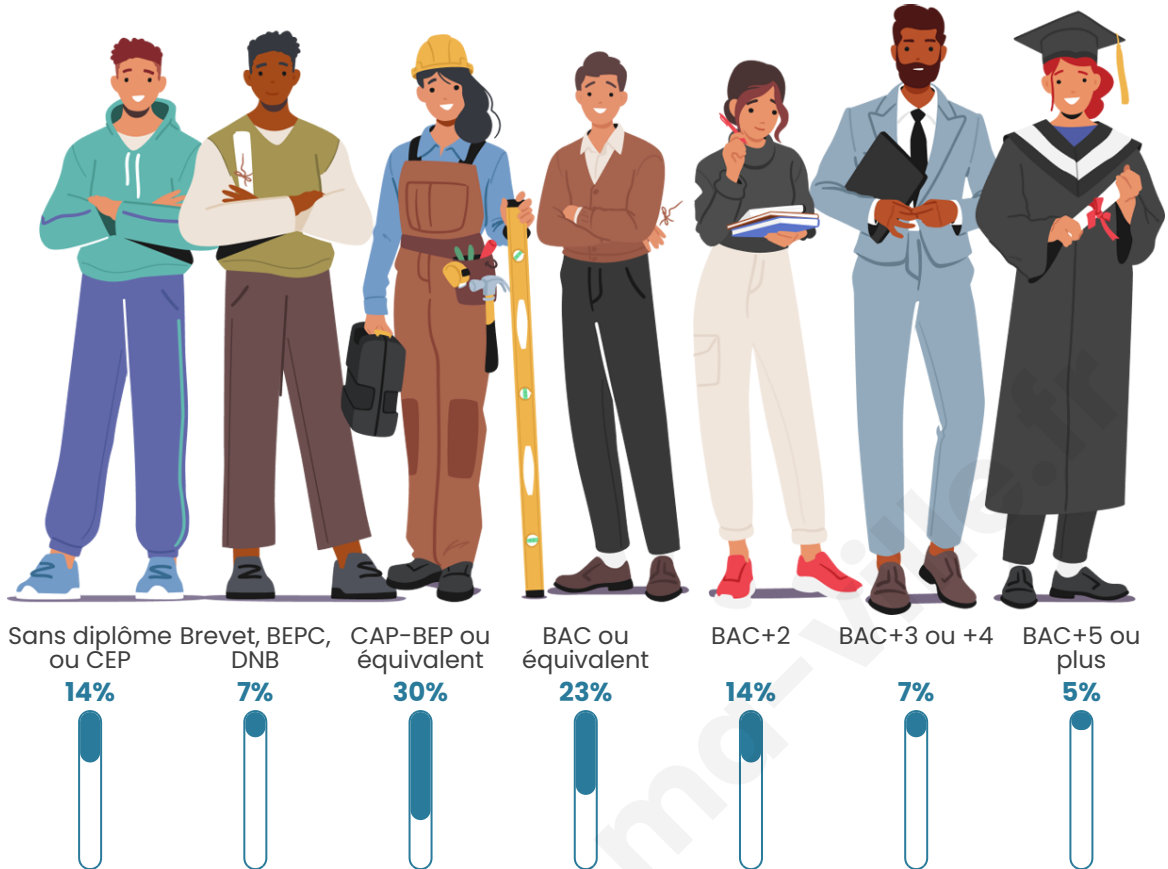

Nombre d'habitants

412

Age moyen

43 ans

Pop active

47.8%

Taux chômage

2.1%

Pop densité

34 h/km²

Revenu moyen

22 610 €/an

Evolution du nombre d'habitants

Sources : Institut national de la statistique et des études économiques (insee) selon Les dernières parutions officielles de 2024 portant sur les années 2020, 2021 et 2022.

Tranche d'âge

Activité professionnelle

Niveau de diplôme

Composition des ménages

Profils électoraux

Premier tour

	Marine LE PEN	29.44 %
	Emmanuel MACRON	17.34 %
	Jean-Luc MÉLENCHON	16.53 %
	Valérie PÉCRESSÉ	10.89 %
	Jean LASSALLE	8.87 %
	Éric ZEMMOUR	5.65 %
	Nicolas DUPONT-AIGNAN	3.23 %
	Fabien ROUSSEL	2.02 %
	Anne HIDALGO	2.02 %
	Yannick JADOT	1.61 %
	Philippe POUTOU	1.61 %
	Nathalie ARTHAUD	0.81 %