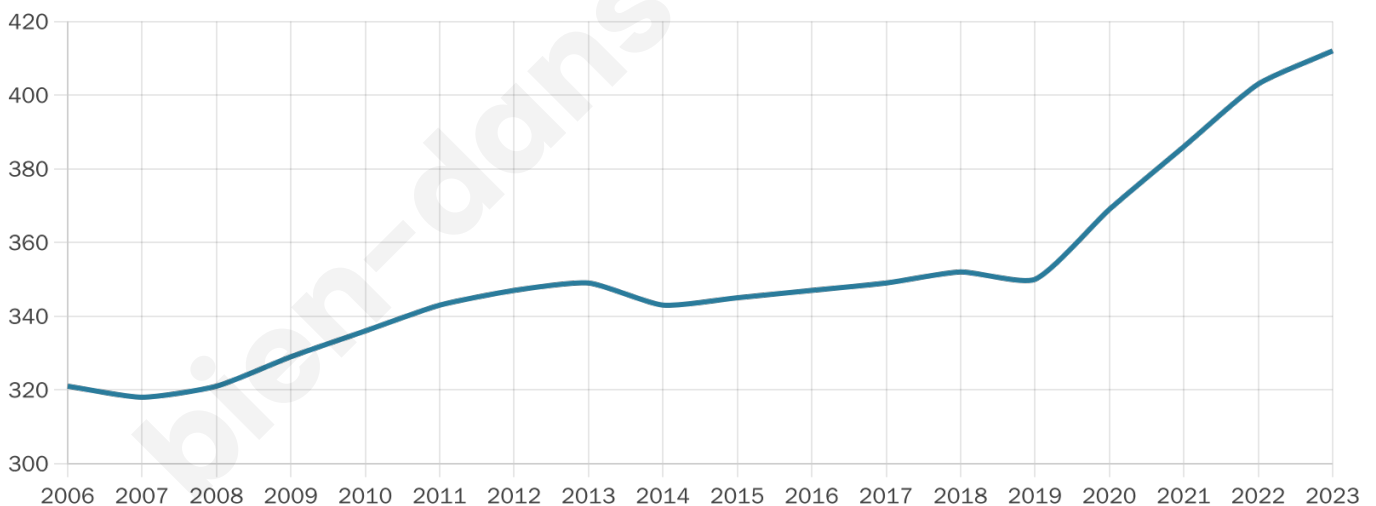

Nombre d'habitants

412

Age moyen

43 ans

Pop active

47.8%

Taux chômage

2.1%

Pop densité

34 h/km²

Revenu moyen

22 610 €/an

Evolution du nombre d'habitants

Sources : Institut national de la statistique et des études économiques (insee) selon Les dernières parutions officielles de 2024 portant sur les années 2020, 2021 et 2022.

Tranche d'âge

Activité professionnelle

Niveau de diplôme

Composition des ménages

Profils électoraux

Premier tour

	Marine LE PEN	29.44 %
	Emmanuel MACRON	17.34 %
	Jean-Luc MÉLENCHON	16.53 %
	Valérie PÉCRESSÉ	10.89 %
	Jean LASSALLE	8.87 %
	Éric ZEMMOUR	5.65 %
	Nicolas DUPONT-AIGNAN	3.23 %
	Fabien ROUSSEL	2.02 %
	Anne HIDALGO	2.02 %
	Yannick JADOT	1.61 %
	Philippe POUTOU	1.61 %
	Nathalie ARTHAUD	0.81 %