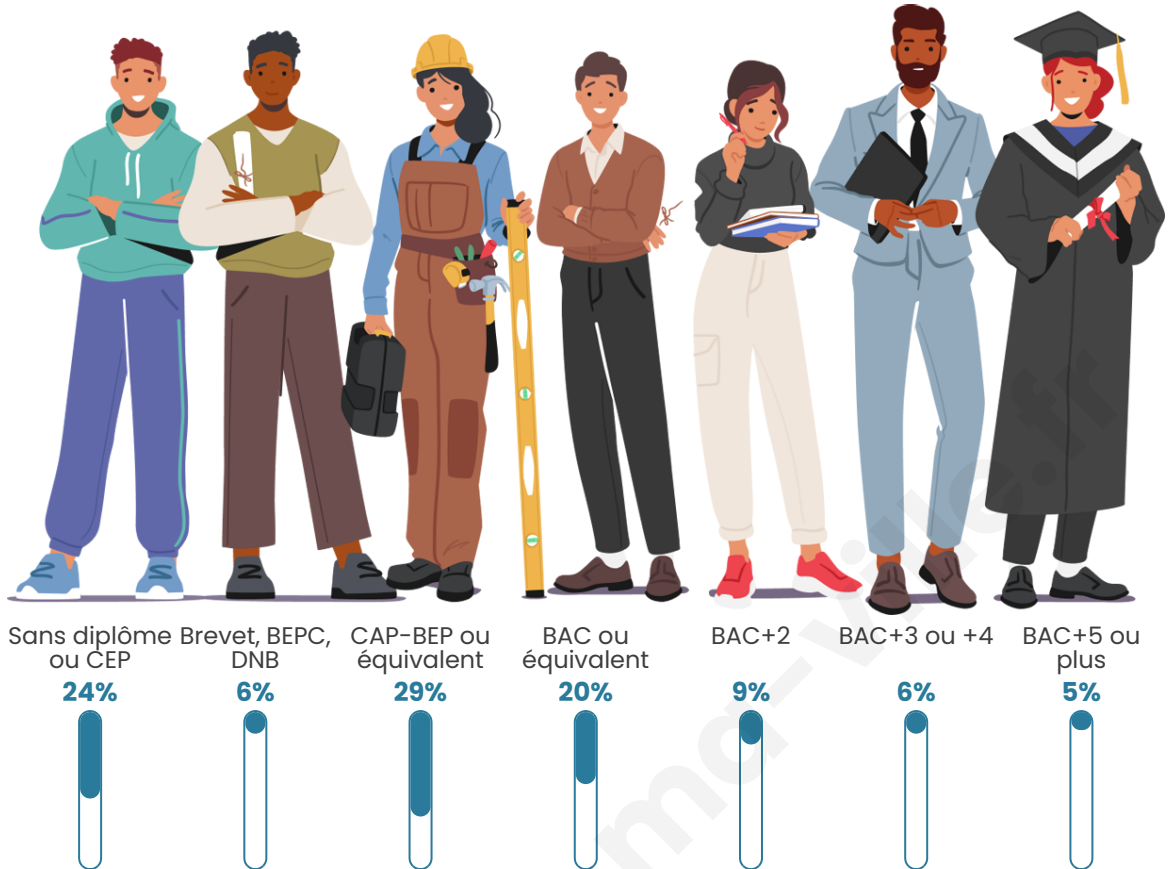

4 428

Age moyen

38 ans

Pop active

48.5%

Taux chômage

9.7%

Pop densité

Tranche d'âge

Activité professionnelle

Niveau de diplôme

Composition des ménages

Profils électoraux

Premier tour

	Marine LE PEN	32.41 %
	Jean-Luc MÉLENCHON	26.67 %
	Emmanuel MACRON	18.93 %
	Éric ZEMMOUR	6.08 %
	Valérie PÉCRESE	5.21 %
	Nicolas DUPONT-AIGNAN	2.38 %
	Jean LASSALLE	1.95 %
	Fabien ROUSSEL	1.90 %
	Yannick JADOT	1.80 %
	Anne HIDALGO	1.02 %
	Nathalie ARTHAUD	0.92 %
	Philippe POUTOU	0.73 %