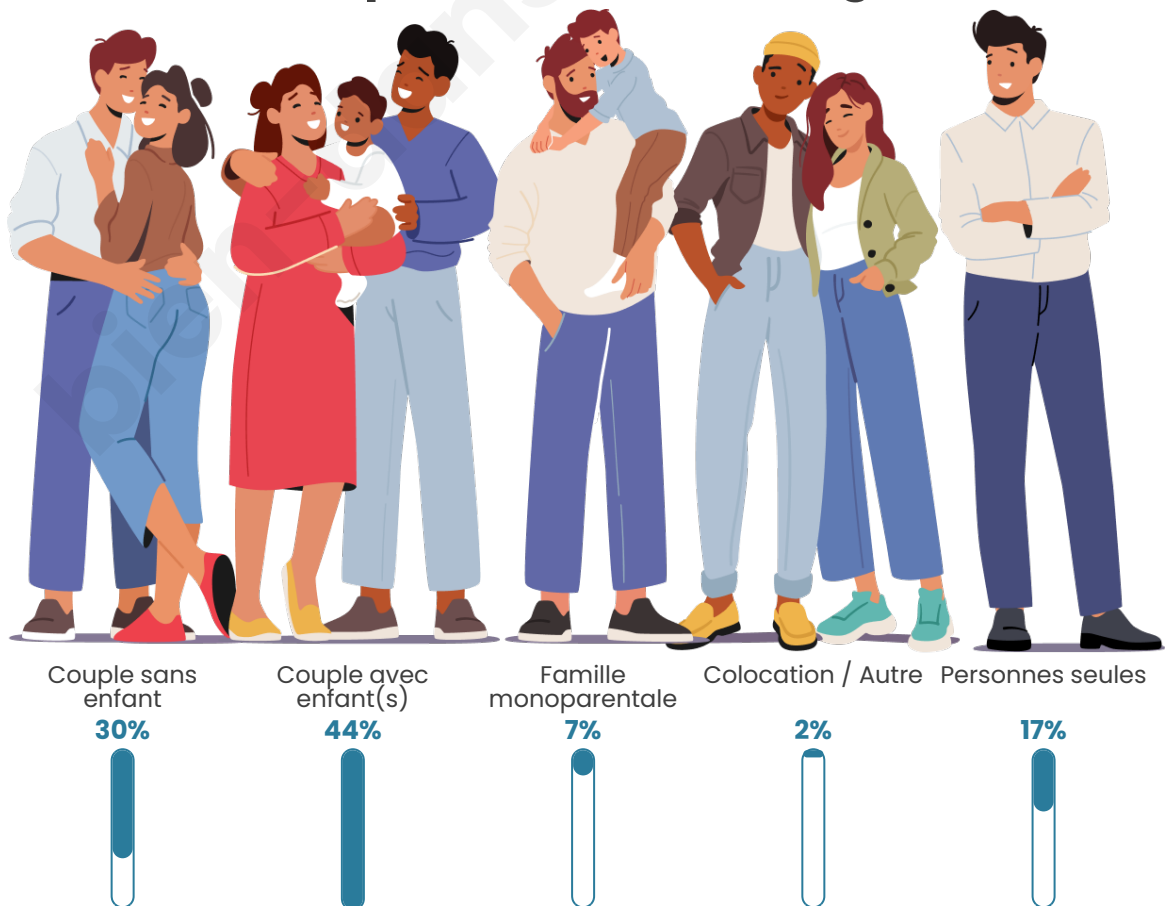

Tranche d'âge

Activité professionnelle

Niveau de diplôme

Composition des ménages

Profils électoraux

Premier tour

	Marine LE PEN	32.41 %
	Jean-Luc MÉLENCHON	26.67 %
	Emmanuel MACRON	18.93 %
	Éric ZEMMOUR	6.08 %
	Valérie PÉCRESE	5.21 %
	Nicolas DUPONT-AIGNAN	2.38 %
	Jean LASSALLE	1.95 %
	Fabien ROUSSEL	1.90 %
	Yannick JADOT	1.80 %
	Anne HIDALGO	1.02 %
	Nathalie ARTHAUD	0.92 %
	Philippe POUTOU	0.73 %