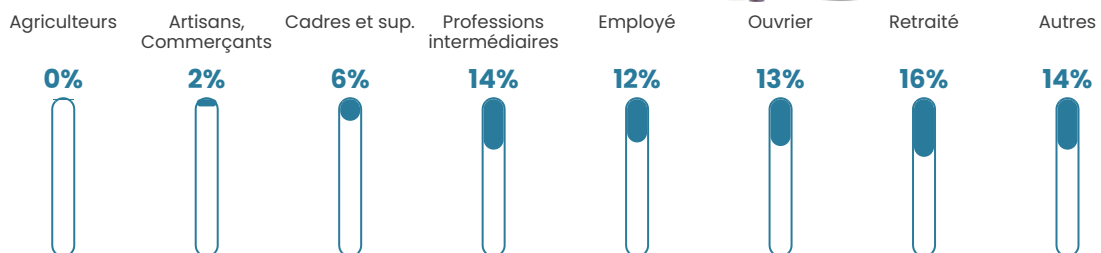

177 h/km²

Revenu moyen

22 130 €/an

Evolution du nombre d'habitants

Sources : Institut national de la statistique et des études économiques (insee) selon Les dernières parutions officielles de 2024 portant sur les années 2020, 2021 et 2022.

Tranche d'âge

Activité professionnelle

Niveau de diplôme

Composition des ménages

Profils électoraux

Premier tour

	Marine LE PEN	32.41 %
	Jean-Luc MÉLENCHON	26.67 %
	Emmanuel MACRON	18.93 %
	Éric ZEMMOUR	6.08 %
	Valérie PÉCRESE	5.21 %
	Nicolas DUPONT-AIGNAN	2.38 %
	Jean LASSALLE	1.95 %
	Fabien ROUSSEL	1.90 %
	Yannick JADOT	1.80 %
	Anne HIDALGO	1.02 %
	Nathalie ARTHAUD	0.92 %
	Philippe POUTOU	0.73 %