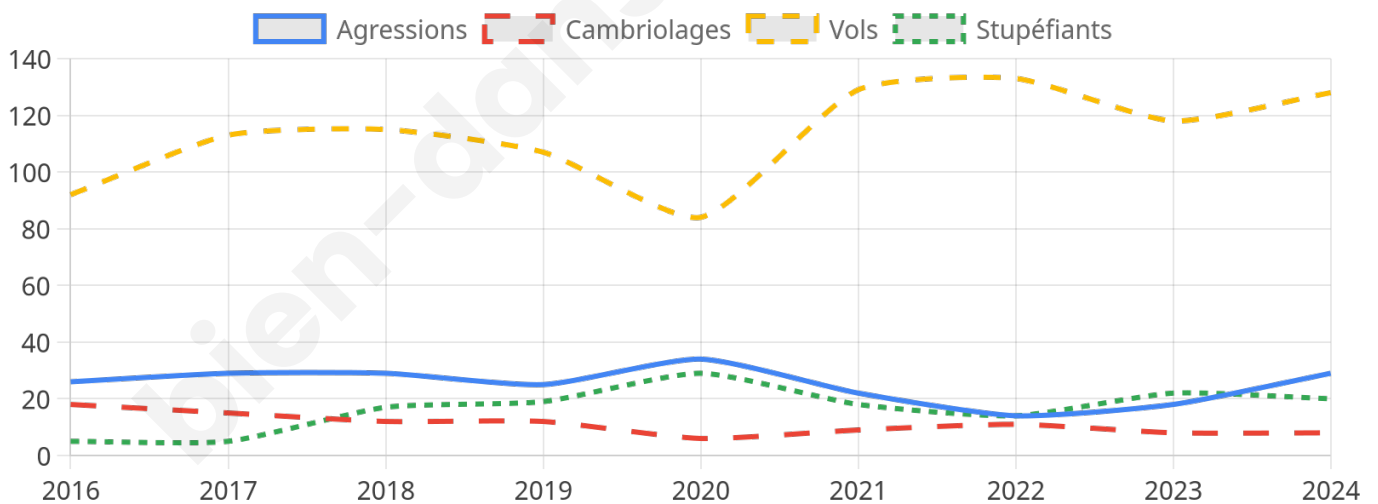

2 859 inscrits

Participation : 73.56%

Votes blancs : 1.76%

Votes nuls : 0.52%

Second tour

	Emmanuel MACRON	44,89 %
	Marine LE PEN	55,11 %

2 864 inscrits

Participation : 69.59%

Votes blancs : 5.42%

Votes nuls : 1.81%

Sécurité

Agressions physiques / sexuelles

29

Cambriolages

8

Vols / dégradations

128

Stupéfiants

20

Evolution du nombre d'infractions

Pour comparer

(en proportion du nombre d'habitants)

Sources : Bases statistiques communale, départementale et régionale de la délinquance enregistrée par la police et la gendarmerie nationales selon les dernières parutions officielles de 2025 portant sur l'année 2024 ([data.gouv](https://data.gouv.fr)).