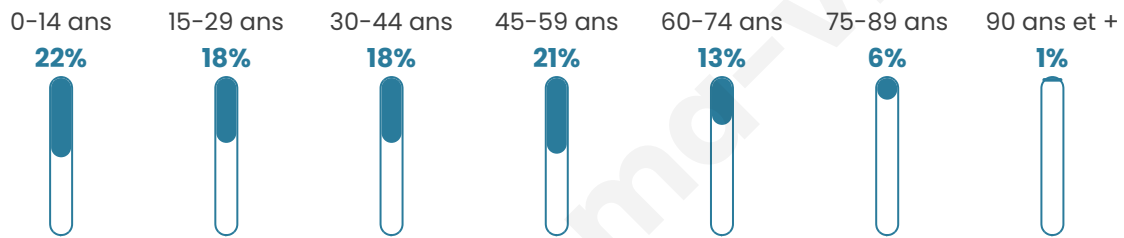

4 428

Age moyen

38 ans

Pop active

48.5%

Taux chômage

9.7%

Pop densité

177 h/km²

Revenu moyen

22 130 €/an

Evolution du nombre d'habitants

Sources : Institut national de la statistique et des études économiques (insee) selon Les dernières parutions officielles de 2024 portant sur les années 2020, 2021 et 2022.

Tranche d'âge

Activité professionnelle

Niveau de diplôme

Composition des ménages

Profils électoraux

Premier tour

	Marine LE PEN	32.41 %
	Jean-Luc MÉLENCHON	26.67 %
	Emmanuel MACRON	18.93 %
	Éric ZEMMOUR	6.08 %
	Valérie PÉCRESE	5.21 %
	Nicolas DUPONT-AIGNAN	2.38 %
	Jean LASSALLE	1.95 %
	Fabien ROUSSEL	1.90 %
	Yannick JADOT	1.80 %
	Anne HIDALGO	1.02 %
	Nathalie ARTHAUD	0.92 %
	Philippe POUTOU	0.73 %

2 859 inscrits

Participation : 73.56%

Votes blancs : 1.76%

Votes nuls : 0.52%

Second tour

	Emmanuel MACRON	44,89 %
	Marine LE PEN	55,11 %

2 864 inscrits

Participation : 69.59%