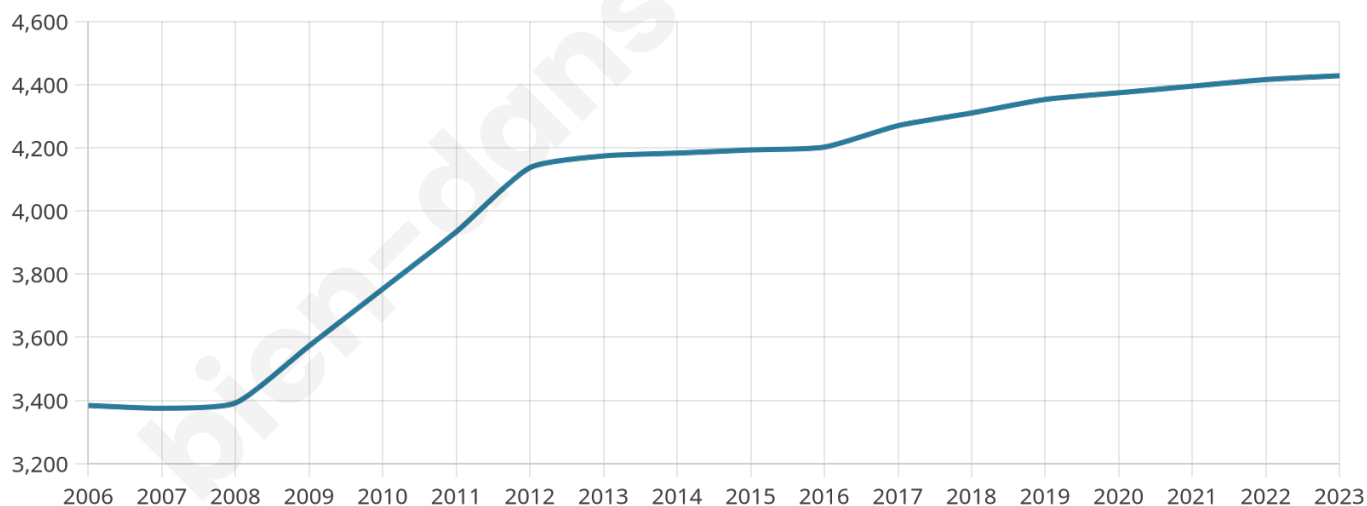

4 428

Age moyen

38 ans

Pop active

48.5%

Taux chômage

9.7%

Pop densité

177 h/km²

Revenu moyen

22 130 €/an

Evolution du nombre d'habitants

Sources : Institut national de la statistique et des études économiques (insee) selon Les dernières parutions officielles de 2024 portant sur les années 2020, 2021 et 2022.