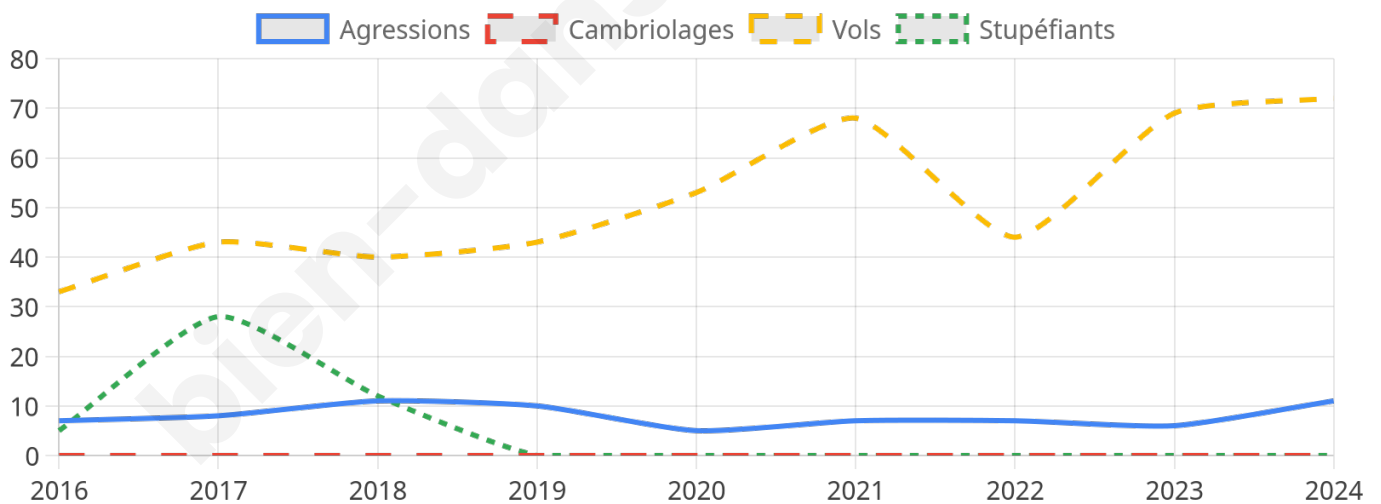

2 111 inscrits

Participation : 69.92%

Votes blancs : 2.10%

Votes nuls : 0.54%

Second tour

	Emmanuel MACRON	49,86 %
	Marine LE PEN	50,14 %

2 111 inscrits

Participation : 70.96%

Votes blancs : 1.2%

Votes nuls : 6.68%

Sécurité

Agressions physiques / sexuelles

11

Cambriolages

0

Vols / dégradations

72

Stupéfiants

0

Evolution du nombre d'infractions

Pour comparer

(en proportion du nombre d'habitants)

Ville Département Région

Sources : Bases statistiques communale, départementale et régionale de la délinquance enregistrée par la police et la gendarmerie nationales selon les dernières parutions officielles de 2025 portant sur l'année 2024 ([data.gouv](https://data.gouv.fr)).