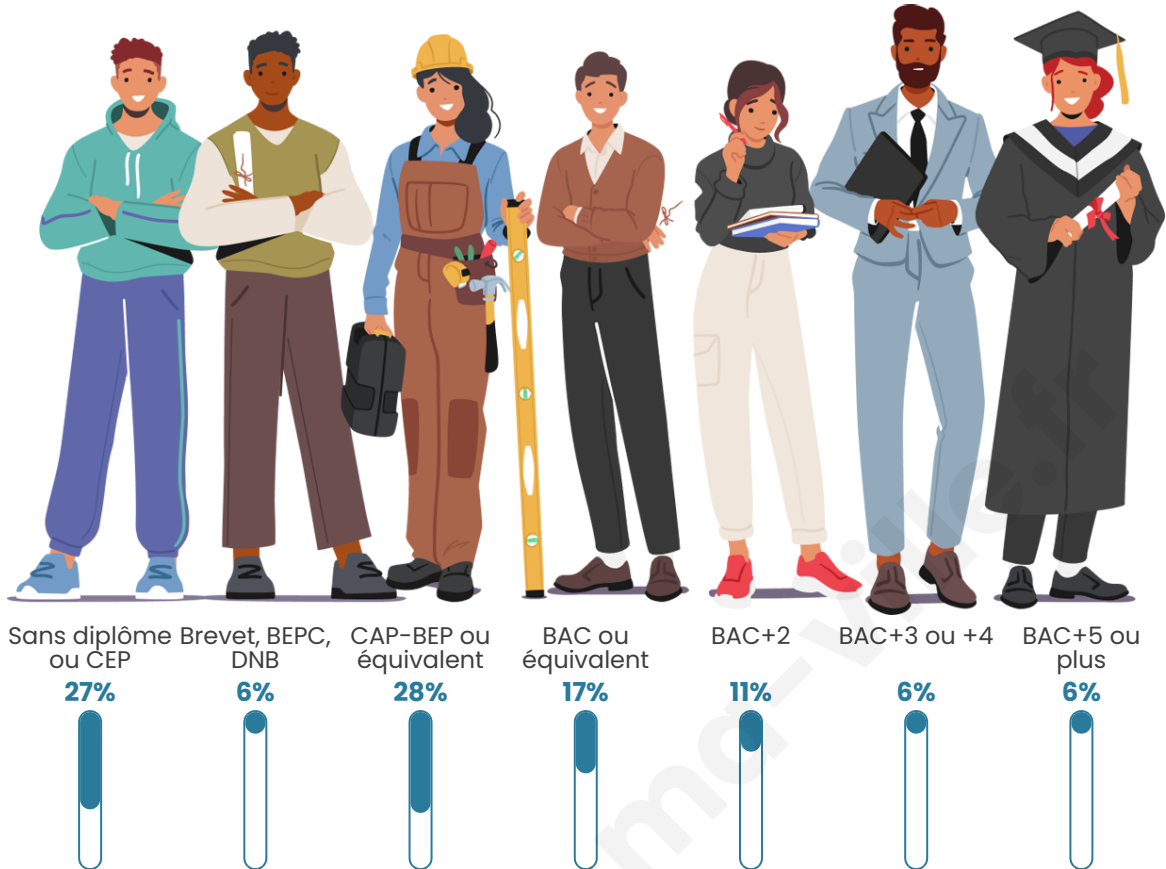

2 721

Age moyen

46 ans

Pop active

43.1%

Taux chômage

7.4%

Pop densité

Tranche d'âge

Activité professionnelle

Niveau de diplôme

Composition des ménages

Profils électoraux

Premier tour

	Marine LE PEN	31.87 %
	Emmanuel MACRON	27.14 %
	Jean-Luc MÉLENCHON	13.01 %
	Valérie PÉCRESSÉ	8.07 %
	Éric ZEMMOUR	7.93 %
	Yannick JADOT	3.06 %
	Nicolas DUPONT-AIGNAN	2.92 %
	Jean LASSALLE	2.51 %
	Fabien ROUSSEL	1.39 %
	Anne HIDALGO	1.32 %
	Nathalie ARTHAUD	0.42 %
	Philippe POUTOU	0.35 %