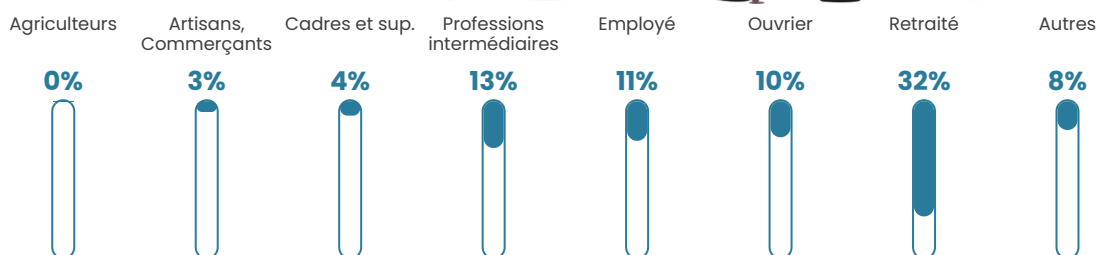

389 h/km²

Revenu moyen

24 220 €/an

Evolution du nombre d'habitants

Sources : Institut national de la statistique et des études économiques (insee) selon Les dernières parutions officielles de 2024 portant sur les années 2020, 2021 et 2022.

Tranche d'âge

Activité professionnelle

Niveau de diplôme

Composition des ménages

Profils électoraux

Premier tour

	Marine LE PEN	31.87 %
	Emmanuel MACRON	27.14 %
	Jean-Luc MÉLENCHON	13.01 %
	Valérie PÉCRESSÉ	8.07 %
	Éric ZEMMOUR	7.93 %
	Yannick JADOT	3.06 %
	Nicolas DUPONT-AIGNAN	2.92 %
	Jean LASSALLE	2.51 %
	Fabien ROUSSEL	1.39 %
	Anne HIDALGO	1.32 %
	Nathalie ARTHAUD	0.42 %
	Philippe POUTOU	0.35 %