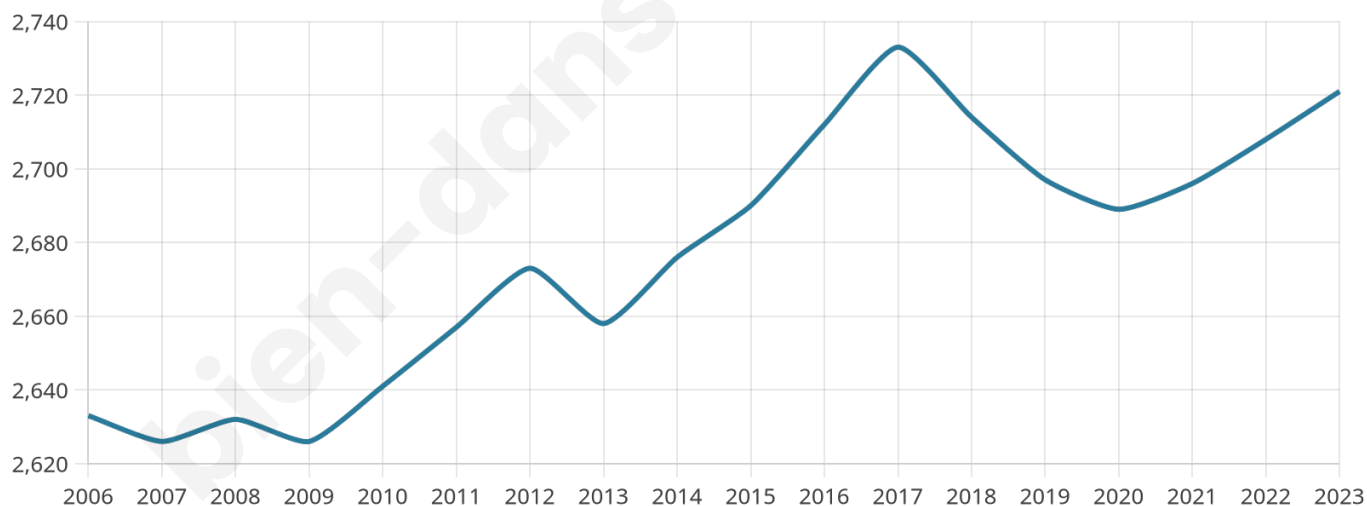

2 721

Age moyen

46 ans

Pop active

43.1%

Taux chômage

7.4%

Pop densité

389 h/km²

Revenu moyen

24 220 €/an

Evolution du nombre d'habitants

Sources : Institut national de la statistique et des études économiques (insee) selon Les dernières parutions officielles de 2024 portant sur les années 2020, 2021 et 2022.