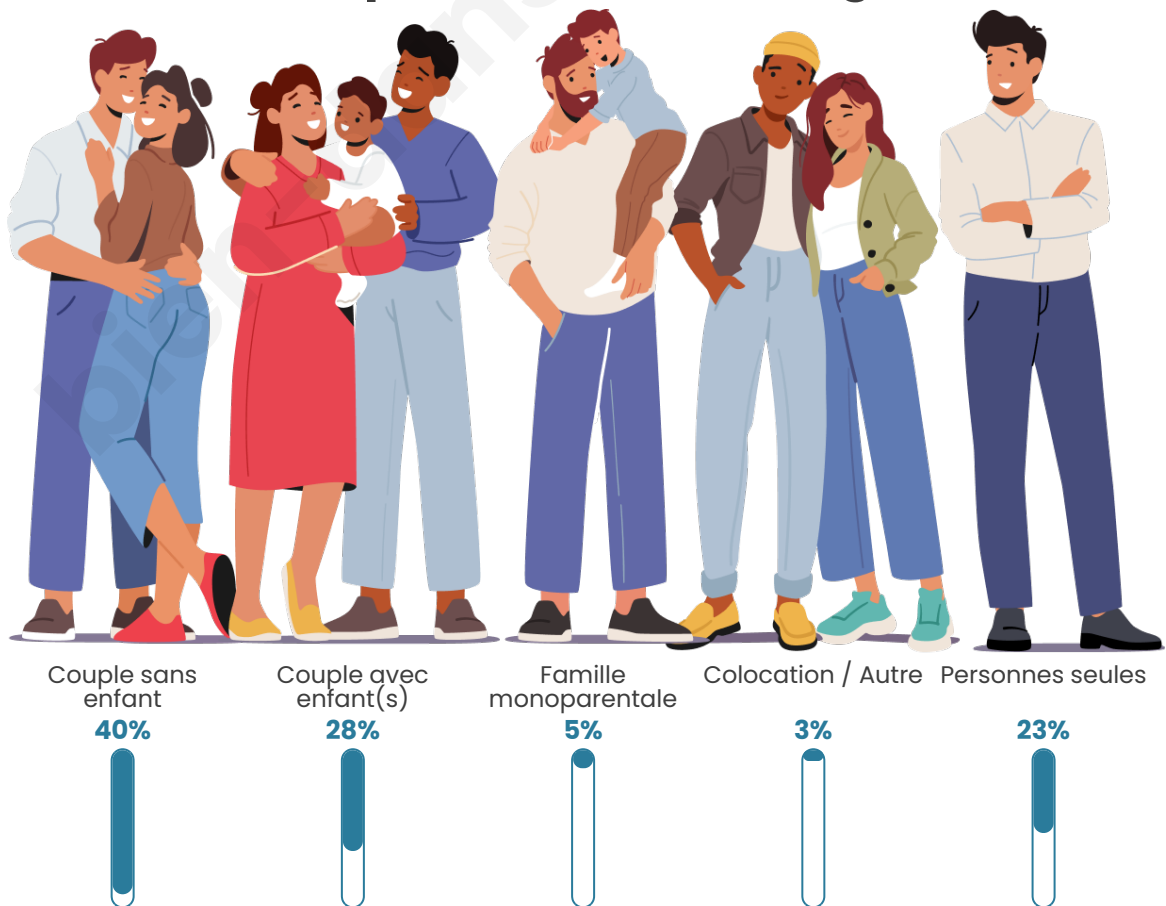

Tranche d'âge

Activité professionnelle

Niveau de diplôme

Composition des ménages

Profils électoraux

Premier tour

	Marine LE PEN	31.87 %
	Emmanuel MACRON	27.14 %
	Jean-Luc MÉLENCHON	13.01 %
	Valérie PÉCRESSÉ	8.07 %
	Éric ZEMMOUR	7.93 %
	Yannick JADOT	3.06 %
	Nicolas DUPONT-AIGNAN	2.92 %
	Jean LASSALLE	2.51 %
	Fabien ROUSSEL	1.39 %
	Anne HIDALGO	1.32 %
	Nathalie ARTHAUD	0.42 %
	Philippe POUTOU	0.35 %