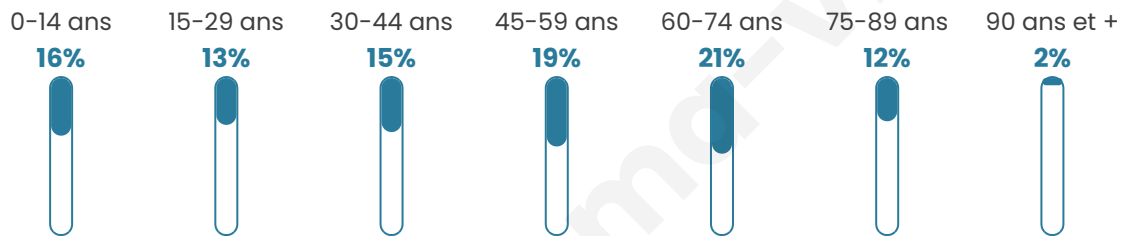

2 721

Age moyen

46 ans

Pop active

43.1%

Taux chômage

7.4%

Pop densité

389 h/km²

Revenu moyen

24 220 €/an

Evolution du nombre d'habitants

Sources : Institut national de la statistique et des études économiques (insee) selon Les dernières parutions officielles de 2024 portant sur les années 2020, 2021 et 2022.

Tranche d'âge

Activité professionnelle

Niveau de diplôme

Composition des ménages

Profils électoraux

Premier tour

	Marine LE PEN	31.87 %
	Emmanuel MACRON	27.14 %
	Jean-Luc MÉLENCHON	13.01 %
	Valérie PÉCRESSÉ	8.07 %
	Éric ZEMMOUR	7.93 %
	Yannick JADOT	3.06 %
	Nicolas DUPONT-AIGNAN	2.92 %
	Jean LASSALLE	2.51 %
	Fabien ROUSSEL	1.39 %
	Anne HIDALGO	1.32 %
	Nathalie ARTHAUD	0.42 %
	Philippe POUTOU	0.35 %