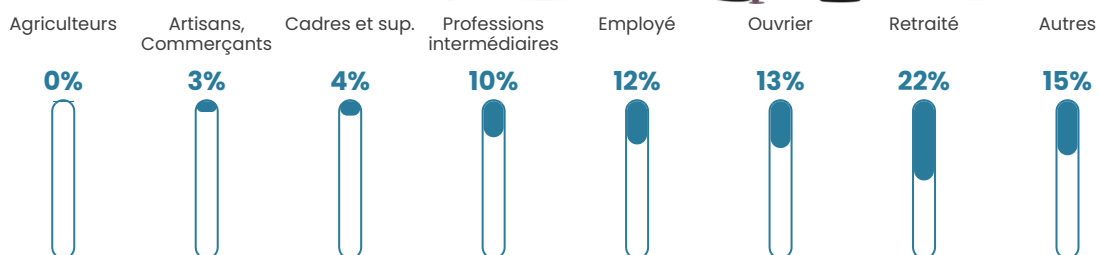

Taux chômage

8.2%

Pop densité

652 h/km²

Revenu moyen

22 200 €/an

Evolution du nombre d'habitants

Sources : Institut national de la statistique et des études économiques (insee) selon Les dernières parutions officielles de 2024 portant sur les années 2020, 2021 et 2022.

Tranche d'âge

Activité professionnelle

Niveau de diplôme

Composition des ménages

Profils électoraux

Premier tour

	Emmanuel MACRON	31.02 %
	Marine LE PEN	25.23 %
	Jean-Luc MÉLENCHON	18.41 %
	Éric ZEMMOUR	7.50 %
	Valérie PÉCRESSÉ	4.60 %
	Yannick JADOT	3.82 %
	Jean LASSALLE	2.43 %
	Nicolas DUPONT- AIGNAN	2.05 %
	Fabien ROUSSEL	1.94 %
	Anne HIDALGO	1.65 %
	Philippe POUTOU	0.76 %
	Nathalie ARTHAUD	0.59 %