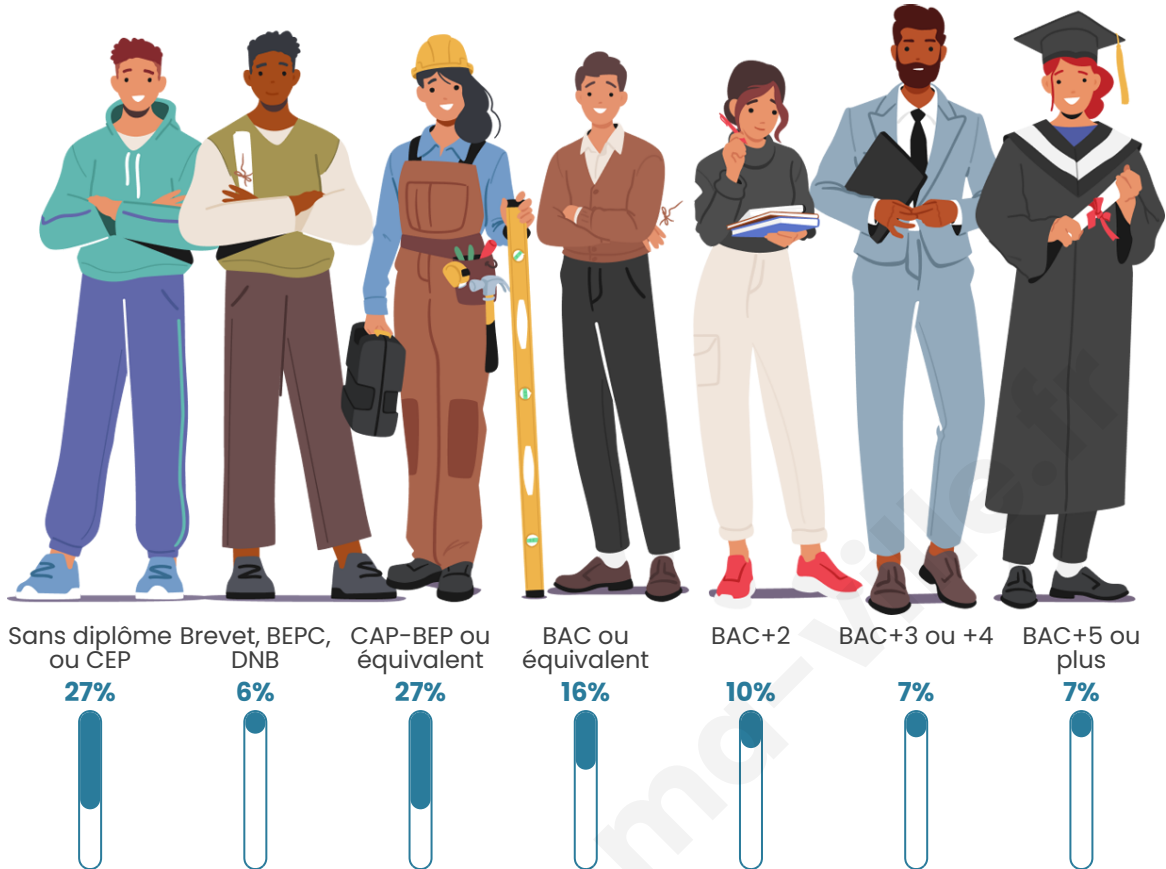

SÉM
SAINT-ÉTIENNE
la métropole

Statistiques sur la population

Nombre d'habitants

10 425

Age moyen

40 ans

Pop active

41.3%

Taux chômage

8.2%

Pop densité

652 h/km²

Revenu moyen

22 200 €/an

Evolution du nombre d'habitants

Sources : Institut national de la statistique et des études économiques (insee) selon Les dernières parutions officielles de 2024 portant sur les années 2020, 2021 et 2022.

Tranche d'âge

Activité professionnelle

Niveau de diplôme

Composition des ménages

Profils électoraux

Premier tour

	Emmanuel MACRON	31.02 %
	Marine LE PEN	25.23 %
	Jean-Luc MÉLENCHON	18.41 %
	Éric ZEMMOUR	7.50 %
	Valérie PÉCRESSÉ	4.60 %
	Yannick JADOT	3.82 %
	Jean LASSALLE	2.43 %
	Nicolas DUPONT- AIGNAN	2.05 %
	Fabien ROUSSEL	1.94 %
	Anne HIDALGO	1.65 %
	Philippe POUTOU	0.76 %
	Nathalie ARTHAUD	0.59 %