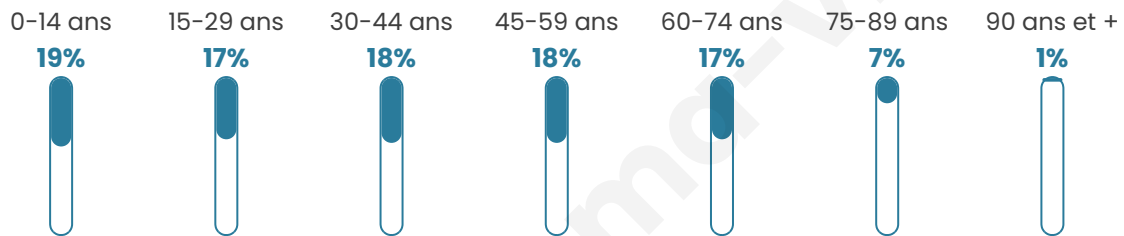

SÉM
SAINT-ÉTIENNE
la métropole

Statistiques sur la population

Nombre d'habitants

10 425

Age moyen

40 ans

Pop active

41.3%

Taux chômage

8.2%

Pop densité

652 h/km²

Revenu moyen

22 200 €/an

Evolution du nombre d'habitants

Sources : Institut national de la statistique et des études économiques (insee) selon Les dernières parutions officielles de 2024 portant sur les années 2020, 2021 et 2022.

Tranche d'âge

Activité professionnelle

Niveau de diplôme

Composition des ménages

Profils électoraux

Premier tour

	Emmanuel MACRON	31.02 %
	Marine LE PEN	25.23 %
	Jean-Luc MÉLENCHON	18.41 %
	Éric ZEMMOUR	7.50 %
	Valérie PÉCRESSÉ	4.60 %
	Yannick JADOT	3.82 %
	Jean LASSALLE	2.43 %
	Nicolas DUPONT- AIGNAN	2.05 %
	Fabien ROUSSEL	1.94 %
	Anne HIDALGO	1.65 %
	Philippe POUTOU	0.76 %
	Nathalie ARTHAUD	0.59 %

6 525 inscrits

Participation : 74.24%

Votes blancs : 1.51%

Votes nuls : 0.72%

Second tour

	Emmanuel MACRON	58,88 %
	Marine LE PEN	41,12 %

6 529 inscrits

Participation : 72%