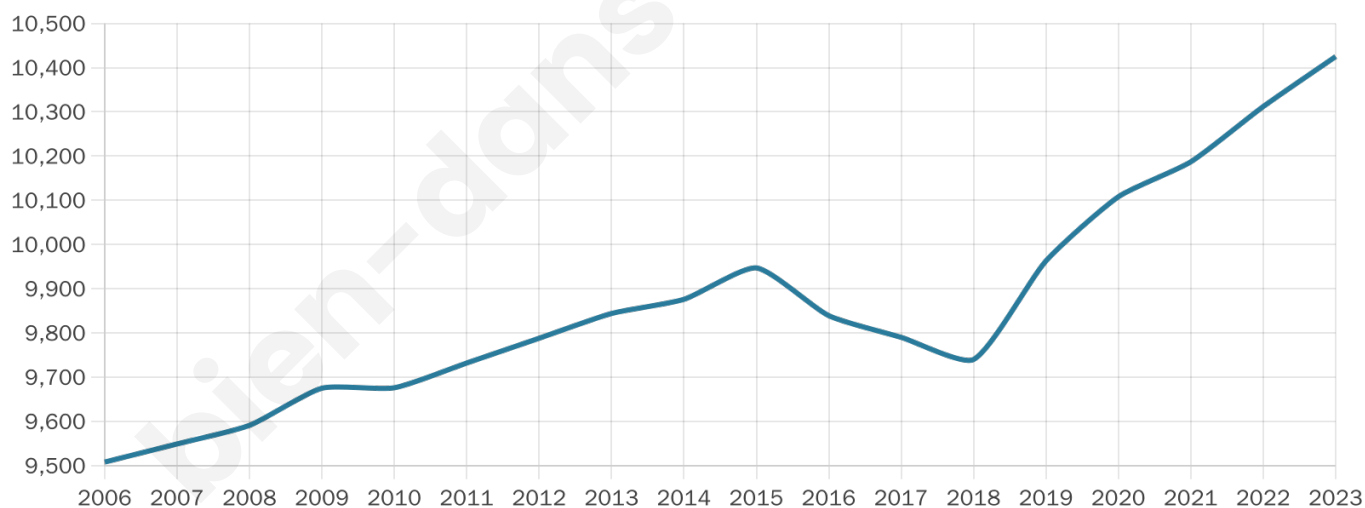

SÉM
SAINT-ÉTIENNE
la métropole

Statistiques sur la population

Nombre d'habitants

10 425

Age moyen

40 ans

Pop active

41.3%

Taux chômage

8.2%

Pop densité

652 h/km²

Revenu moyen

22 200 €/an

Evolution du nombre d'habitants

Sources : Institut national de la statistique et des études économiques (insee) selon Les dernières parutions officielles de 2024 portant sur les années 2020, 2021 et 2022.

Tranche d'âge

Activité professionnelle

Niveau de diplôme

Composition des ménages

Profils électoraux

Premier tour

	Emmanuel MACRON	31.02 %
	Marine LE PEN	25.23 %
	Jean-Luc MÉLENCHON	18.41 %
	Éric ZEMMOUR	7.50 %
	Valérie PÉCRESSÉ	4.60 %
	Yannick JADOT	3.82 %
	Jean LASSALLE	2.43 %
	Nicolas DUPONT- AIGNAN	2.05 %
	Fabien ROUSSEL	1.94 %
	Anne HIDALGO	1.65 %
	Philippe POUTOU	0.76 %
	Nathalie ARTHAUD	0.59 %