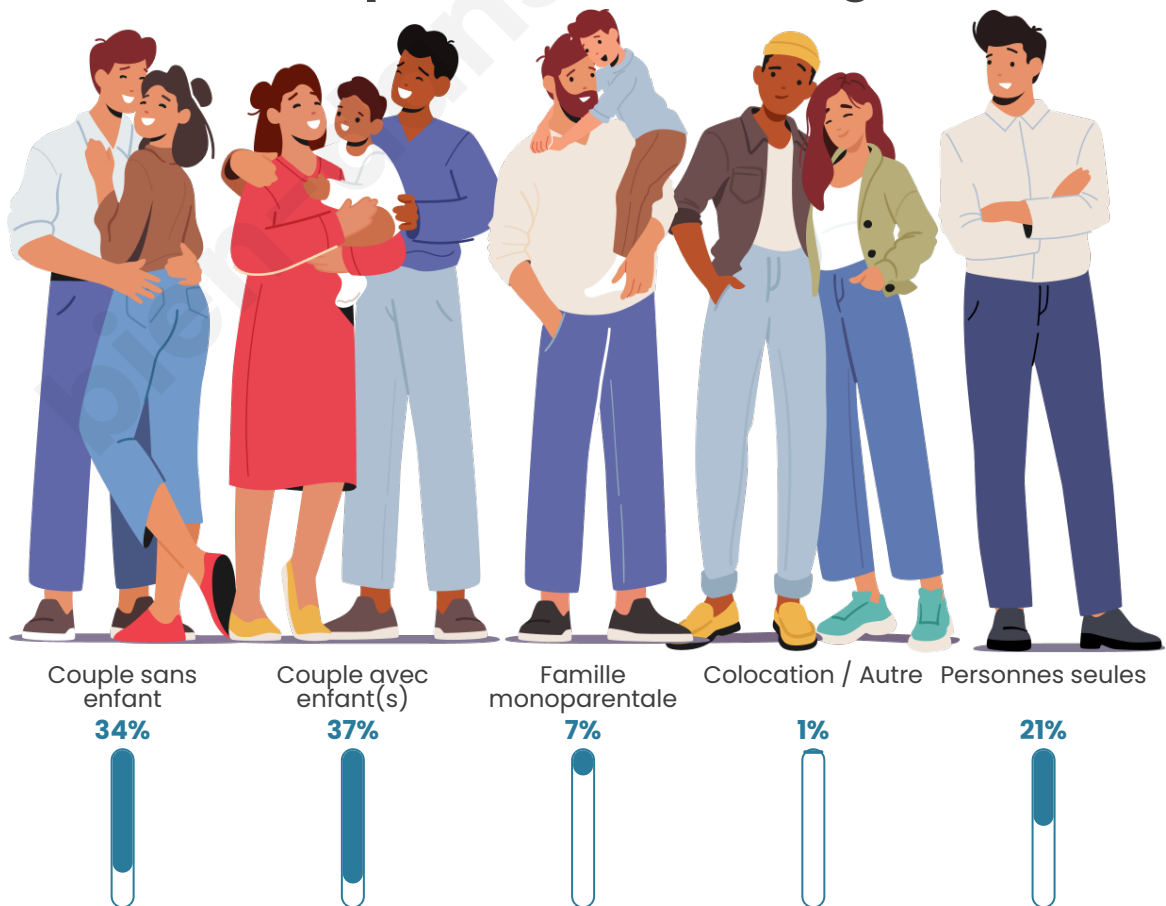

Tranche d'âge

Activité professionnelle

Niveau de diplôme

Composition des ménages

Profils électoraux

Premier tour

	Emmanuel MACRON	31.02 %
	Marine LE PEN	25.23 %
	Jean-Luc MÉLENCHON	18.41 %
	Éric ZEMMOUR	7.50 %
	Valérie PÉCRESSÉ	4.60 %
	Yannick JADOT	3.82 %
	Jean LASSALLE	2.43 %
	Nicolas DUPONT- AIGNAN	2.05 %
	Fabien ROUSSEL	1.94 %
	Anne HIDALGO	1.65 %
	Philippe POUTOU	0.76 %
	Nathalie ARTHAUD	0.59 %