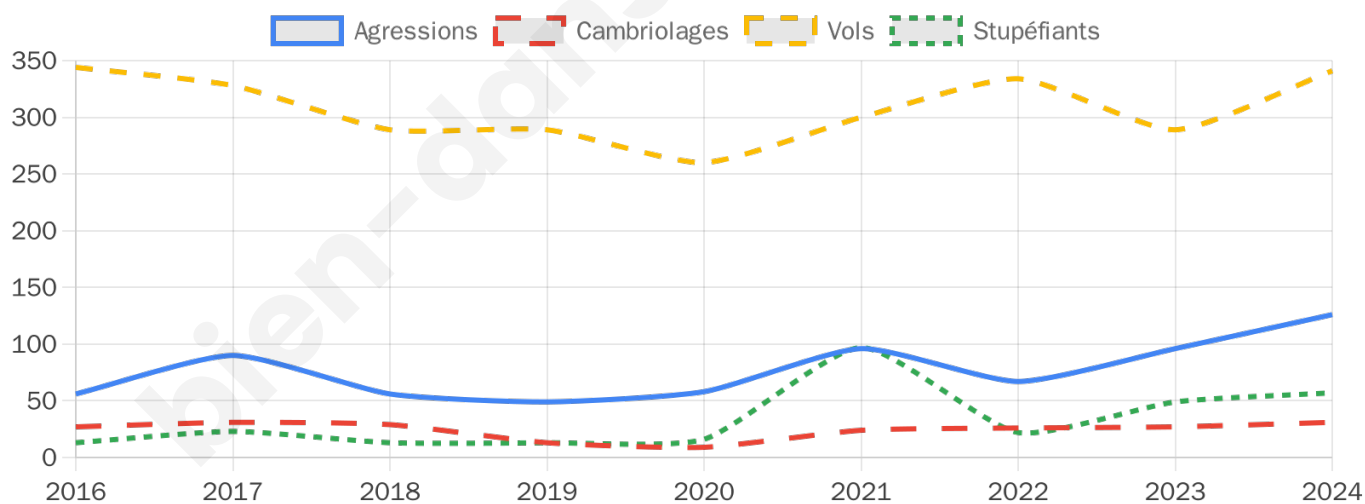

6 525 inscrits

Participation : 74.24%

Votes blancs : 1.51%

Votes nuls : 0.72%

Second tour

	Emmanuel MACRON	58,88 %
	Marine LE PEN	41,12 %

6 529 inscrits

Participation : 72%

Votes blancs : 5.08%

Votes nuls : 1.74%

Sécurité

Agressions physiques / sexuelles

126

Cambriolages

31

Vols / dégradations

341

Stupéfiants

57

Evolution du nombre d'infractions

Pour comparer

(en proportion du nombre d'habitants)

Sources : Bases statistiques communale, départementale et régionale de la délinquance enregistrée par la police et la gendarmerie nationales selon les dernières parutions officielles de 2025 portant sur l'année 2024 ([data.gouv](https://data.gouv.fr)).