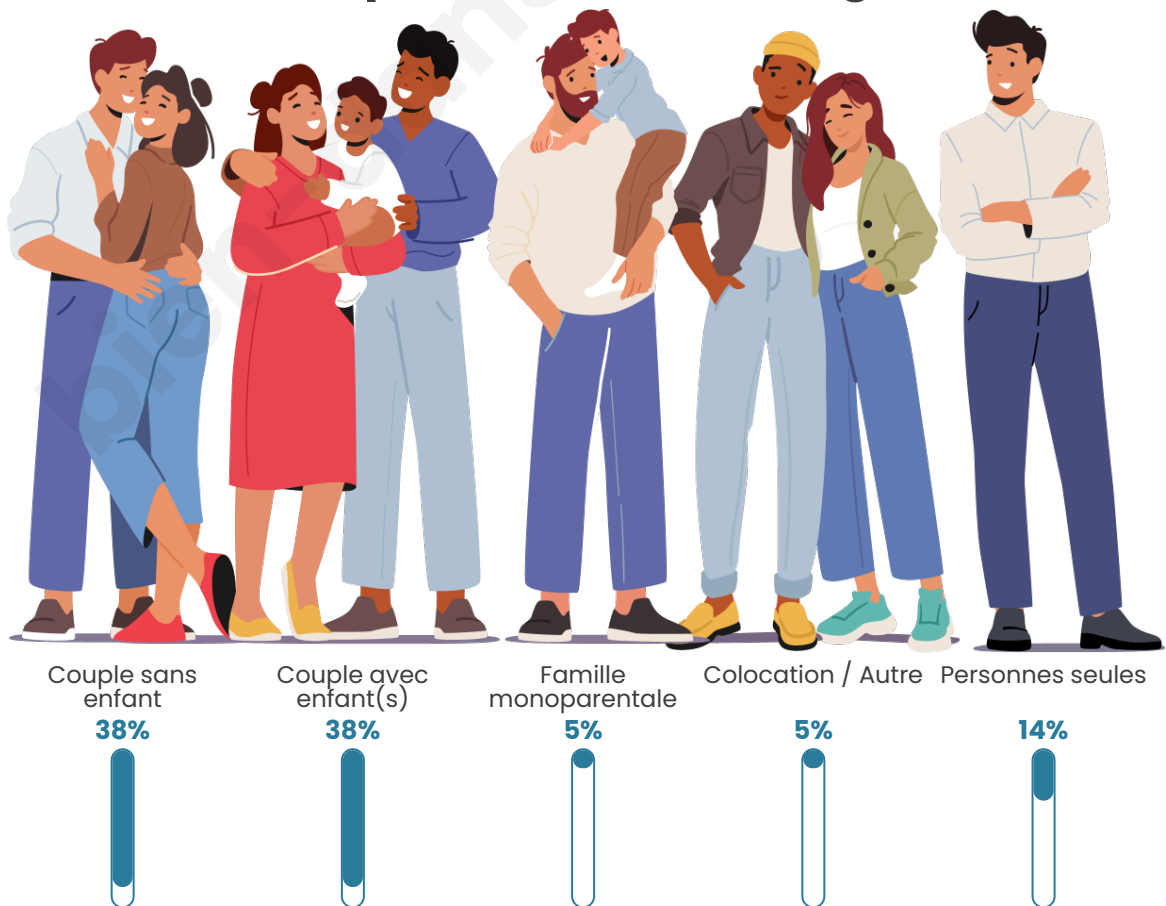

Tranche d'âge

Activité professionnelle

Niveau de diplôme

Composition des ménages

Profils électoraux

Premier tour

	Marine LE PEN	37.36 %
	Emmanuel MACRON	26.92 %
	Jean-Luc MÉLENCHON	9.34 %
	Éric ZEMMOUR	7.69 %
	Valérie PÉCRESSÉ	6.59 %
	Fabien ROUSSEL	3.30 %
	Yannick JADOT	3.30 %
	Nicolas DUPONT-AIGNAN	3.30 %
	Jean LASSALLE	1.65 %
	Philippe POUTOU	0.55 %
	Nathalie ARTHAUD	0.00 %
	Anne HIDALGO	0.00 %