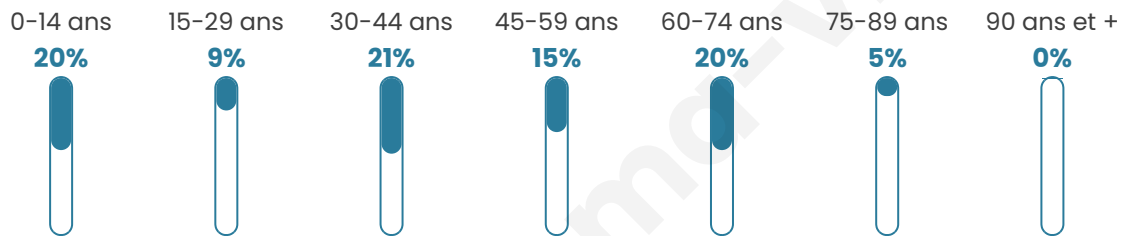

336

Age moyen

40 ans

Pop active

46.4%

Taux chômage

6.6%

Pop densité

42 h/km²

Revenu moyen

28 400 €/an

Evolution du nombre d'habitants

Sources : Institut national de la statistique et des études économiques (insee) selon Les dernières parutions officielles de 2024 portant sur les années 2020, 2021 et 2022.

Tranche d'âge

Activité professionnelle

Niveau de diplôme

Composition des ménages

Profils électoraux

Premier tour

	Marine LE PEN	37.36 %
	Emmanuel MACRON	26.92 %
	Jean-Luc MÉLENCHON	9.34 %
	Éric ZEMMOUR	7.69 %
	Valérie PÉCRESSÉ	6.59 %
	Fabien ROUSSEL	3.30 %
	Yannick JADOT	3.30 %
	Nicolas DUPONT-AIGNAN	3.30 %
	Jean LASSALLE	1.65 %
	Philippe POUTOU	0.55 %
	Nathalie ARTHAUD	0.00 %
	Anne HIDALGO	0.00 %