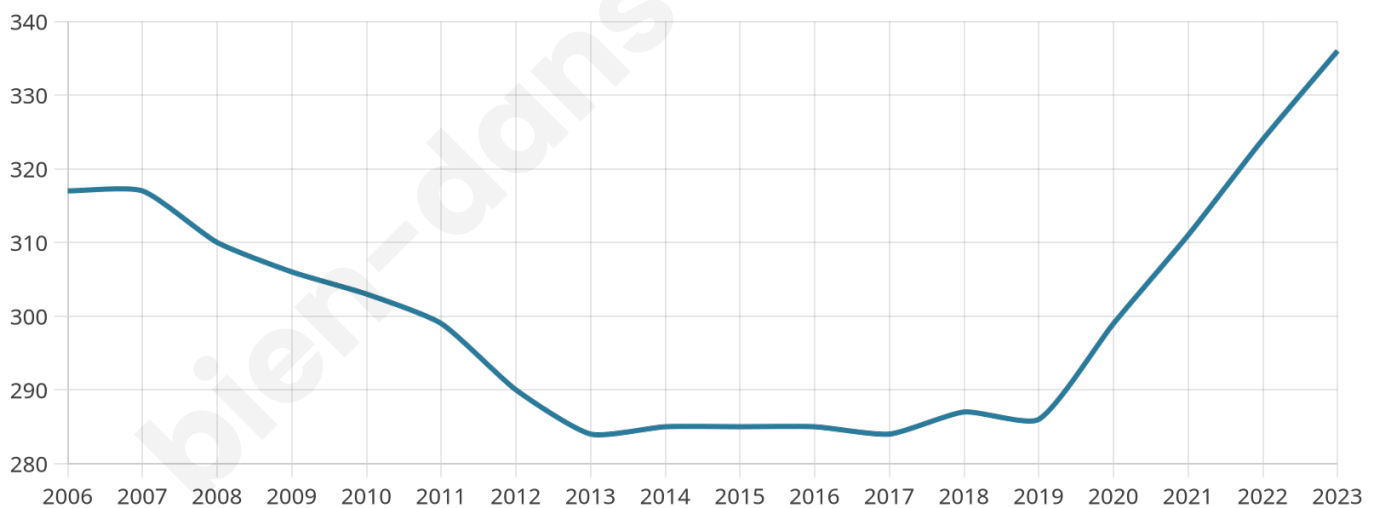

336

Age moyen

40 ans

Pop active

46.4%

Taux chômage

6.6%

Pop densité

42 h/km²

Revenu moyen

28 400 €/an

Evolution du nombre d'habitants

Sources : Institut national de la statistique et des études économiques (insee) selon Les dernières parutions officielles de 2024 portant sur les années 2020, 2021 et 2022.