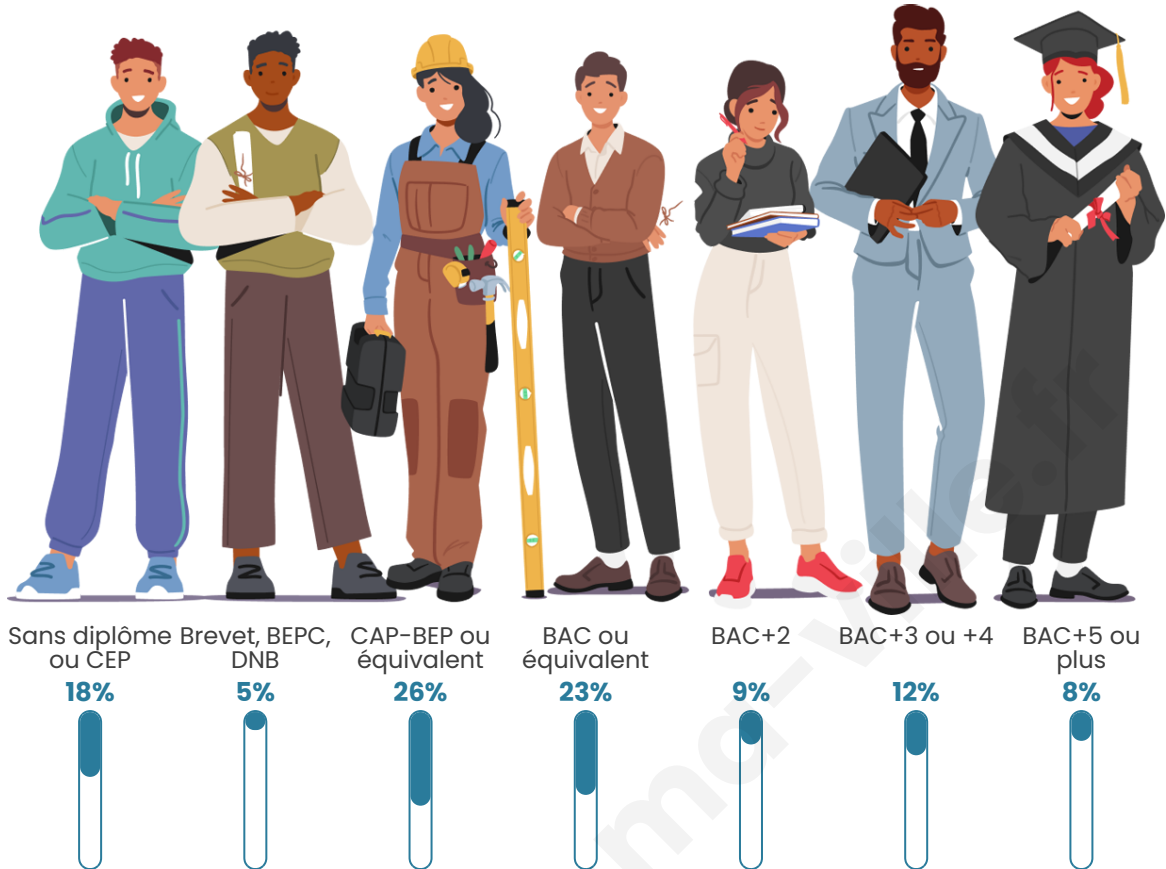

336

Age moyen

40 ans

Pop active

46.4%

Taux chômage

6.6%

Pop densité

Tranche d'âge

Activité professionnelle

Niveau de diplôme

Composition des ménages

Profils électoraux

Premier tour

	Marine LE PEN	37.36 %
	Emmanuel MACRON	26.92 %
	Jean-Luc MÉLENCHON	9.34 %
	Éric ZEMMOUR	7.69 %
	Valérie PÉCRESSÉ	6.59 %
	Fabien ROUSSEL	3.30 %
	Yannick JADOT	3.30 %
	Nicolas DUPONT-AIGNAN	3.30 %
	Jean LASSALLE	1.65 %
	Philippe POUTOU	0.55 %
	Nathalie ARTHAUD	0.00 %
	Anne HIDALGO	0.00 %