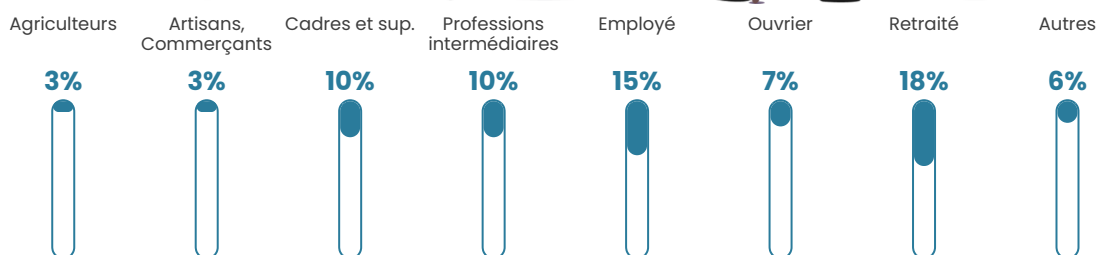

42 h/km²

Revenu moyen

28 400 €/an

Evolution du nombre d'habitants

Sources : Institut national de la statistique et des études économiques (insee) selon Les dernières parutions officielles de 2024 portant sur les années 2020, 2021 et 2022.

Tranche d'âge

Activité professionnelle

Niveau de diplôme

Composition des ménages

Profils électoraux

Premier tour

	Marine LE PEN	37.36 %
	Emmanuel MACRON	26.92 %
	Jean-Luc MÉLENCHON	9.34 %
	Éric ZEMMOUR	7.69 %
	Valérie PÉCRESSÉ	6.59 %
	Fabien ROUSSEL	3.30 %
	Yannick JADOT	3.30 %
	Nicolas DUPONT-AIGNAN	3.30 %
	Jean LASSALLE	1.65 %
	Philippe POUTOU	0.55 %
	Nathalie ARTHAUD	0.00 %
	Anne HIDALGO	0.00 %