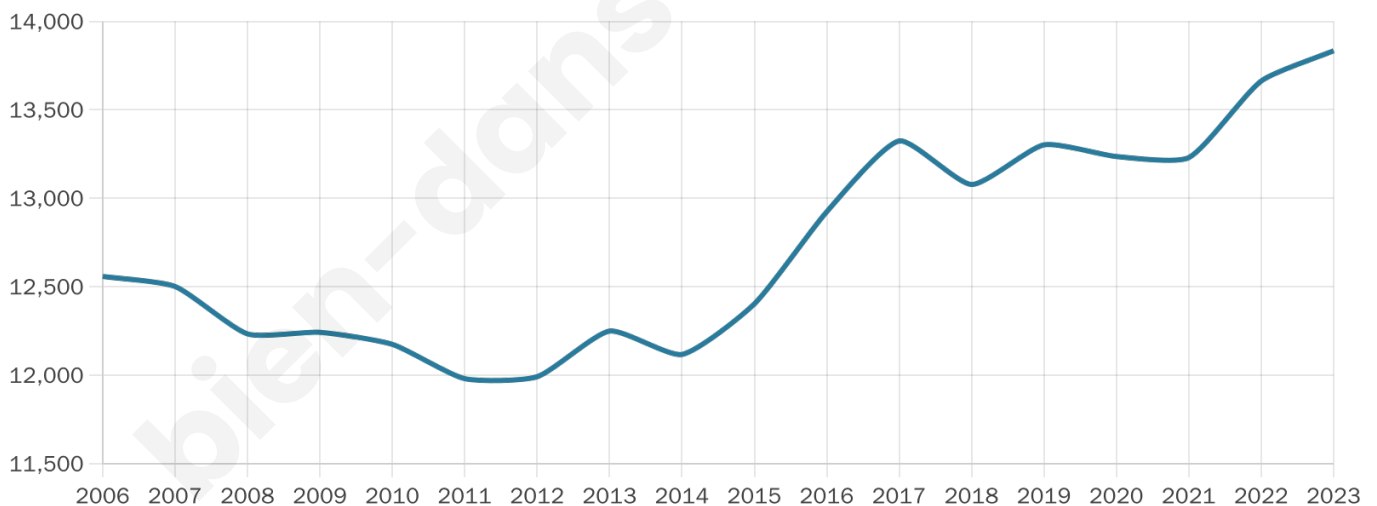

# Statistiques sur la population

Nombre d'habitants

**13 834**

Age moyen

**39 ans**

Pop active

**47.5%**

Taux chômage

**5.7%**

Pop densité

**2 306 h/km<sup>2</sup>**

Revenu moyen

**29 500 €/an**

## Evolution du nombre d'habitants

Sources : Institut national de la statistique et des études économiques (insee) selon Les dernières parutions officielles de 2024 portant sur les années 2020, 2021 et 2022.