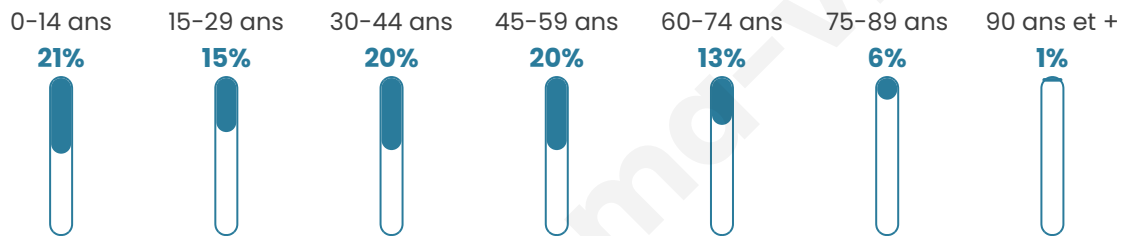

# Statistiques sur la population

Nombre d'habitants

**13 834**

Age moyen

**39 ans**

Pop active

**47.5%**

Taux chômage

**5.7%**

Pop densité

**2 306 h/km<sup>2</sup>**

Revenu moyen

**29 500 €/an**

## Evolution du nombre d'habitants

Sources : Institut national de la statistique et des études économiques (insee) selon Les dernières parutions officielles de 2024 portant sur les années 2020, 2021 et 2022.

## Tranche d'âge