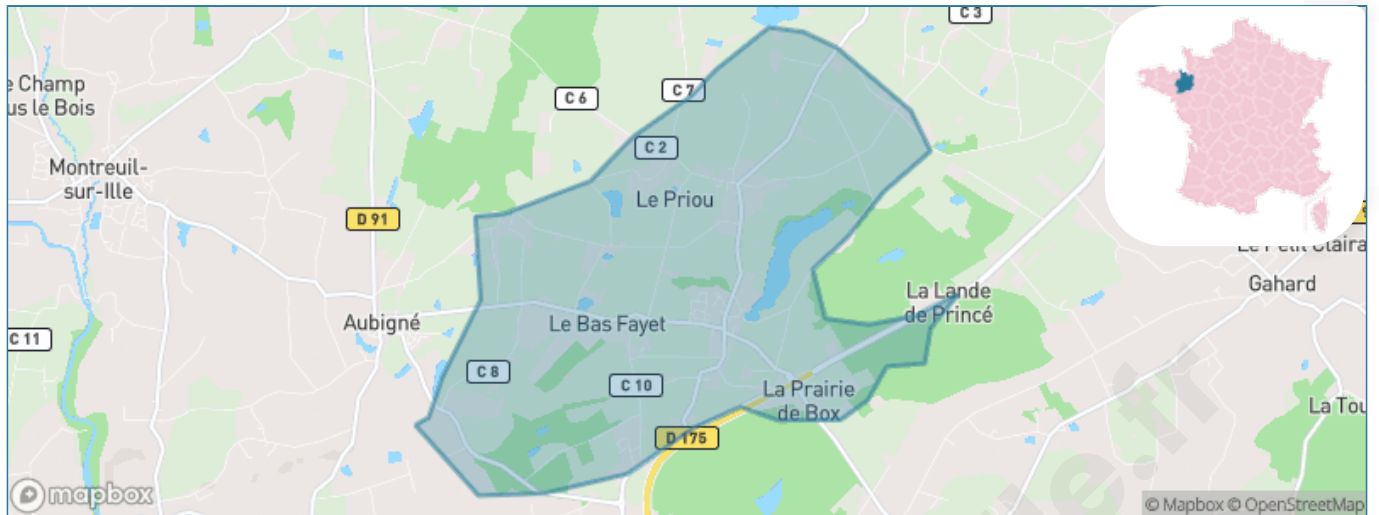

Situation géographique

i Informations clés

- **Région** : Bretagne
- **Département** : Ile-et-Vilaine
- **Code postal** : 35250
- **Superficie** : 12 km²

Statistiques sur la population

Nombre d'habitants

1 017