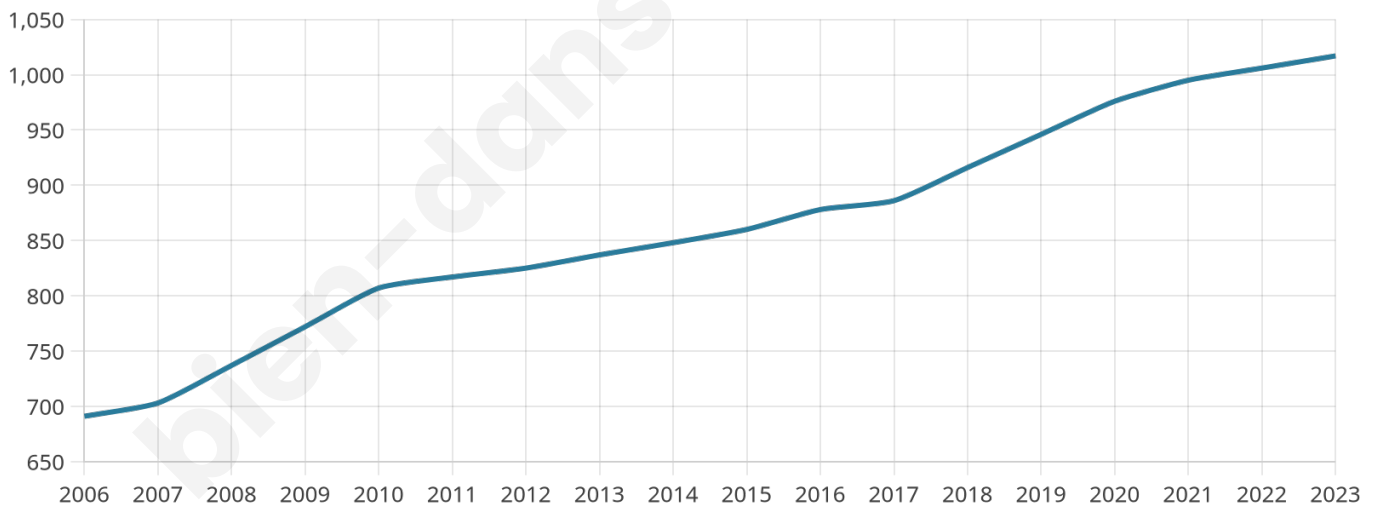

Situation géographique

i Informations clés

- **Région** : Bretagne
- **Département** : Ile-et-Vilaine
- **Code postal** : 35250
- **Superficie** : 12 km²

Statistiques sur la population

Nombre d'habitants

1 017

Age moyen

33 ans

Pop active

51.7%

Taux chômage

5.3%

Pop densité

85 h/km²

Revenu moyen

22 880 €/an

Evolution du nombre d'habitants

Sources : Institut national de la statistique et des études économiques (insee) selon Les dernières parutions officielles de 2024 portant sur les années 2020, 2021 et 2022.