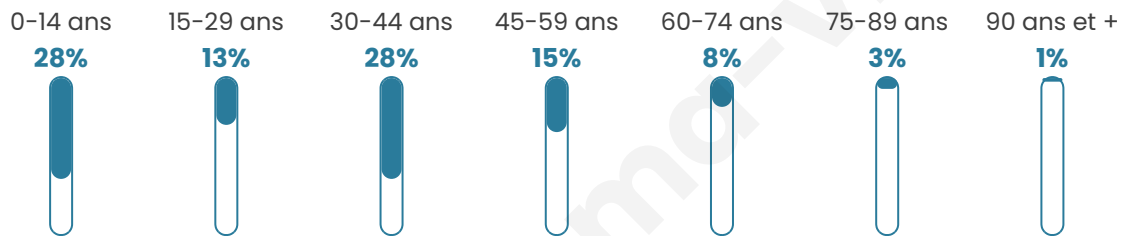

Age moyen

33 ans

Pop active

51.7%

Taux chômage

5.3%

Pop densité

85 h/km²

Revenu moyen

22 880 €/an

Evolution du nombre d'habitants

Sources : Institut national de la statistique et des études économiques (insee) selon Les dernières parutions officielles de 2024 portant sur les années 2020, 2021 et 2022.

Tranche d'âge

Activité professionnelle

Niveau de diplôme

Composition des ménages

Profils électoraux

Premier tour

Emmanuel
MACRON 33.86 %

Jean-Luc
MÉLENCHON 18.90 %