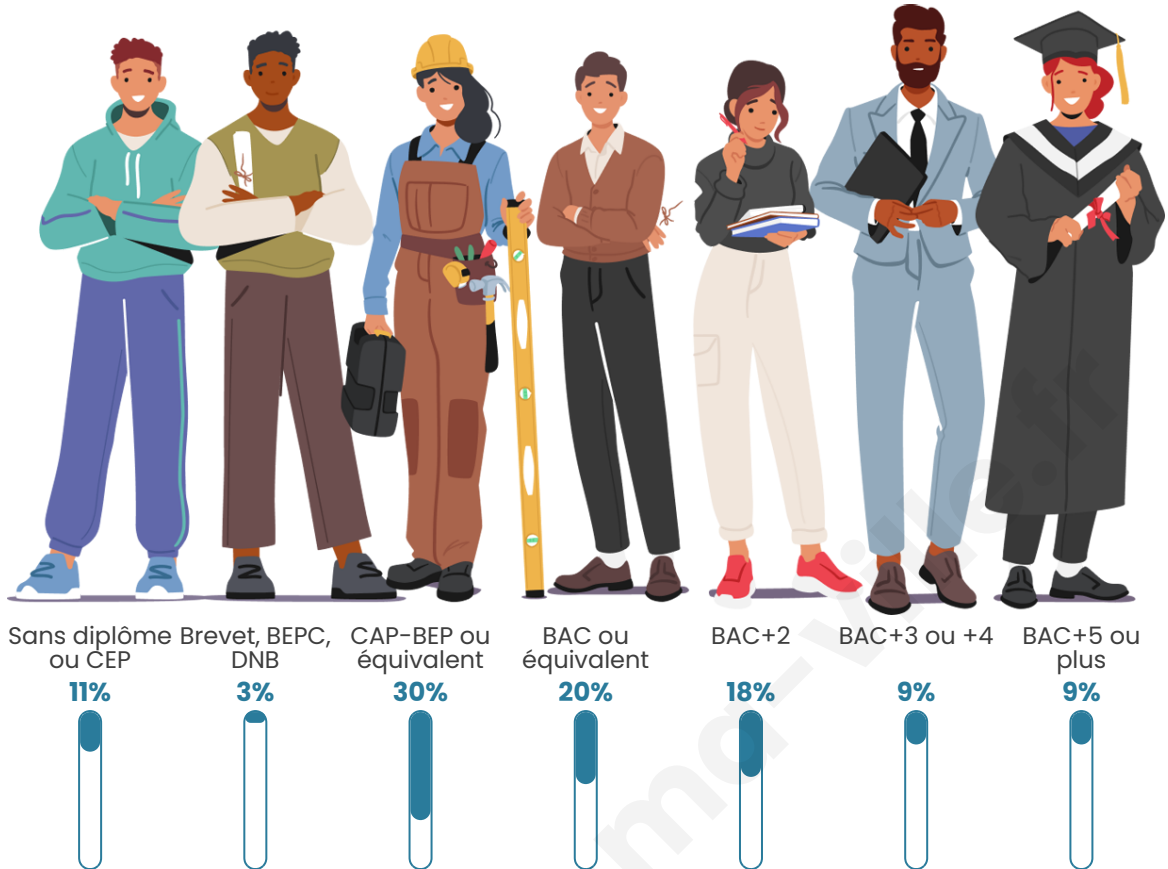

Age moyen

33 ans

Pop active

51.7%

Taux chômage

5.3%

Pop densité

85 h/km²

Tranche d'âge

Activité professionnelle

Niveau de diplôme

Composition des ménages

Profils électoraux

Premier tour

Emmanuel
MACRON 33.86 %

Jean-Luc
MÉLENCHON 18.90 %