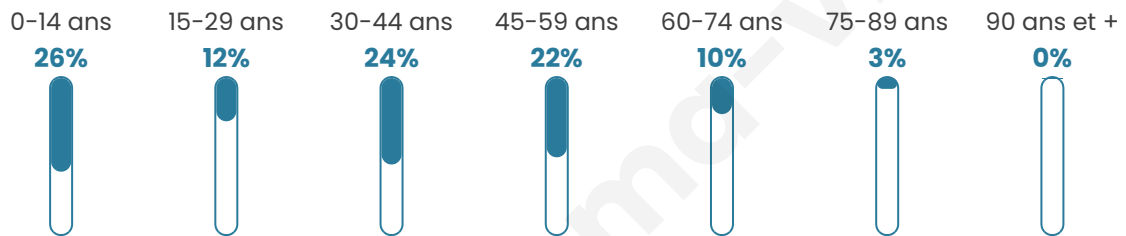

Nombre d'habitants

1 013

Age moyen

35 ans

Pop active

52.6%

Taux chômage

6.4%

Pop densité

169 h/km²

Revenu moyen

51 610 €/an

Evolution du nombre d'habitants

Sources : Institut national de la statistique et des études économiques (insee) selon Les dernières parutions officielles de 2024 portant sur les années 2020, 2021 et 2022.

Tranche d'âge

Activité professionnelle

Niveau de diplôme

Composition des ménages

Profils électoraux

Premier tour

	Emmanuel MACRON	34.45 %
	Jean-Luc MÉLENCHON	14.53 %
	Marine LE PEN	14.34 %
	Yannick JADOT	10.43 %
	Valérie PÉCRESSÉ	8.38 %
	Éric ZEMMOUR	7.26 %
	Jean LASSALLE	4.47 %
	Nicolas DUPONT- AIGNAN	2.79 %
	Anne HIDALGO	2.05 %
	Philippe POUTOU	0.74 %
	Fabien ROUSSEL	0.56 %
	Nathalie ARTHAUD	0.00 %