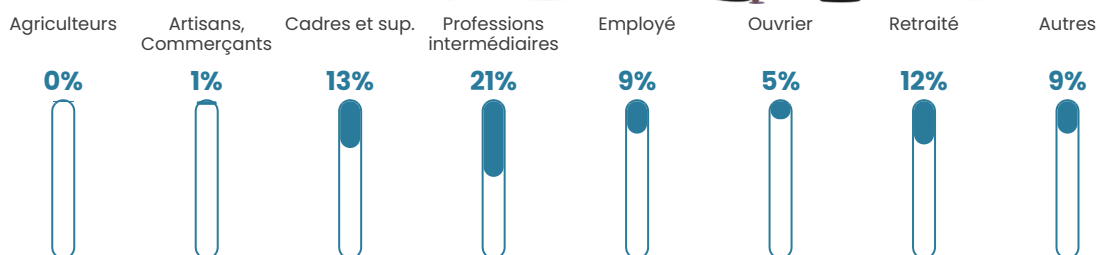

Pop densité

169 h/km²

Revenu moyen

51 610 €/an

Evolution du nombre d'habitants

Sources : Institut national de la statistique et des études économiques (insee) selon Les dernières parutions officielles de 2024 portant sur les années 2020, 2021 et 2022.

Tranche d'âge

Activité professionnelle

Niveau de diplôme

Composition des ménages

Profils électoraux

Premier tour

	Emmanuel MACRON	34.45 %
	Jean-Luc MÉLENCHON	14.53 %
	Marine LE PEN	14.34 %
	Yannick JADOT	10.43 %
	Valérie PÉCRESSÉ	8.38 %
	Éric ZEMMOUR	7.26 %
	Jean LASSALLE	4.47 %
	Nicolas DUPONT- AIGNAN	2.79 %
	Anne HIDALGO	2.05 %
	Philippe POUTOU	0.74 %
	Fabien ROUSSEL	0.56 %
	Nathalie ARTHAUD	0.00 %