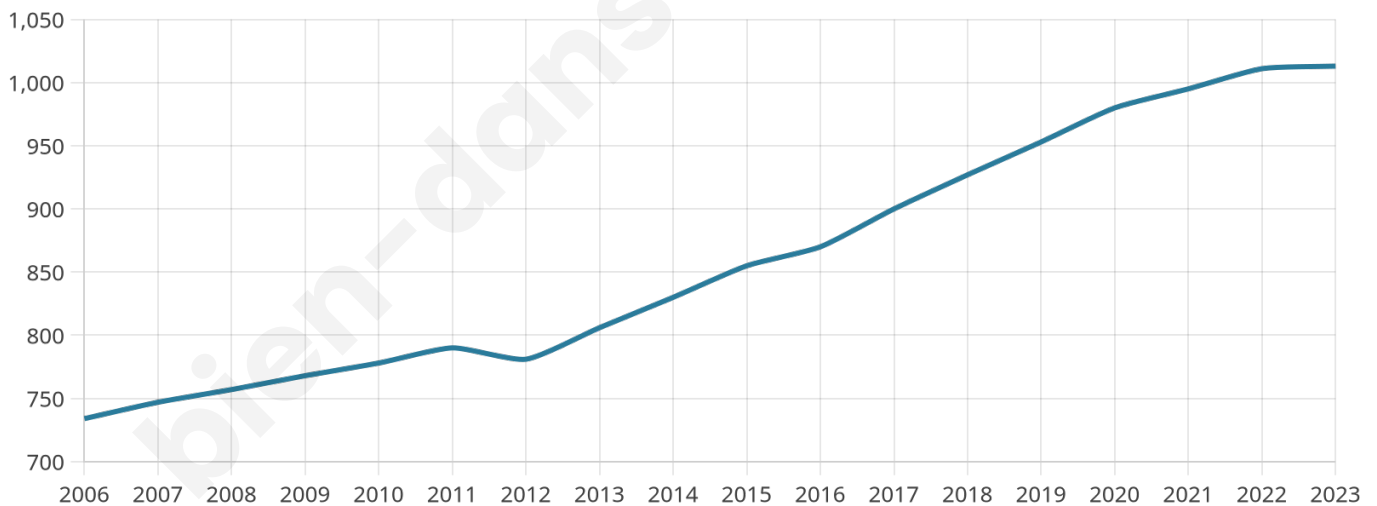

Nombre d'habitants

1 013

Age moyen

35 ans

Pop active

52.6%

Taux chômage

6.4%

Pop densité

169 h/km²

Revenu moyen

51 610 €/an

Evolution du nombre d'habitants

Sources : Institut national de la statistique et des études économiques (insee) selon Les dernières parutions officielles de 2024 portant sur les années 2020, 2021 et 2022.

Tranche d'âge

Activité professionnelle

Niveau de diplôme

Composition des ménages

Profils électoraux

Premier tour

	Emmanuel MACRON	34.45 %
	Jean-Luc MÉLENCHON	14.53 %
	Marine LE PEN	14.34 %
	Yannick JADOT	10.43 %
	Valérie PÉCRESSÉ	8.38 %
	Éric ZEMMOUR	7.26 %
	Jean LASSALLE	4.47 %
	Nicolas DUPONT- AIGNAN	2.79 %
	Anne HIDALGO	2.05 %
	Philippe POUTOU	0.74 %
	Fabien ROUSSEL	0.56 %
	Nathalie ARTHAUD	0.00 %