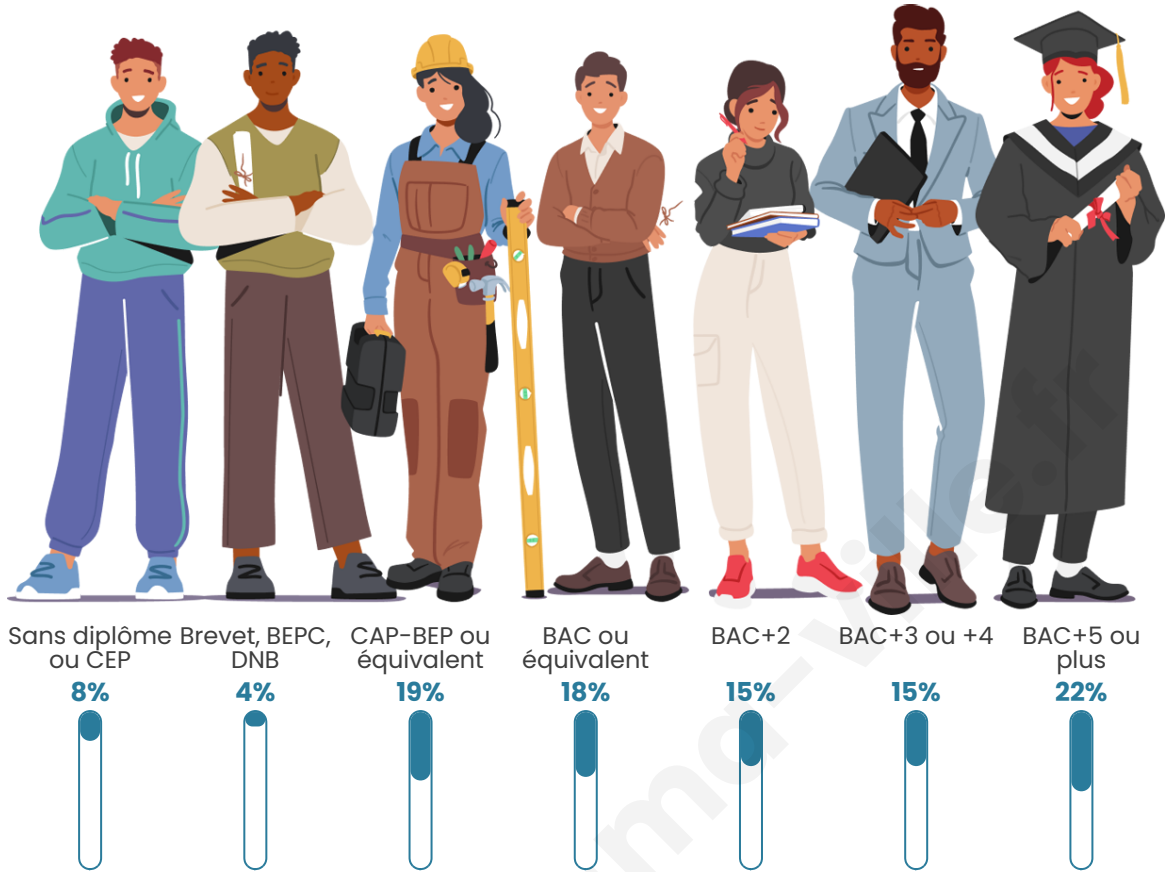

Nombre d'habitants

1 013

Age moyen

35 ans

Pop active

52.6%

Taux chômage

6.4%

Pop densité

169 h/km²

Revenu moyen

51 610 €/an

Evolution du nombre d'habitants

Sources : Institut national de la statistique et des études économiques (insee) selon Les dernières parutions officielles de 2024 portant sur les années 2020, 2021 et 2022.

Tranche d'âge

Activité professionnelle

Niveau de diplôme

Composition des ménages

Profils électoraux

Premier tour

	Emmanuel MACRON	34.45 %
	Jean-Luc MÉLENCHON	14.53 %
	Marine LE PEN	14.34 %
	Yannick JADOT	10.43 %
	Valérie PÉCRESSÉ	8.38 %
	Éric ZEMMOUR	7.26 %
	Jean LASSALLE	4.47 %
	Nicolas DUPONT- AIGNAN	2.79 %
	Anne HIDALGO	2.05 %
	Philippe POUTOU	0.74 %
	Fabien ROUSSEL	0.56 %
	Nathalie ARTHAUD	0.00 %