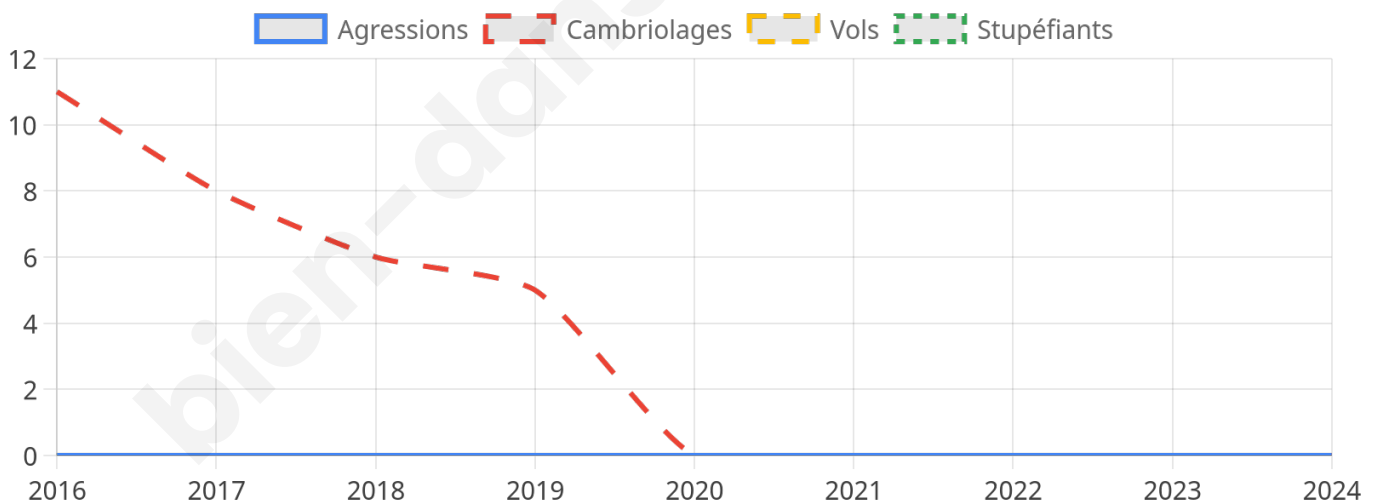

670 inscrits

Participation : 81.64%

Votes blancs : 1.83%

Votes nuls : 0.00%

Second tour

	Emmanuel MACRON	69,79 %
	Marine LE PEN	30,21 %

671 inscrits

Participation : 78.09%

Votes blancs : 8.4%

Votes nuls : 1.91%

Sécurité

Agressions physiques / sexuelles

0

Cambriolages

0

Vols / dégradations

0

Stupéfiants

0

Evolution du nombre d'infractions

Pour comparer

(en proportion du nombre d'habitants)

Sources : Bases statistiques communale, départementale et régionale de la délinquance enregistrée par la police et la gendarmerie nationales selon les dernières parutions officielles de 2025 portant sur l'année 2024 ([data.gouv](https://data.gouv.fr)).