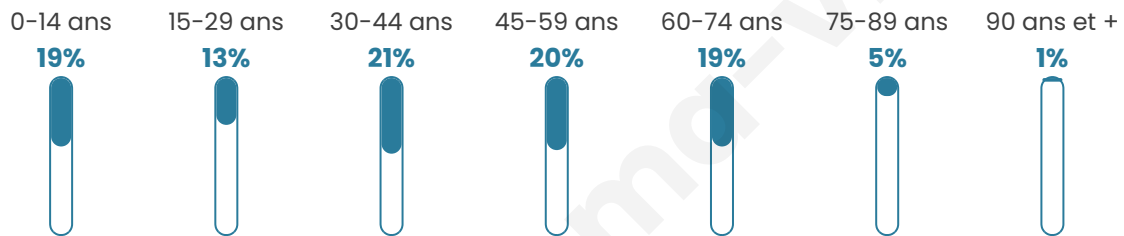

2 350

Age moyen

40 ans

Pop active

47.9%

Taux chômage

6.1%

Pop densité

84 h/km²

Revenu moyen

24 260 €/an

Evolution du nombre d'habitants

Sources : Institut national de la statistique et des études économiques (insee) selon Les dernières parutions officielles de 2024 portant sur les années 2020, 2021 et 2022.

Tranche d'âge

Activité professionnelle

Niveau de diplôme

Composition des ménages

Profils électoraux

Premier tour

	Emmanuel MACRON	26.49 %
	Marine LE PEN	25.37 %
	Jean-Luc MÉLENCHON	18.66 %
	Éric ZEMMOUR	5.52 %
	Jean LASSALLE	4.40 %
	Valérie PÉCRESSÉ	4.40 %
	Yannick JADOT	4.25 %
	Nicolas DUPONT- AIGNAN	4.18 %
	Fabien ROUSSEL	2.84 %
	Anne HIDALGO	2.31 %
	Philippe POUTOU	0.82 %
	Nathalie ARTHAUD	0.75 %