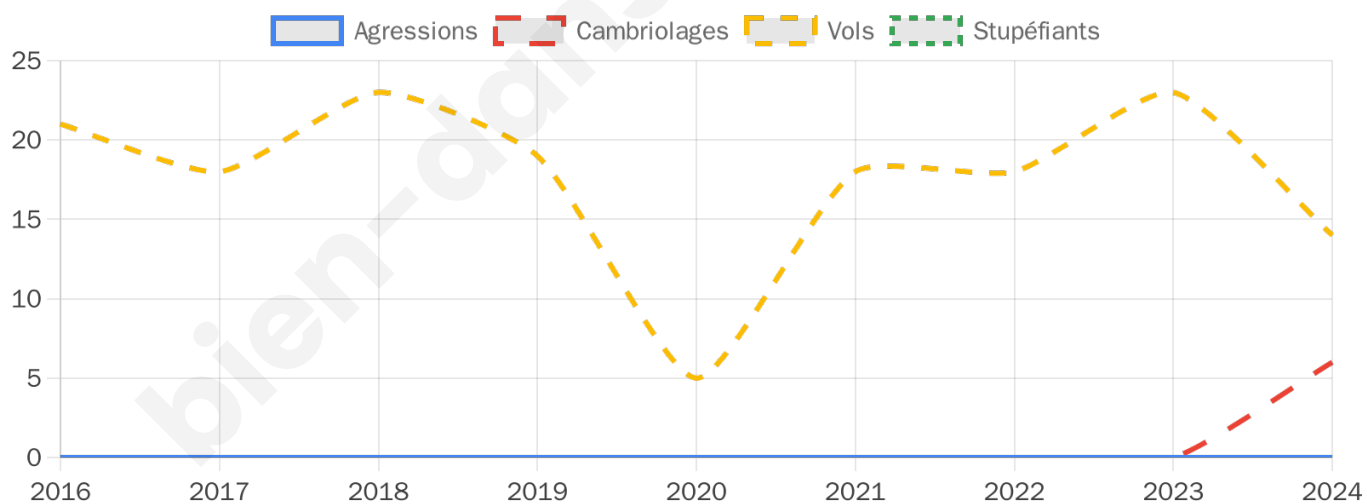

Second tour

	Emmanuel MACRON	54,29 %
	Marine LE PEN	45,71 %

1 616 inscrits

Participation : 82.36%

Votes blancs : 7.44%

Votes nuls : 1.5%

1 614 inscrits

Participation : 85.19%

Votes blancs : 1.89%

Votes nuls : 0.65%

Sécurité

Agressions physiques / sexuelles

0

Cambriolages

6

Vols / dégradations

14

Stupéfiants

0

Evolution du nombre d'infractions

Pour comparer

(en proportion du nombre d'habitants)

Sources : Bases statistiques communale, départementale et régionale de la délinquance enregistrée par la police et la gendarmerie nationales selon les dernières parutions officielles de 2025 portant sur l'année 2024 ([data.gouv](https://data.gouv.fr)).