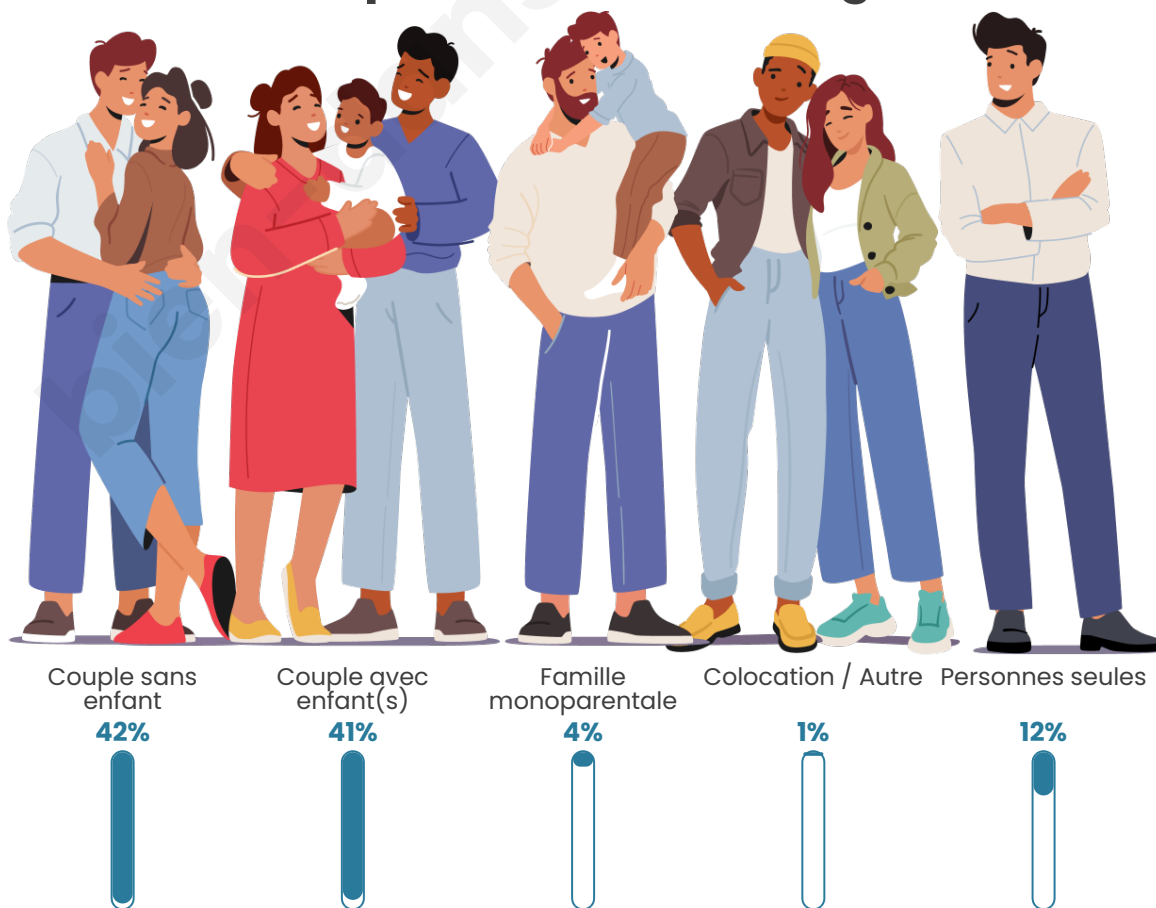

Tranche d'âge

Activité professionnelle

Niveau de diplôme

Composition des ménages

Profils électoraux

Premier tour

	Emmanuel MACRON	26.49 %
	Marine LE PEN	25.37 %
	Jean-Luc MÉLENCHON	18.66 %
	Éric ZEMMOUR	5.52 %
	Jean LASSALLE	4.40 %
	Valérie PÉCRESSÉ	4.40 %
	Yannick JADOT	4.25 %
	Nicolas DUPONT- AIGNAN	4.18 %
	Fabien ROUSSEL	2.84 %
	Anne HIDALGO	2.31 %
	Philippe POUTOU	0.82 %
	Nathalie ARTHAUD	0.75 %