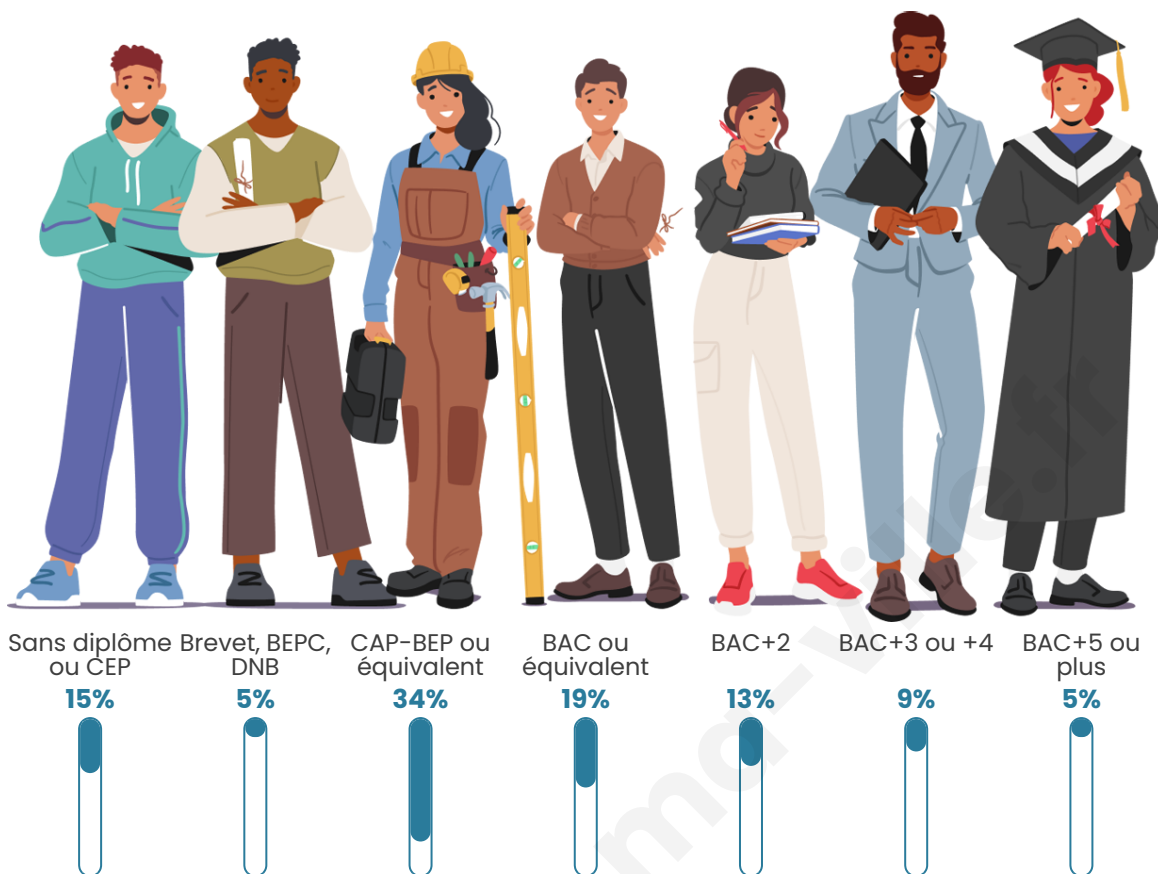

Tranche d'âge

Activité professionnelle

Niveau de diplôme

Composition des ménages

Profils électoraux

Premier tour

	Emmanuel MACRON	26.49 %
	Marine LE PEN	25.37 %
	Jean-Luc MÉLENCHON	18.66 %
	Éric ZEMMOUR	5.52 %
	Jean LASSALLE	4.40 %
	Valérie PÉCRESSÉ	4.40 %
	Yannick JADOT	4.25 %
	Nicolas DUPONT- AIGNAN	4.18 %
	Fabien ROUSSEL	2.84 %
	Anne HIDALGO	2.31 %
	Philippe POUTOU	0.82 %
	Nathalie ARTHAUD	0.75 %