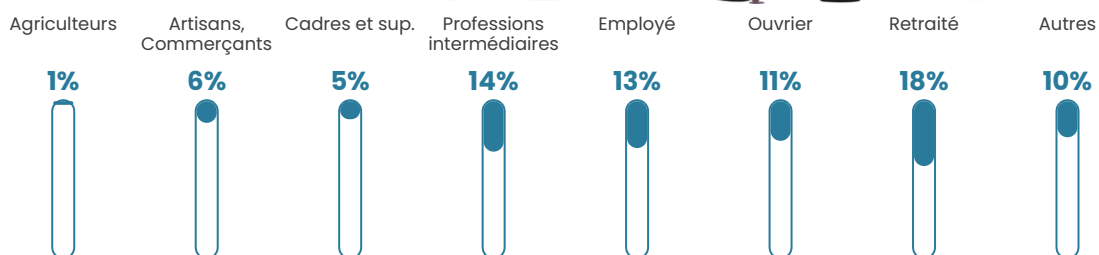

84 h/km²

Revenu moyen

24 260 €/an

Evolution du nombre d'habitants

Sources : Institut national de la statistique et des études économiques (insee) selon Les dernières parutions officielles de 2024 portant sur les années 2020, 2021 et 2022.

Tranche d'âge

Activité professionnelle

Niveau de diplôme

Composition des ménages

Profils électoraux

Premier tour

	Emmanuel MACRON	26.49 %
	Marine LE PEN	25.37 %
	Jean-Luc MÉLENCHON	18.66 %
	Éric ZEMMOUR	5.52 %
	Jean LASSALLE	4.40 %
	Valérie PÉCRESSÉ	4.40 %
	Yannick JADOT	4.25 %
	Nicolas DUPONT- AIGNAN	4.18 %
	Fabien ROUSSEL	2.84 %
	Anne HIDALGO	2.31 %
	Philippe POUTOU	0.82 %
	Nathalie ARTHAUD	0.75 %