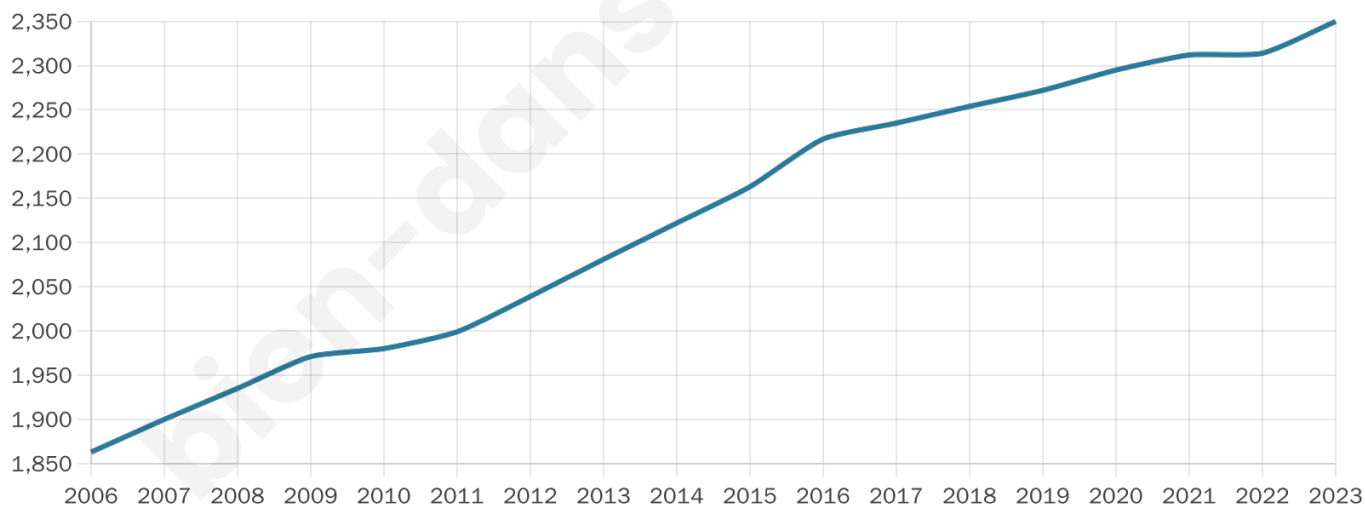

2 350

Age moyen

40 ans

Pop active

47.9%

Taux chômage

6.1%

Pop densité

84 h/km²

Revenu moyen

24 260 €/an

Evolution du nombre d'habitants

Sources : Institut national de la statistique et des études économiques (insee) selon Les dernières parutions officielles de 2024 portant sur les années 2020, 2021 et 2022.