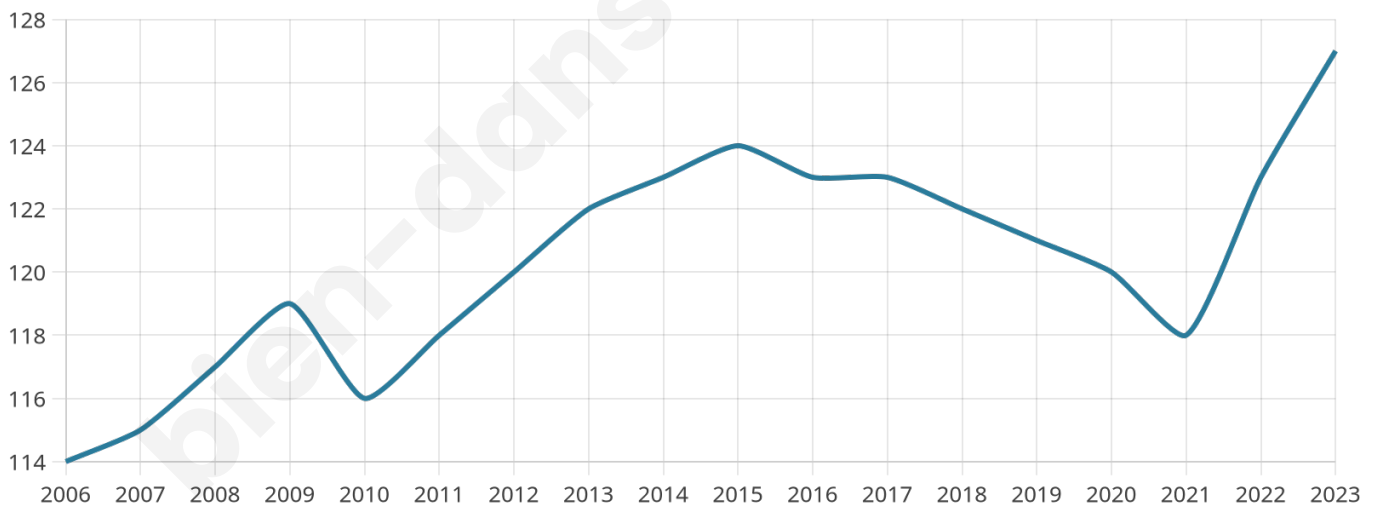

48 ans

Pop active

43.3%

Taux chômage

12.2%

Pop densité

25 h/km²

Revenu moyen

NC

Evolution du nombre d'habitants

Sources : Institut national de la statistique et des études économiques (insee) selon Les dernières parutions officielles de 2024 portant sur les années 2020, 2021 et 2022.