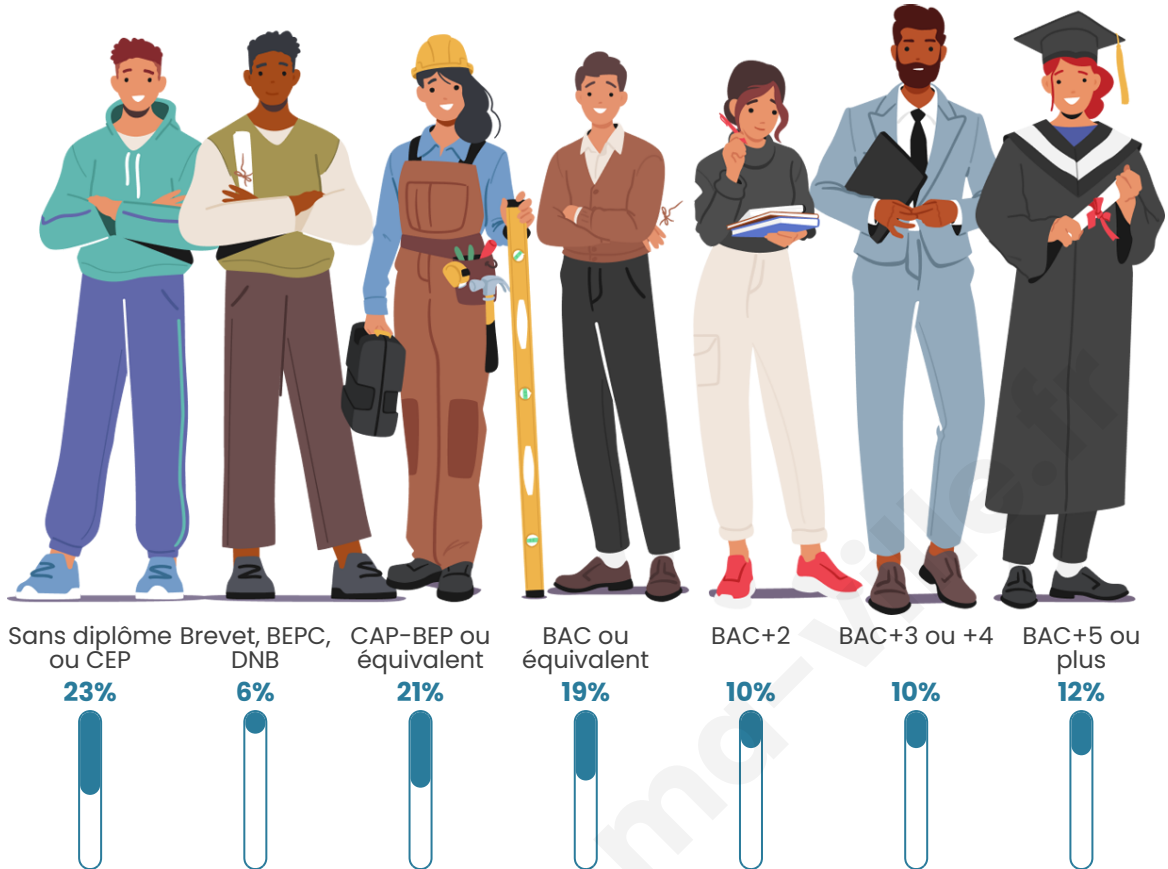

Tranche d'âge

Activité professionnelle

Niveau de diplôme

Composition des ménages

Profils électoraux

Premier tour

	Marine LE PEN	28.05 %
	Jean-Luc MÉLENCHON	26.83 %
	Emmanuel MACRON	24.39 %
	Jean LASSALLE	13.41 %
	Yannick JADOT	3.66 %
	Fabien ROUSSEL	1.22 %
	Anne HIDALGO	1.22 %
	Valérie PÉCRESSE	1.22 %
	Nathalie ARTHAUD	0.00 %
	Éric ZEMMOUR	0.00 %
	Philippe POUTOU	0.00 %
	Nicolas DUPONT-AIGNAN	0.00 %