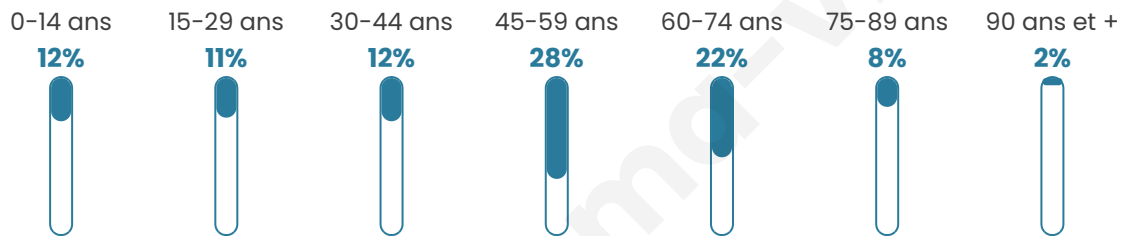

48 ans

Pop active

43.3%

Taux chômage

12.2%

Pop densité

25 h/km²

Revenu moyen

NC

Evolution du nombre d'habitants

Sources : Institut national de la statistique et des études économiques (insee) selon Les dernières parutions officielles de 2024 portant sur les années 2020, 2021 et 2022.

Tranche d'âge

Activité professionnelle

Niveau de diplôme

Composition des ménages

Profils électoraux

Premier tour

	Marine LE PEN	28.05 %
	Jean-Luc MÉLENCHON	26.83 %
	Emmanuel MACRON	24.39 %
	Jean LASSALLE	13.41 %
	Yannick JADOT	3.66 %
	Fabien ROUSSEL	1.22 %
	Anne HIDALGO	1.22 %
	Valérie PÉCRESSE	1.22 %
	Nathalie ARTHAUD	0.00 %
	Éric ZEMMOUR	0.00 %
	Philippe POUTOU	0.00 %
	Nicolas DUPONT-AIGNAN	0.00 %