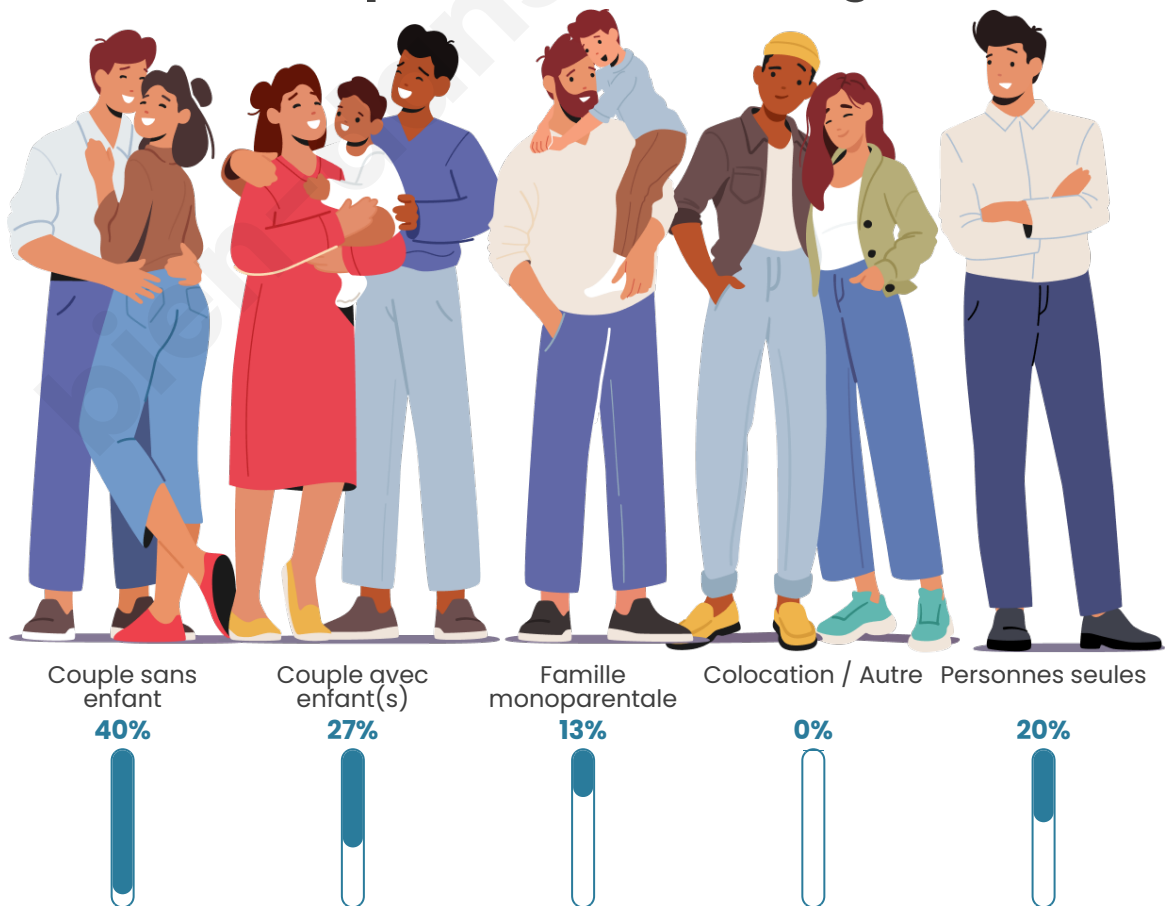

Tranche d'âge

Activité professionnelle

Niveau de diplôme

Composition des ménages

Profils électoraux

Premier tour

	Marine LE PEN	28.05 %
	Jean-Luc MÉLENCHON	26.83 %
	Emmanuel MACRON	24.39 %
	Jean LASSALLE	13.41 %
	Yannick JADOT	3.66 %
	Fabien ROUSSEL	1.22 %
	Anne HIDALGO	1.22 %
	Valérie PÉCRESSE	1.22 %
	Nathalie ARTHAUD	0.00 %
	Éric ZEMMOUR	0.00 %
	Philippe POUTOU	0.00 %
	Nicolas DUPONT-AIGNAN	0.00 %