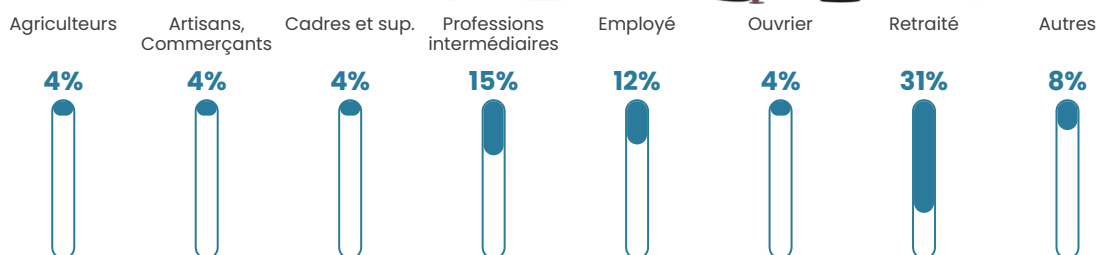

NC

Evolution du nombre d'habitants

Sources : Institut national de la statistique et des études économiques (insee) selon Les dernières parutions officielles de 2024 portant sur les années 2020, 2021 et 2022.

Tranche d'âge

Activité professionnelle

Niveau de diplôme

Composition des ménages

Profils électoraux

Premier tour

	Marine LE PEN	28.05 %
	Jean-Luc MÉLENCHON	26.83 %
	Emmanuel MACRON	24.39 %
	Jean LASSALLE	13.41 %
	Yannick JADOT	3.66 %
	Fabien ROUSSEL	1.22 %
	Anne HIDALGO	1.22 %
	Valérie PÉCRESSE	1.22 %
	Nathalie ARTHAUD	0.00 %
	Éric ZEMMOUR	0.00 %
	Philippe POUTOU	0.00 %
	Nicolas DUPONT-AIGNAN	0.00 %