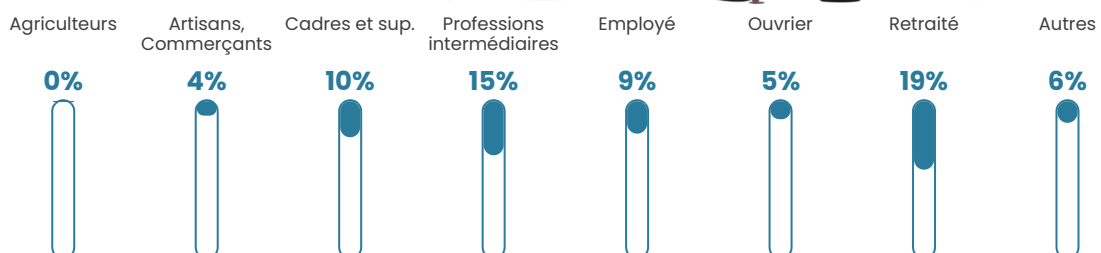

Pop densité

138 h/km²

Revenu moyen

31 070 €/an

Evolution du nombre d'habitants

Sources : Institut national de la statistique et des études économiques (insee) selon Les dernières parutions officielles de 2024 portant sur les années 2020, 2021 et 2022.

Tranche d'âge

Activité professionnelle

Niveau de diplôme

Composition des ménages

Profils électoraux

Premier tour

	Emmanuel MACRON	31.99 %
	Marine LE PEN	20.81 %
	Jean-Luc MÉLENCHON	14.29 %
	Valérie PÉCRESSÉ	10.56 %
	Éric ZEMMOUR	7.76 %
	Yannick JADOT	4.97 %
	Jean LASSALLE	3.11 %
	Fabien ROUSSEL	2.80 %
	Nicolas DUPONT-AIGNAN	1.55 %
	Nathalie ARTHAUD	0.93 %
	Anne HIDALGO	0.93 %
	Philippe POUTOU	0.31 %