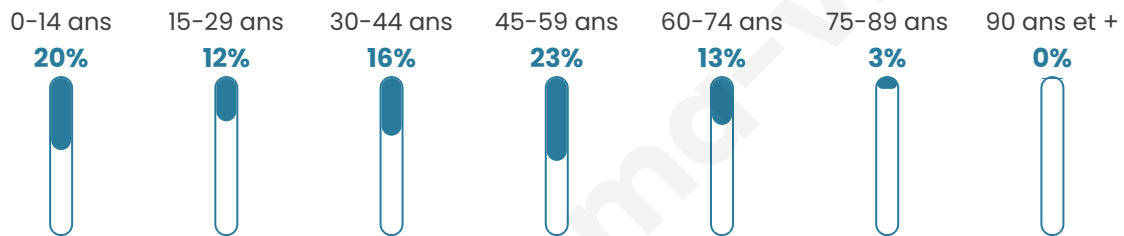

Nombre d'habitants

550

Age moyen

38 ans

Pop active

46.4%

Taux chômage

2.4%

Pop densité

138 h/km²

Revenu moyen

31 070 €/an

Evolution du nombre d'habitants

Sources : Institut national de la statistique et des études économiques (insee) selon Les dernières parutions officielles de 2024 portant sur les années 2020, 2021 et 2022.

Tranche d'âge

Activité professionnelle

Niveau de diplôme

Composition des ménages

Profils électoraux

Premier tour

	Emmanuel MACRON	31.99 %
	Marine LE PEN	20.81 %
	Jean-Luc MÉLENCHON	14.29 %
	Valérie PÉCRESSÉ	10.56 %
	Éric ZEMMOUR	7.76 %
	Yannick JADOT	4.97 %
	Jean LASSALLE	3.11 %
	Fabien ROUSSEL	2.80 %
	Nicolas DUPONT-AIGNAN	1.55 %
	Nathalie ARTHAUD	0.93 %
	Anne HIDALGO	0.93 %
	Philippe POUTOU	0.31 %