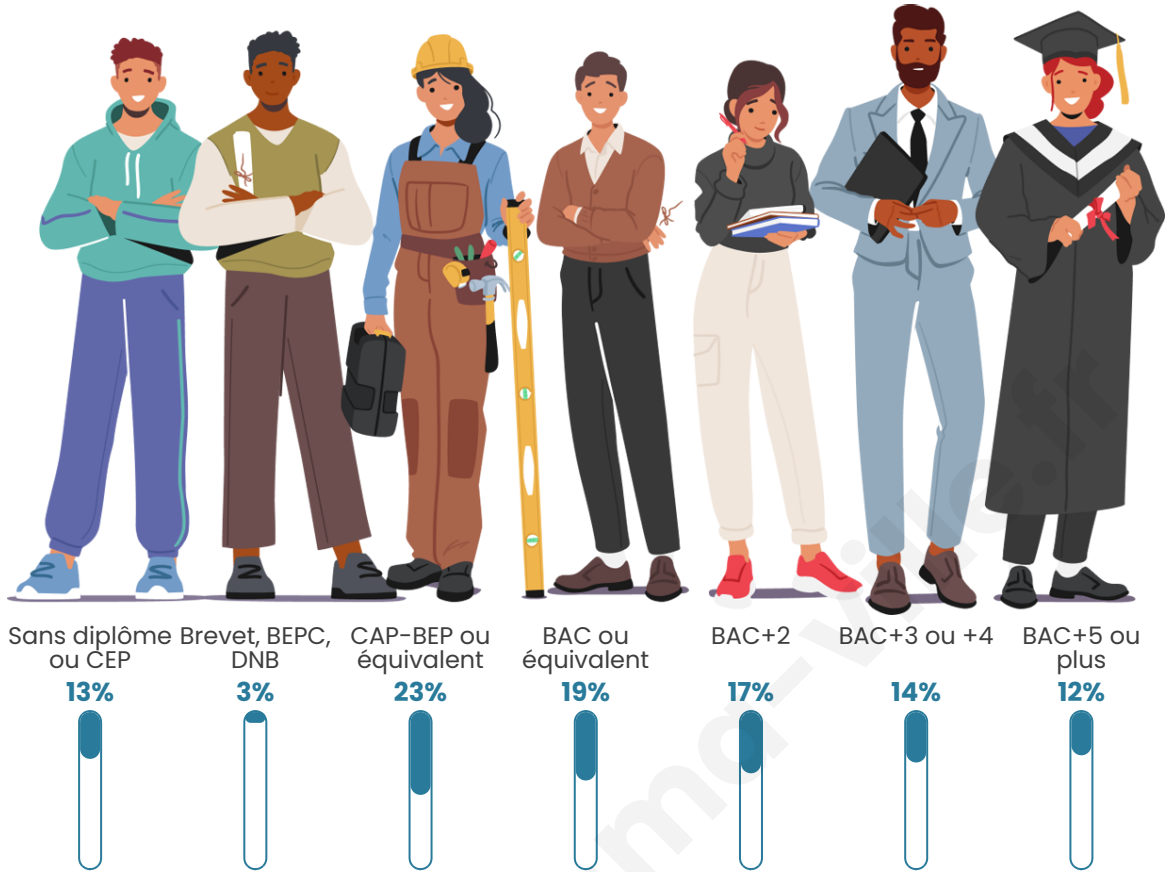

Nombre d'habitants

550

Age moyen

38 ans

Pop active

46.4%

Taux chômage

2.4%

Tranche d'âge

Activité professionnelle

Niveau de diplôme

Composition des ménages

Profils électoraux

Premier tour

	Emmanuel MACRON	31.99 %
	Marine LE PEN	20.81 %
	Jean-Luc MÉLENCHON	14.29 %
	Valérie PÉCRESSÉ	10.56 %
	Éric ZEMMOUR	7.76 %
	Yannick JADOT	4.97 %
	Jean LASSALLE	3.11 %
	Fabien ROUSSEL	2.80 %
	Nicolas DUPONT-AIGNAN	1.55 %
	Nathalie ARTHAUD	0.93 %
	Anne HIDALGO	0.93 %
	Philippe POUTOU	0.31 %