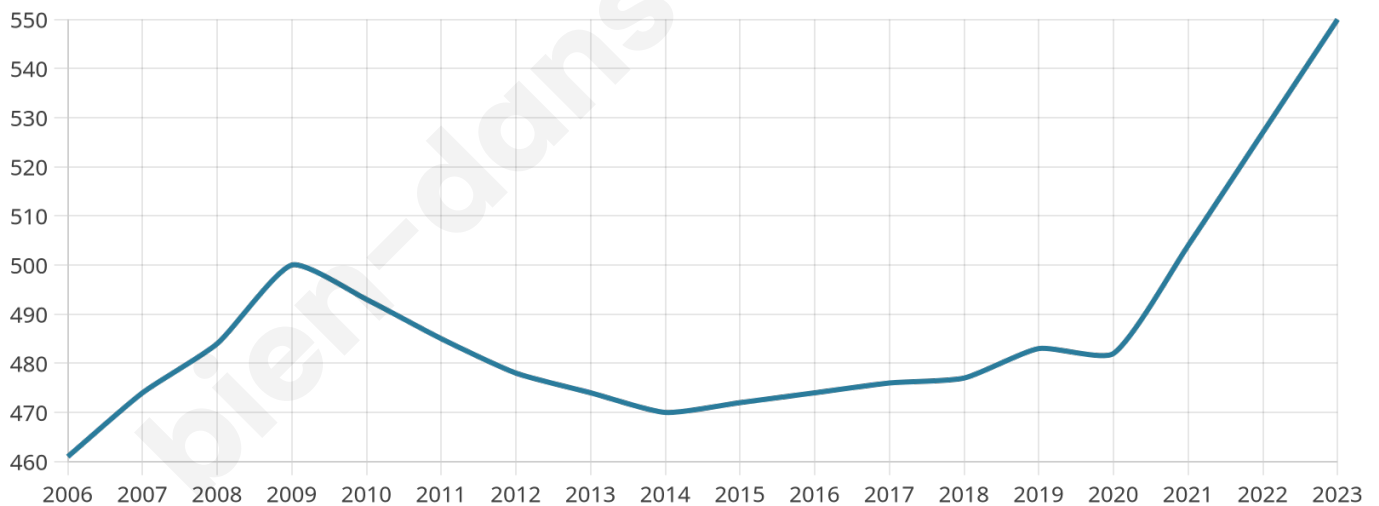

Nombre d'habitants

550

Age moyen

38 ans

Pop active

46.4%

Taux chômage

2.4%

Pop densité

138 h/km²

Revenu moyen

31 070 €/an

Evolution du nombre d'habitants

Sources : Institut national de la statistique et des études économiques (insee) selon Les dernières parutions officielles de 2024 portant sur les années 2020, 2021 et 2022.

Tranche d'âge

Activité professionnelle

Niveau de diplôme

Composition des ménages

Profils électoraux

Premier tour

	Emmanuel MACRON	31.99 %
	Marine LE PEN	20.81 %
	Jean-Luc MÉLENCHON	14.29 %
	Valérie PÉCRESSÉ	10.56 %
	Éric ZEMMOUR	7.76 %
	Yannick JADOT	4.97 %
	Jean LASSALLE	3.11 %
	Fabien ROUSSEL	2.80 %
	Nicolas DUPONT-AIGNAN	1.55 %
	Nathalie ARTHAUD	0.93 %
	Anne HIDALGO	0.93 %
	Philippe POUTOU	0.31 %