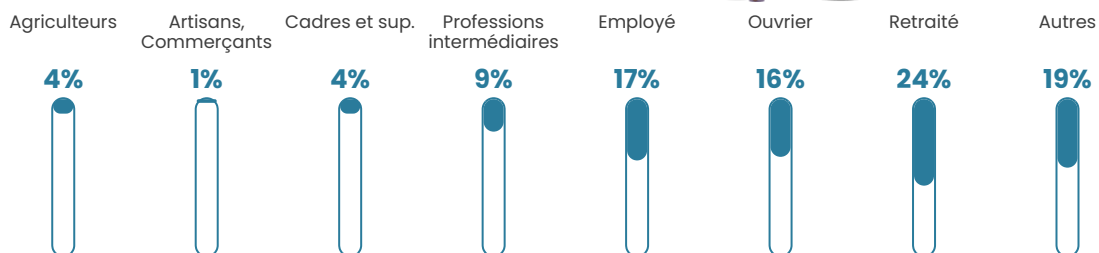

24 h/km²

Revenu moyen

20 600 €/an

Evolution du nombre d'habitants

Sources : Institut national de la statistique et des études économiques (insee) selon Les dernières parutions officielles de 2024 portant sur les années 2020, 2021 et 2022.

Tranche d'âge

Activité professionnelle

Niveau de diplôme

Composition des ménages

Profils électoraux

Premier tour

	Marine LE PEN	42.60 %
	Emmanuel MACRON	18.83 %
	Jean-Luc MÉLENCHON	11.43 %
	Éric ZEMMOUR	6.28 %
	Valérie PÉCRESSÉ	6.28 %
	Jean LASSALLE	4.93 %
	Nicolas DUPONT-AIGNAN	2.69 %
	Yannick JADOT	2.47 %
	Nathalie ARTHAUD	1.35 %
	Fabien ROUSSEL	1.35 %
	Anne HIDALGO	0.90 %
	Philippe POUTOU	0.90 %