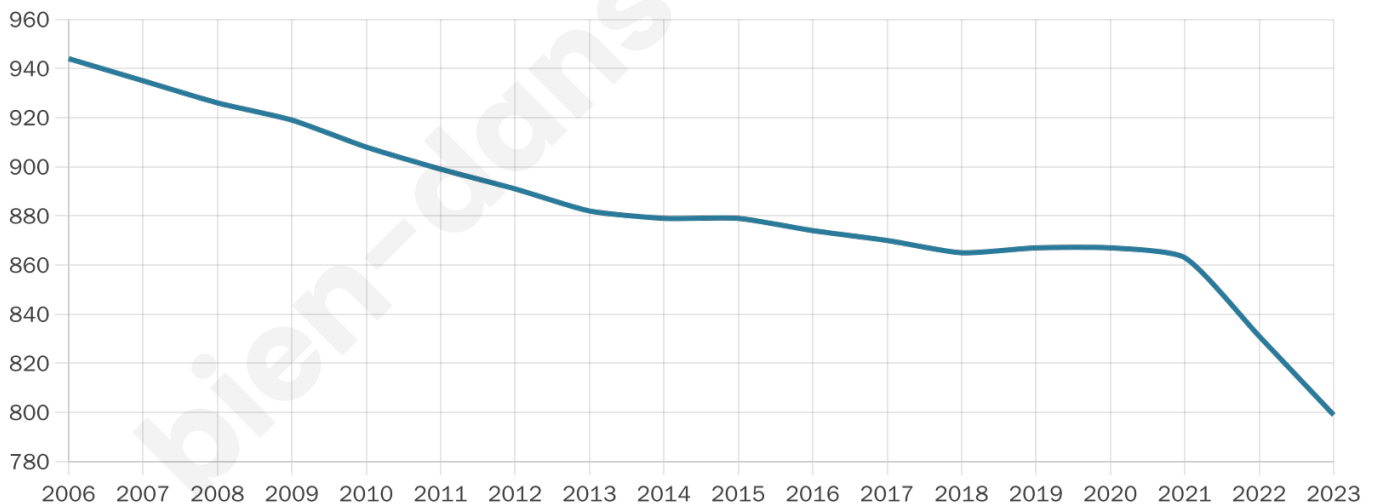

799

Age moyen

46 ans

Pop active

45.2%

Taux chômage

9%

Pop densité

24 h/km²

Revenu moyen

20 600 €/an

Evolution du nombre d'habitants

Sources : Institut national de la statistique et des études économiques (insee) selon Les dernières parutions officielles de 2024 portant sur les années 2020, 2021 et 2022.