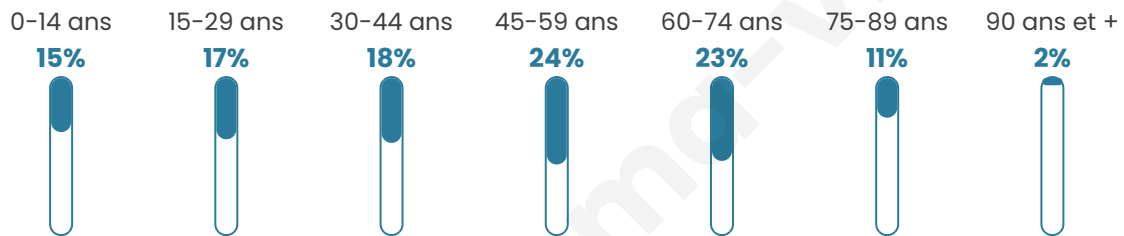

799

Age moyen

46 ans

Pop active

45.2%

Taux chômage

9%

Pop densité

24 h/km²

Revenu moyen

20 600 €/an

Evolution du nombre d'habitants

Sources : Institut national de la statistique et des études économiques (insee) selon Les dernières parutions officielles de 2024 portant sur les années 2020, 2021 et 2022.

Tranche d'âge

Activité professionnelle

Niveau de diplôme

Composition des ménages

Profils électoraux

Premier tour

	Marine LE PEN	42.60 %
	Emmanuel MACRON	18.83 %
	Jean-Luc MÉLENCHON	11.43 %
	Éric ZEMMOUR	6.28 %
	Valérie PÉCRESSÉ	6.28 %
	Jean LASSALLE	4.93 %
	Nicolas DUPONT-AIGNAN	2.69 %
	Yannick JADOT	2.47 %
	Nathalie ARTHAUD	1.35 %
	Fabien ROUSSEL	1.35 %
	Anne HIDALGO	0.90 %
	Philippe POUTOU	0.90 %

614 inscrits

Participation : 74.92%

Votes blancs : 1.96%

Votes nuls : 1.09%

Second tour

	Emmanuel MACRON	35,44 %
	Marine LE PEN	64,56 %

614 inscrits

Participation : 74.43%