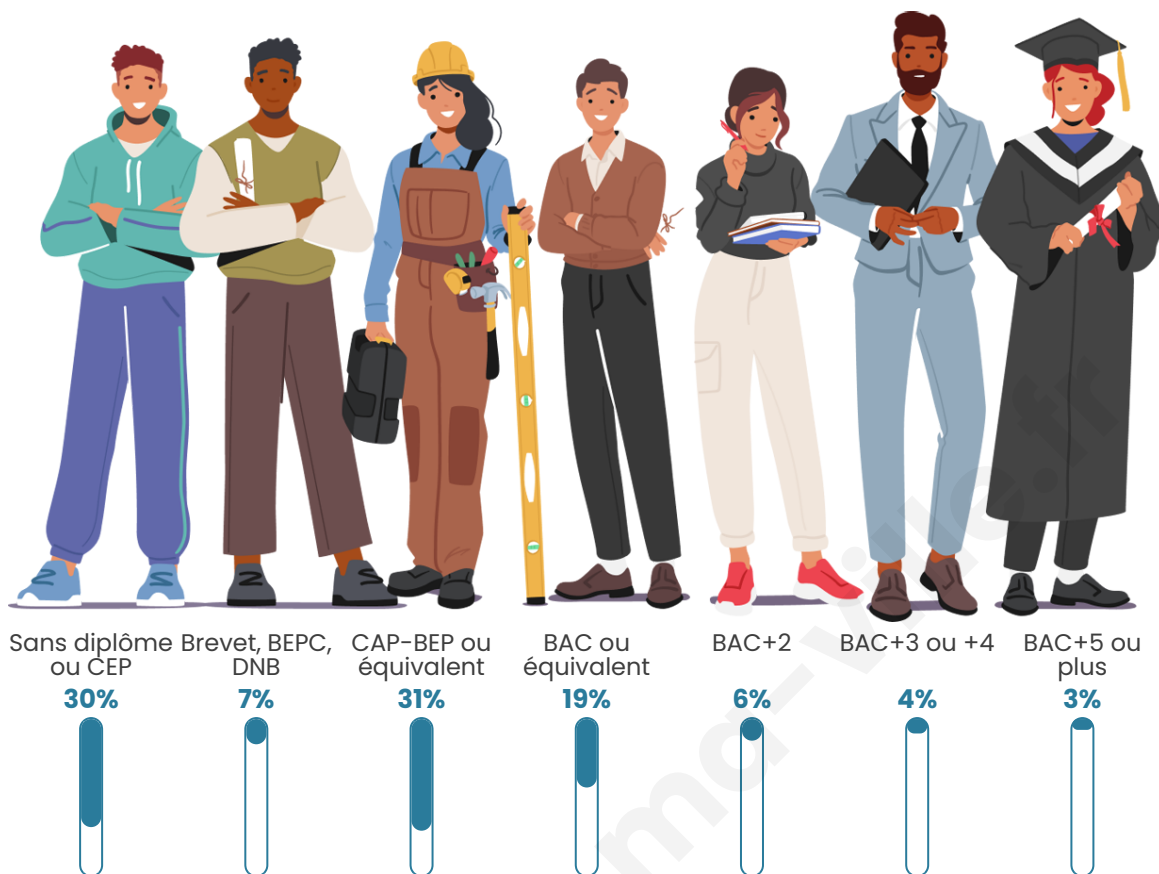

799

Age moyen

46 ans

Pop active

45.2%

Taux chômage

9%

Pop densité

24 h/km²

Revenu moyen

20 600 €/an

Evolution du nombre d'habitants

Sources : Institut national de la statistique et des études économiques (insee) selon Les dernières parutions officielles de 2024 portant sur les années 2020, 2021 et 2022.

Tranche d'âge

Activité professionnelle

Niveau de diplôme

Composition des ménages

Profils électoraux

Premier tour

	Marine LE PEN	42.60 %
	Emmanuel MACRON	18.83 %
	Jean-Luc MÉLENCHON	11.43 %
	Éric ZEMMOUR	6.28 %
	Valérie PÉCRESSÉ	6.28 %
	Jean LASSALLE	4.93 %
	Nicolas DUPONT-AIGNAN	2.69 %
	Yannick JADOT	2.47 %
	Nathalie ARTHAUD	1.35 %
	Fabien ROUSSEL	1.35 %
	Anne HIDALGO	0.90 %
	Philippe POUTOU	0.90 %