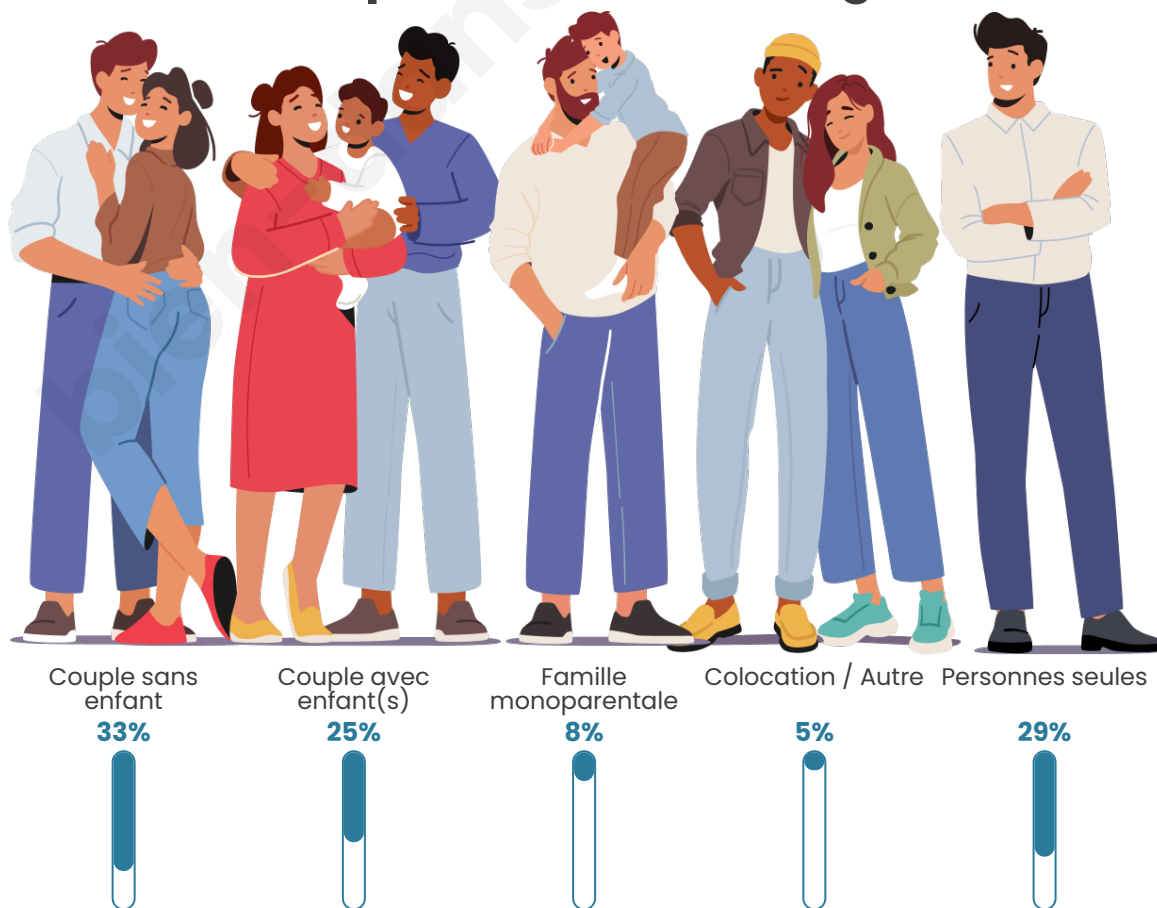

Tranche d'âge

Activité professionnelle

Niveau de diplôme

Composition des ménages

Profils électoraux

Premier tour

	Marine LE PEN	42.60 %
	Emmanuel MACRON	18.83 %
	Jean-Luc MÉLENCHON	11.43 %
	Éric ZEMMOUR	6.28 %
	Valérie PÉCRESSÉ	6.28 %
	Jean LASSALLE	4.93 %
	Nicolas DUPONT-AIGNAN	2.69 %
	Yannick JADOT	2.47 %
	Nathalie ARTHAUD	1.35 %
	Fabien ROUSSEL	1.35 %
	Anne HIDALGO	0.90 %
	Philippe POUTOU	0.90 %