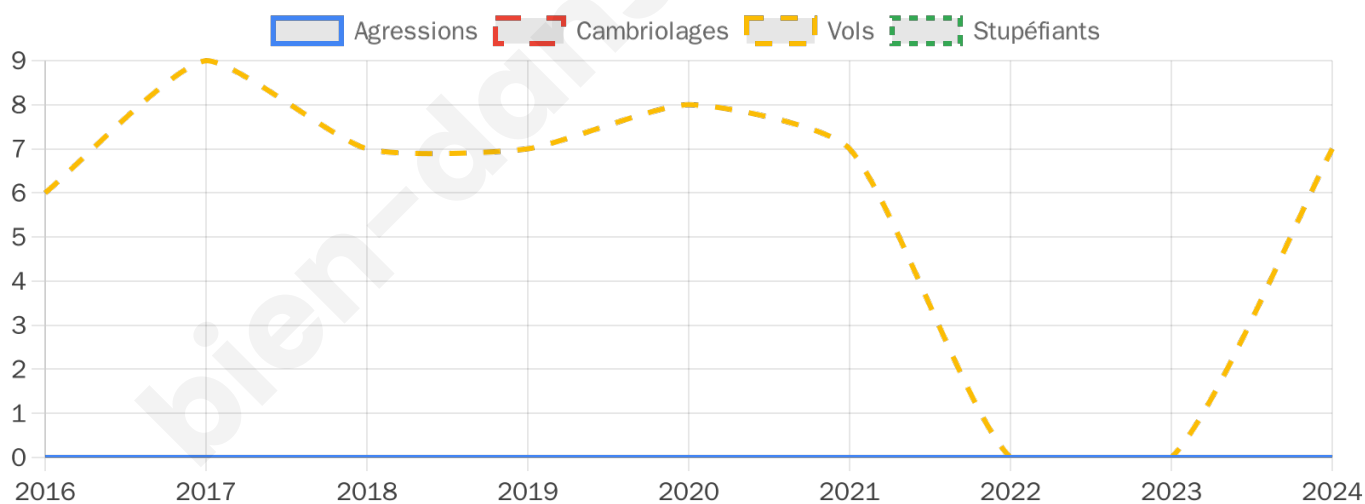

614 inscrits

Participation : 74.92%

Votes blancs : 1.96%

Votes nuls : 1.09%

Second tour

	Emmanuel MACRON	35,44 %
	Marine LE PEN	64,56 %

614 inscrits

Participation : 74.43%

7

Stupéfiants

0

Evolution du nombre d'infractions

Pour comparer

(en proportion du nombre d'habitants)

Sources : Bases statistiques communale, départementale et régionale de la délinquance enregistrée par la police et la gendarmerie nationales selon les dernières parutions officielles de 2025 portant sur l'année 2024 ([data.gouv](https://data.gouv.fr)).