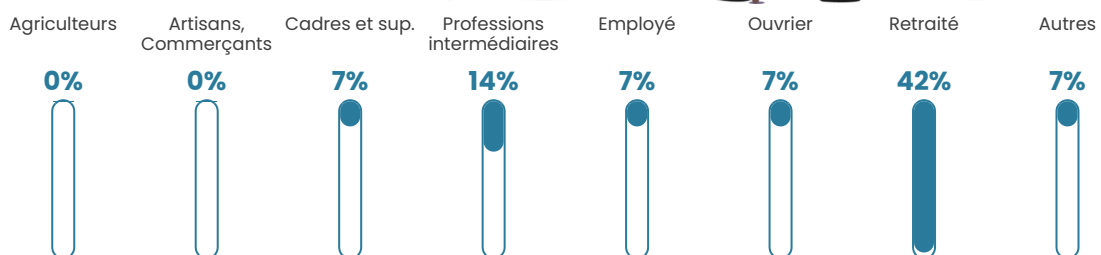

Nombre d'habitants

153

Age moyen

45 ans

Pop active

47.7%

Taux chômage

7%

Pop densité

38 h/km²

Revenu moyen

23 410 €/an

Evolution du nombre d'habitants

Sources : Institut national de la statistique et des études économiques (insee) selon Les dernières parutions officielles de 2024 portant sur les années 2020, 2021 et 2022.

Tranche d'âge

Activité professionnelle

Niveau de diplôme

Composition des ménages

Profils électoraux

Premier tour

	Marine LE PEN	33.04 %
	Emmanuel MACRON	15.18 %
	Jean-Luc MÉLENCHON	14.29 %
	Valérie PÉCRESSE	9.82 %
	Éric ZEMMOUR	8.93 %
	Anne HIDALGO	8.04 %
	Yannick JADOT	4.46 %
	Fabien ROUSSEL	3.57 %
	Jean LASSALLE	1.79 %
	Nathalie ARTHAUD	0.89 %
	Philippe POUTOU	0.00 %
	Nicolas DUPONT-AIGNAN	0.00 %