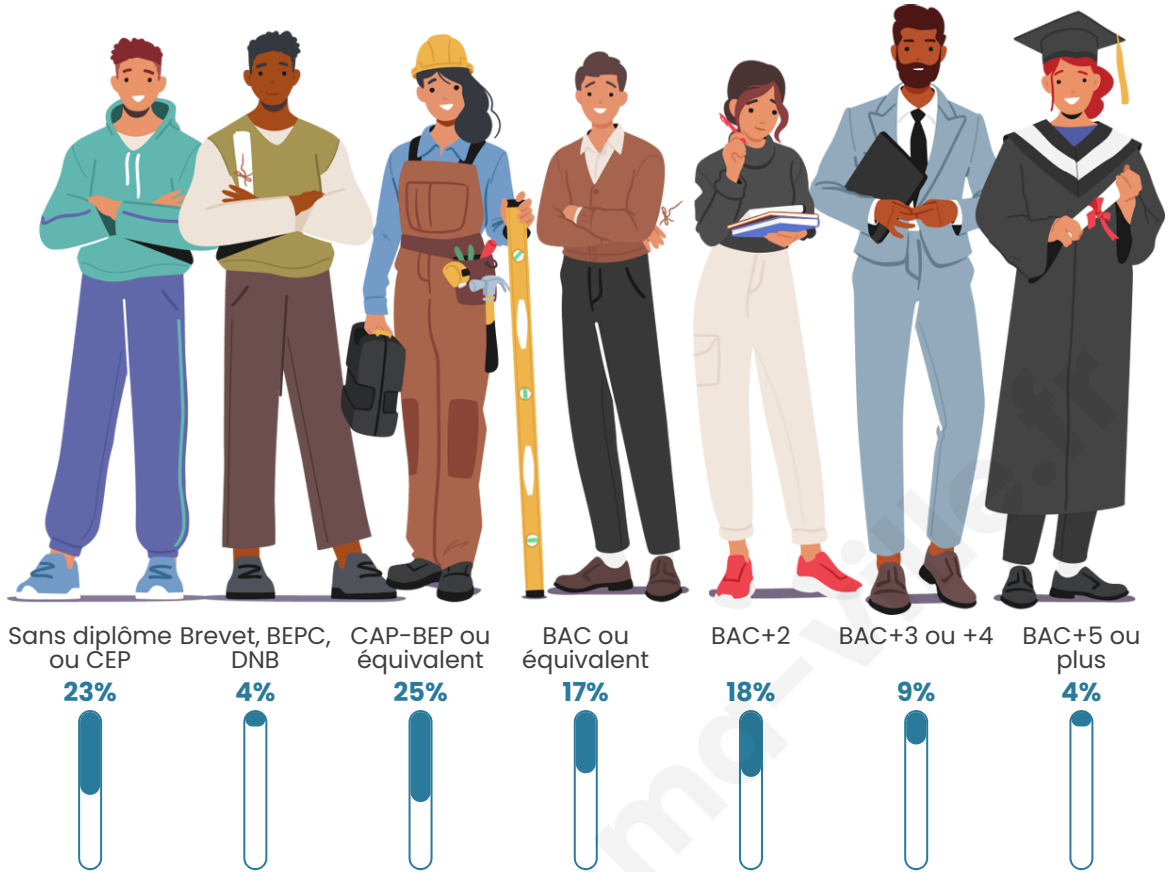

Niveau de diplôme