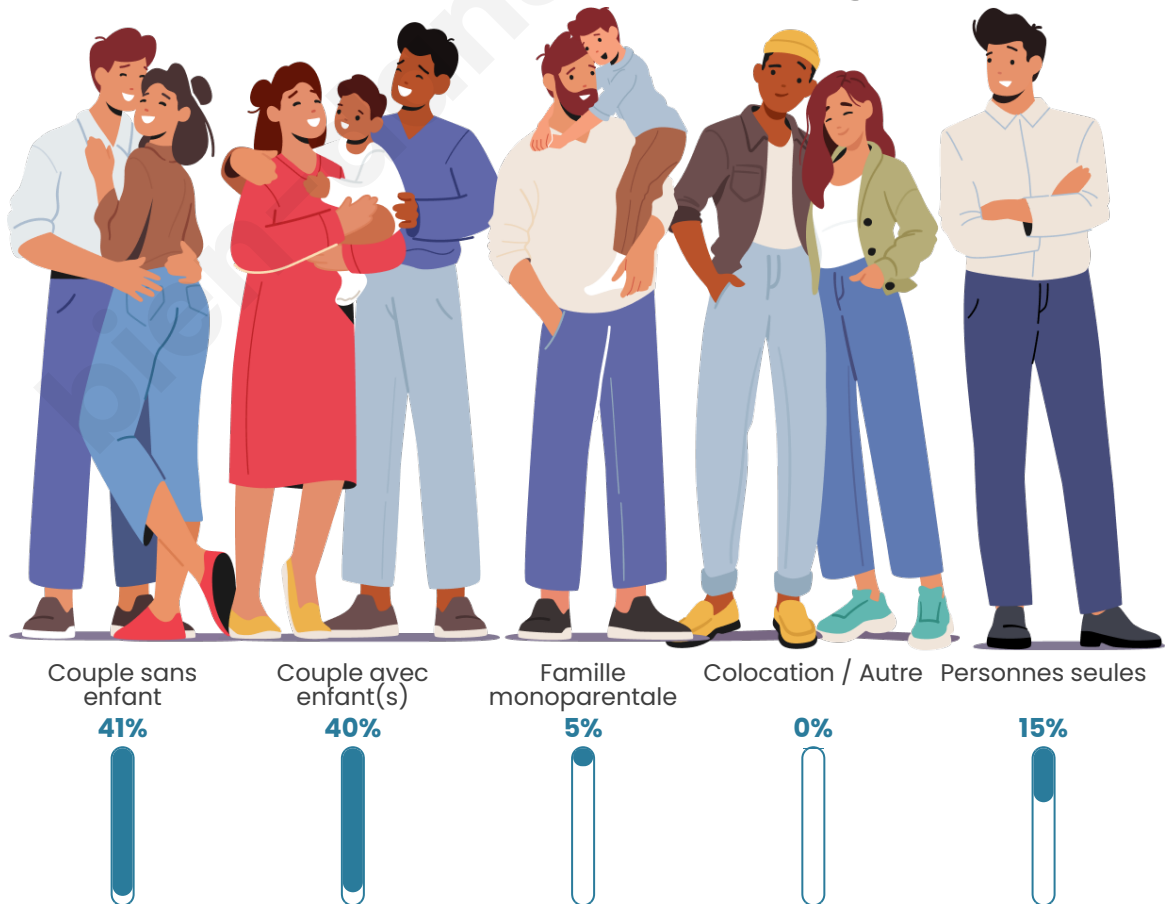

Nombre d'habitants

153

Age moyen

45 ans

Pop active

47.7%

Taux chômage

7%

Tranche d'âge

Activité professionnelle

Niveau de diplôme

Composition des ménages

Profils électoraux

Premier tour

	Marine LE PEN	33.04 %
	Emmanuel MACRON	15.18 %
	Jean-Luc MÉLENCHON	14.29 %
	Valérie PÉCRESSE	9.82 %
	Éric ZEMMOUR	8.93 %
	Anne HIDALGO	8.04 %
	Yannick JADOT	4.46 %
	Fabien ROUSSEL	3.57 %
	Jean LASSALLE	1.79 %
	Nathalie ARTHAUD	0.89 %
	Philippe POUTOU	0.00 %
	Nicolas DUPONT-AIGNAN	0.00 %