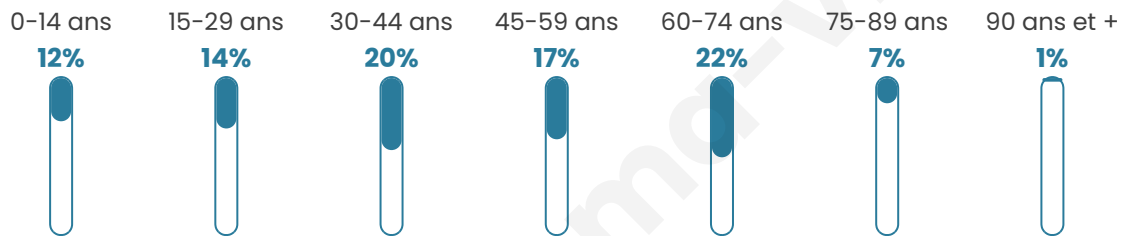

Nombre d'habitants

153

Age moyen

45 ans

Pop active

47.7%

Taux chômage

7%

Pop densité

38 h/km²

Revenu moyen

23 410 €/an

Evolution du nombre d'habitants

Sources : Institut national de la statistique et des études économiques (insee) selon Les dernières parutions officielles de 2024 portant sur les années 2020, 2021 et 2022.

Tranche d'âge

Activité professionnelle

Niveau de diplôme

Composition des ménages

Profils électoraux

Premier tour

	Marine LE PEN	33.04 %
	Emmanuel MACRON	15.18 %
	Jean-Luc MÉLENCHON	14.29 %
	Valérie PÉCRESSE	9.82 %
	Éric ZEMMOUR	8.93 %
	Anne HIDALGO	8.04 %
	Yannick JADOT	4.46 %
	Fabien ROUSSEL	3.57 %
	Jean LASSALLE	1.79 %
	Nathalie ARTHAUD	0.89 %
	Philippe POUTOU	0.00 %
	Nicolas DUPONT-AIGNAN	0.00 %

146 inscrits

Participation : 78.77%

Votes blancs : 2.61%

Votes nuls : 0.00%

Second tour

	Emmanuel MACRON	50 %
	Marine LE PEN	50 %

146 inscrits

Participation : 81.51%