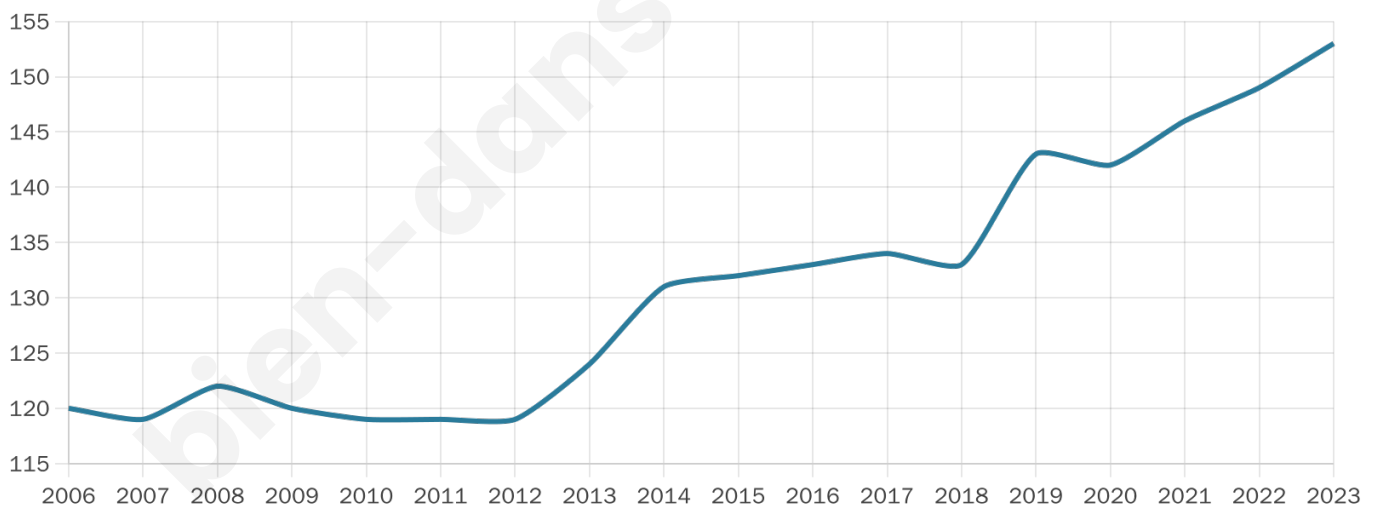

Nombre d'habitants

153

Age moyen

45 ans

Pop active

47.7%

Taux chômage

7%

Pop densité

38 h/km²

Revenu moyen

23 410 €/an

Evolution du nombre d'habitants

Sources : Institut national de la statistique et des études économiques (insee) selon Les dernières parutions officielles de 2024 portant sur les années 2020, 2021 et 2022.

Tranche d'âge

Activité professionnelle

Niveau de diplôme

Composition des ménages

Profils électoraux

Premier tour

	Marine LE PEN	33.04 %
	Emmanuel MACRON	15.18 %
	Jean-Luc MÉLENCHON	14.29 %
	Valérie PÉCRESSE	9.82 %
	Éric ZEMMOUR	8.93 %
	Anne HIDALGO	8.04 %
	Yannick JADOT	4.46 %
	Fabien ROUSSEL	3.57 %
	Jean LASSALLE	1.79 %
	Nathalie ARTHAUD	0.89 %
	Philippe POUTOU	0.00 %
	Nicolas DUPONT-AIGNAN	0.00 %