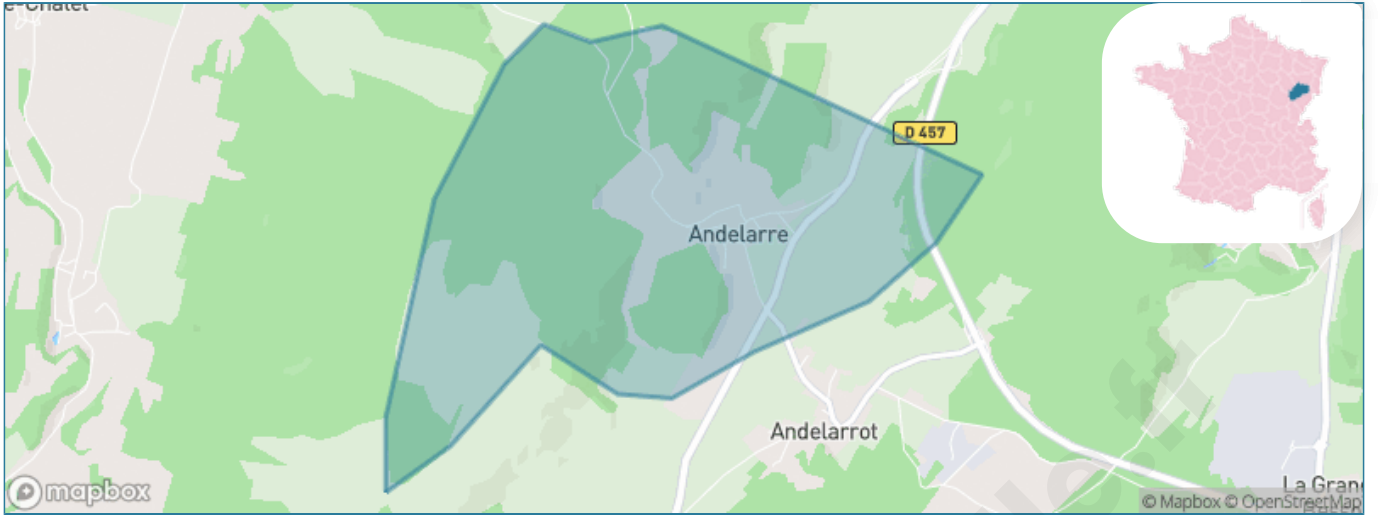

Version web

Ville de Andelarre

Présenté par

BIEN dans
ma **VILLE** 

Sommaire

Situation géographique	3
Statistiques sur la population	4
Evolution du nombre d'habitants	4
Tranche d'âge	5
0-14 ans	5
15-29 ans	5
30-44 ans	5
45-59 ans	5
60-74 ans	5
75-89 ans	5
90 ans et +	5
Activité professionnelle	5
Agriculteurs	5
Artisans, Commerçants	5
Cadres et sup.	5
Professions intermédiaires	5
Employé	5
Ouvrier	5
Retraité	5
Autres	5
Niveau de diplôme	6
Sans diplôme ou CEP	6
Brevet, BEPC, DNB	6
CAP-BEP ou équivalent	6
BAC ou équivalent	6
BAC+2	6
BAC+3 ou +4	6
BAC+5 ou plus	6
Composition des ménages	6
Couple sans enfant	6
Couple avec enfant(s)	6
Famille monoparentale	6
Colocation / Autre	6
Personnes seules	6
Profils électoraux	7
Premier tour	7
Sécurité	8
Evolution du nombre d'infractions	8
Pour comparer	9
Services à la population	10
Commerce	10
Éducation	10
Villes autour de Andelarre	12

Situation géographique

i Informations clés

- **Région** : Bourgogne-Franche-Comté
- **Département** : Haute-Saône
- **Code postal** : 70000
- **Superficie** : 4 km²

RÉGION
BOURGOGNE
FRANCHE
COMTE

Statistiques sur la population