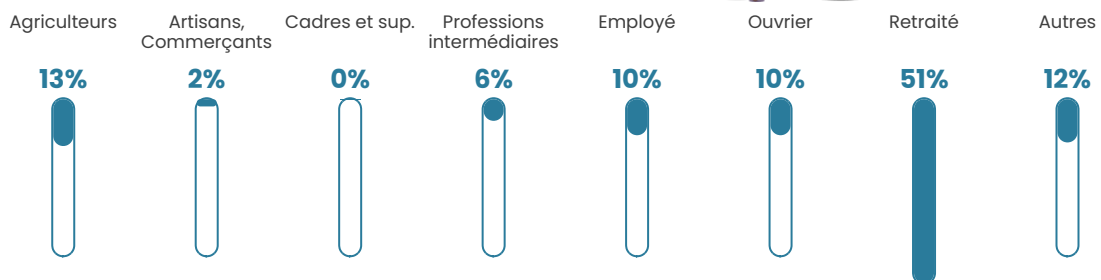

11 h/km²

Revenu moyen

20 160 €/an

Evolution du nombre d'habitants

Sources : Institut national de la statistique et des études économiques (insee) selon Les dernières parutions officielles de 2024 portant sur les années 2020, 2021 et 2022.

Tranche d'âge

Activité professionnelle

Niveau de diplôme

Composition des ménages

Profils électoraux

Premier tour

	Marine LE PEN	30.71 %
	Emmanuel MACRON	25.71 %
	Jean-Luc MÉLENCHON	10.71 %
	Valérie PÉCRESSÉ	10.00 %
	Jean LASSALLE	8.57 %
	Éric ZEMMOUR	6.43 %
	Nathalie ARTHAUD	2.86 %
	Yannick JADOT	2.14 %
	Nicolas DUPONT-AIGNAN	2.14 %
	Fabien ROUSSEL	0.71 %
	Anne HIDALGO	0.00 %
	Philippe POUTOU	0.00 %