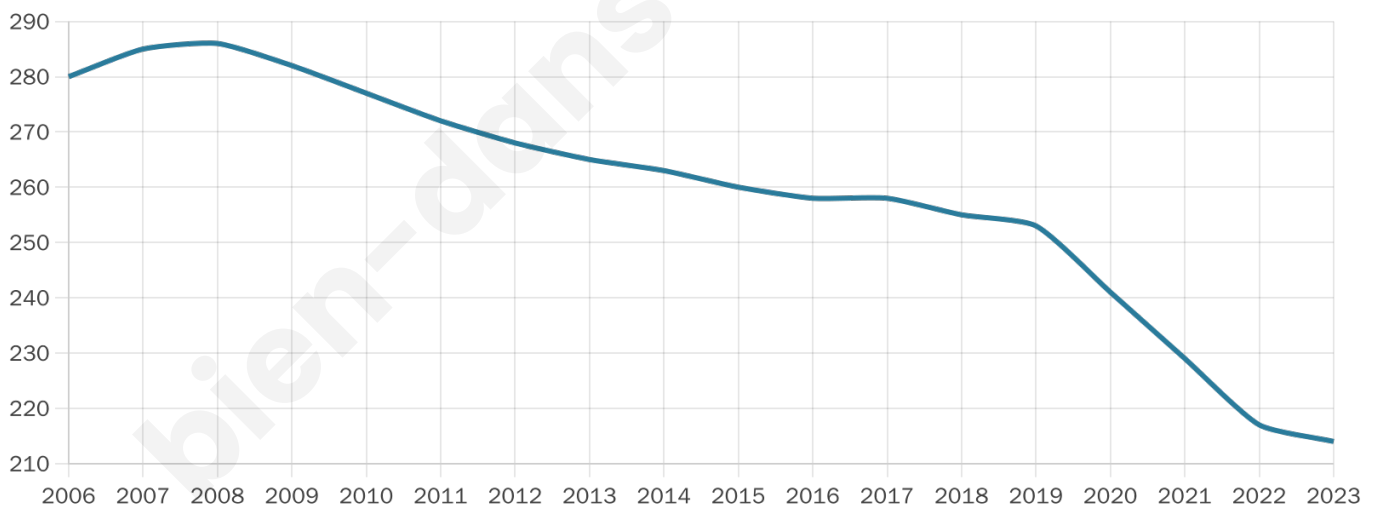

Version web

Ville de Andelaroche

Présenté par

BIEN dans
ma **VILLE** 

Sommaire

Situation géographique	3
Statistiques sur la population	4
Evolution du nombre d'habitants	4
Tranche d'âge	5
0-14 ans	5
15-29 ans	5
30-44 ans	5
45-59 ans	5
60-74 ans	5
75-89 ans	5
90 ans et +	5
Activité professionnelle	5
Agriculteurs	5
Artisans, Commerçants	5
Cadres et sup.	5
Professions intermédiaires	5
Employé	5
Ouvrier	5
Retraité	5
Autres	5
Niveau de diplôme	6
Sans diplôme ou CEP	6
Brevet, BEPC, DNB	6
CAP-BEP ou équivalent	6
BAC ou équivalent	6
BAC+2	6
BAC+3 ou +4	6
BAC+5 ou plus	6
Composition des ménages	6
Couple sans enfant	6
Couple avec enfant(s)	6
Famille monoparentale	6
Colocation / Autre	6
Personnes seules	6
Profils électoraux	7
Premier tour	7
Sécurité	8
Evolution du nombre d'infractions	8
Pour comparer	9
Services à la population	10
Commerce	10
Éducation	10
Villes autour de Andelaroche	12

214

Age moyen

48 ans

Pop active

40.2%

Taux chômage

6.3%

Pop densité

11 h/km²

Revenu moyen

20 160 €/an

Evolution du nombre d'habitants

Sources : Institut national de la statistique et des études économiques (insee) selon Les dernières parutions officielles de 2024 portant sur les années 2020, 2021 et 2022.