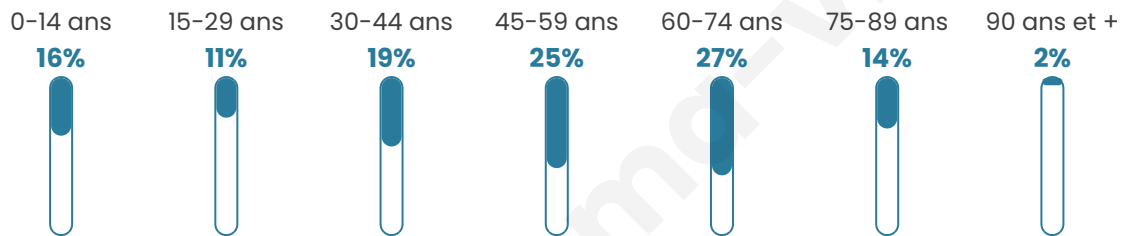

214

Age moyen

48 ans

Pop active

40.2%

Taux chômage

6.3%

Pop densité

11 h/km²

Revenu moyen

20 160 €/an

Evolution du nombre d'habitants

Sources : Institut national de la statistique et des études économiques (insee) selon Les dernières parutions officielles de 2024 portant sur les années 2020, 2021 et 2022.

Tranche d'âge

Activité professionnelle

Niveau de diplôme

Composition des ménages

Profils électoraux

Premier tour

	Marine LE PEN	30.71 %
	Emmanuel MACRON	25.71 %
	Jean-Luc MÉLENCHON	10.71 %
	Valérie PÉCRESSÉ	10.00 %
	Jean LASSALLE	8.57 %
	Éric ZEMMOUR	6.43 %
	Nathalie ARTHAUD	2.86 %
	Yannick JADOT	2.14 %
	Nicolas DUPONT-AIGNAN	2.14 %
	Fabien ROUSSEL	0.71 %
	Anne HIDALGO	0.00 %
	Philippe POUTOU	0.00 %

176 inscrits

Participation : 82.39%

Votes blancs : 2.76%

Votes nuls : 0.69%

Second tour

	Emmanuel MACRON	48,09 %
	Marine LE PEN	51,91 %

176 inscrits

Participation : 82.39%