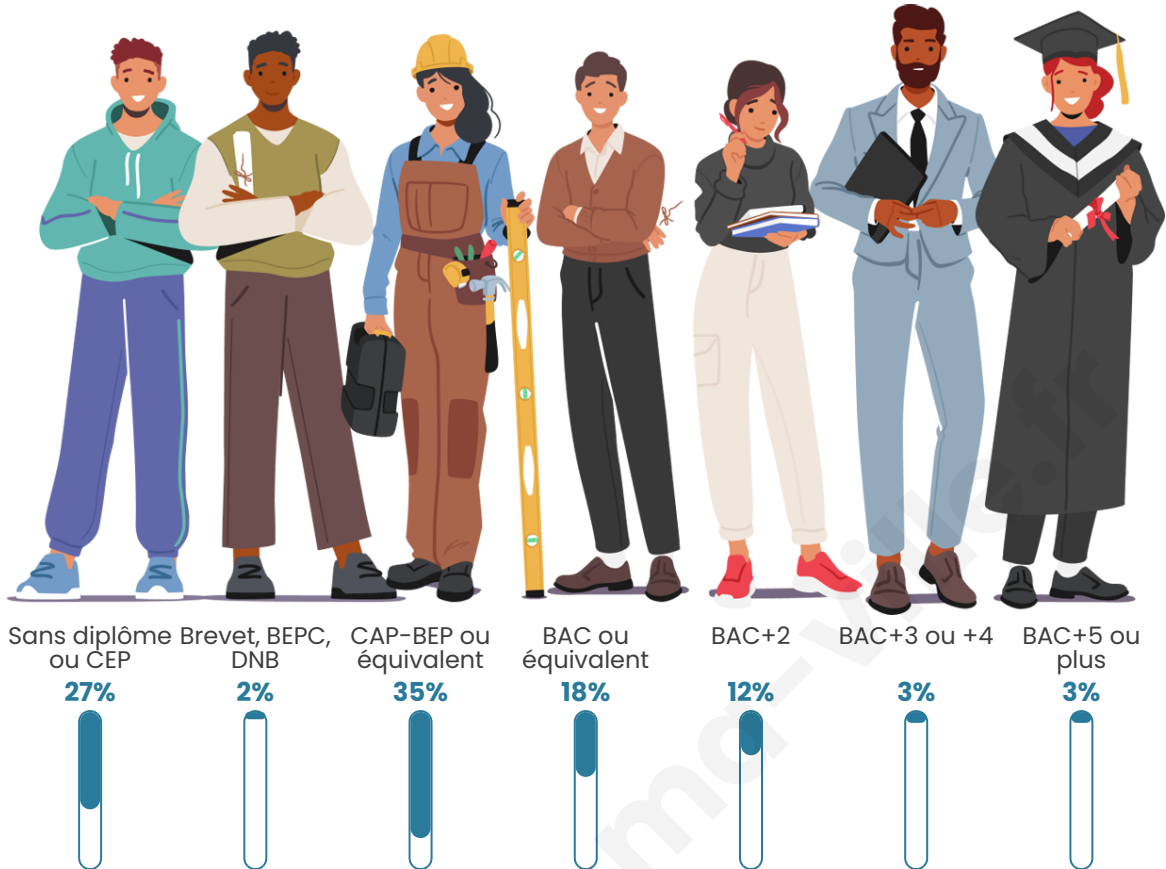

214

Age moyen

48 ans

Pop active

40.2%

Taux chômage

6.3%

Pop densité

Tranche d'âge

Activité professionnelle

Niveau de diplôme

Composition des ménages

Profils électoraux

Premier tour

	Marine LE PEN	30.71 %
	Emmanuel MACRON	25.71 %
	Jean-Luc MÉLENCHON	10.71 %
	Valérie PÉCRESSÉ	10.00 %
	Jean LASSALLE	8.57 %
	Éric ZEMMOUR	6.43 %
	Nathalie ARTHAUD	2.86 %
	Yannick JADOT	2.14 %
	Nicolas DUPONT-AIGNAN	2.14 %
	Fabien ROUSSEL	0.71 %
	Anne HIDALGO	0.00 %
	Philippe POUTOU	0.00 %