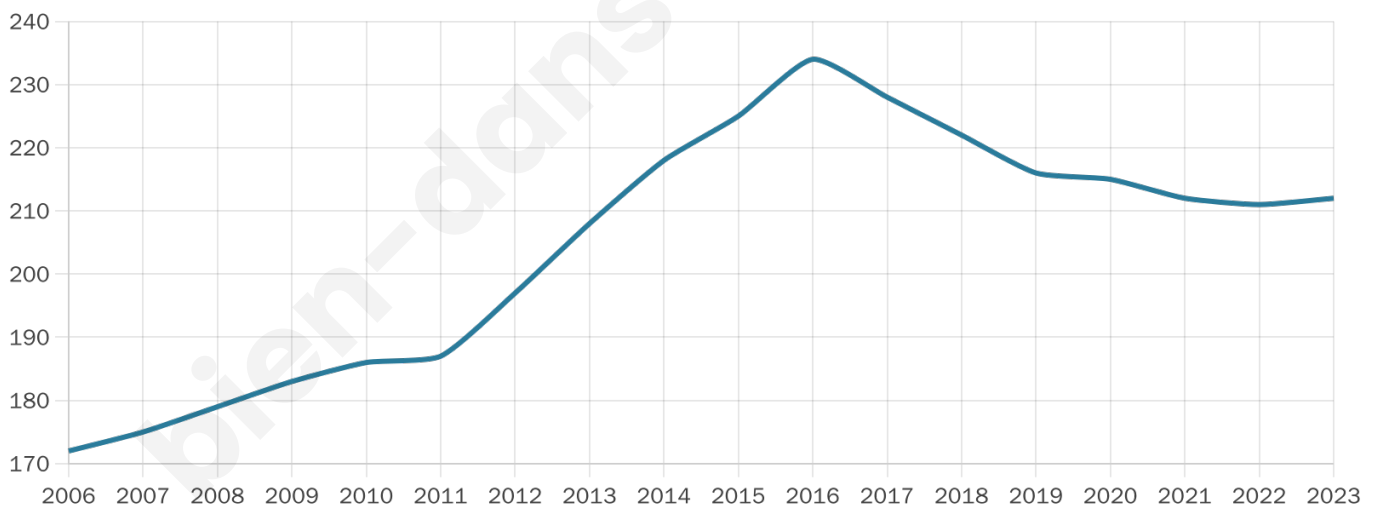

38 ans

Pop active

47.6%

Taux chômage

9.8%

Pop densité

106 h/km²

Revenu moyen

21 900 €/an

Evolution du nombre d'habitants

Sources : Institut national de la statistique et des études économiques (insee) selon Les dernières parutions officielles de 2024 portant sur les années 2020, 2021 et 2022.