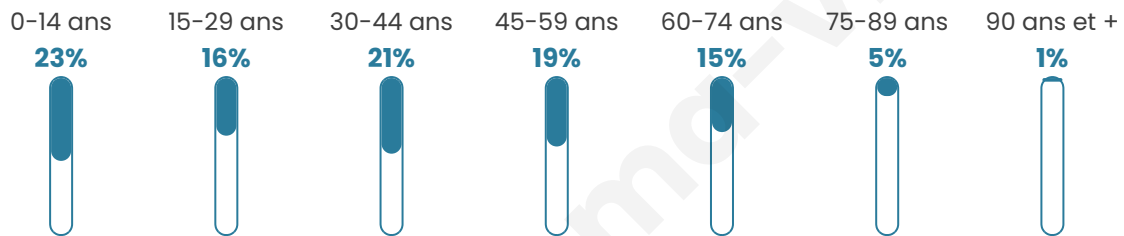

Situation géographique

i Informations clés

- **Région** : Hauts-de-France
- **Département** : Aisne
- **Code postal** : 02800
- **Superficie** : 2 km²

Statistiques sur la population

Nombre d'habitants

212

Age moyen

38 ans

Pop active

47.6%

Taux chômage

9.8%

Pop densité

106 h/km²

Revenu moyen

21 900 €/an

Evolution du nombre d'habitants

Sources : Institut national de la statistique et des études économiques (insee) selon Les dernières parutions officielles de 2024 portant sur les années 2020, 2021 et 2022.

Tranche d'âge

Activité professionnelle

Niveau de diplôme

Composition des ménages

Profils électoraux

Premier tour

	Marine LE PEN	44.20 %
	Emmanuel MACRON	20.29 %
	Jean-Luc MÉLENCHON	18.84 %
	Fabien ROUSSEL	3.62 %
	Valérie PÉCRESE	3.62 %
	Anne HIDALGO	2.17 %
	Nicolas DUPONT-AIGNAN	2.17 %
	Jean LASSALLE	1.45 %
	Éric ZEMMOUR	1.45 %
	Yannick JADOT	1.45 %
	Nathalie ARTHAUD	0.72 %
	Philippe POUTOU	0.00 %