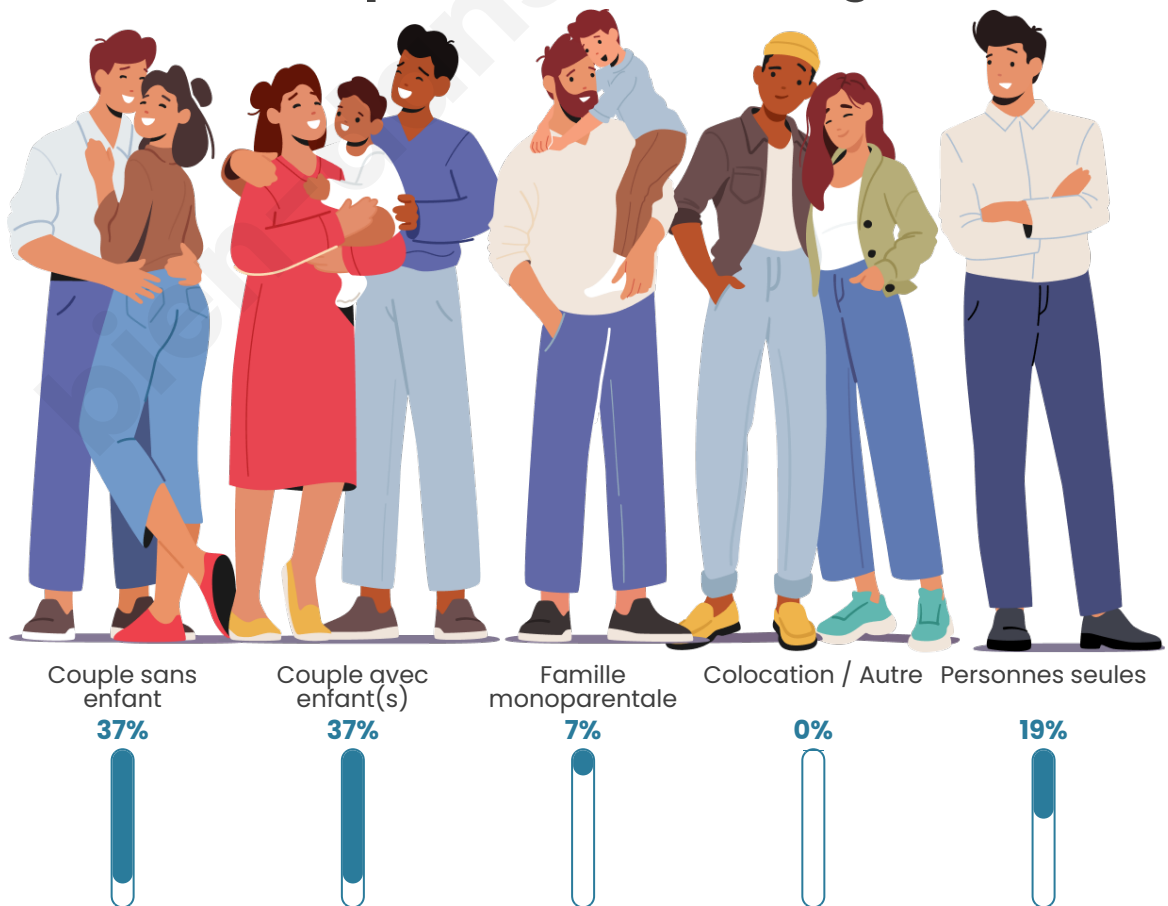

Tranche d'âge

Activité professionnelle

Niveau de diplôme

Composition des ménages

Profils électoraux

Premier tour

	Marine LE PEN	44.20 %
	Emmanuel MACRON	20.29 %
	Jean-Luc MÉLENCHON	18.84 %
	Fabien ROUSSEL	3.62 %
	Valérie PÉCRESE	3.62 %
	Anne HIDALGO	2.17 %
	Nicolas DUPONT-AIGNAN	2.17 %
	Jean LASSALLE	1.45 %
	Éric ZEMMOUR	1.45 %
	Yannick JADOT	1.45 %
	Nathalie ARTHAUD	0.72 %
	Philippe POUTOU	0.00 %