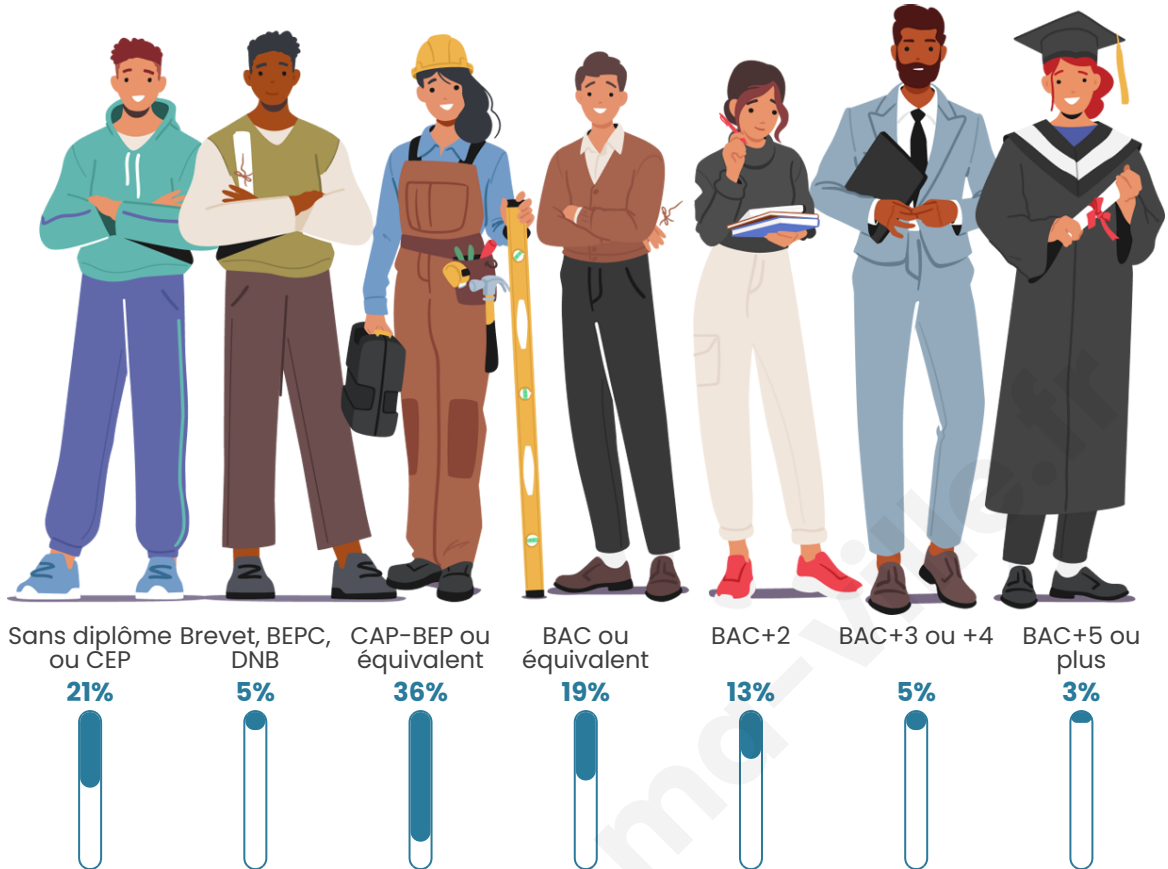

Tranche d'âge

Activité professionnelle

Niveau de diplôme

Composition des ménages

Profils électoraux

Premier tour

	Marine LE PEN	44.20 %
	Emmanuel MACRON	20.29 %
	Jean-Luc MÉLENCHON	18.84 %
	Fabien ROUSSEL	3.62 %
	Valérie PÉCRESE	3.62 %
	Anne HIDALGO	2.17 %
	Nicolas DUPONT-AIGNAN	2.17 %
	Jean LASSALLE	1.45 %
	Éric ZEMMOUR	1.45 %
	Yannick JADOT	1.45 %
	Nathalie ARTHAUD	0.72 %
	Philippe POUTOU	0.00 %