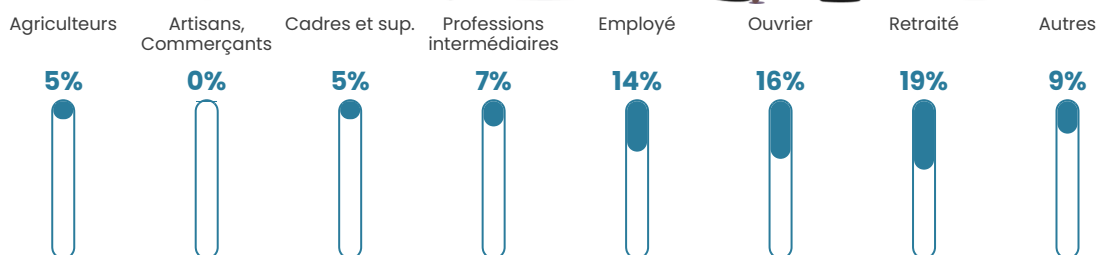

38 ans

Pop active

47.6%

Taux chômage

9.8%

Pop densité

106 h/km²

Revenu moyen

21 900 €/an

Evolution du nombre d'habitants

Sources : Institut national de la statistique et des études économiques (insee) selon Les dernières parutions officielles de 2024 portant sur les années 2020, 2021 et 2022.

Tranche d'âge

Activité professionnelle

Niveau de diplôme

Composition des ménages

Profils électoraux

Premier tour

	Marine LE PEN	44.20 %
	Emmanuel MACRON	20.29 %
	Jean-Luc MÉLENCHON	18.84 %
	Fabien ROUSSEL	3.62 %
	Valérie PÉCRESE	3.62 %
	Anne HIDALGO	2.17 %
	Nicolas DUPONT-AIGNAN	2.17 %
	Jean LASSALLE	1.45 %
	Éric ZEMMOUR	1.45 %
	Yannick JADOT	1.45 %
	Nathalie ARTHAUD	0.72 %
	Philippe POUTOU	0.00 %