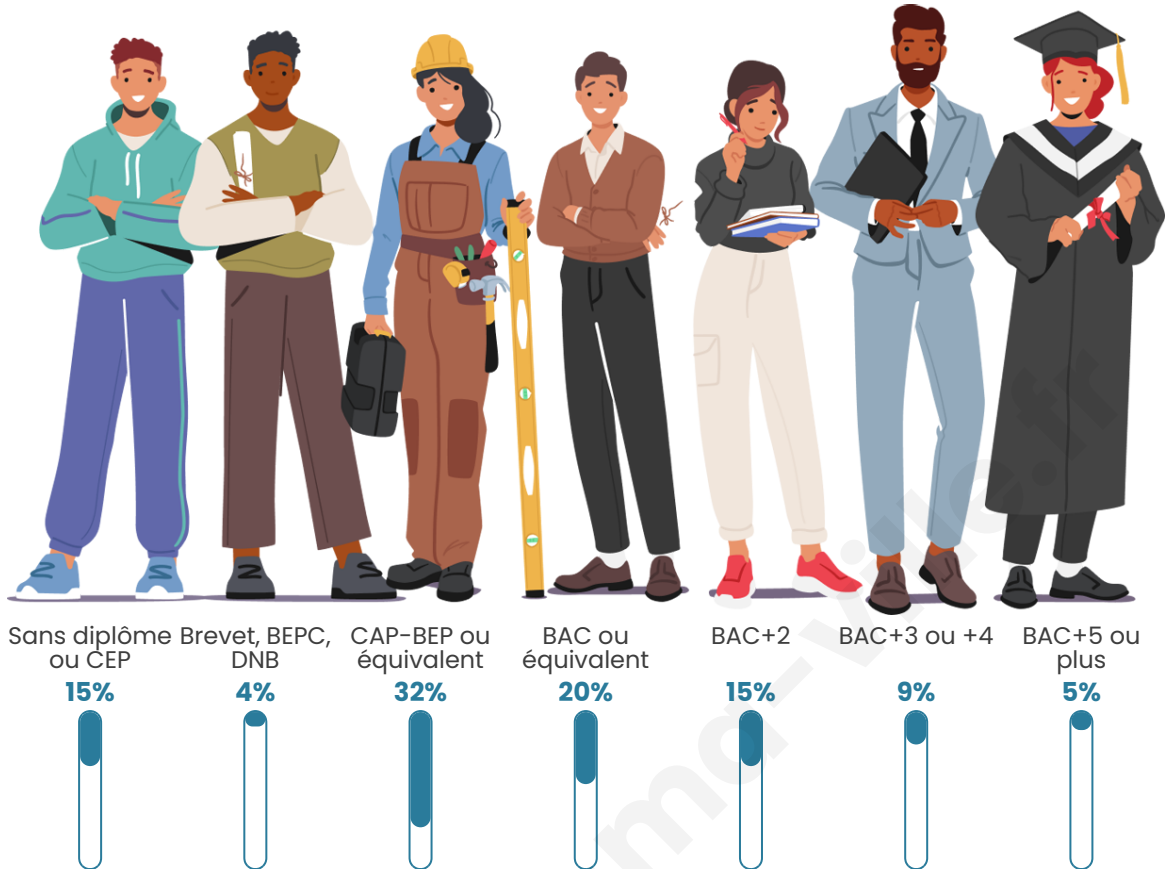

Nombre d'habitants

1 180

Age moyen

40 ans

Pop active

49.5%

Taux chômage

5.3%

Pop densité

98 h/km²

Revenu moyen

24 820 €/an

Evolution du nombre d'habitants

Sources : Institut national de la statistique et des études économiques (insee) selon Les dernières parutions officielles de 2024 portant sur les années 2020, 2021 et 2022.

Tranche d'âge

Activité professionnelle

Niveau de diplôme

Composition des ménages

Profils électoraux

Premier tour

	Emmanuel MACRON	39.15 %
	Marine LE PEN	20.64 %
	Jean-Luc MÉLENCHON	16.64 %
	Valérie PÉCRESE	4.79 %
	Yannick JADOT	4.39 %
	Fabien ROUSSEL	4.13 %
	Jean LASSALLE	3.20 %
	Éric ZEMMOUR	2.53 %
	Anne HIDALGO	2.53 %
	Nicolas DUPONT- AIGNAN	1.20 %
	Nathalie ARTHAUD	0.53 %
	Philippe POUTOU	0.27 %