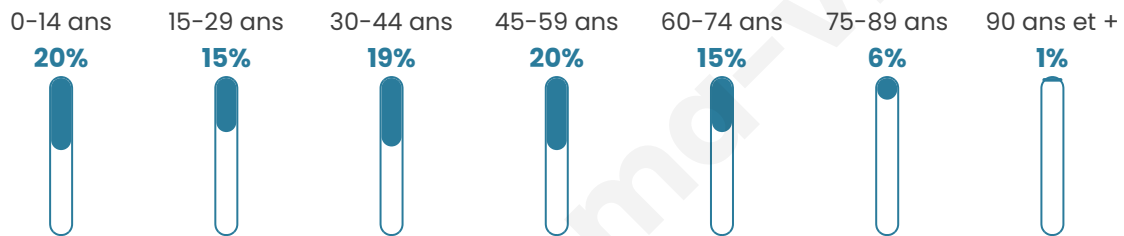

Nombre d'habitants

1 180

Age moyen

40 ans

Pop active

49.5%

Taux chômage

5.3%

Pop densité

98 h/km²

Revenu moyen

24 820 €/an

Evolution du nombre d'habitants

Sources : Institut national de la statistique et des études économiques (insee) selon Les dernières parutions officielles de 2024 portant sur les années 2020, 2021 et 2022.

Tranche d'âge

Activité professionnelle

Niveau de diplôme

Composition des ménages

Profils électoraux

Premier tour

	Emmanuel MACRON	39.15 %
	Marine LE PEN	20.64 %
	Jean-Luc MÉLENCHON	16.64 %
	Valérie PÉCRESE	4.79 %
	Yannick JADOT	4.39 %
	Fabien ROUSSEL	4.13 %
	Jean LASSALLE	3.20 %
	Éric ZEMMOUR	2.53 %
	Anne HIDALGO	2.53 %
	Nicolas DUPONT- AIGNAN	1.20 %
	Nathalie ARTHAUD	0.53 %
	Philippe POUTOU	0.27 %

930 inscrits

Participation : 83.33%

Votes blancs : 1.81%

Votes nuls : 1.29%

Second tour

	Emmanuel MACRON	68,22 %
	Marine LE PEN	31,78 %

930 inscrits

Participation : 82.58%