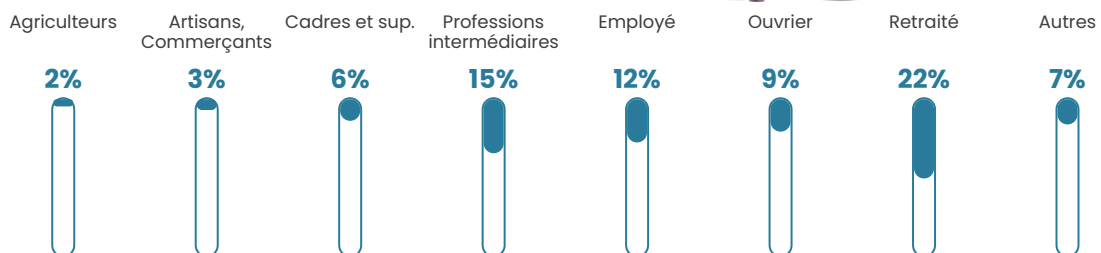

Pop densité

98 h/km²

Revenu moyen

24 820 €/an

Evolution du nombre d'habitants

Sources : Institut national de la statistique et des études économiques (insee) selon Les dernières parutions officielles de 2024 portant sur les années 2020, 2021 et 2022.

Tranche d'âge

Activité professionnelle

Niveau de diplôme

Composition des ménages

Profils électoraux

Premier tour

	Emmanuel MACRON	39.15 %
	Marine LE PEN	20.64 %
	Jean-Luc MÉLENCHON	16.64 %
	Valérie PÉCRESE	4.79 %
	Yannick JADOT	4.39 %
	Fabien ROUSSEL	4.13 %
	Jean LASSALLE	3.20 %
	Éric ZEMMOUR	2.53 %
	Anne HIDALGO	2.53 %
	Nicolas DUPONT- AIGNAN	1.20 %
	Nathalie ARTHAUD	0.53 %
	Philippe POUTOU	0.27 %