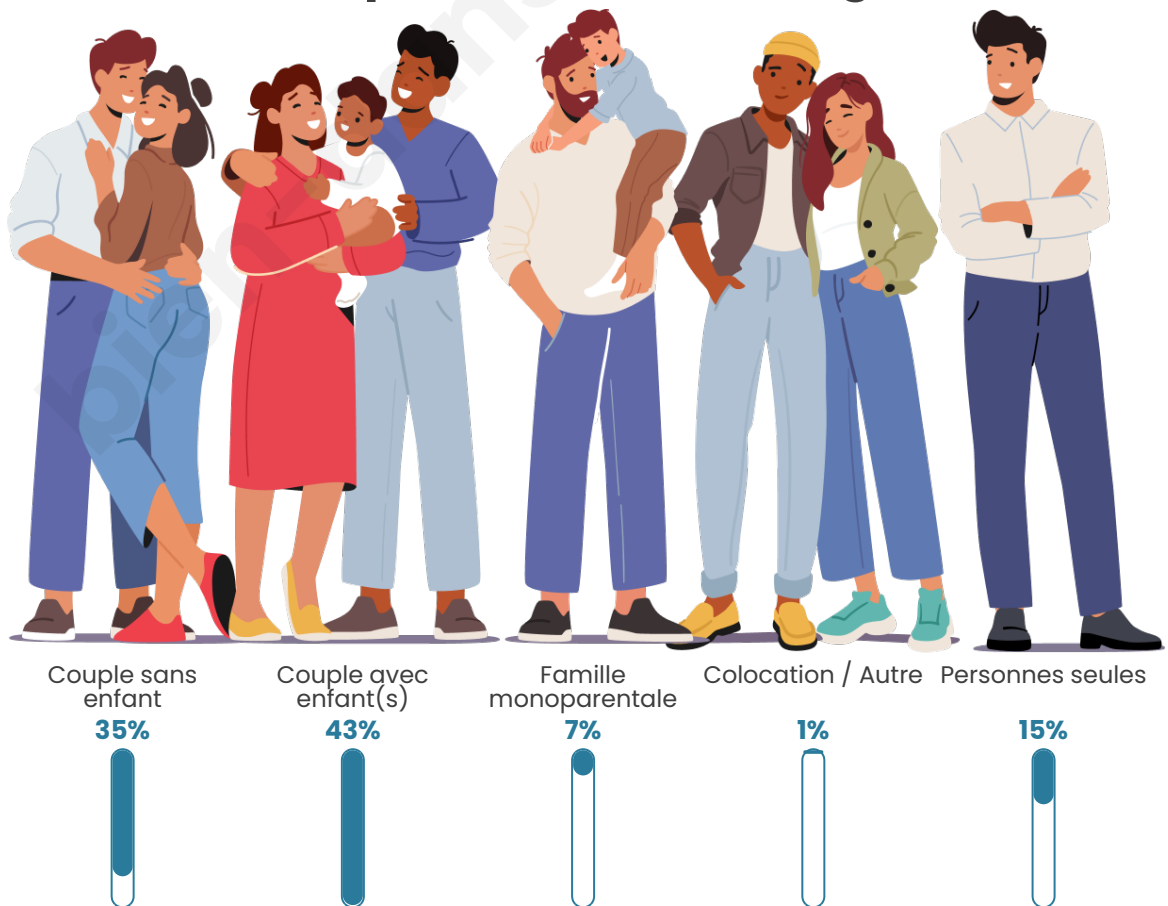

Tranche d'âge

Activité professionnelle

Niveau de diplôme

Composition des ménages

Profils électoraux

Premier tour

	Emmanuel MACRON	39.15 %
	Marine LE PEN	20.64 %
	Jean-Luc MÉLENCHON	16.64 %
	Valérie PÉCRESE	4.79 %
	Yannick JADOT	4.39 %
	Fabien ROUSSEL	4.13 %
	Jean LASSALLE	3.20 %
	Éric ZEMMOUR	2.53 %
	Anne HIDALGO	2.53 %
	Nicolas DUPONT- AIGNAN	1.20 %
	Nathalie ARTHAUD	0.53 %
	Philippe POUTOU	0.27 %