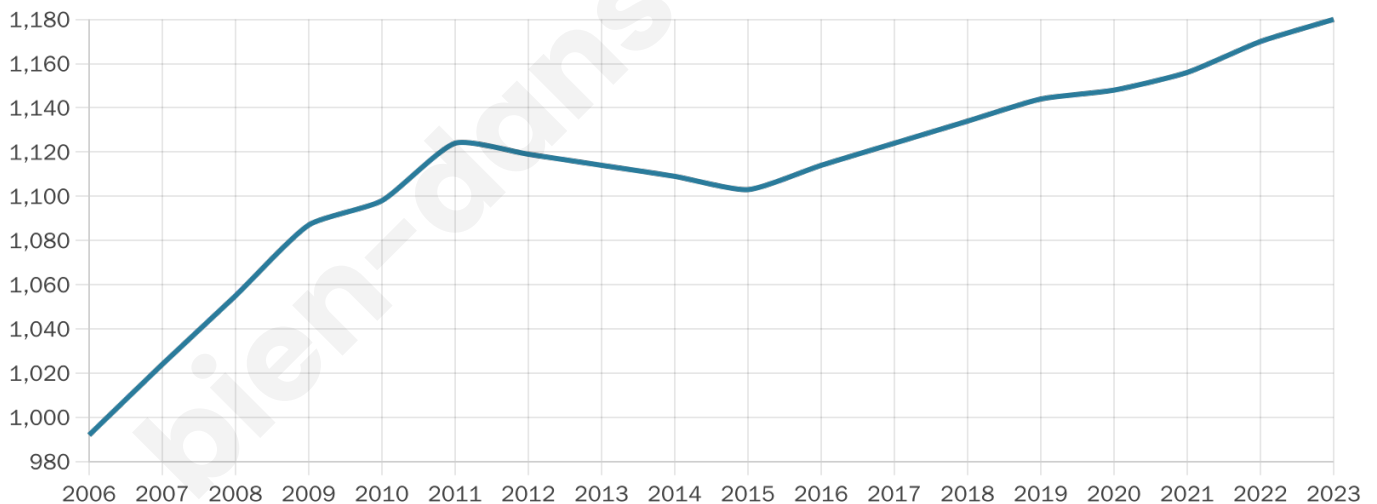

Nombre d'habitants

1 180

Age moyen

40 ans

Pop active

49.5%

Taux chômage

5.3%

Pop densité

98 h/km²

Revenu moyen

24 820 €/an

Evolution du nombre d'habitants

Sources : Institut national de la statistique et des études économiques (insee) selon Les dernières parutions officielles de 2024 portant sur les années 2020, 2021 et 2022.

Tranche d'âge

Activité professionnelle

Niveau de diplôme

Composition des ménages

Profils électoraux

Premier tour

	Emmanuel MACRON	39.15 %
	Marine LE PEN	20.64 %
	Jean-Luc MÉLENCHON	16.64 %
	Valérie PÉCRESE	4.79 %
	Yannick JADOT	4.39 %
	Fabien ROUSSEL	4.13 %
	Jean LASSALLE	3.20 %
	Éric ZEMMOUR	2.53 %
	Anne HIDALGO	2.53 %
	Nicolas DUPONT- AIGNAN	1.20 %
	Nathalie ARTHAUD	0.53 %
	Philippe POUTOU	0.27 %