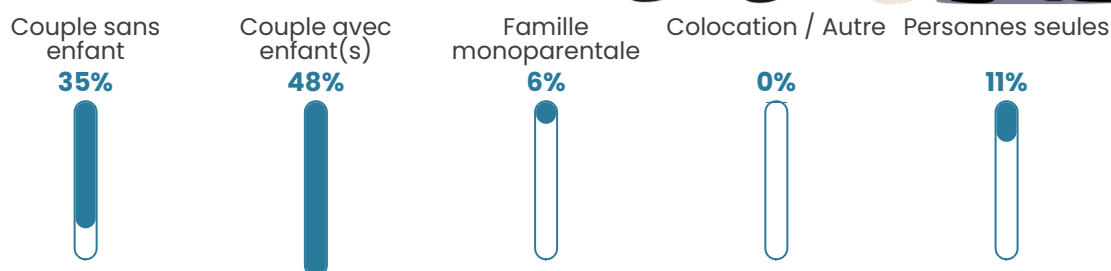

Tranche d'âge

Activité professionnelle

Niveau de diplôme

Composition des ménages

Profils électoraux

Premier tour

	Marine LE PEN	35.44 %
	Emmanuel MACRON	27.09 %
	Jean-Luc MÉLENCHON	16.04 %
	Éric ZEMMOUR	6.87 %
	Valérie PÉCRESE	4.31 %
	Yannick JADOT	2.96 %
	Jean LASSALLE	2.43 %
	Nicolas DUPONT-AIGNAN	1.89 %
	Fabien ROUSSEL	1.62 %
	Philippe POUTOU	0.67 %
	Anne HIDALGO	0.54 %
	Nathalie ARTHAUD	0.13 %

957 inscrits

Participation : 78.79%

Votes blancs : 1.19%

Votes nuls : 0.40%

Second tour

	Emmanuel MACRON	46,38 %
	Marine LE PEN	53,62 %

957 inscrits

Participation : 80.25%