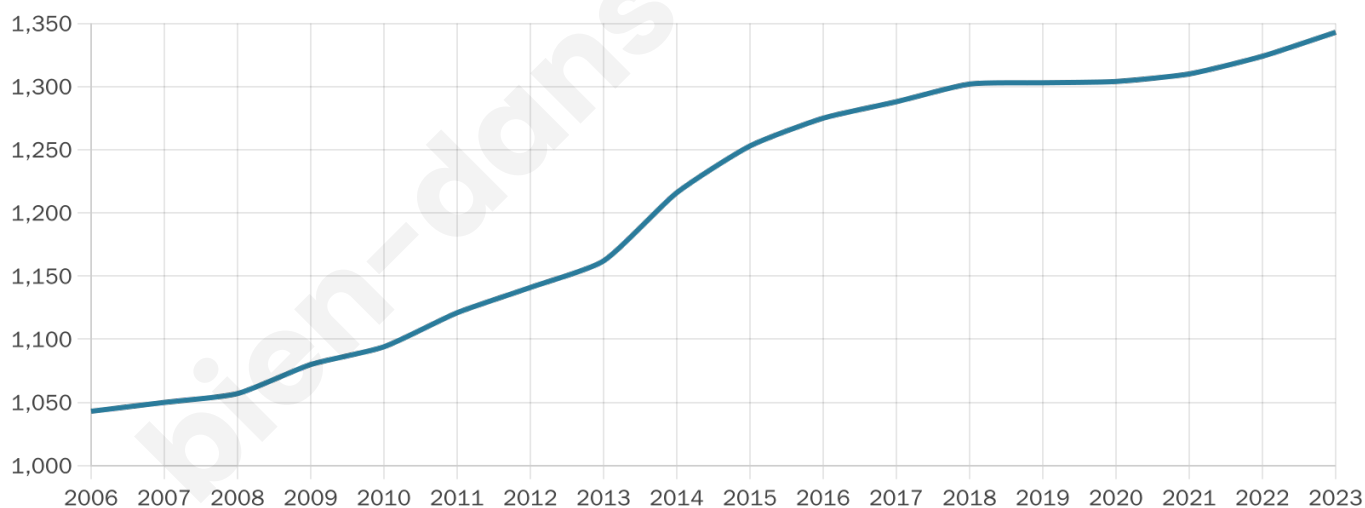

Version web

Ville de Andé

Présenté par

BIEN dans
ma **VILLE** 

Sommaire

Situation géographique	3
Statistiques sur la population	4
Evolution du nombre d'habitants	4
Tranche d'âge	5
0-14 ans	5
15-29 ans	5
30-44 ans	5
45-59 ans	5
60-74 ans	5
75-89 ans	5
90 ans et +	5
Activité professionnelle	5
Agriculteurs	5
Artisans, Commerçants	5
Cadres et sup.	5
Professions intermédiaires	5
Employé	5
Ouvrier	5
Retraité	5
Autres	5
Niveau de diplôme	6
Sans diplôme ou CEP	6
Brevet, BEPC, DNB	6
CAP-BEP ou équivalent	6
BAC ou équivalent	6
BAC+2	6
BAC+3 ou +4	6
BAC+5 ou plus	6
Composition des ménages	6
Couple sans enfant	6
Couple avec enfant(s)	6
Famille monoparentale	6
Colocation / Autre	6
Personnes seules	6
Profils électoraux	7
Premier tour	7
Sécurité	8
Evolution du nombre d'infractions	8
Pour comparer	9
Services à la population	10
Commerce	10
Éducation	10
Villes autour de Andé	11

39 ans

Pop active

46.9%

Taux chômage

4.6%

Pop densité

269 h/km²

Revenu moyen

25 410 €/an

Evolution du nombre d'habitants

Sources : Institut national de la statistique et des études économiques (insee) selon Les dernières parutions officielles de 2024 portant sur les années 2020, 2021 et 2022.