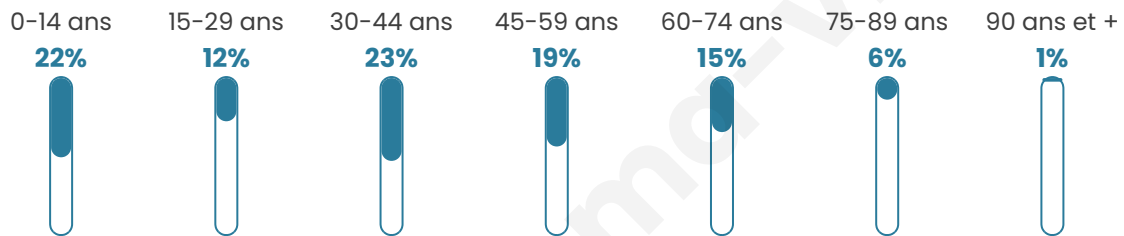

Version web

Ville de Andé

Présenté par

BIEN dans
ma **VILLE** 

Sommaire

Situation géographique	3
Statistiques sur la population	4
Evolution du nombre d'habitants	4
Tranche d'âge	5
0-14 ans	5
15-29 ans	5
30-44 ans	5
45-59 ans	5
60-74 ans	5
75-89 ans	5
90 ans et +	5
Activité professionnelle	5
Agriculteurs	5
Artisans, Commerçants	5
Cadres et sup.	5
Professions intermédiaires	5
Employé	5
Ouvrier	5
Retraité	5
Autres	5
Niveau de diplôme	6
Sans diplôme ou CEP	6
Brevet, BEPC, DNB	6
CAP-BEP ou équivalent	6
BAC ou équivalent	6
BAC+2	6
BAC+3 ou +4	6
BAC+5 ou plus	6
Composition des ménages	6
Couple sans enfant	6
Couple avec enfant(s)	6
Famille monoparentale	6
Colocation / Autre	6
Personnes seules	6
Profils électoraux	7
Premier tour	7
Sécurité	8
Evolution du nombre d'infractions	8
Pour comparer	9
Services à la population	10
Commerce	10
Éducation	10
Villes autour de Andé	11

Situation géographique

i Informations clés

- **Région** : Normandie
- **Département** : Eure
- **Code postal** : 27430
- **Superficie** : 5 km²

Statistiques sur la population

Nombre d'habitants

1 343

Age moyen

39 ans

Pop active

46.9%

Taux chômage

4.6%

Pop densité

269 h/km²

Revenu moyen

Tranche d'âge

Activité professionnelle

Niveau de diplôme

Composition des ménages

Profils électoraux

Premier tour

	Marine LE PEN	35.44 %
	Emmanuel MACRON	27.09 %
	Jean-Luc MÉLENCHON	16.04 %
	Éric ZEMMOUR	6.87 %
	Valérie PÉCRESE	4.31 %
	Yannick JADOT	2.96 %
	Jean LASSALLE	2.43 %
	Nicolas DUPONT-AIGNAN	1.89 %
	Fabien ROUSSEL	1.62 %
	Philippe POUTOU	0.67 %
	Anne HIDALGO	0.54 %
	Nathalie ARTHAUD	0.13 %