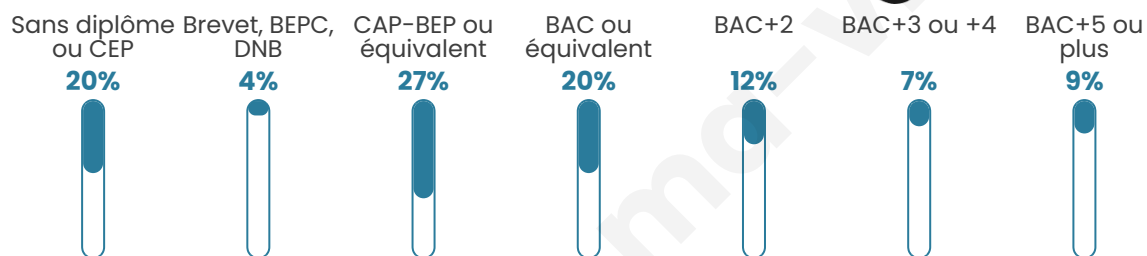

39 ans

Pop active

46.9%

Taux chômage

4.6%

Pop densité

269 h/km²

Revenu moyen

25 410 €/an

Evolution du nombre d'habitants

Sources : Institut national de la statistique et des études économiques (insee) selon Les dernières parutions officielles de 2024 portant sur les années 2020, 2021 et 2022.

Tranche d'âge

Activité professionnelle

Niveau de diplôme

Composition des ménages

Profils électoraux

Premier tour

	Marine LE PEN	35.44 %
	Emmanuel MACRON	27.09 %
	Jean-Luc MÉLENCHON	16.04 %
	Éric ZEMMOUR	6.87 %
	Valérie PÉCRESE	4.31 %
	Yannick JADOT	2.96 %
	Jean LASSALLE	2.43 %
	Nicolas DUPONT-AIGNAN	1.89 %
	Fabien ROUSSEL	1.62 %
	Philippe POUTOU	0.67 %
	Anne HIDALGO	0.54 %
	Nathalie ARTHAUD	0.13 %