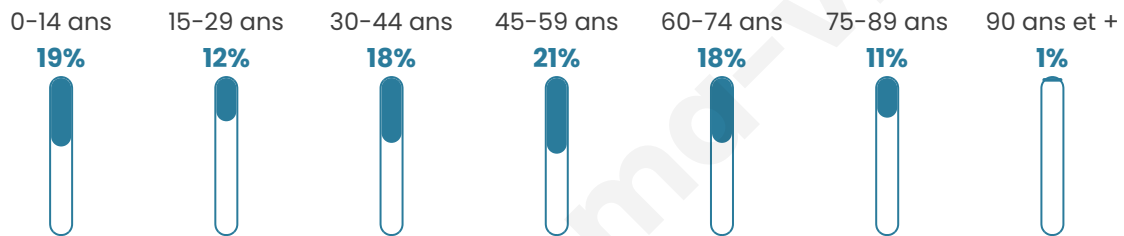

# Statistiques sur la population

Nombre d'habitants

**426**

Age moyen

**44 ans**

Pop active

**45.1%**

Taux chômage

**5.2%**

Pop densité

**53 h/km<sup>2</sup>**

Revenu moyen

**22 400 €/an**

## Evolution du nombre d'habitants

Sources : Institut national de la statistique et des études économiques (insee) selon Les dernières parutions officielles de 2024 portant sur les années 2020, 2021 et 2022.

## Tranche d'âge