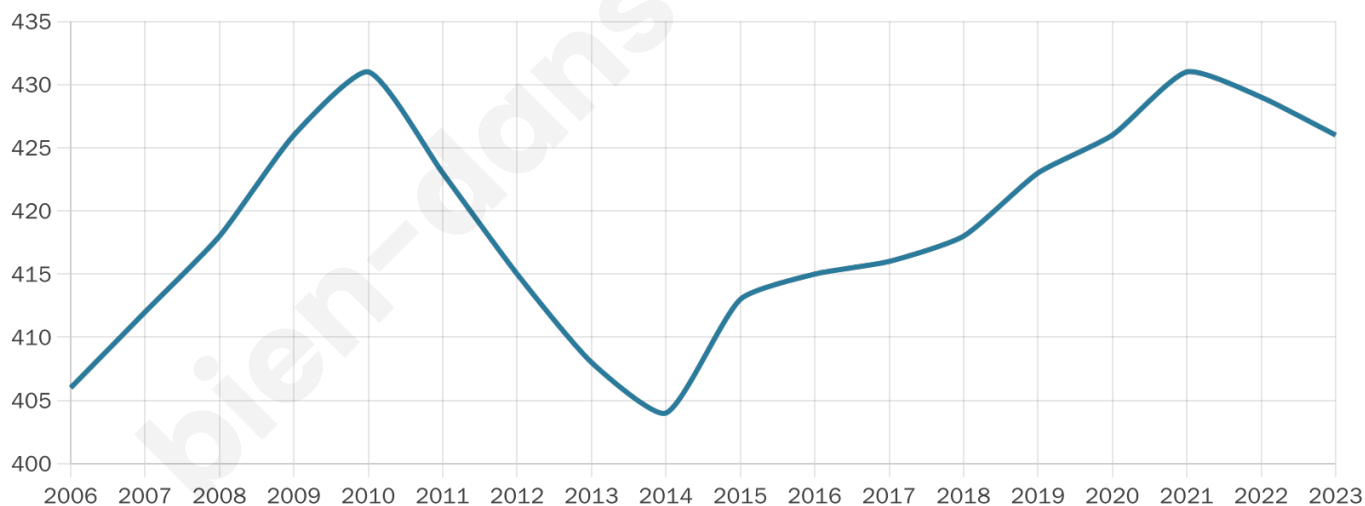

# Statistiques sur la population

Nombre d'habitants

**426**

Age moyen

**44 ans**

Pop active

**45.1%**

Taux chômage

**5.2%**

Pop densité

**53 h/km<sup>2</sup>**

Revenu moyen

**22 400 €/an**

## Evolution du nombre d'habitants

Sources : Institut national de la statistique et des études économiques (insee) selon Les dernières parutions officielles de 2024 portant sur les années 2020, 2021 et 2022.