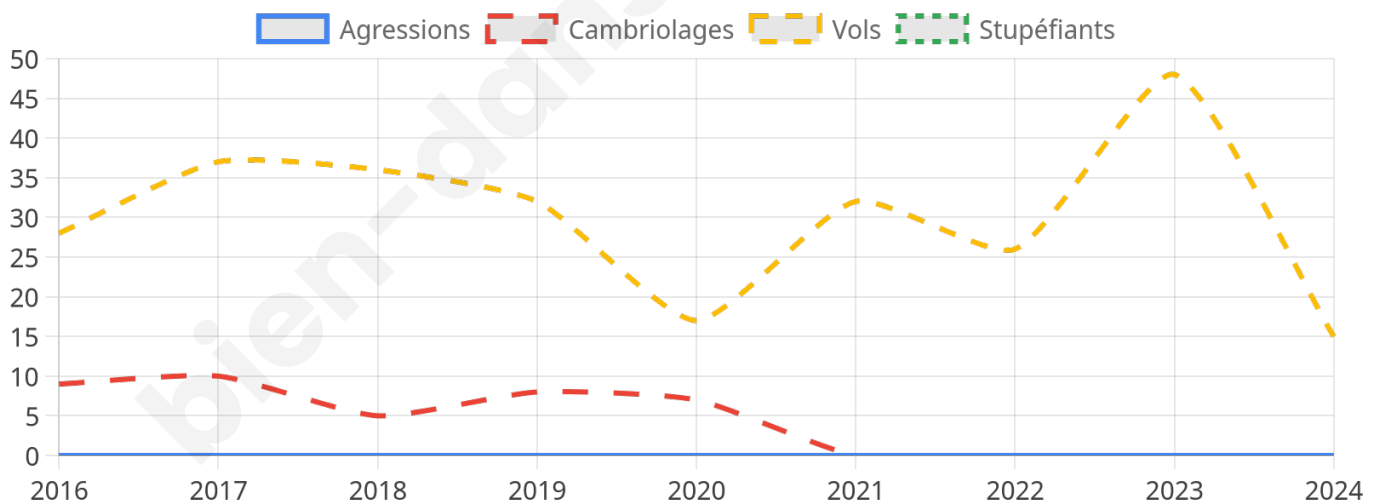

2 075 inscrits

Participation : 74.94%

Votes blancs : 1.86%

Votes nuls : 0.64%

Second tour

	Emmanuel MACRON	36,34 %
	Marine LE PEN	63,66 %

2 078 inscrits

Participation : 74.88%

Votes blancs : 4.82%

Votes nuls : 1.99%

Sécurité

Agressions physiques / sexuelles

0

Cambriolages

0

Vols / dégradations

15

Stupéfiants

0

Evolution du nombre d'infractions

Pour comparer

(en proportion du nombre d'habitants)

Sources : Bases statistiques communale, départementale et régionale de la délinquance enregistrée par la police et la gendarmerie nationales selon les dernières parutions officielles de 2025 portant sur l'année 2024 ([data.gouv](https://data.gouv.fr)).