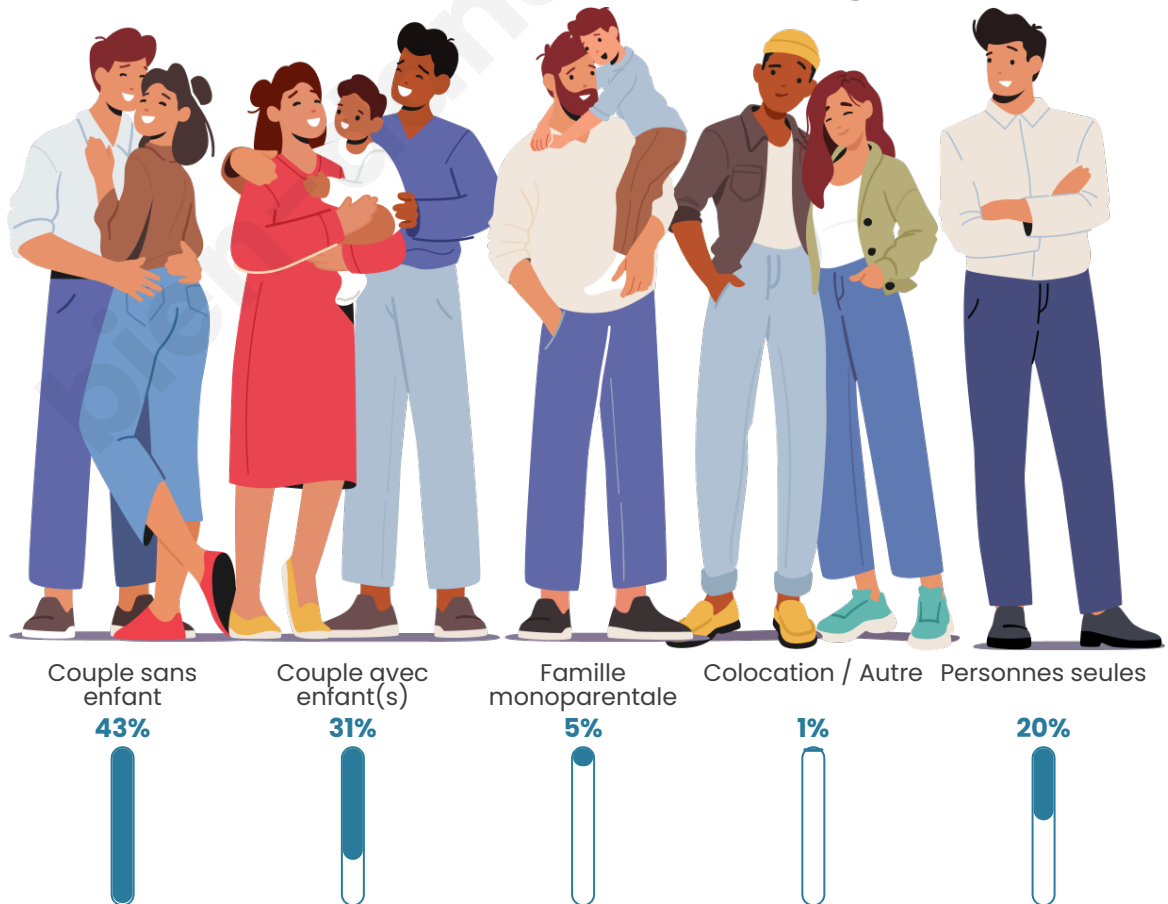

Tranche d'âge

Activité professionnelle

Niveau de diplôme

Composition des ménages

Profils électoraux

Premier tour

	Marine LE PEN	43.07 %
	Emmanuel MACRON	21.37 %
	Jean-Luc MÉLENCHON	8.97 %
	Éric ZEMMOUR	8.77 %
	Valérie PÉCRESSE	3.96 %
	Jean LASSALLE	3.36 %
	Nicolas DUPONT-AIGNAN	3.36 %
	Yannick JADOT	3.03 %
	Fabien ROUSSEL	1.65 %
	Anne HIDALGO	1.25 %
	Nathalie ARTHAUD	0.59 %
	Philippe POUTOU	0.59 %