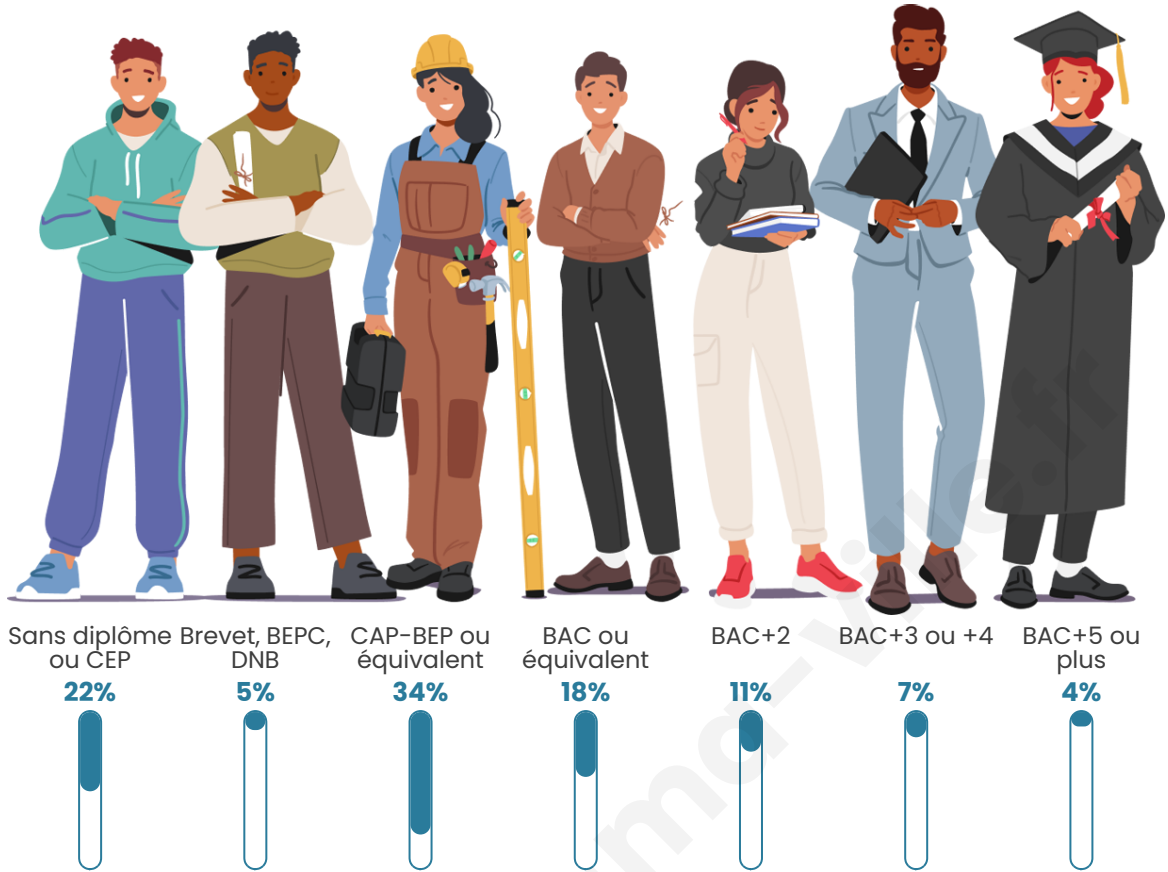

Tranche d'âge

Activité professionnelle

Niveau de diplôme

Composition des ménages

Profils électoraux

Premier tour

	Marine LE PEN	43.07 %
	Emmanuel MACRON	21.37 %
	Jean-Luc MÉLENCHON	8.97 %
	Éric ZEMMOUR	8.77 %
	Valérie PÉCRESSE	3.96 %
	Jean LASSALLE	3.36 %
	Nicolas DUPONT-AIGNAN	3.36 %
	Yannick JADOT	3.03 %
	Fabien ROUSSEL	1.65 %
	Anne HIDALGO	1.25 %
	Nathalie ARTHAUD	0.59 %
	Philippe POUTOU	0.59 %