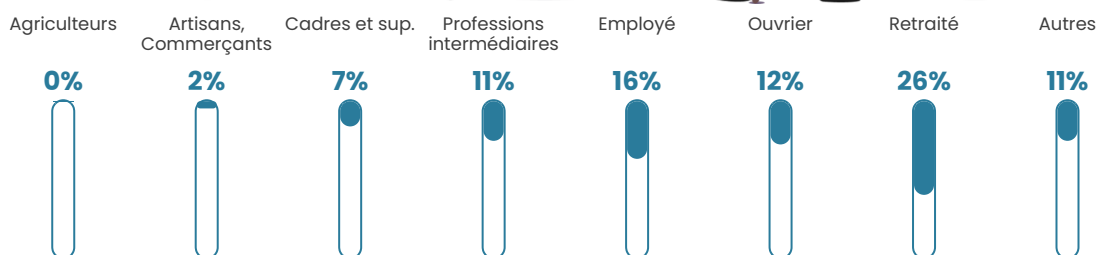

45 ans

Pop active

45.3%

Taux chômage

7.1%

Pop densité

122 h/km²

Revenu moyen

22 850 €/an

Evolution du nombre d'habitants

Sources : Institut national de la statistique et des études économiques (insee) selon Les dernières parutions officielles de 2024 portant sur les années 2020, 2021 et 2022.

Tranche d'âge

Activité professionnelle

Niveau de diplôme

Composition des ménages

Profils électoraux

Premier tour

	Marine LE PEN	43.07 %
	Emmanuel MACRON	21.37 %
	Jean-Luc MÉLENCHON	8.97 %
	Éric ZEMMOUR	8.77 %
	Valérie PÉCRESSE	3.96 %
	Jean LASSALLE	3.36 %
	Nicolas DUPONT-AIGNAN	3.36 %
	Yannick JADOT	3.03 %
	Fabien ROUSSEL	1.65 %
	Anne HIDALGO	1.25 %
	Nathalie ARTHAUD	0.59 %
	Philippe POUTOU	0.59 %