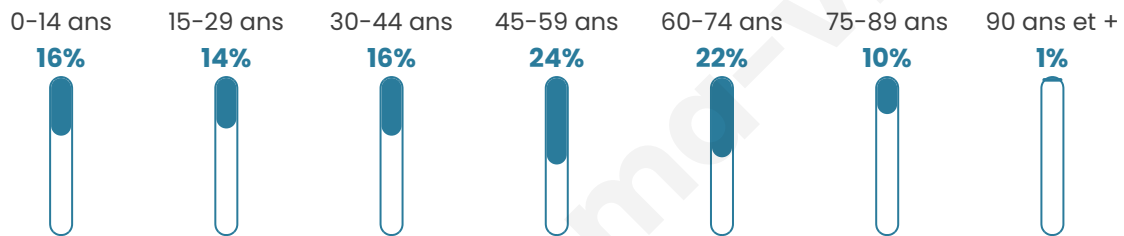

45 ans

Pop active

45.3%

Taux chômage

7.1%

Pop densité

122 h/km²

Revenu moyen

Tranche d'âge

Activité professionnelle

Niveau de diplôme

Composition des ménages

Profils électoraux

Premier tour

	Marine LE PEN	43.07 %
	Emmanuel MACRON	21.37 %
	Jean-Luc MÉLENCHON	8.97 %
	Éric ZEMMOUR	8.77 %
	Valérie PÉCRESSE	3.96 %
	Jean LASSALLE	3.36 %
	Nicolas DUPONT-AIGNAN	3.36 %
	Yannick JADOT	3.03 %
	Fabien ROUSSEL	1.65 %
	Anne HIDALGO	1.25 %
	Nathalie ARTHAUD	0.59 %
	Philippe POUTOU	0.59 %