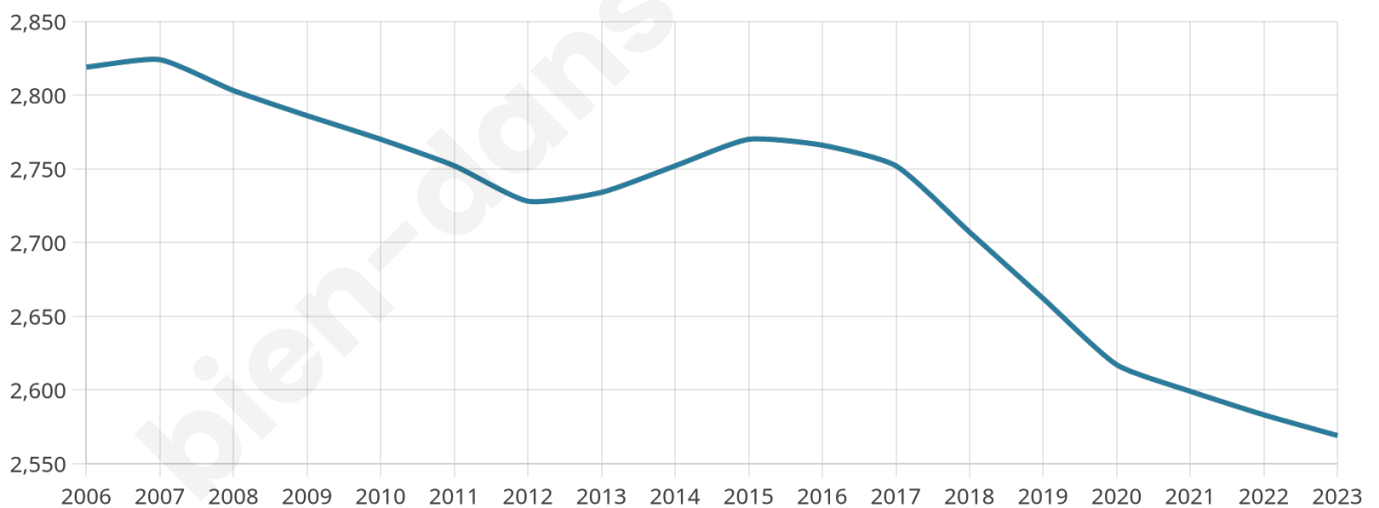

45 ans

Pop active

45.3%

Taux chômage

7.1%

Pop densité

122 h/km²

Revenu moyen

22 850 €/an

Evolution du nombre d'habitants

Sources : Institut national de la statistique et des études économiques (insee) selon Les dernières parutions officielles de 2024 portant sur les années 2020, 2021 et 2022.