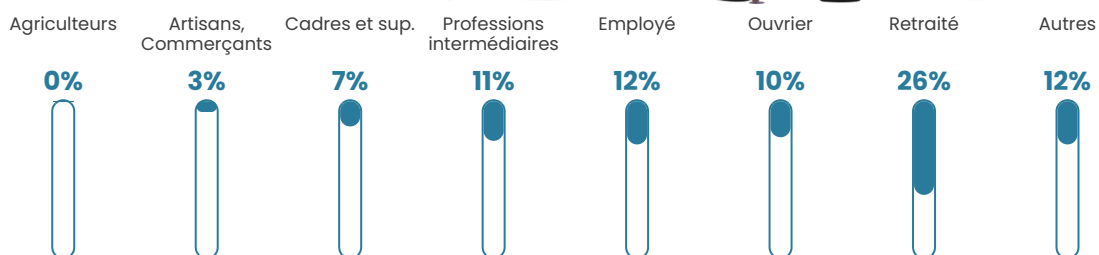

430 h/km²

Revenu moyen

22 740 €/an

Evolution du nombre d'habitants

Sources : Institut national de la statistique et des études économiques (insee) selon Les dernières parutions officielles de 2024 portant sur les années 2020, 2021 et 2022.

Tranche d'âge

Activité professionnelle

Niveau de diplôme

Composition des ménages

Profils électoraux

Premier tour

	Emmanuel MACRON	33.99 %
	Jean-Luc MÉLENCHON	21.69 %
	Marine LE PEN	16.70 %
	Yannick JADOT	7.62 %
	Valérie PÉCRESSÉ	5.46 %
	Éric ZEMMOUR	4.50 %
	Anne HIDALGO	2.45 %
	Nicolas DUPONT-AIGNAN	2.14 %
	Jean LASSALLE	2.11 %
	Fabien ROUSSEL	1.91 %
	Philippe POUTOU	0.87 %
	Nathalie ARTHAUD	0.56 %