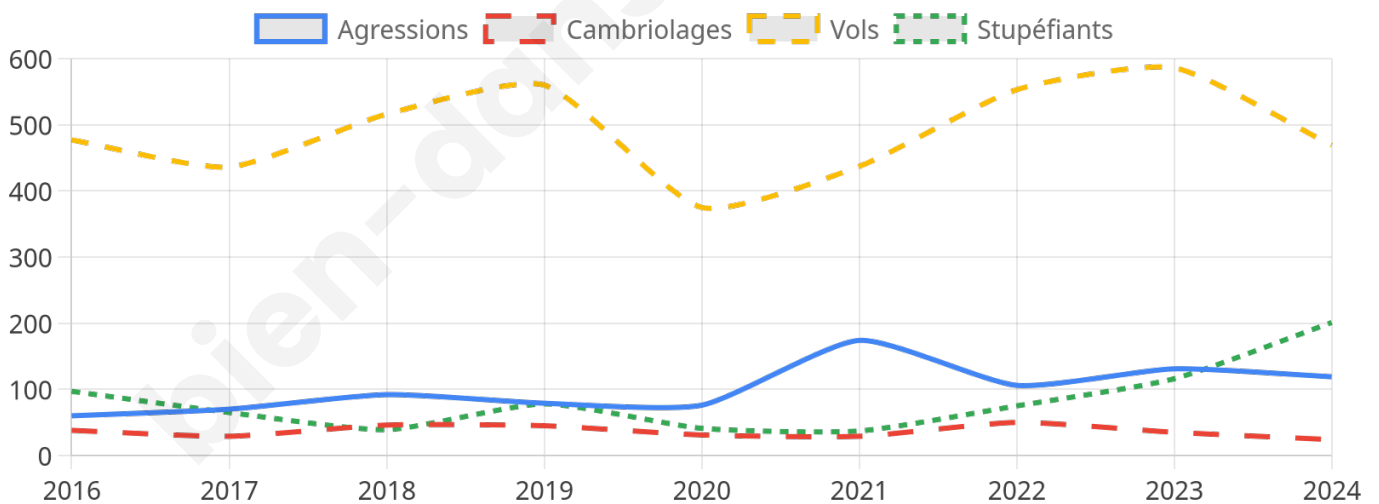

8 401 inscrits

Participation : 78.73%

Votes blancs : 1.97%

Votes nuls : 0.60%

Second tour

	Emmanuel MACRON	71,25 %
	Marine LE PEN	28,75 %

8 401 inscrits

Participation : 78.11%

Votes blancs : 7.42%

Votes nuls : 2.51%

Sécurité

Agressions physiques / sexuelles

119

Cambriolages

24

Vols / dégradations

469

Stupéfiants

201

Evolution du nombre d'infractions

Pour comparer

(en proportion du nombre d'habitants)

Sources : Bases statistiques communale, départementale et régionale de la délinquance enregistrée par la police et la gendarmerie nationales selon les dernières parutions officielles de 2025 portant sur l'année 2024 ([data.gouv](https://data.gouv.fr)).