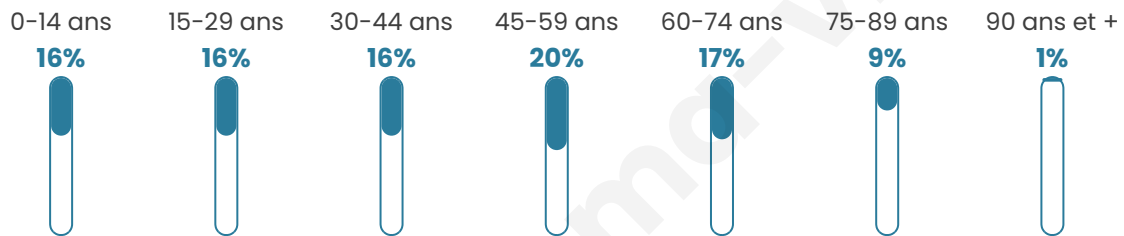

11 600

Age moyen

43 ans

Pop active

42.6%

Taux chômage

7.4%

Pop densité

430 h/km²

Revenu moyen

22 740 €/an

Evolution du nombre d'habitants

Sources : Institut national de la statistique et des études économiques (insee) selon Les dernières parutions officielles de 2024 portant sur les années 2020, 2021 et 2022.

Tranche d'âge

Activité professionnelle

Niveau de diplôme

Composition des ménages

Profils électoraux

Premier tour

	Emmanuel MACRON	33.99 %
	Jean-Luc MÉLENCHON	21.69 %
	Marine LE PEN	16.70 %
	Yannick JADOT	7.62 %
	Valérie PÉCRESSÉ	5.46 %
	Éric ZEMMOUR	4.50 %
	Anne HIDALGO	2.45 %
	Nicolas DUPONT-AIGNAN	2.14 %
	Jean LASSALLE	2.11 %
	Fabien ROUSSEL	1.91 %
	Philippe POUTOU	0.87 %
	Nathalie ARTHAUD	0.56 %