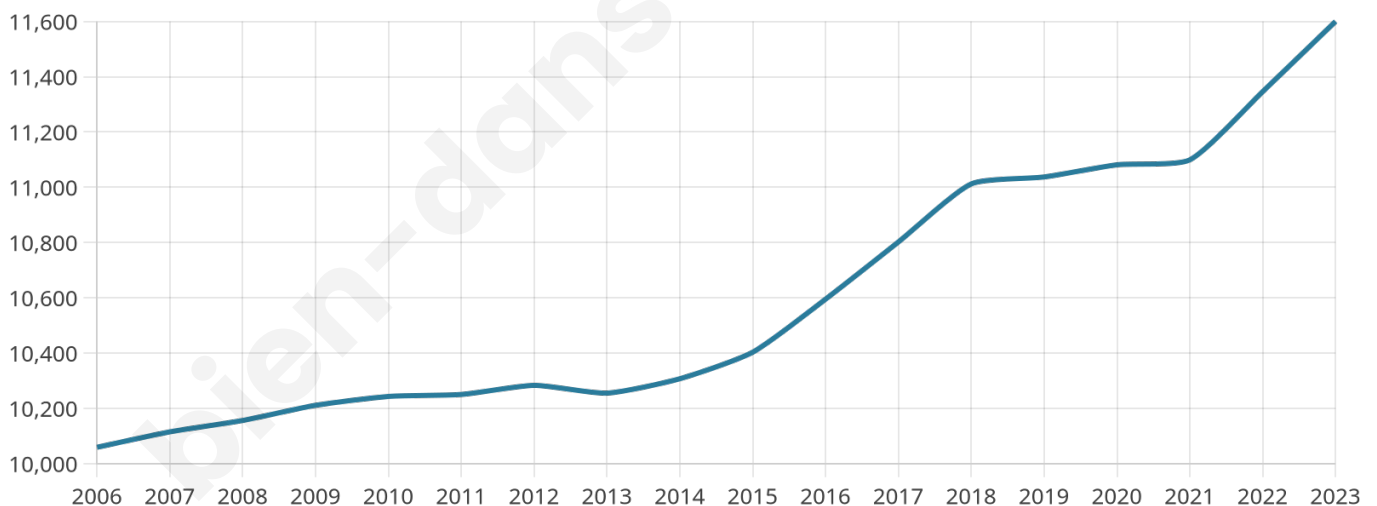

11 600

Age moyen

43 ans

Pop active

42.6%

Taux chômage

7.4%

Pop densité

430 h/km²

Revenu moyen

22 740 €/an

Evolution du nombre d'habitants

Sources : Institut national de la statistique et des études économiques (insee) selon Les dernières parutions officielles de 2024 portant sur les années 2020, 2021 et 2022.