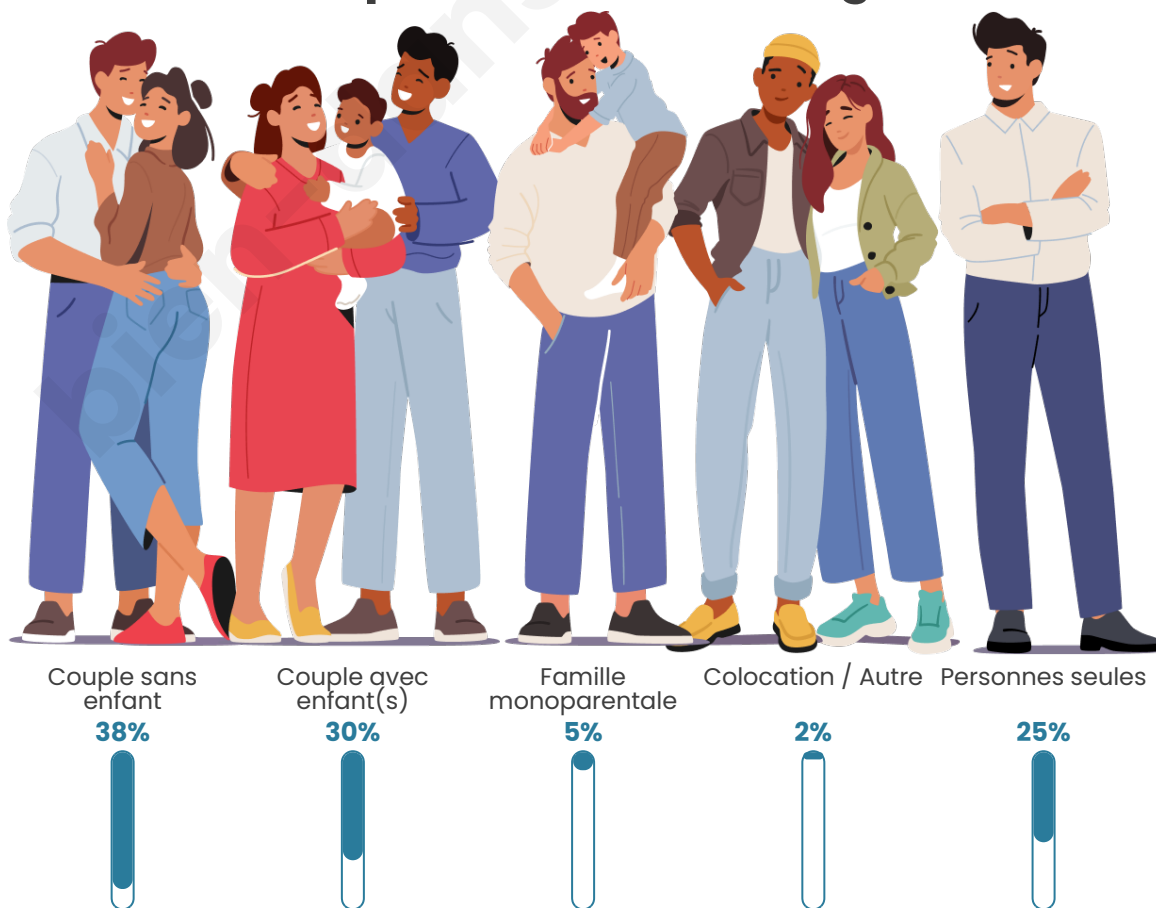

Tranche d'âge

Activité professionnelle

Niveau de diplôme

Composition des ménages

Profils électoraux

Premier tour

	Emmanuel MACRON	33.99 %
	Jean-Luc MÉLENCHON	21.69 %
	Marine LE PEN	16.70 %
	Yannick JADOT	7.62 %
	Valérie PÉCRESSÉ	5.46 %
	Éric ZEMMOUR	4.50 %
	Anne HIDALGO	2.45 %
	Nicolas DUPONT-AIGNAN	2.14 %
	Jean LASSALLE	2.11 %
	Fabien ROUSSEL	1.91 %
	Philippe POUTOU	0.87 %
	Nathalie ARTHAUD	0.56 %