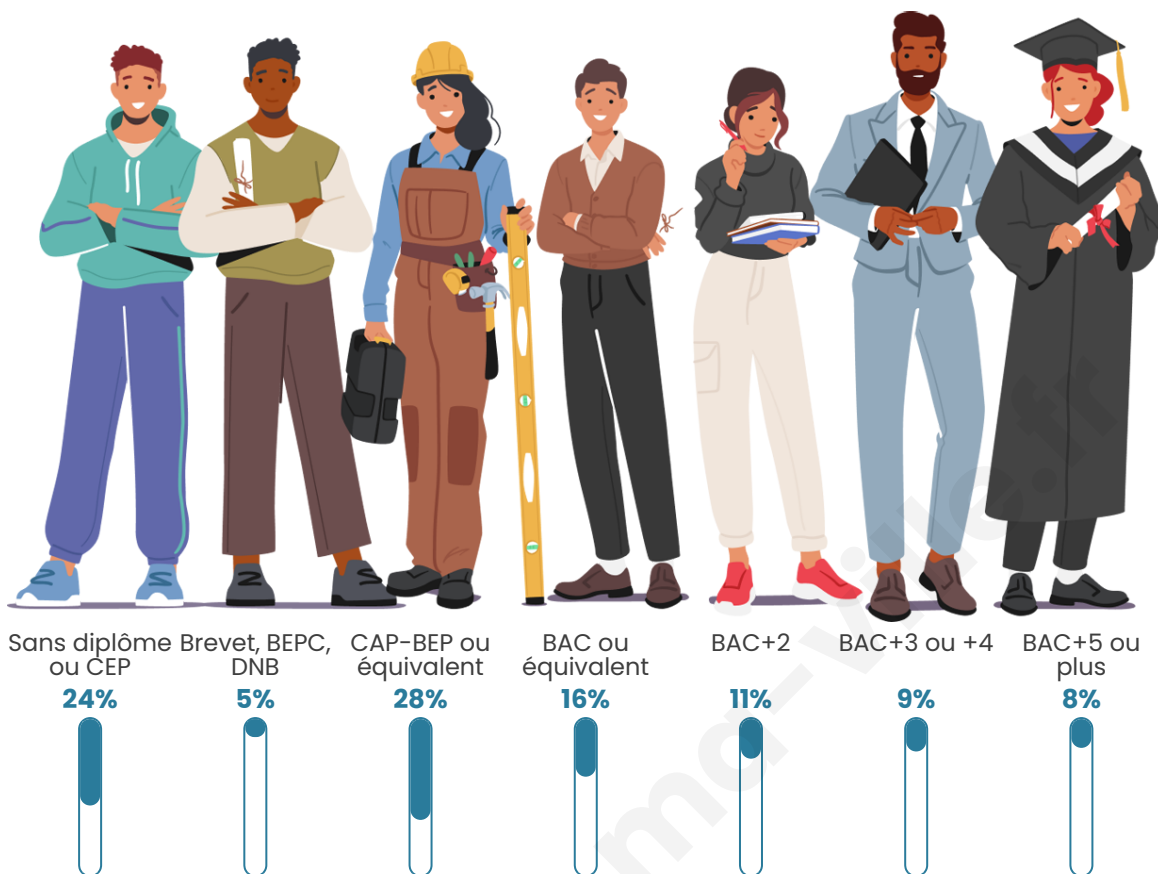

11 600

Age moyen

43 ans

Pop active

42.6%

Taux chômage

7.4%

Pop densité

Tranche d'âge

Activité professionnelle

Niveau de diplôme

Composition des ménages

Profils électoraux

Premier tour

	Emmanuel MACRON	33.99 %
	Jean-Luc MÉLENCHON	21.69 %
	Marine LE PEN	16.70 %
	Yannick JADOT	7.62 %
	Valérie PÉCRESSÉ	5.46 %
	Éric ZEMMOUR	4.50 %
	Anne HIDALGO	2.45 %
	Nicolas DUPONT-AIGNAN	2.14 %
	Jean LASSALLE	2.11 %
	Fabien ROUSSEL	1.91 %
	Philippe POUTOU	0.87 %
	Nathalie ARTHAUD	0.56 %