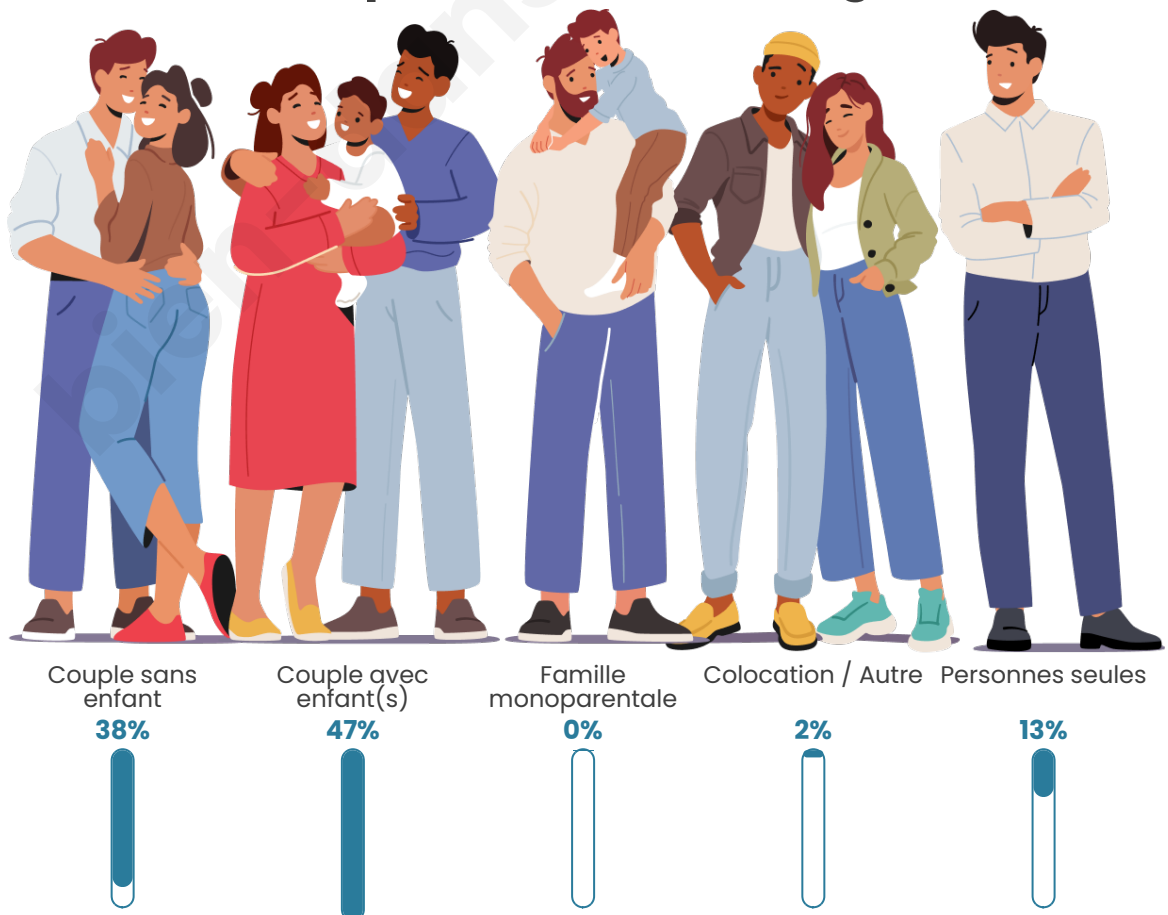

Tranche d'âge

Activité professionnelle

Niveau de diplôme

Composition des ménages

Profils électoraux

Premier tour

	Marine LE PEN	30.89 %
	Emmanuel MACRON	27.23 %
	Jean-Luc MÉLENCHON	22.51 %
	Éric ZEMMOUR	5.24 %
	Jean LASSALLE	3.66 %
	Valérie PÉCRESSÉ	2.62 %
	Fabien ROUSSEL	2.09 %
	Yannick JADOT	1.57 %
	Philippe POUTOU	1.57 %
	Nathalie ARTHAUD	1.05 %
	Nicolas DUPONT- AIGNAN	1.05 %
	Anne HIDALGO	0.52 %