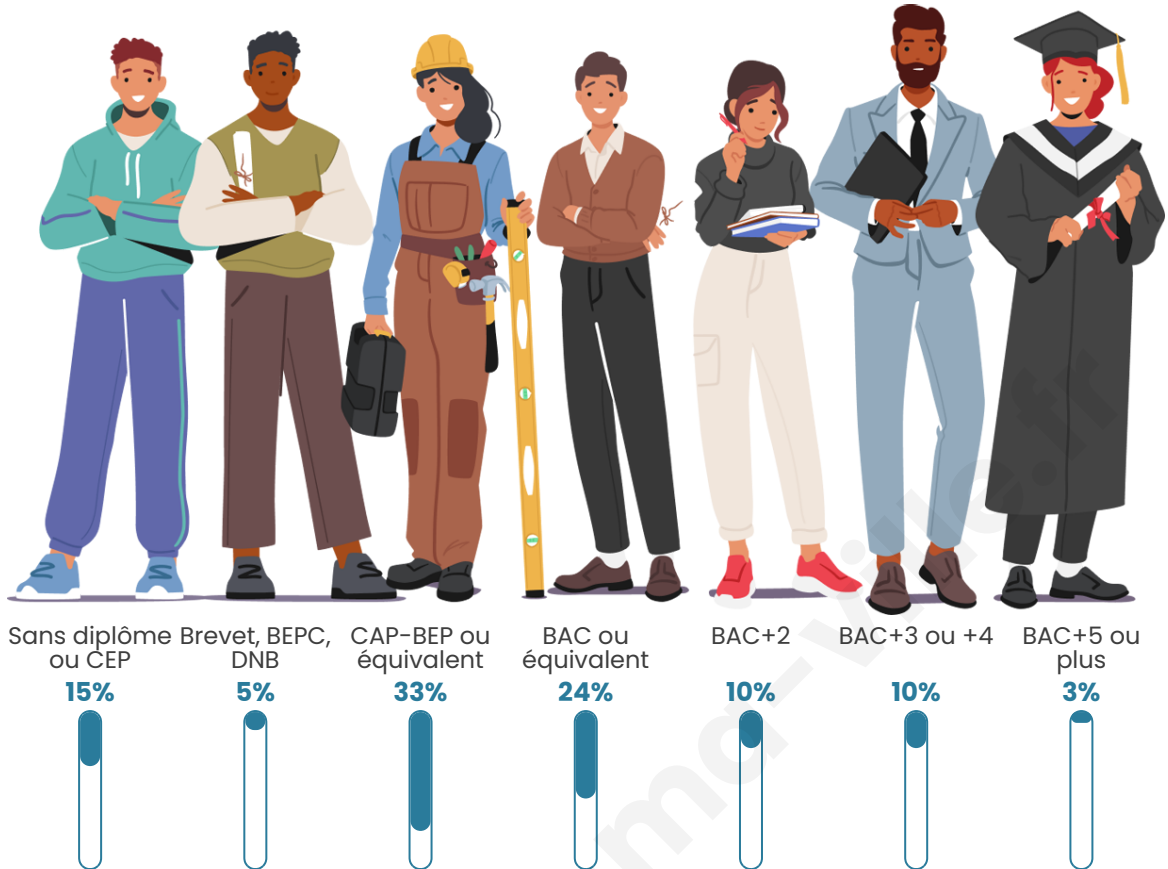

314

Age moyen

41 ans

Pop active

51%

Taux chômage

6.3%

Pop densité

Tranche d'âge

Activité professionnelle

Niveau de diplôme

Composition des ménages

Profils électoraux

Premier tour

	Marine LE PEN	30.89 %
	Emmanuel MACRON	27.23 %
	Jean-Luc MÉLENCHON	22.51 %
	Éric ZEMMOUR	5.24 %
	Jean LASSALLE	3.66 %
	Valérie PÉCRESSÉ	2.62 %
	Fabien ROUSSEL	2.09 %
	Yannick JADOT	1.57 %
	Philippe POUTOU	1.57 %
	Nathalie ARTHAUD	1.05 %
	Nicolas DUPONT- AIGNAN	1.05 %
	Anne HIDALGO	0.52 %