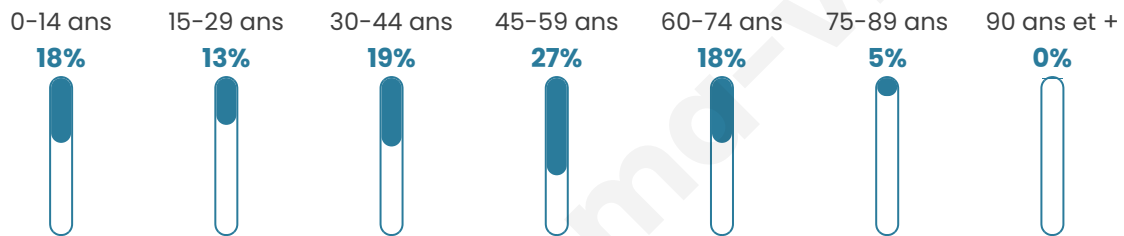

314

Age moyen

41 ans

Pop active

51%

Taux chômage

6.3%

Pop densité

35 h/km²

Revenu moyen

23 820 €/an

Evolution du nombre d'habitants

Sources : Institut national de la statistique et des études économiques (insee) selon Les dernières parutions officielles de 2024 portant sur les années 2020, 2021 et 2022.

Tranche d'âge

Activité professionnelle

Niveau de diplôme

Composition des ménages

Profils électoraux

Premier tour

	Marine LE PEN	30.89 %
	Emmanuel MACRON	27.23 %
	Jean-Luc MÉLENCHON	22.51 %
	Éric ZEMMOUR	5.24 %
	Jean LASSALLE	3.66 %
	Valérie PÉCRESSÉ	2.62 %
	Fabien ROUSSEL	2.09 %
	Yannick JADOT	1.57 %
	Philippe POUTOU	1.57 %
	Nathalie ARTHAUD	1.05 %
	Nicolas DUPONT- AIGNAN	1.05 %
	Anne HIDALGO	0.52 %