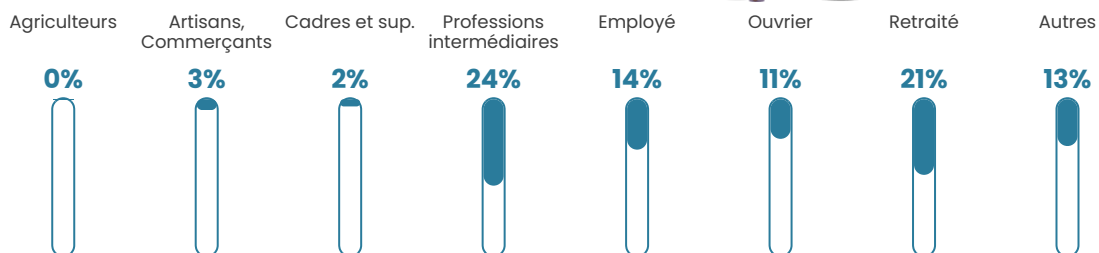

35 h/km²

Revenu moyen

23 820 €/an

Evolution du nombre d'habitants

Sources : Institut national de la statistique et des études économiques (insee) selon Les dernières parutions officielles de 2024 portant sur les années 2020, 2021 et 2022.

Tranche d'âge

Activité professionnelle

Niveau de diplôme

Composition des ménages

Profils électoraux

Premier tour

	Marine LE PEN	30.89 %
	Emmanuel MACRON	27.23 %
	Jean-Luc MÉLENCHON	22.51 %
	Éric ZEMMOUR	5.24 %
	Jean LASSALLE	3.66 %
	Valérie PÉCRESSÉ	2.62 %
	Fabien ROUSSEL	2.09 %
	Yannick JADOT	1.57 %
	Philippe POUTOU	1.57 %
	Nathalie ARTHAUD	1.05 %
	Nicolas DUPONT- AIGNAN	1.05 %
	Anne HIDALGO	0.52 %