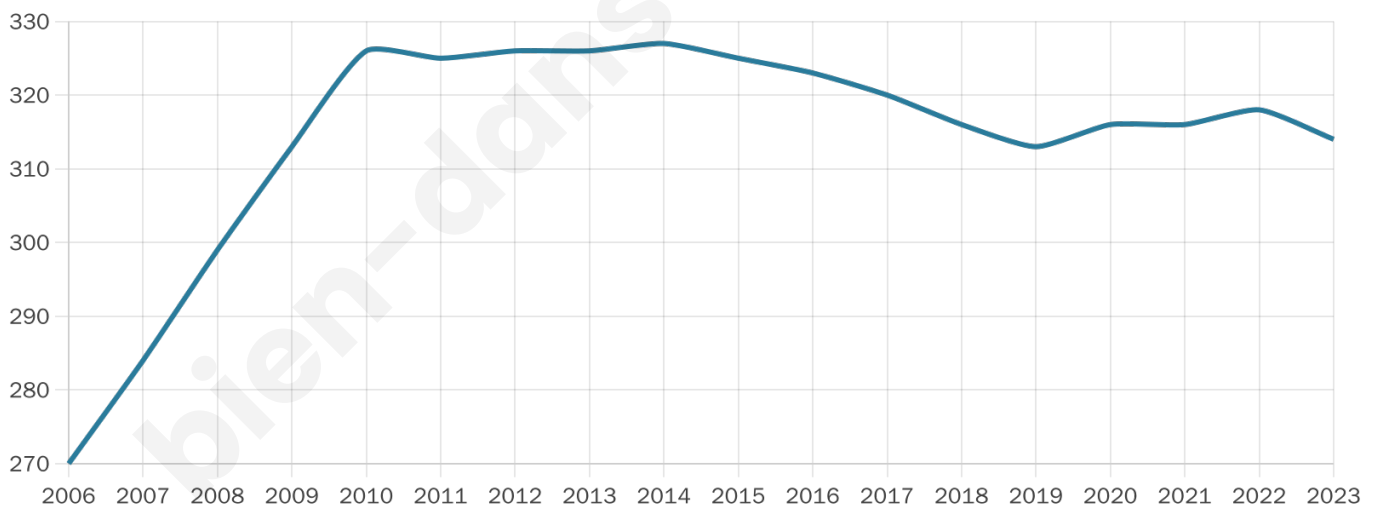

314

Age moyen

41 ans

Pop active

51%

Taux chômage

6.3%

Pop densité

35 h/km²

Revenu moyen

23 820 €/an

Evolution du nombre d'habitants

Sources : Institut national de la statistique et des études économiques (insee) selon Les dernières parutions officielles de 2024 portant sur les années 2020, 2021 et 2022.