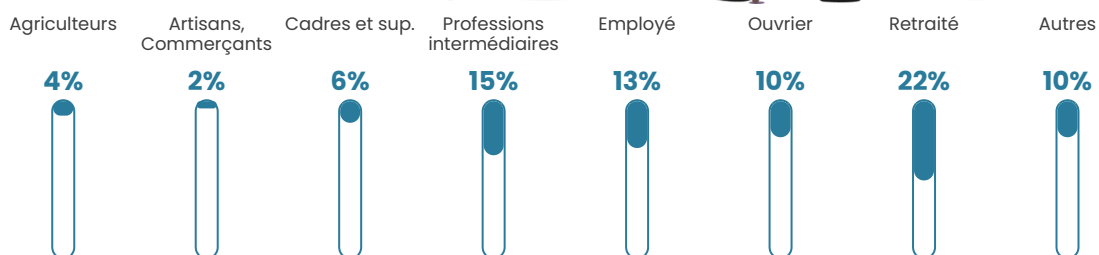

Pop densité

185 h/km²

Revenu moyen

26 440 €/an

Evolution du nombre d'habitants

Sources : Institut national de la statistique et des études économiques (insee) selon Les dernières parutions officielles de 2024 portant sur les années 2020, 2021 et 2022.

Tranche d'âge

Activité professionnelle

Niveau de diplôme

Composition des ménages

Profils électoraux

Premier tour

	Emmanuel MACRON	29.18 %
	Marine LE PEN	28.82 %
	Jean-Luc MÉLENCHON	11.34 %
	Éric ZEMMOUR	10.04 %
	Valérie PÉCRESE	6.02 %
	Yannick JADOT	3.25 %
	Fabien ROUSSEL	2.84 %
	Nicolas DUPONT- AIGNAN	2.78 %
	Jean LASSALLE	2.42 %
	Anne HIDALGO	1.65 %
	Nathalie ARTHAUD	0.89 %
	Philippe POUTOU	0.77 %