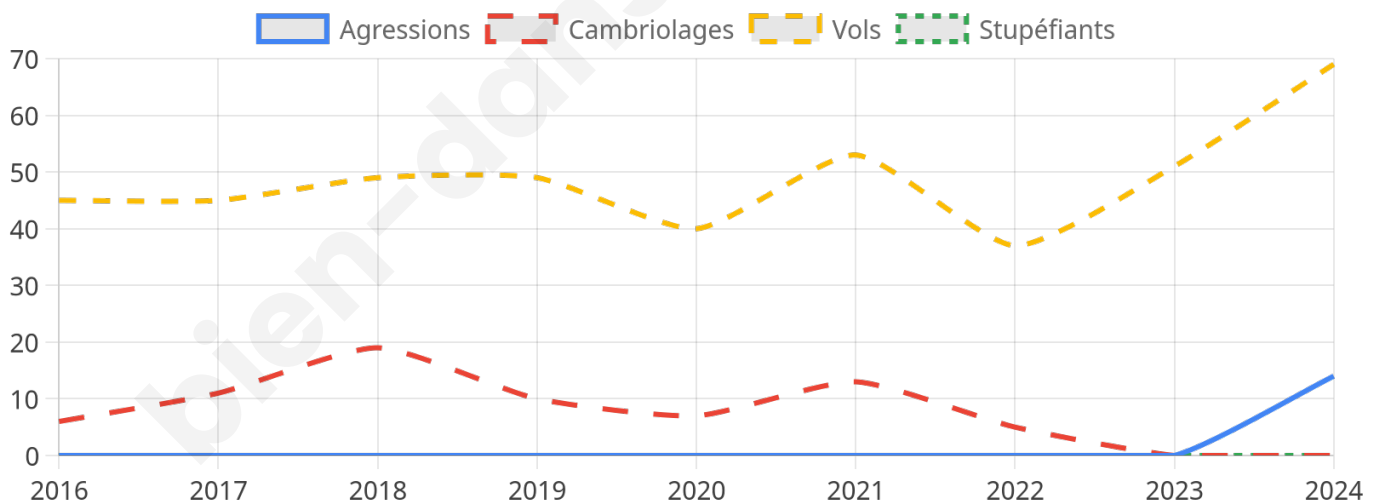

Sécurité

Agressions physiques / sexuelles

14

Cambriolages

0

Vols / dégradations

69

Stupéfiants

0

Evolution du nombre d'infractions