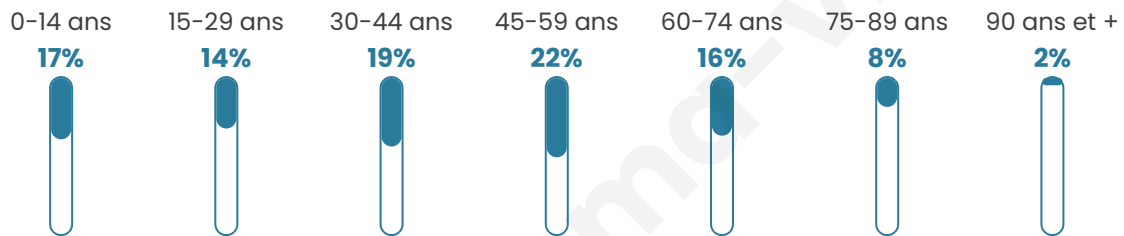

Nombre d'habitants

2 769

Age moyen

43 ans

Pop active

48.4%

Taux chômage

3.9%

Pop densité

185 h/km²

Revenu moyen

26 440 €/an

Evolution du nombre d'habitants

Sources : Institut national de la statistique et des études économiques (insee) selon Les dernières parutions officielles de 2024 portant sur les années 2020, 2021 et 2022.

Tranche d'âge

Activité professionnelle

Niveau de diplôme

Composition des ménages

Profils électoraux

Premier tour

	Emmanuel MACRON	29.18 %
	Marine LE PEN	28.82 %
	Jean-Luc MÉLENCHON	11.34 %
	Éric ZEMMOUR	10.04 %
	Valérie PÉCRESE	6.02 %
	Yannick JADOT	3.25 %
	Fabien ROUSSEL	2.84 %
	Nicolas DUPONT- AIGNAN	2.78 %
	Jean LASSALLE	2.42 %
	Anne HIDALGO	1.65 %
	Nathalie ARTHAUD	0.89 %
	Philippe POUTOU	0.77 %

2 138 inscrits

Participation : 81.06%

Votes blancs : 1.44%

Votes nuls : 0.87%

Second tour

	Emmanuel MACRON	50,94 %
	Marine LE PEN	49,06 %

2 138 inscrits

Participation : 78.62%