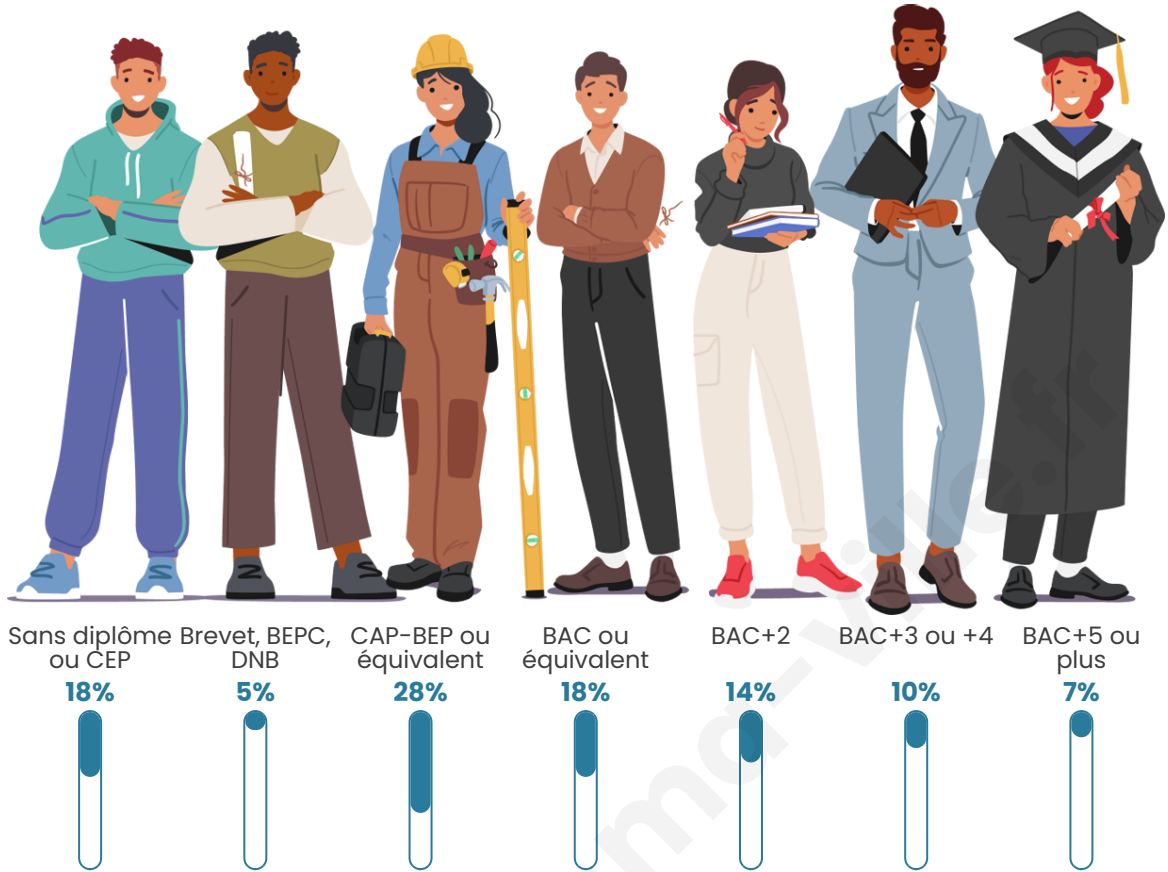

Nombre d'habitants

2 769

Age moyen

43 ans

Pop active

48.4%

Taux chômage

3.9%

Tranche d'âge

Activité professionnelle

Niveau de diplôme

Composition des ménages

Profils électoraux

Premier tour

	Emmanuel MACRON	29.18 %
	Marine LE PEN	28.82 %
	Jean-Luc MÉLENCHON	11.34 %
	Éric ZEMMOUR	10.04 %
	Valérie PÉCRESE	6.02 %
	Yannick JADOT	3.25 %
	Fabien ROUSSEL	2.84 %
	Nicolas DUPONT- AIGNAN	2.78 %
	Jean LASSALLE	2.42 %
	Anne HIDALGO	1.65 %
	Nathalie ARTHAUD	0.89 %
	Philippe POUTOU	0.77 %