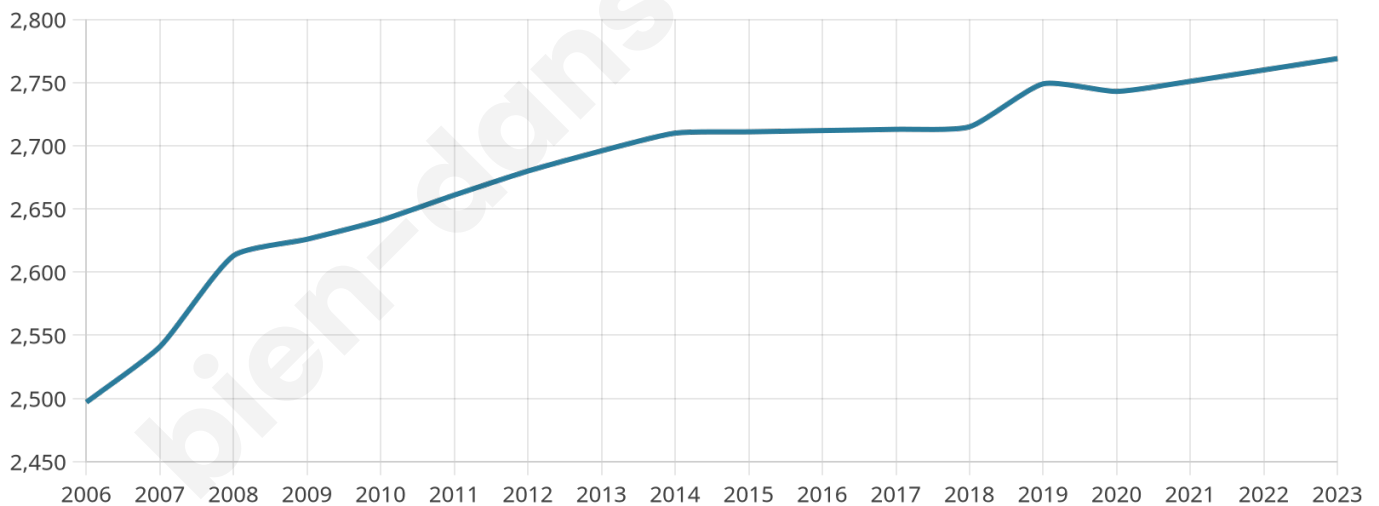

Nombre d'habitants

2 769

Age moyen

43 ans

Pop active

48.4%

Taux chômage

3.9%

Pop densité

185 h/km²

Revenu moyen

26 440 €/an

Evolution du nombre d'habitants

Sources : Institut national de la statistique et des études économiques (insee) selon Les dernières parutions officielles de 2024 portant sur les années 2020, 2021 et 2022.

Tranche d'âge

Activité professionnelle

Niveau de diplôme

Composition des ménages

Profils électoraux

Premier tour

	Emmanuel MACRON	29.18 %
	Marine LE PEN	28.82 %
	Jean-Luc MÉLENCHON	11.34 %
	Éric ZEMMOUR	10.04 %
	Valérie PÉCRESE	6.02 %
	Yannick JADOT	3.25 %
	Fabien ROUSSEL	2.84 %
	Nicolas DUPONT- AIGNAN	2.78 %
	Jean LASSALLE	2.42 %
	Anne HIDALGO	1.65 %
	Nathalie ARTHAUD	0.89 %
	Philippe POUTOU	0.77 %