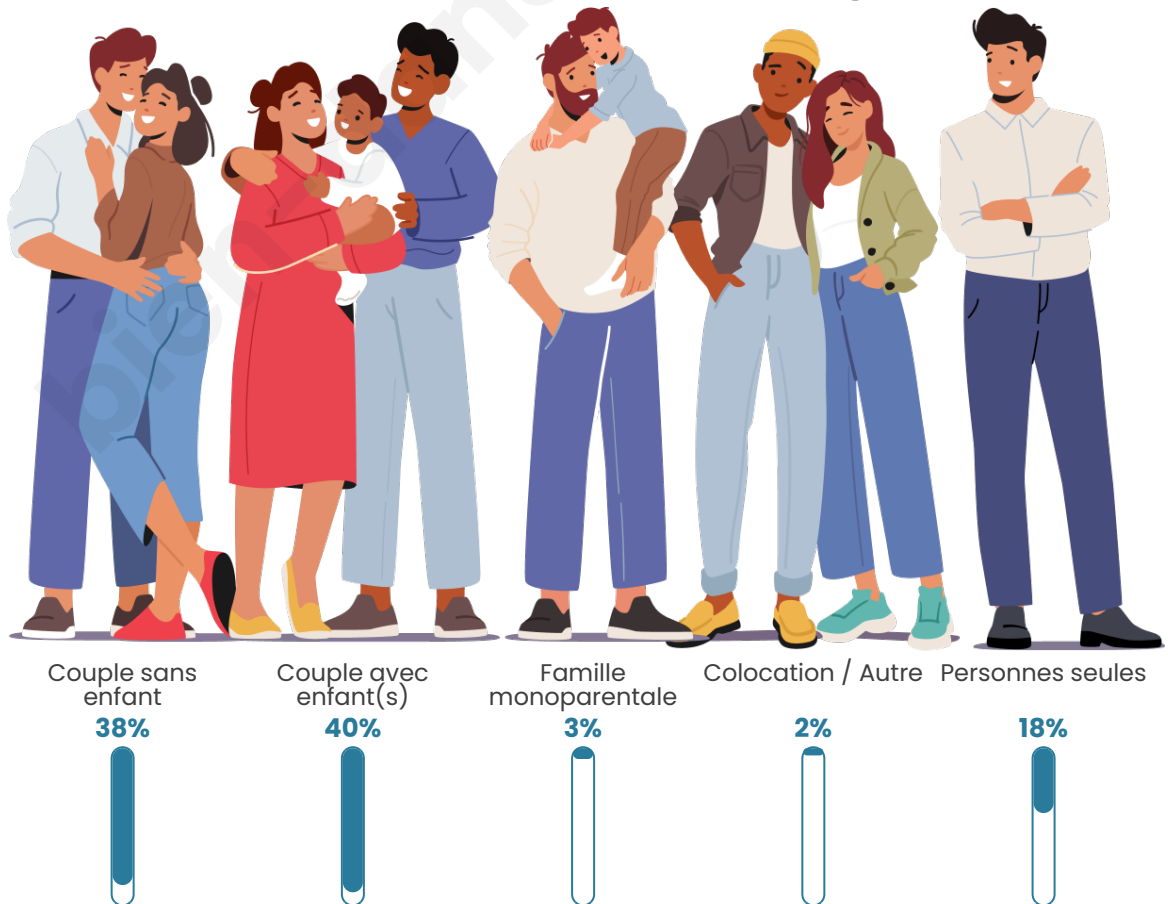

Nombre d'habitants

2 769

Age moyen

43 ans

Pop active

48.4%

Taux chômage

3.9%

Tranche d'âge

Activité professionnelle

Niveau de diplôme

Composition des ménages

Profils électoraux

Premier tour

	Emmanuel MACRON	29.18 %
	Marine LE PEN	28.82 %
	Jean-Luc MÉLENCHON	11.34 %
	Éric ZEMMOUR	10.04 %
	Valérie PÉCRESE	6.02 %
	Yannick JADOT	3.25 %
	Fabien ROUSSEL	2.84 %
	Nicolas DUPONT- AIGNAN	2.78 %
	Jean LASSALLE	2.42 %
	Anne HIDALGO	1.65 %
	Nathalie ARTHAUD	0.89 %
	Philippe POUTOU	0.77 %