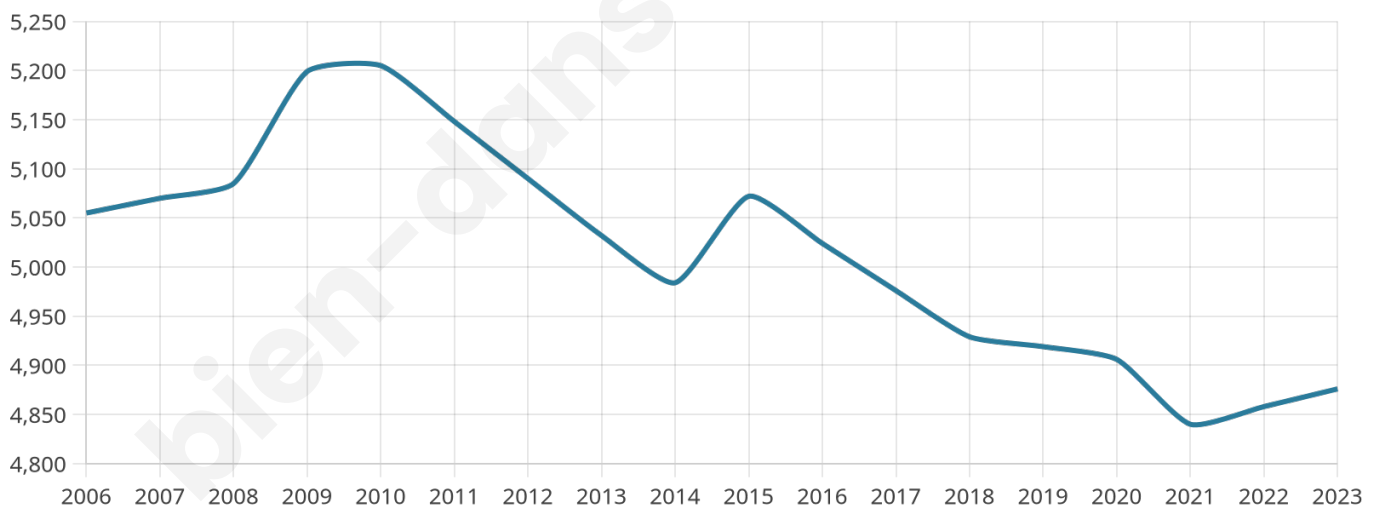

Nombre d'habitants

4 876

Age moyen

45 ans

Pop active

41.8%

Taux chômage

10.1%

Pop densité

128 h/km²

Revenu moyen

21 120 €/an

Evolution du nombre d'habitants

Sources : Institut national de la statistique et des études économiques (insee) selon Les dernières parutions officielles de 2024 portant sur les années 2020, 2021 et 2022.

Tranche d'âge

Activité professionnelle

Niveau de diplôme

Composition des ménages

Profils électoraux

Premier tour

	Marine LE PEN	28.90 %
	Emmanuel MACRON	25.99 %
	Jean-Luc MÉLENCHON	18.47 %
	Éric ZEMMOUR	7.59 %
	Valérie PÉCRESSÉ	4.79 %
	Yannick JADOT	3.64 %
	Jean LASSALLE	3.49 %
	Nicolas DUPONT-AIGNAN	2.91 %
	Anne HIDALGO	1.53 %
	Fabien ROUSSEL	1.42 %
	Nathalie ARTHAUD	0.65 %
	Philippe POUTOU	0.61 %