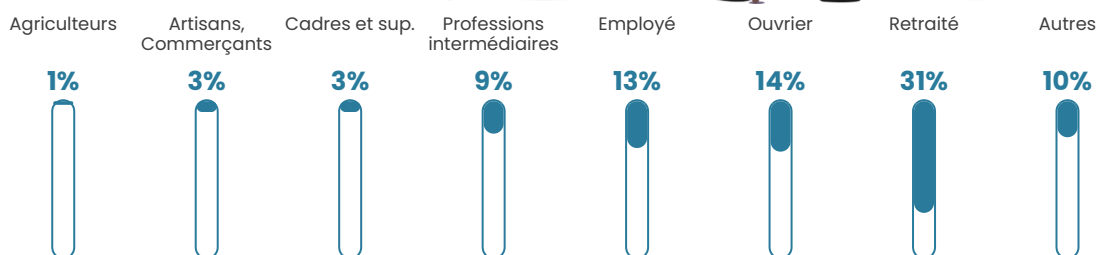

Pop densité

128 h/km²

Revenu moyen

21 120 €/an

Evolution du nombre d'habitants

Sources : Institut national de la statistique et des études économiques (insee) selon Les dernières parutions officielles de 2024 portant sur les années 2020, 2021 et 2022.

Tranche d'âge

Activité professionnelle

Niveau de diplôme

Composition des ménages

Profils électoraux

Premier tour

	Marine LE PEN	28.90 %
	Emmanuel MACRON	25.99 %
	Jean-Luc MÉLENCHON	18.47 %
	Éric ZEMMOUR	7.59 %
	Valérie PÉCRESSÉ	4.79 %
	Yannick JADOT	3.64 %
	Jean LASSALLE	3.49 %
	Nicolas DUPONT-AIGNAN	2.91 %
	Anne HIDALGO	1.53 %
	Fabien ROUSSEL	1.42 %
	Nathalie ARTHAUD	0.65 %
	Philippe POUTOU	0.61 %