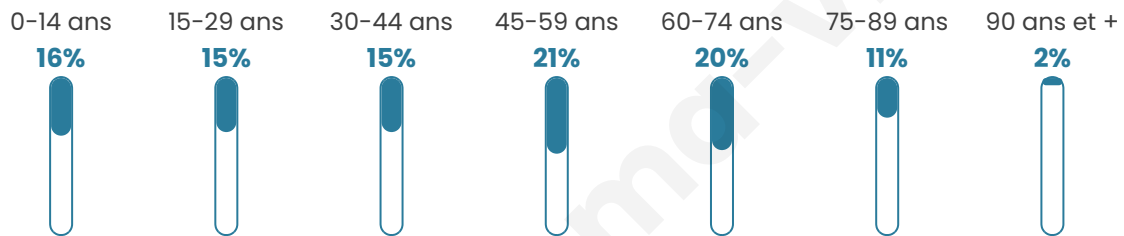

Nombre d'habitants

4 876

Age moyen

45 ans

Pop active

41.8%

Taux chômage

10.1%

Pop densité

128 h/km²

Revenu moyen

21 120 €/an

Evolution du nombre d'habitants

Sources : Institut national de la statistique et des études économiques (insee) selon Les dernières parutions officielles de 2024 portant sur les années 2020, 2021 et 2022.

Tranche d'âge

Activité professionnelle

Niveau de diplôme

Composition des ménages

Profils électoraux

Premier tour

	Marine LE PEN	28.90 %
	Emmanuel MACRON	25.99 %
	Jean-Luc MÉLENCHON	18.47 %
	Éric ZEMMOUR	7.59 %
	Valérie PÉCRESSÉ	4.79 %
	Yannick JADOT	3.64 %
	Jean LASSALLE	3.49 %
	Nicolas DUPONT-AIGNAN	2.91 %
	Anne HIDALGO	1.53 %
	Fabien ROUSSEL	1.42 %
	Nathalie ARTHAUD	0.65 %
	Philippe POUTOU	0.61 %