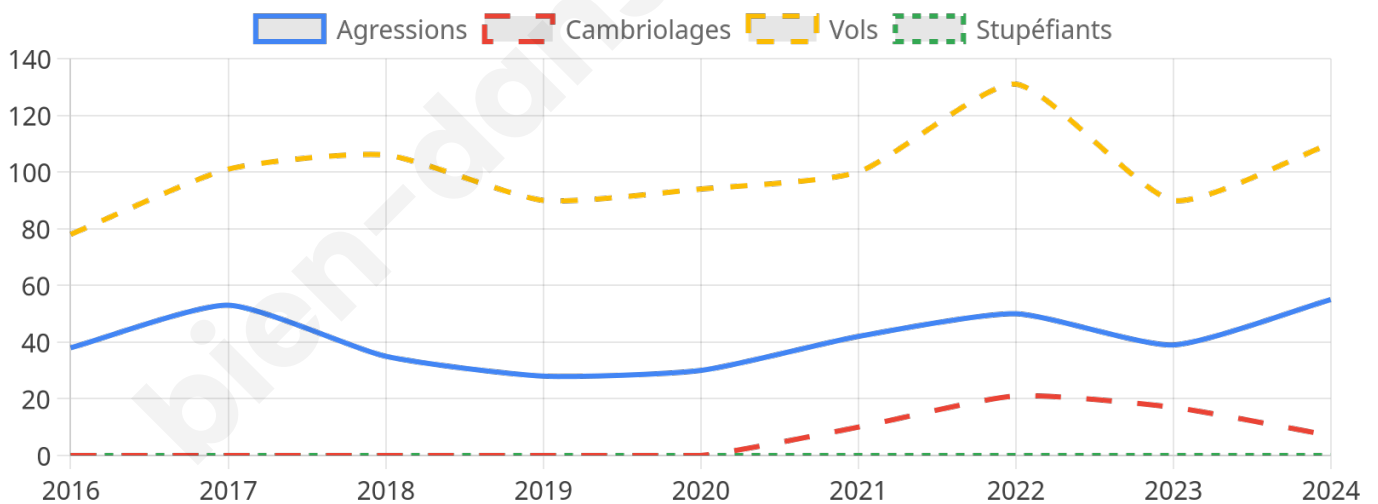

3 503 inscrits

Participation : 77.13%

Votes blancs : 2.55%

Votes nuls : 0.89%

Second tour

	Emmanuel MACRON	53,15 %
	Marine LE PEN	46,85 %

3 506 inscrits

Participation : 74.22%

Votes blancs : 5.23%

Votes nuls : 2.15%

Sécurité

Agressions physiques / sexuelles

55

Cambriolages

7

Vols / dégradations

110

Stupéfiants

0

Evolution du nombre d'infractions

Pour comparer

(en proportion du nombre d'habitants)

Sources : Bases statistiques communale, départementale et régionale de la délinquance enregistrée par la police et la gendarmerie nationales selon les dernières parutions officielles de 2025 portant sur l'année 2024 ([data.gouv](https://data.gouv.fr)).