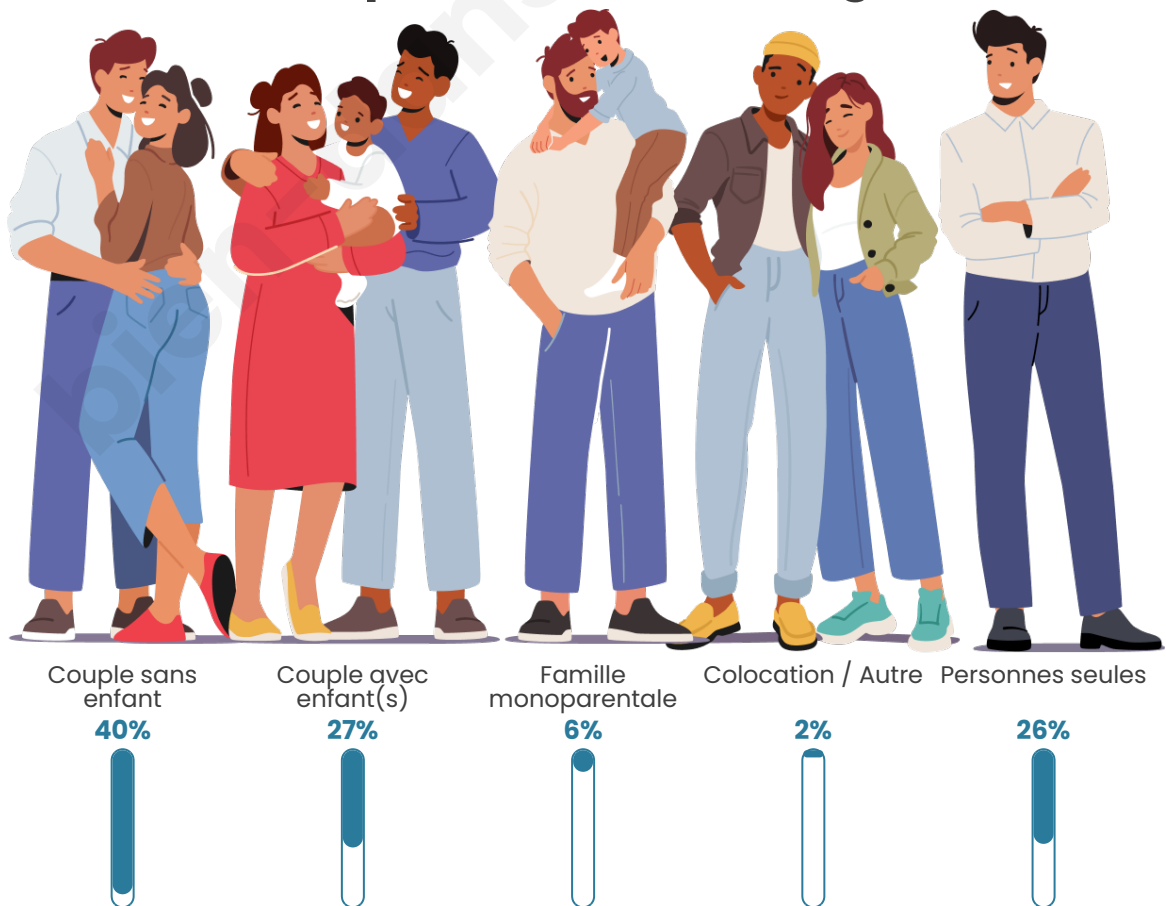

Nombre d'habitants

4 876

Age moyen

45 ans

Pop active

41.8%

Taux chômage

10.1%

Tranche d'âge

Activité professionnelle

Niveau de diplôme

Composition des ménages

Profils électoraux

Premier tour

	Marine LE PEN	28.90 %
	Emmanuel MACRON	25.99 %
	Jean-Luc MÉLENCHON	18.47 %
	Éric ZEMMOUR	7.59 %
	Valérie PÉCRESSÉ	4.79 %
	Yannick JADOT	3.64 %
	Jean LASSALLE	3.49 %
	Nicolas DUPONT-AIGNAN	2.91 %
	Anne HIDALGO	1.53 %
	Fabien ROUSSEL	1.42 %
	Nathalie ARTHAUD	0.65 %
	Philippe POUTOU	0.61 %