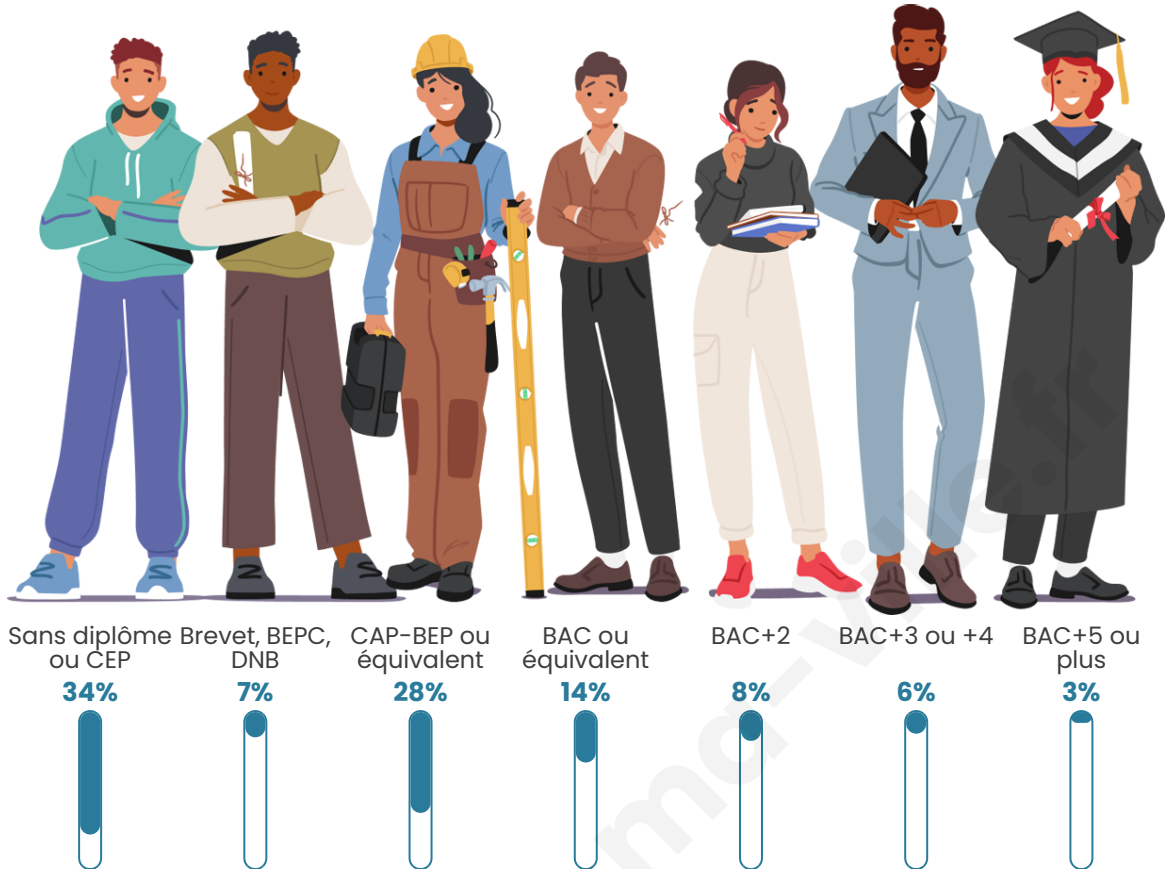

Nombre d'habitants

4 876

Age moyen

45 ans

Pop active

41.8%

Taux chômage

10.1%

Pop densité

128 h/km²

Revenu moyen

21 120 €/an

Evolution du nombre d'habitants

Sources : Institut national de la statistique et des études économiques (insee) selon Les dernières parutions officielles de 2024 portant sur les années 2020, 2021 et 2022.

Tranche d'âge

Activité professionnelle

Niveau de diplôme

Composition des ménages

Profils électoraux

Premier tour

	Marine LE PEN	28.90 %
	Emmanuel MACRON	25.99 %
	Jean-Luc MÉLENCHON	18.47 %
	Éric ZEMMOUR	7.59 %
	Valérie PÉCRESSÉ	4.79 %
	Yannick JADOT	3.64 %
	Jean LASSALLE	3.49 %
	Nicolas DUPONT-AIGNAN	2.91 %
	Anne HIDALGO	1.53 %
	Fabien ROUSSEL	1.42 %
	Nathalie ARTHAUD	0.65 %
	Philippe POUTOU	0.61 %