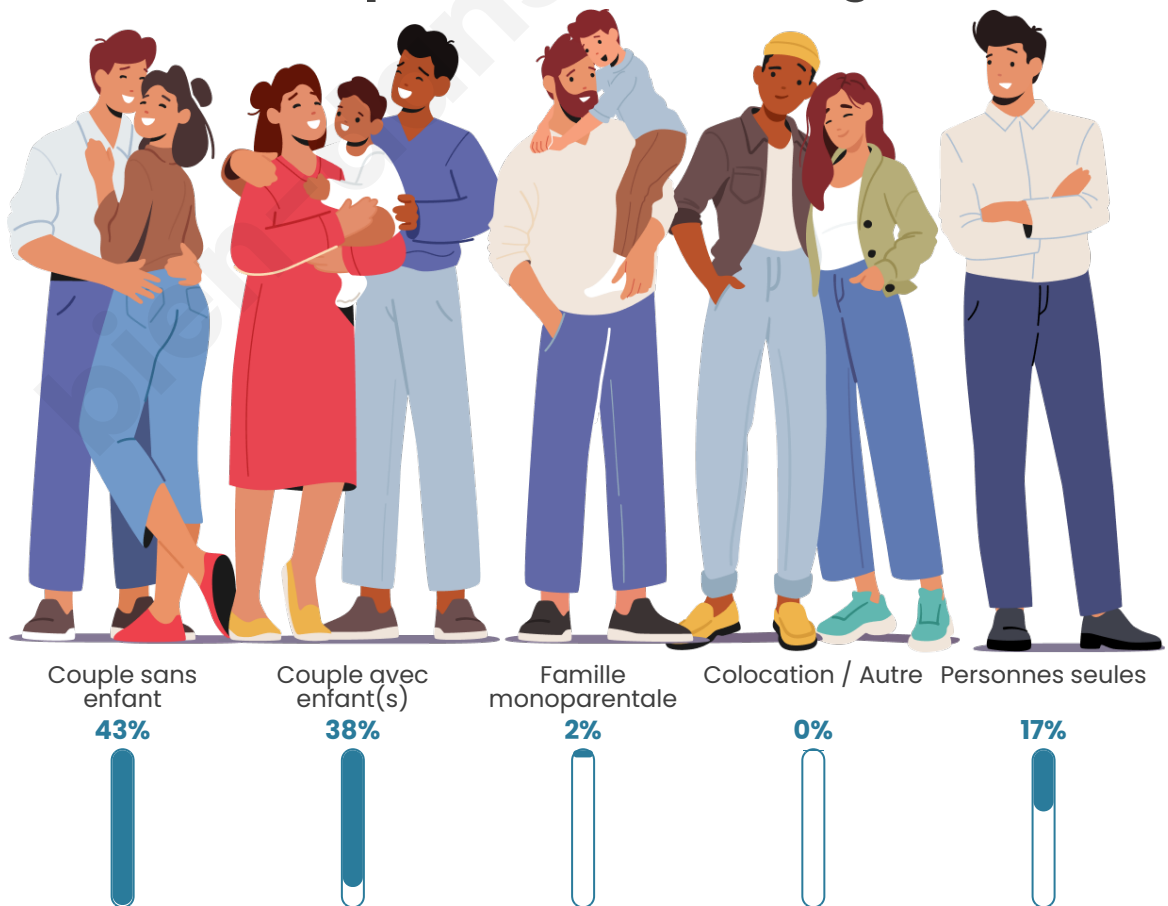

Tranche d'âge

Activité professionnelle

Niveau de diplôme

Composition des ménages

Profils électoraux

Premier tour

	Marine LE PEN	36.05 %
	Emmanuel MACRON	22.32 %
	Jean-Luc MÉLENCHON	10.73 %
	Valérie PÉCRESSÉ	9.44 %
	Jean LASSALLE	5.15 %
	Éric ZEMMOUR	4.72 %
	Yannick JADOT	3.43 %
	Fabien ROUSSEL	3.00 %
	Nicolas DUPONT-AIGNAN	2.15 %
	Philippe POUTOU	1.72 %
	Nathalie ARTHAUD	0.86 %
	Anne HIDALGO	0.43 %