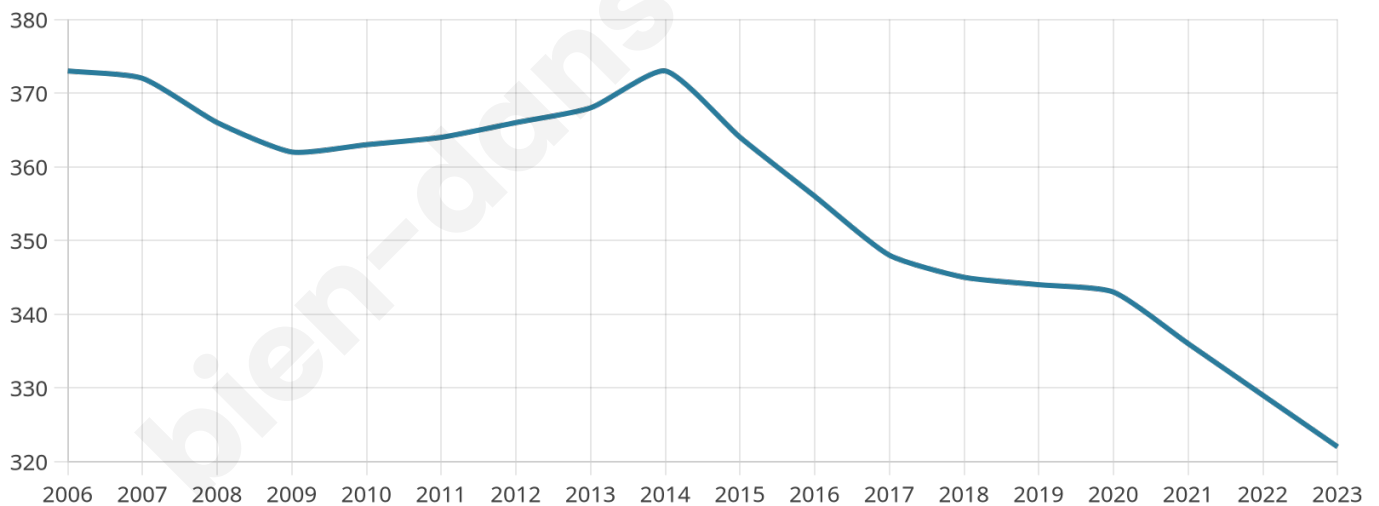

Statistiques sur la population

Nombre d'habitants

322

Age moyen

47 ans

Pop active

44.7%

Taux chômage

6.6%

Pop densité

13 h/km²

Revenu moyen

22 310 €/an

Evolution du nombre d'habitants

Sources : Institut national de la statistique et des études économiques (insee) selon Les dernières parutions officielles de 2024 portant sur les années 2020, 2021 et 2022.

Tranche d'âge

Activité professionnelle

Niveau de diplôme

Composition des ménages

Profils électoraux

Premier tour

	Marine LE PEN	36.05 %
	Emmanuel MACRON	22.32 %
	Jean-Luc MÉLENCHON	10.73 %
	Valérie PÉCRESSÉ	9.44 %
	Jean LASSALLE	5.15 %
	Éric ZEMMOUR	4.72 %
	Yannick JADOT	3.43 %
	Fabien ROUSSEL	3.00 %
	Nicolas DUPONT-AIGNAN	2.15 %
	Philippe POUTOU	1.72 %
	Nathalie ARTHAUD	0.86 %
	Anne HIDALGO	0.43 %