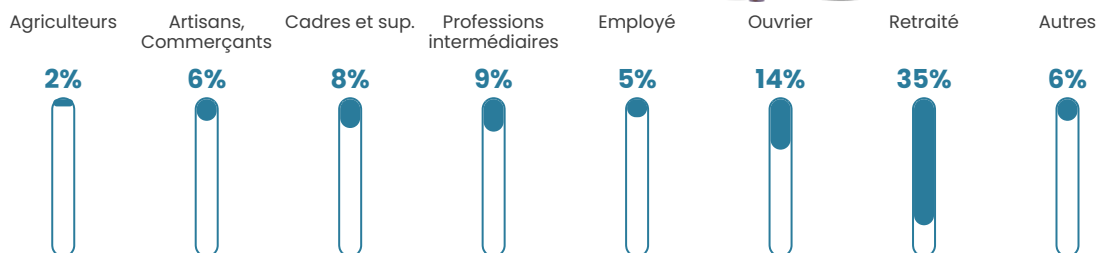

6.6%

Pop densité

13 h/km²

Revenu moyen

22 310 €/an

Evolution du nombre d'habitants

Sources : Institut national de la statistique et des études économiques (insee) selon Les dernières parutions officielles de 2024 portant sur les années 2020, 2021 et 2022.

Tranche d'âge

Activité professionnelle

Niveau de diplôme

Composition des ménages

Profils électoraux

Premier tour

	Marine LE PEN	36.05 %
	Emmanuel MACRON	22.32 %
	Jean-Luc MÉLENCHON	10.73 %
	Valérie PÉCRESSÉ	9.44 %
	Jean LASSALLE	5.15 %
	Éric ZEMMOUR	4.72 %
	Yannick JADOT	3.43 %
	Fabien ROUSSEL	3.00 %
	Nicolas DUPONT-AIGNAN	2.15 %
	Philippe POUTOU	1.72 %
	Nathalie ARTHAUD	0.86 %
	Anne HIDALGO	0.43 %