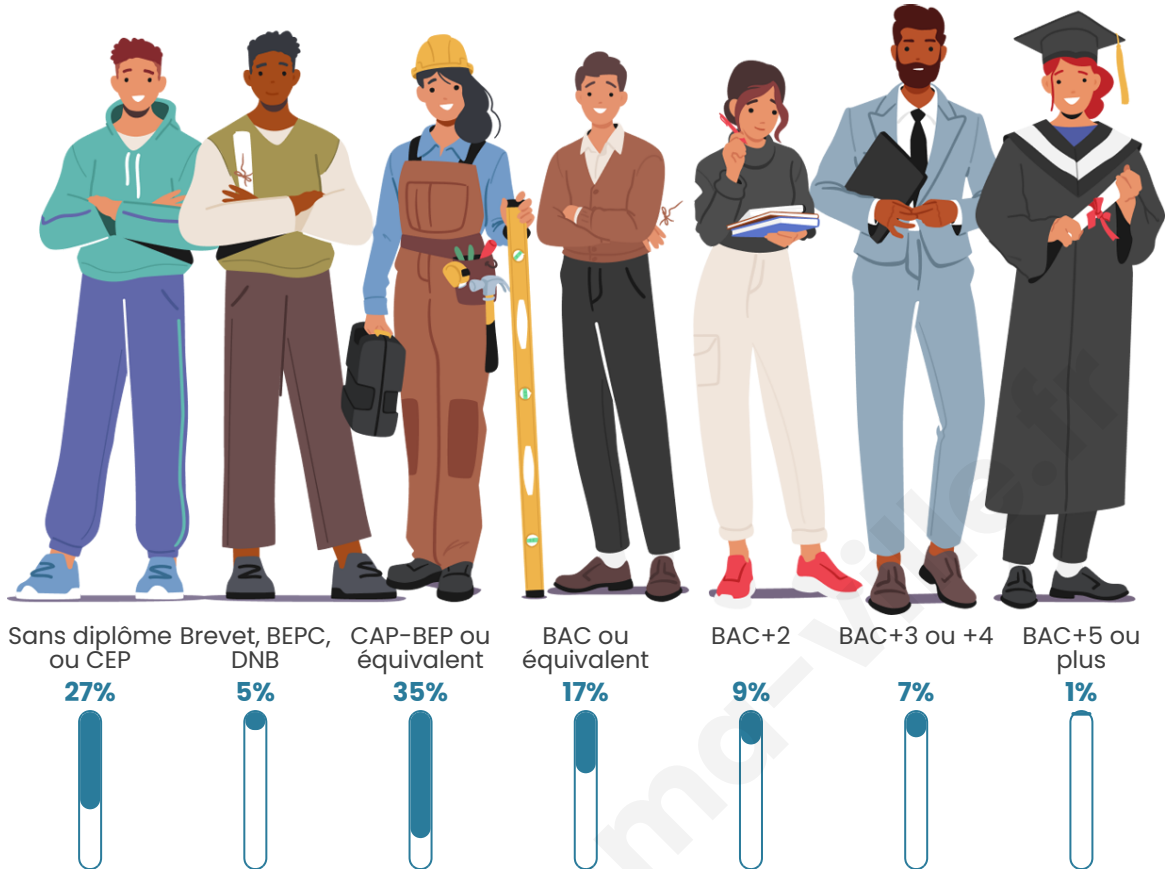

Statistiques sur la population

Nombre d'habitants

322

Age moyen

47 ans

Pop active

44.7%

Taux chômage

Tranche d'âge

Activité professionnelle

Niveau de diplôme

Composition des ménages

Profils électoraux

Premier tour

	Marine LE PEN	36.05 %
	Emmanuel MACRON	22.32 %
	Jean-Luc MÉLENCHON	10.73 %
	Valérie PÉCRESSÉ	9.44 %
	Jean LASSALLE	5.15 %
	Éric ZEMMOUR	4.72 %
	Yannick JADOT	3.43 %
	Fabien ROUSSEL	3.00 %
	Nicolas DUPONT-AIGNAN	2.15 %
	Philippe POUTOU	1.72 %
	Nathalie ARTHAUD	0.86 %
	Anne HIDALGO	0.43 %