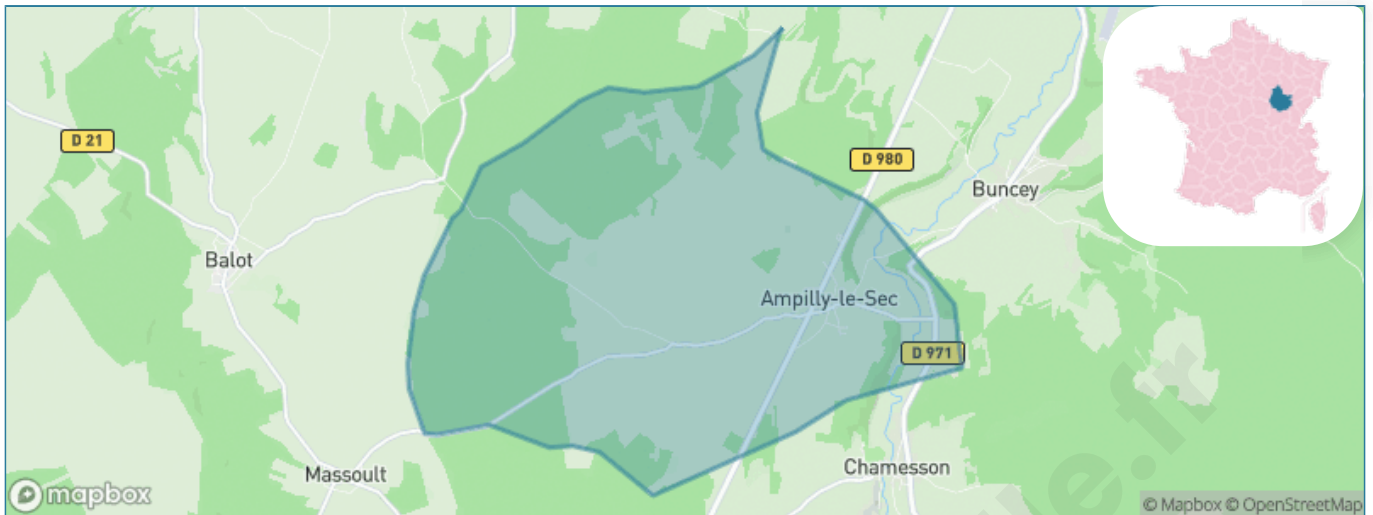

Version web

Ville de Ampilly-le-Sec

Présenté par

BIEN dans
ma **VILLE** 

Sommaire

Situation géographique	3
Statistiques sur la population	4
Evolution du nombre d'habitants	4
Tranche d'âge	5
0-14 ans	5
15-29 ans	5
30-44 ans	5
45-59 ans	5
60-74 ans	5
75-89 ans	5
90 ans et +	5
Activité professionnelle	5
Agriculteurs	5
Artisans, Commerçants	5
Cadres et sup.	5
Professions intermédiaires	5
Employé	5
Ouvrier	5
Retraité	5
Autres	5
Niveau de diplôme	6
Sans diplôme ou CEP	6
Brevet, BEPC, DNB	6
CAP-BEP ou équivalent	6
BAC ou équivalent	6
BAC+2	6
BAC+3 ou +4	6
BAC+5 ou plus	6
Composition des ménages	6
Couple sans enfant	6
Couple avec enfant(s)	6
Famille monoparentale	6
Colocation / Autre	6
Personnes seules	6
Profils électoraux	7
Premier tour	7
Sécurité	8
Evolution du nombre d'infractions	8
Pour comparer	9
Services à la population	10
Commerce	10
Éducation	10
Villes autour de Ampilly-le-Sec	12

Situation géographique

i Informations clés

- **Région** : Bourgogne-Franche-Comté
- **Département** : Côte-d'or
- **Code postal** : 21400
- **Superficie** : 24 km²

RÉGION
BOURGOGNE
FRANCHE
COMTE

Côte
d'Or
LE DÉPARTEMENT