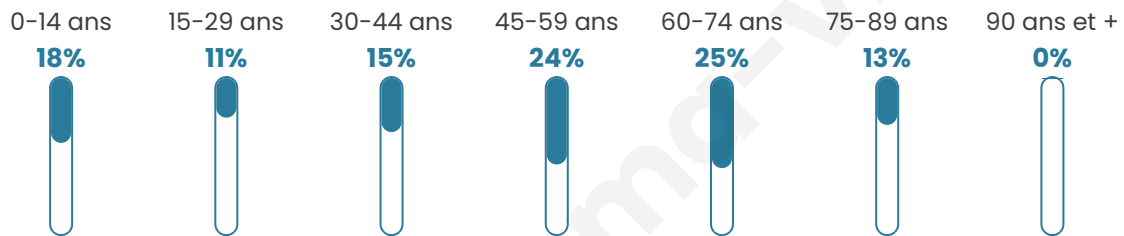

Statistiques sur la population

Nombre d'habitants

322

Age moyen

47 ans

Pop active

44.7%

Taux chômage

6.6%

Pop densité

13 h/km²

Revenu moyen

22 310 €/an

Evolution du nombre d'habitants

Sources : Institut national de la statistique et des études économiques (insee) selon Les dernières parutions officielles de 2024 portant sur les années 2020, 2021 et 2022.

Tranche d'âge

Activité professionnelle

Niveau de diplôme

Composition des ménages

Profils électoraux

Premier tour

	Marine LE PEN	36.05 %
	Emmanuel MACRON	22.32 %
	Jean-Luc MÉLENCHON	10.73 %
	Valérie PÉCRESSÉ	9.44 %
	Jean LASSALLE	5.15 %
	Éric ZEMMOUR	4.72 %
	Yannick JADOT	3.43 %
	Fabien ROUSSEL	3.00 %
	Nicolas DUPONT-AIGNAN	2.15 %
	Philippe POUTOU	1.72 %
	Nathalie ARTHAUD	0.86 %
	Anne HIDALGO	0.43 %