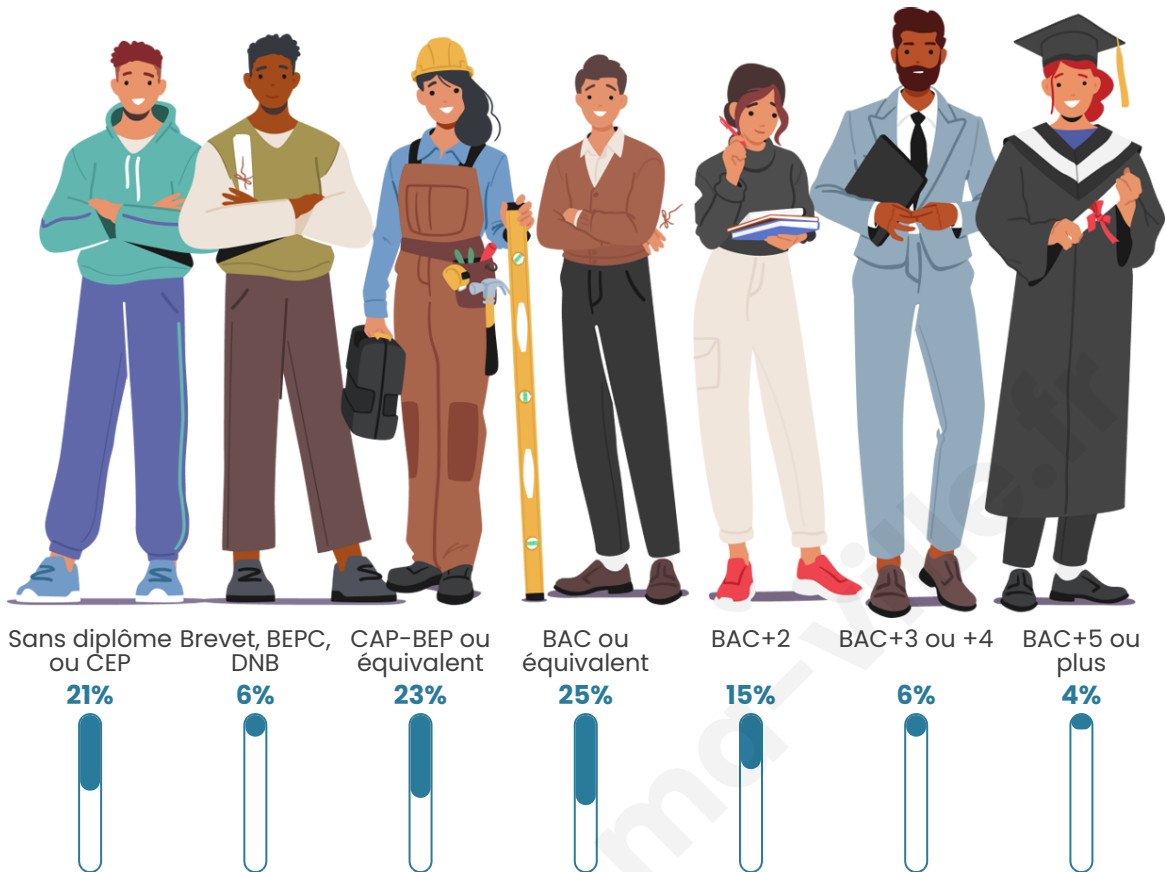

Nombre d'habitants

45

Age moyen

56 ans

Pop active

48.9%

Taux chômage

6.3%

Tranche d'âge

Activité professionnelle

Niveau de diplôme

Composition des ménages

Profils électoraux

Premier tour

	Marine LE PEN	36.00 %
	Emmanuel MACRON	16.00 %
	Éric ZEMMOUR	14.00 %
	Jean-Luc MÉLENCHON	14.00 %
	Jean LASSALLE	6.00 %
	Valérie PÉCRESSÉ	6.00 %
	Anne HIDALGO	2.00 %
	Yannick JADOT	2.00 %
	Philippe POUTOU	2.00 %
	Nicolas DUPONT-AIGNAN	2.00 %
	Nathalie ARTHAUD	0.00 %
	Fabien ROUSSEL	0.00 %