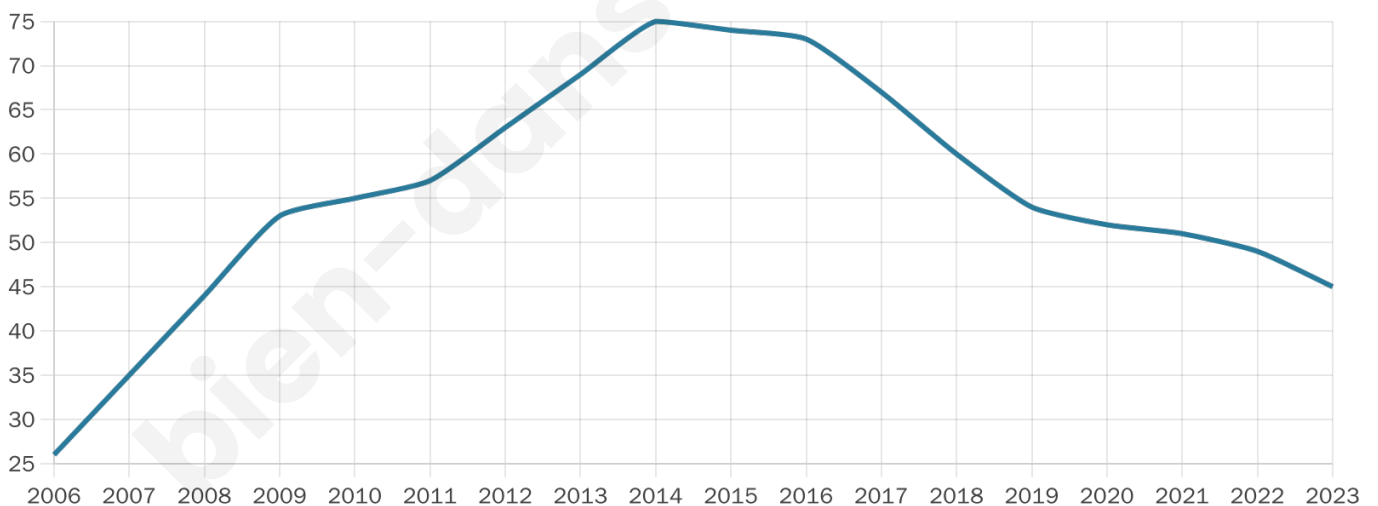

Nombre d'habitants

45

Age moyen

56 ans

Pop active

48.9%

Taux chômage

6.3%

Pop densité

3 h/km²

Revenu moyen

NC

Evolution du nombre d'habitants

Sources : Institut national de la statistique et des études économiques (insee) selon Les dernières parutions officielles de 2024 portant sur les années 2020, 2021 et 2022.

Tranche d'âge

Activité professionnelle

Niveau de diplôme

Composition des ménages

Profils électoraux

Premier tour

	Marine LE PEN	36.00 %
	Emmanuel MACRON	16.00 %
	Éric ZEMMOUR	14.00 %
	Jean-Luc MÉLENCHON	14.00 %
	Jean LASSALLE	6.00 %
	Valérie PÉCRESSÉ	6.00 %
	Anne HIDALGO	2.00 %
	Yannick JADOT	2.00 %
	Philippe POUTOU	2.00 %
	Nicolas DUPONT-AIGNAN	2.00 %
	Nathalie ARTHAUD	0.00 %
	Fabien ROUSSEL	0.00 %