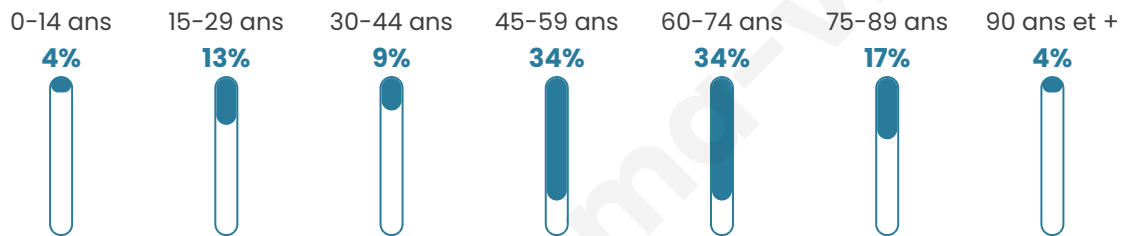

Nombre d'habitants

45

Age moyen

56 ans

Pop active

48.9%

Taux chômage

6.3%

Pop densité

3 h/km²

Revenu moyen

NC

Evolution du nombre d'habitants

Sources : Institut national de la statistique et des études économiques (insee) selon Les dernières parutions officielles de 2024 portant sur les années 2020, 2021 et 2022.

Tranche d'âge

Activité professionnelle

Niveau de diplôme

Composition des ménages

Profils électoraux

Premier tour

	Marine LE PEN	36.00 %
	Emmanuel MACRON	16.00 %
	Éric ZEMMOUR	14.00 %
	Jean-Luc MÉLENCHON	14.00 %
	Jean LASSALLE	6.00 %
	Valérie PÉCRESSÉ	6.00 %
	Anne HIDALGO	2.00 %
	Yannick JADOT	2.00 %
	Philippe POUTOU	2.00 %
	Nicolas DUPONT-AIGNAN	2.00 %
	Nathalie ARTHAUD	0.00 %
	Fabien ROUSSEL	0.00 %

56 inscrits

Participation : 89.29%

Votes blancs : 0.00%

Votes nuls : 0.00%

Second tour

	Emmanuel MACRON	22,73 %
	Marine LE PEN	77,27 %

56 inscrits

Participation : 87.5%