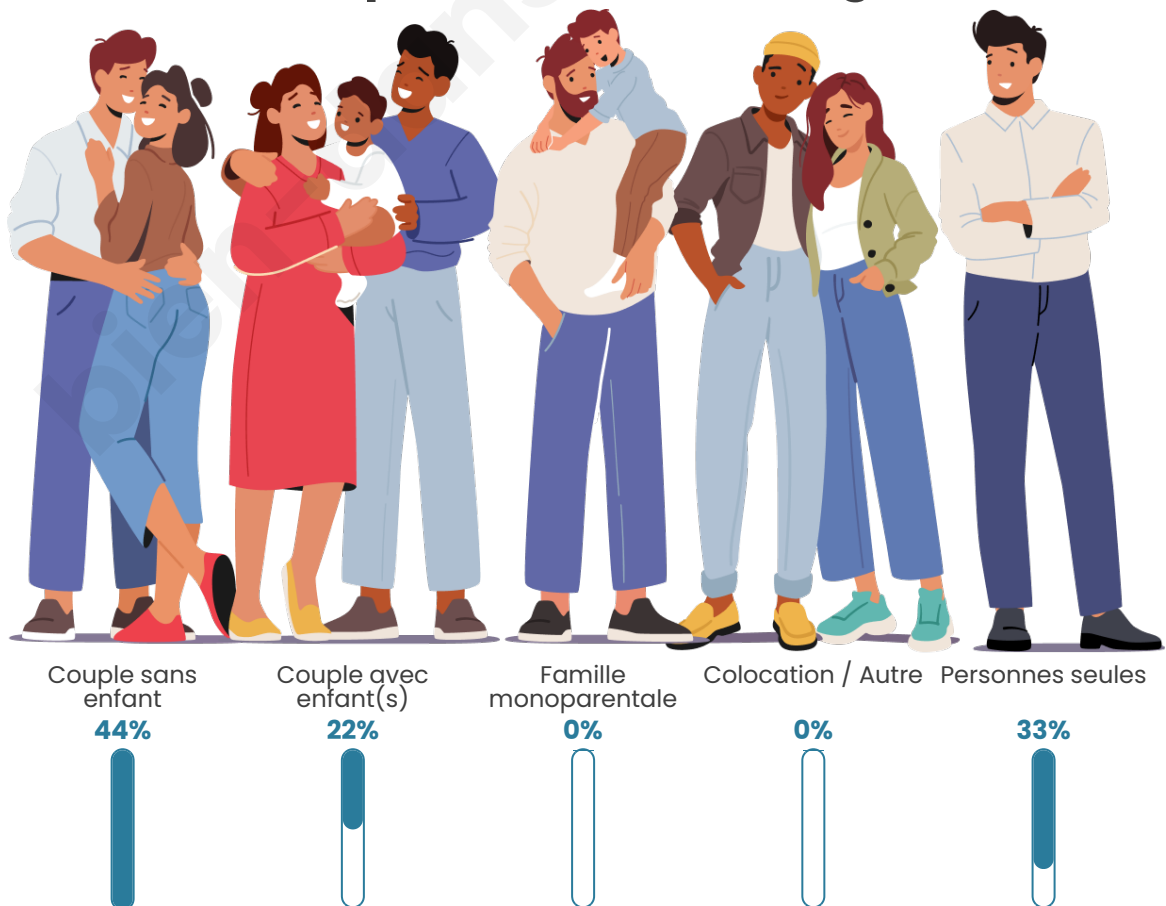

Nombre d'habitants

45

Age moyen

56 ans

Pop active

48.9%

Taux chômage

6.3%

Tranche d'âge

Activité professionnelle

Niveau de diplôme

Composition des ménages

Profils électoraux

Premier tour

	Marine LE PEN	36.00 %
	Emmanuel MACRON	16.00 %
	Éric ZEMMOUR	14.00 %
	Jean-Luc MÉLENCHON	14.00 %
	Jean LASSALLE	6.00 %
	Valérie PÉCRESSÉ	6.00 %
	Anne HIDALGO	2.00 %
	Yannick JADOT	2.00 %
	Philippe POUTOU	2.00 %
	Nicolas DUPONT-AIGNAN	2.00 %
	Nathalie ARTHAUD	0.00 %
	Fabien ROUSSEL	0.00 %