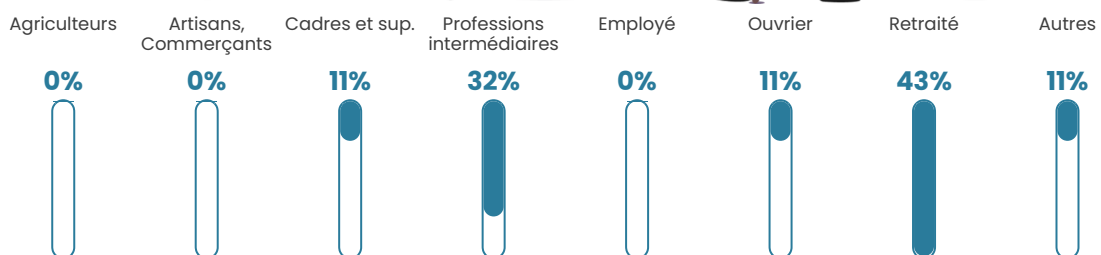

Pop densité

3 h/km²

Revenu moyen

NC

Evolution du nombre d'habitants

Sources : Institut national de la statistique et des études économiques (insee) selon Les dernières parutions officielles de 2024 portant sur les années 2020, 2021 et 2022.

Tranche d'âge

Activité professionnelle

Niveau de diplôme

Composition des ménages

Profils électoraux

Premier tour

	Marine LE PEN	36.00 %
	Emmanuel MACRON	16.00 %
	Éric ZEMMOUR	14.00 %
	Jean-Luc MÉLENCHON	14.00 %
	Jean LASSALLE	6.00 %
	Valérie PÉCRESSÉ	6.00 %
	Anne HIDALGO	2.00 %
	Yannick JADOT	2.00 %
	Philippe POUTOU	2.00 %
	Nicolas DUPONT-AIGNAN	2.00 %
	Nathalie ARTHAUD	0.00 %
	Fabien ROUSSEL	0.00 %